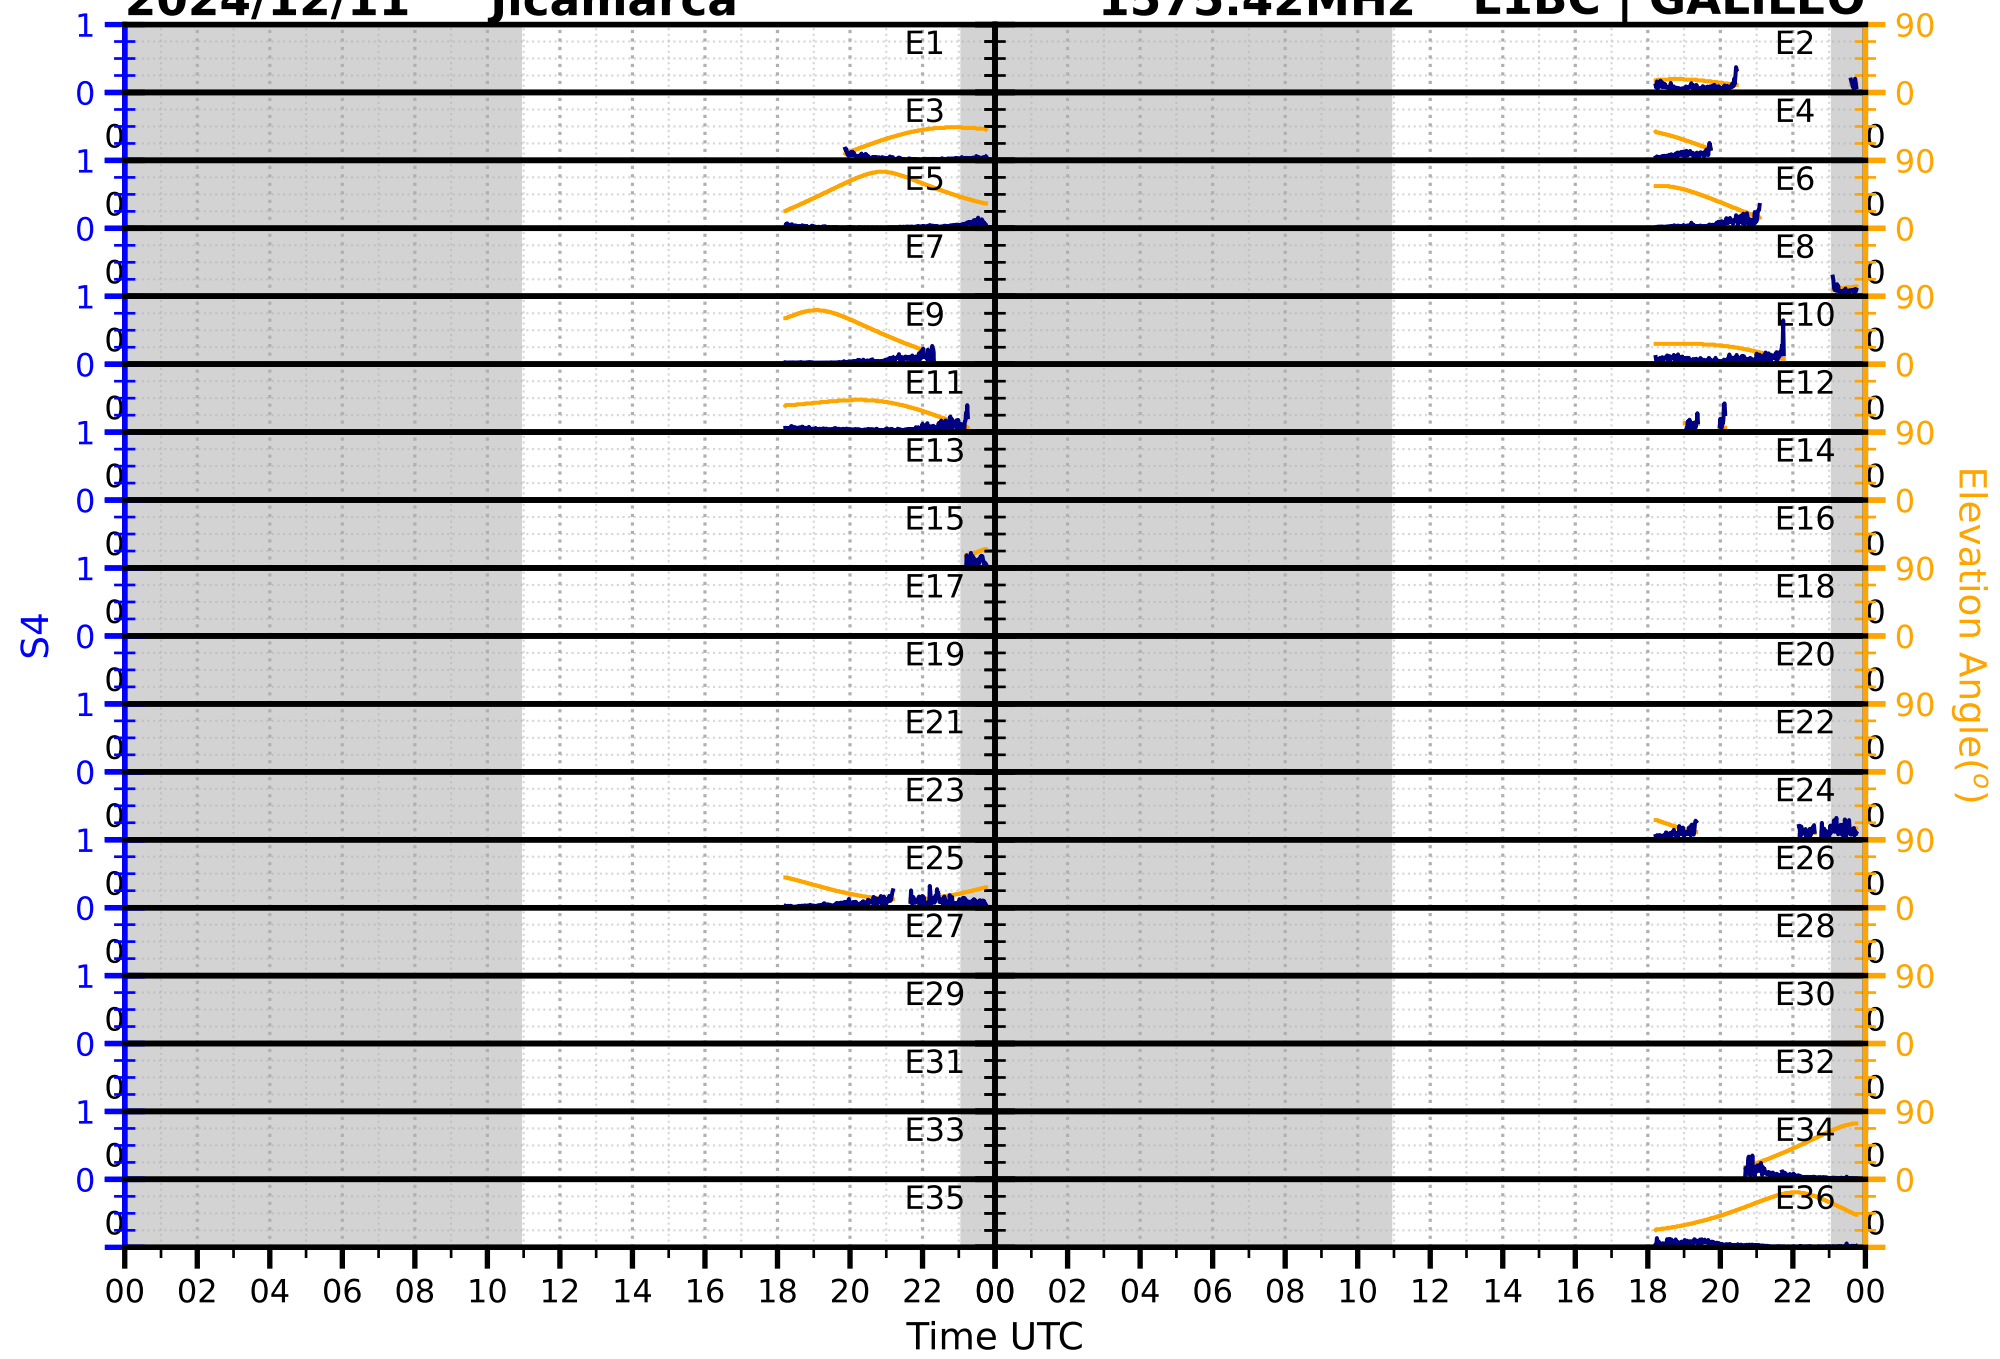

2024/12/11

Jicamarca

S4

1575.42MHz

L1CA | GPS

2024/12/11

Jicamarca

S4

1575.42MHz

L1BC | GALILEO

2024/12/11 Jicamarca S4 1602MHz L1CA | GLONASS