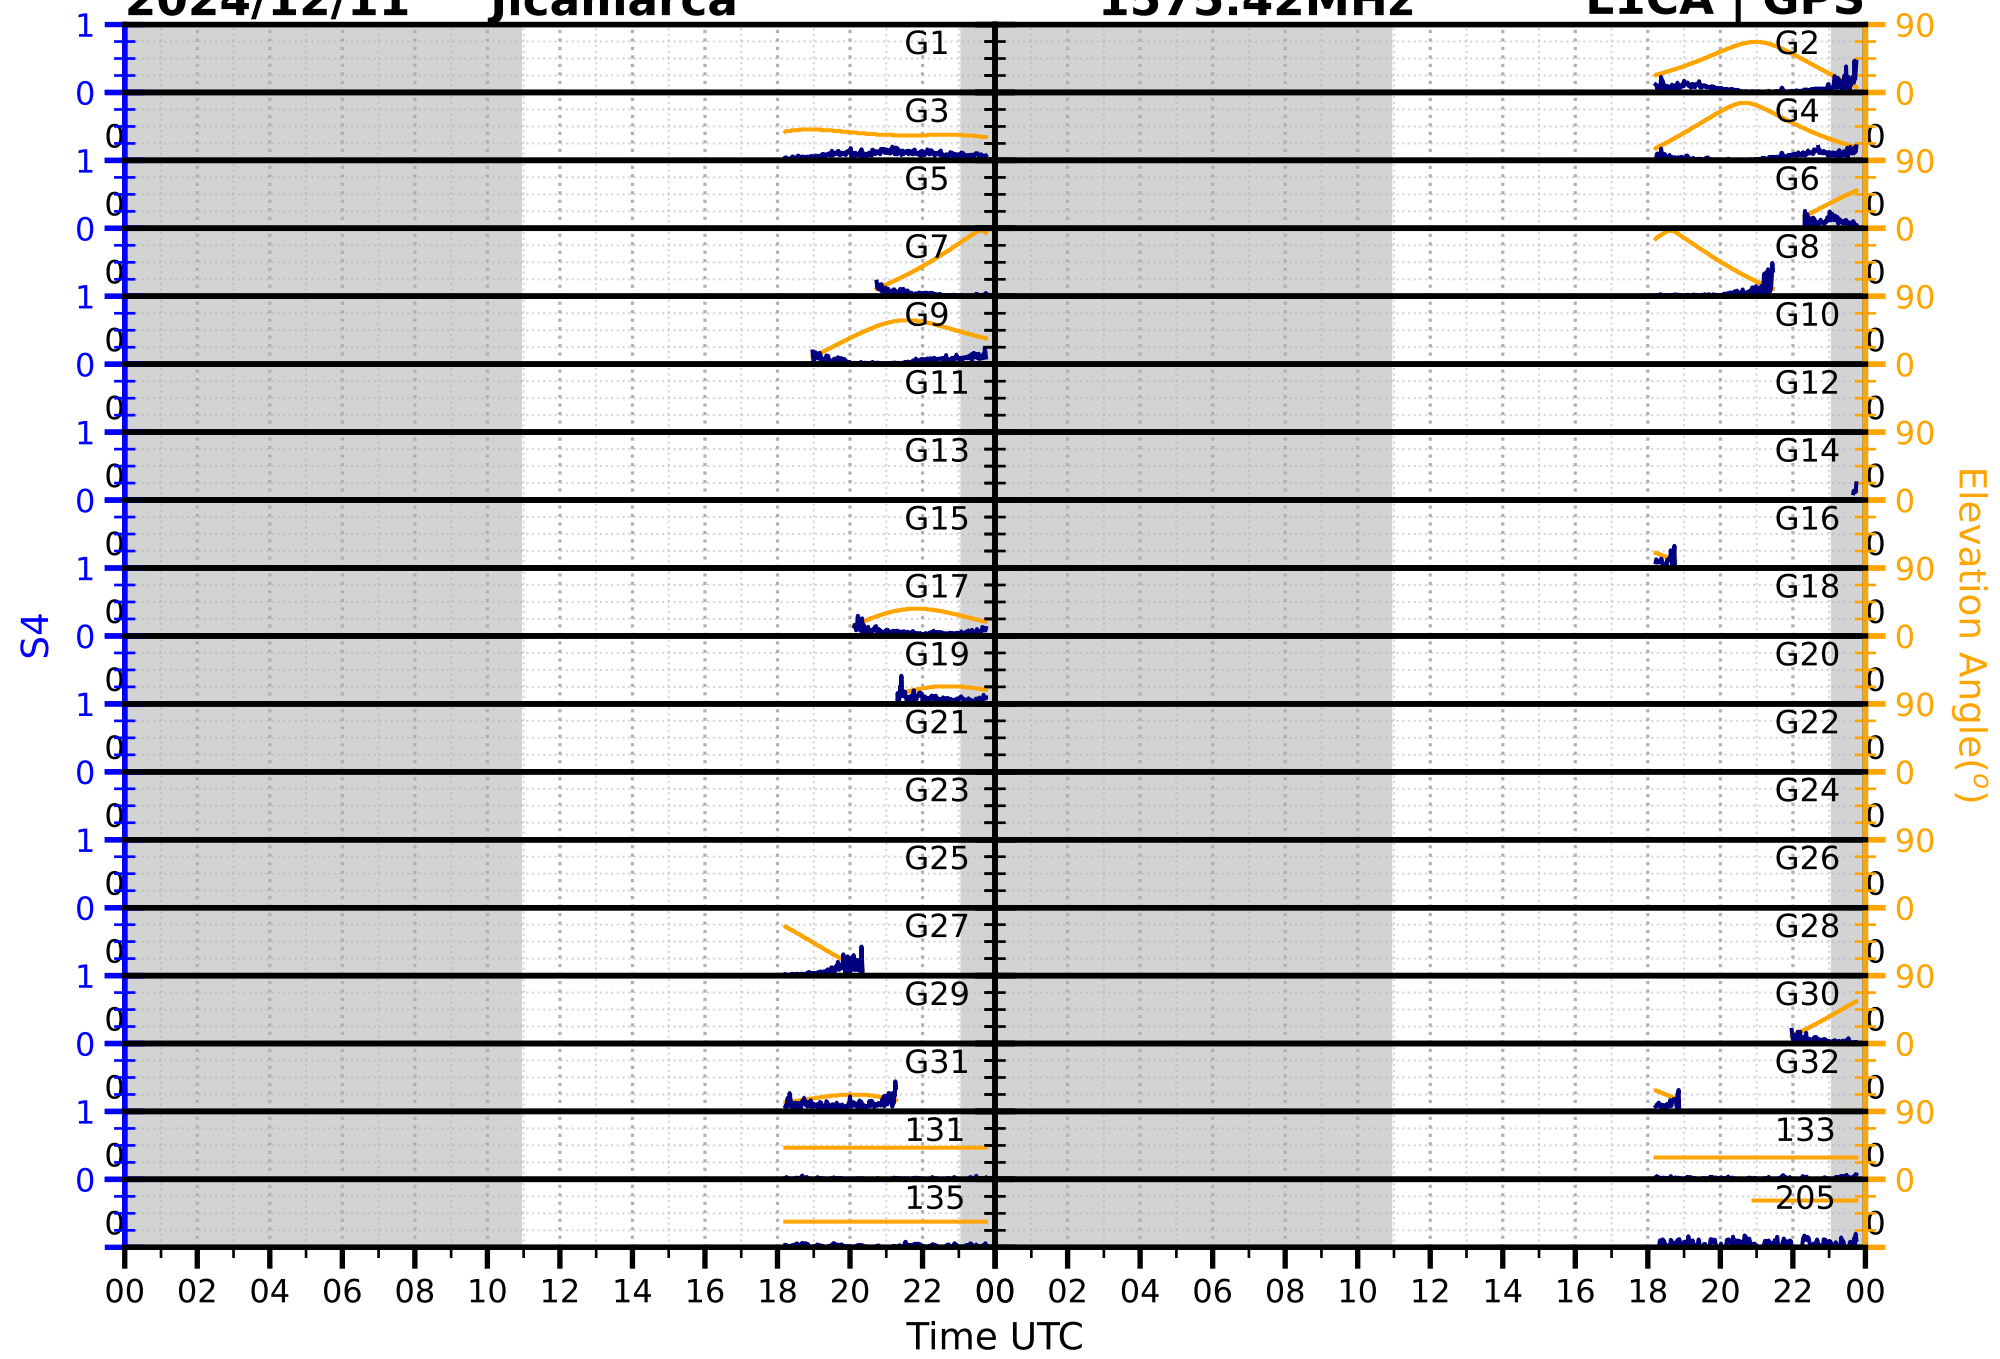

2024/12/11

Jicamarca

S4

1575.42MHz

L1CA | GPS

2024/12/11

Jicamarca

S4

1575.42MHz

L1BC | GALILEO

2024/12/11 Jicamarca S4 1602MHz L1CA | GLONASS