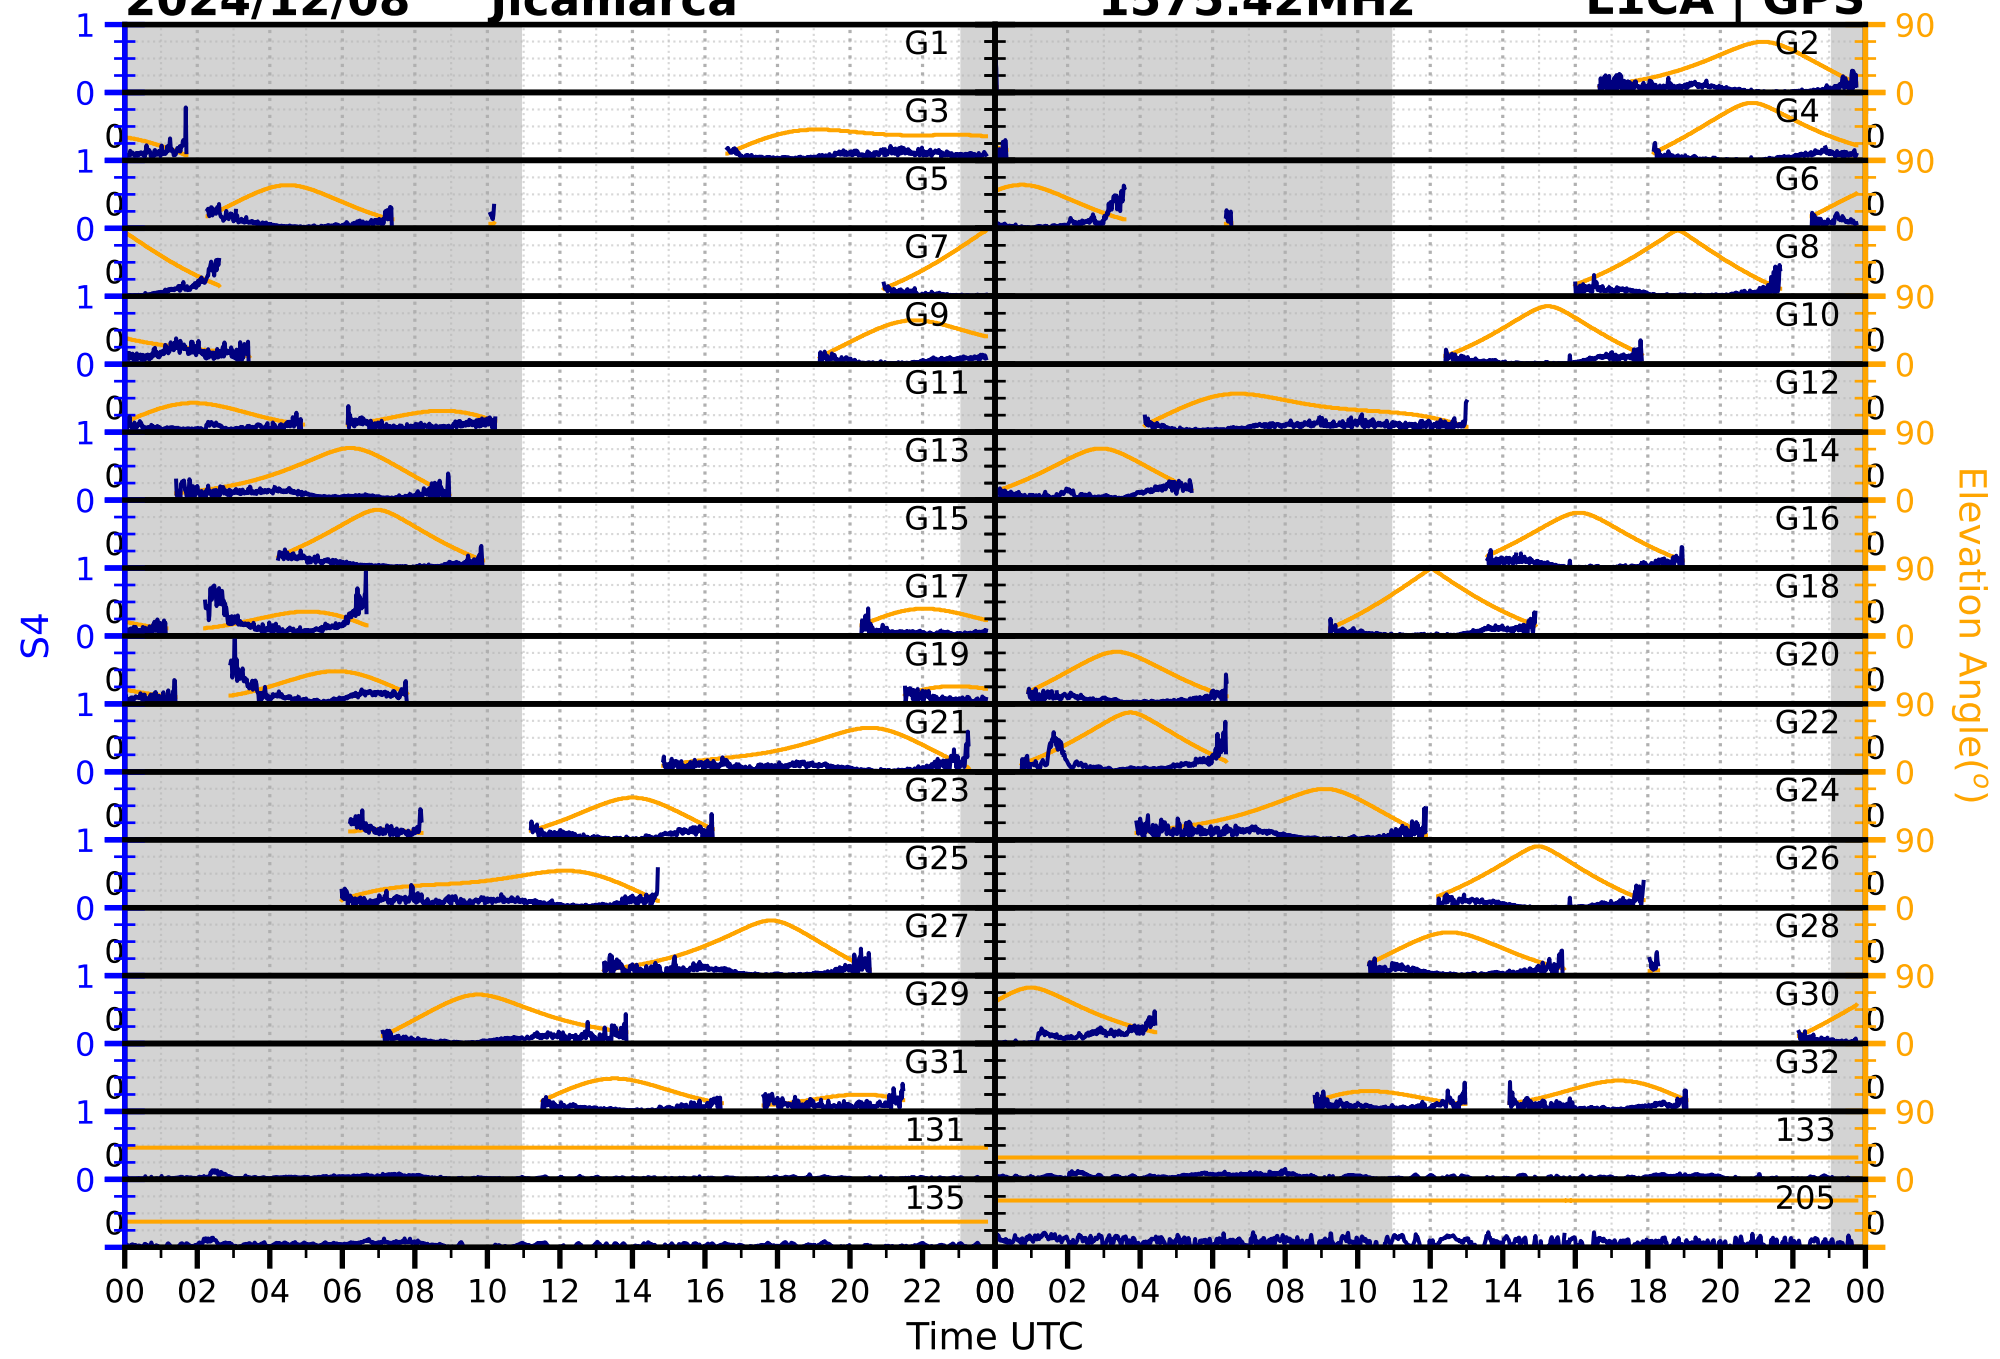

2024/12/08

Jicamarca

S4

1575.42MHz

L1CA | GPS

2024/12/08

Jicamarca

S4

1575.42MHz

L1BC | GALILEO