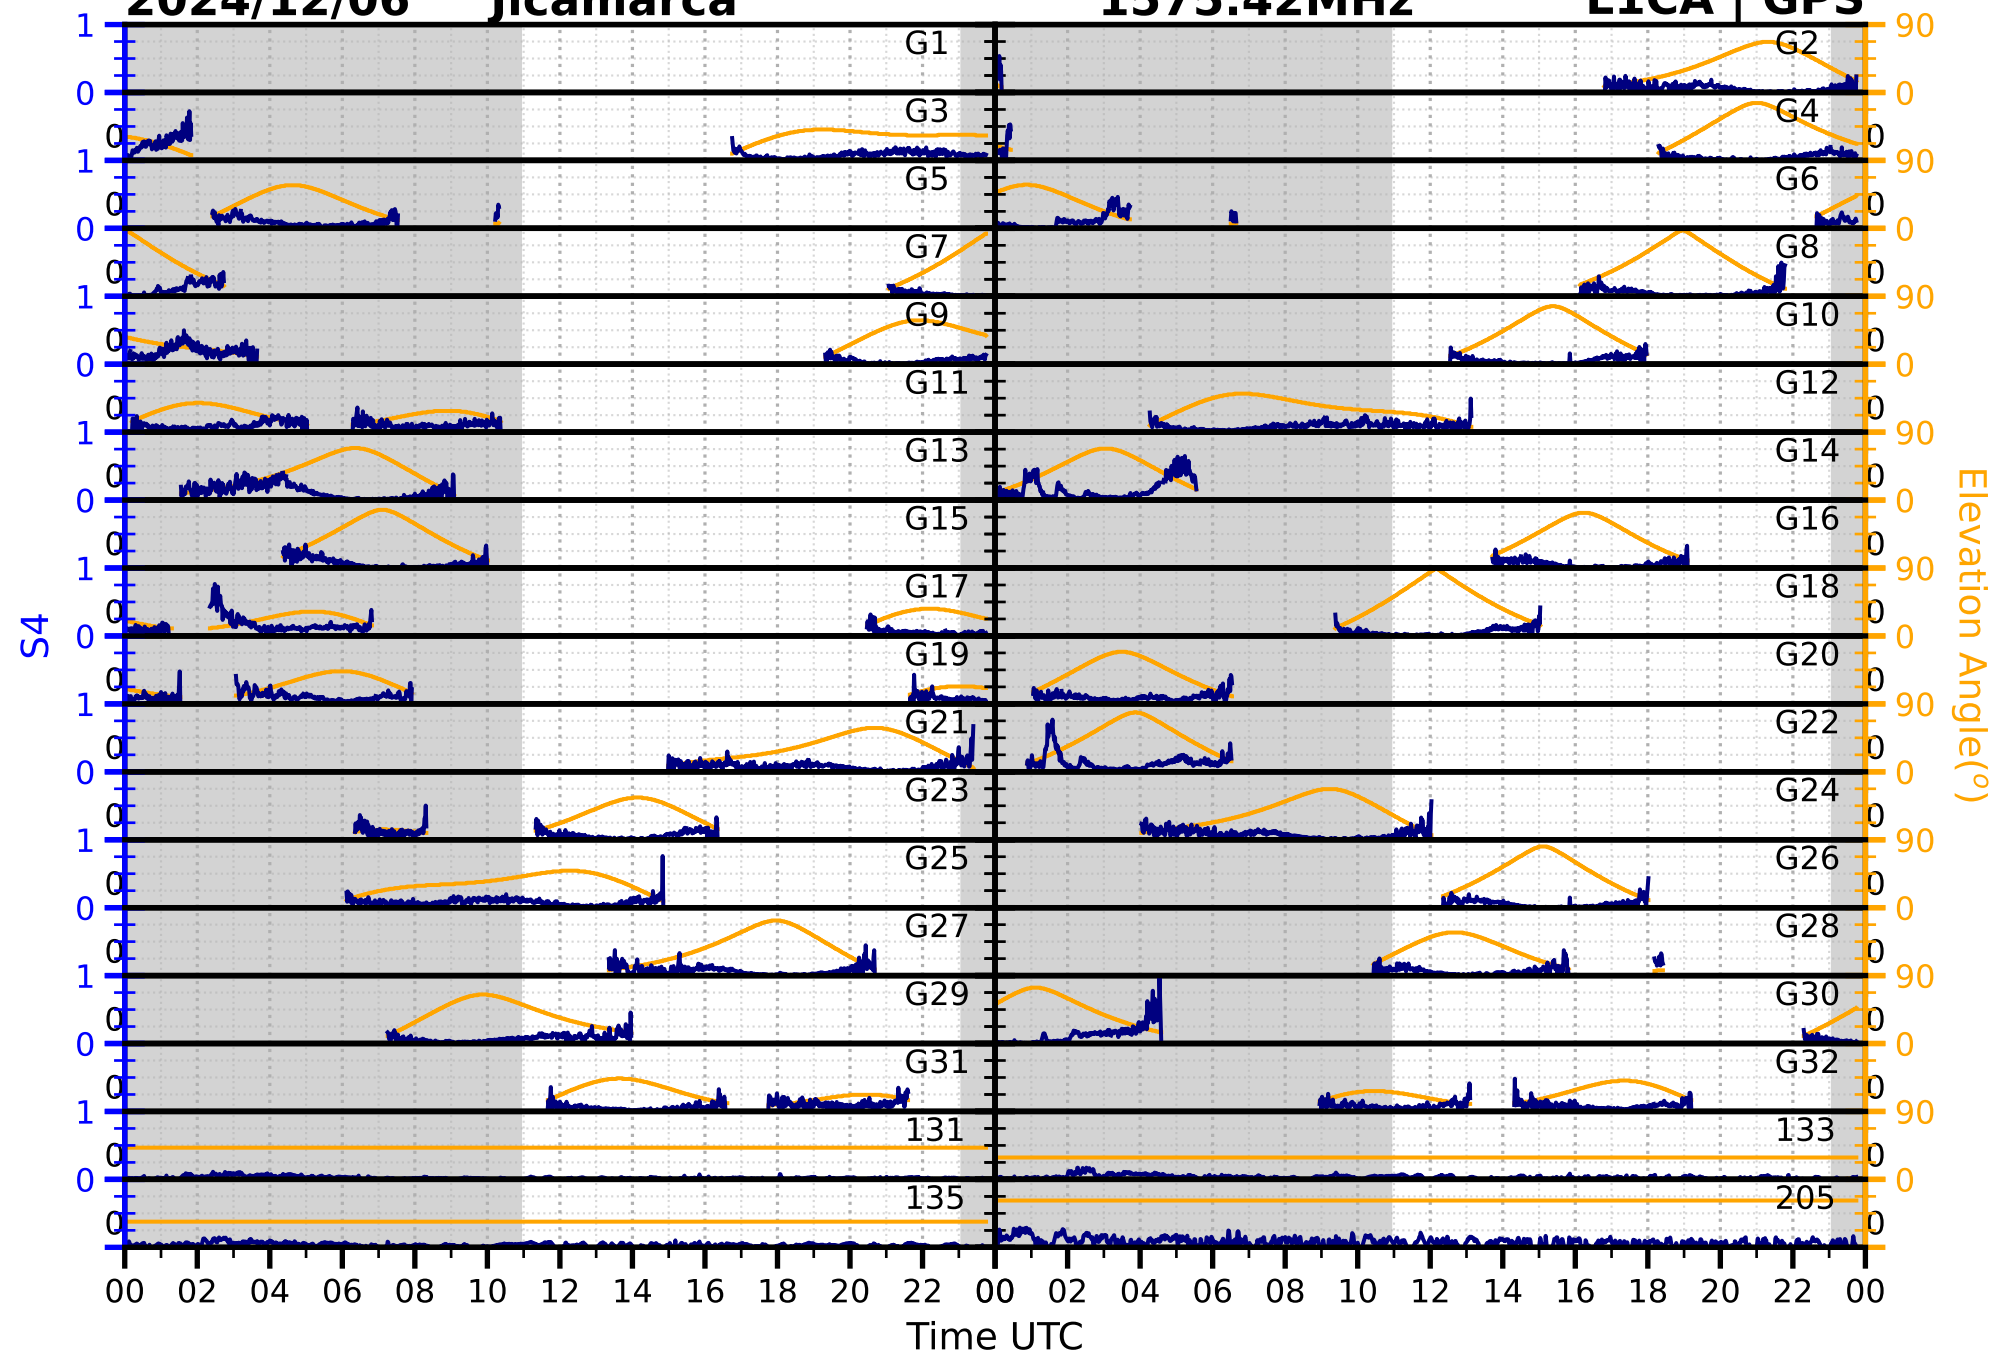

2024/12/06

Jicamarca

S4

1575.42MHz

L1CA | GPS

2024/12/06

Jicamarca

S4

1575.42MHz

L1BC | GALILEO