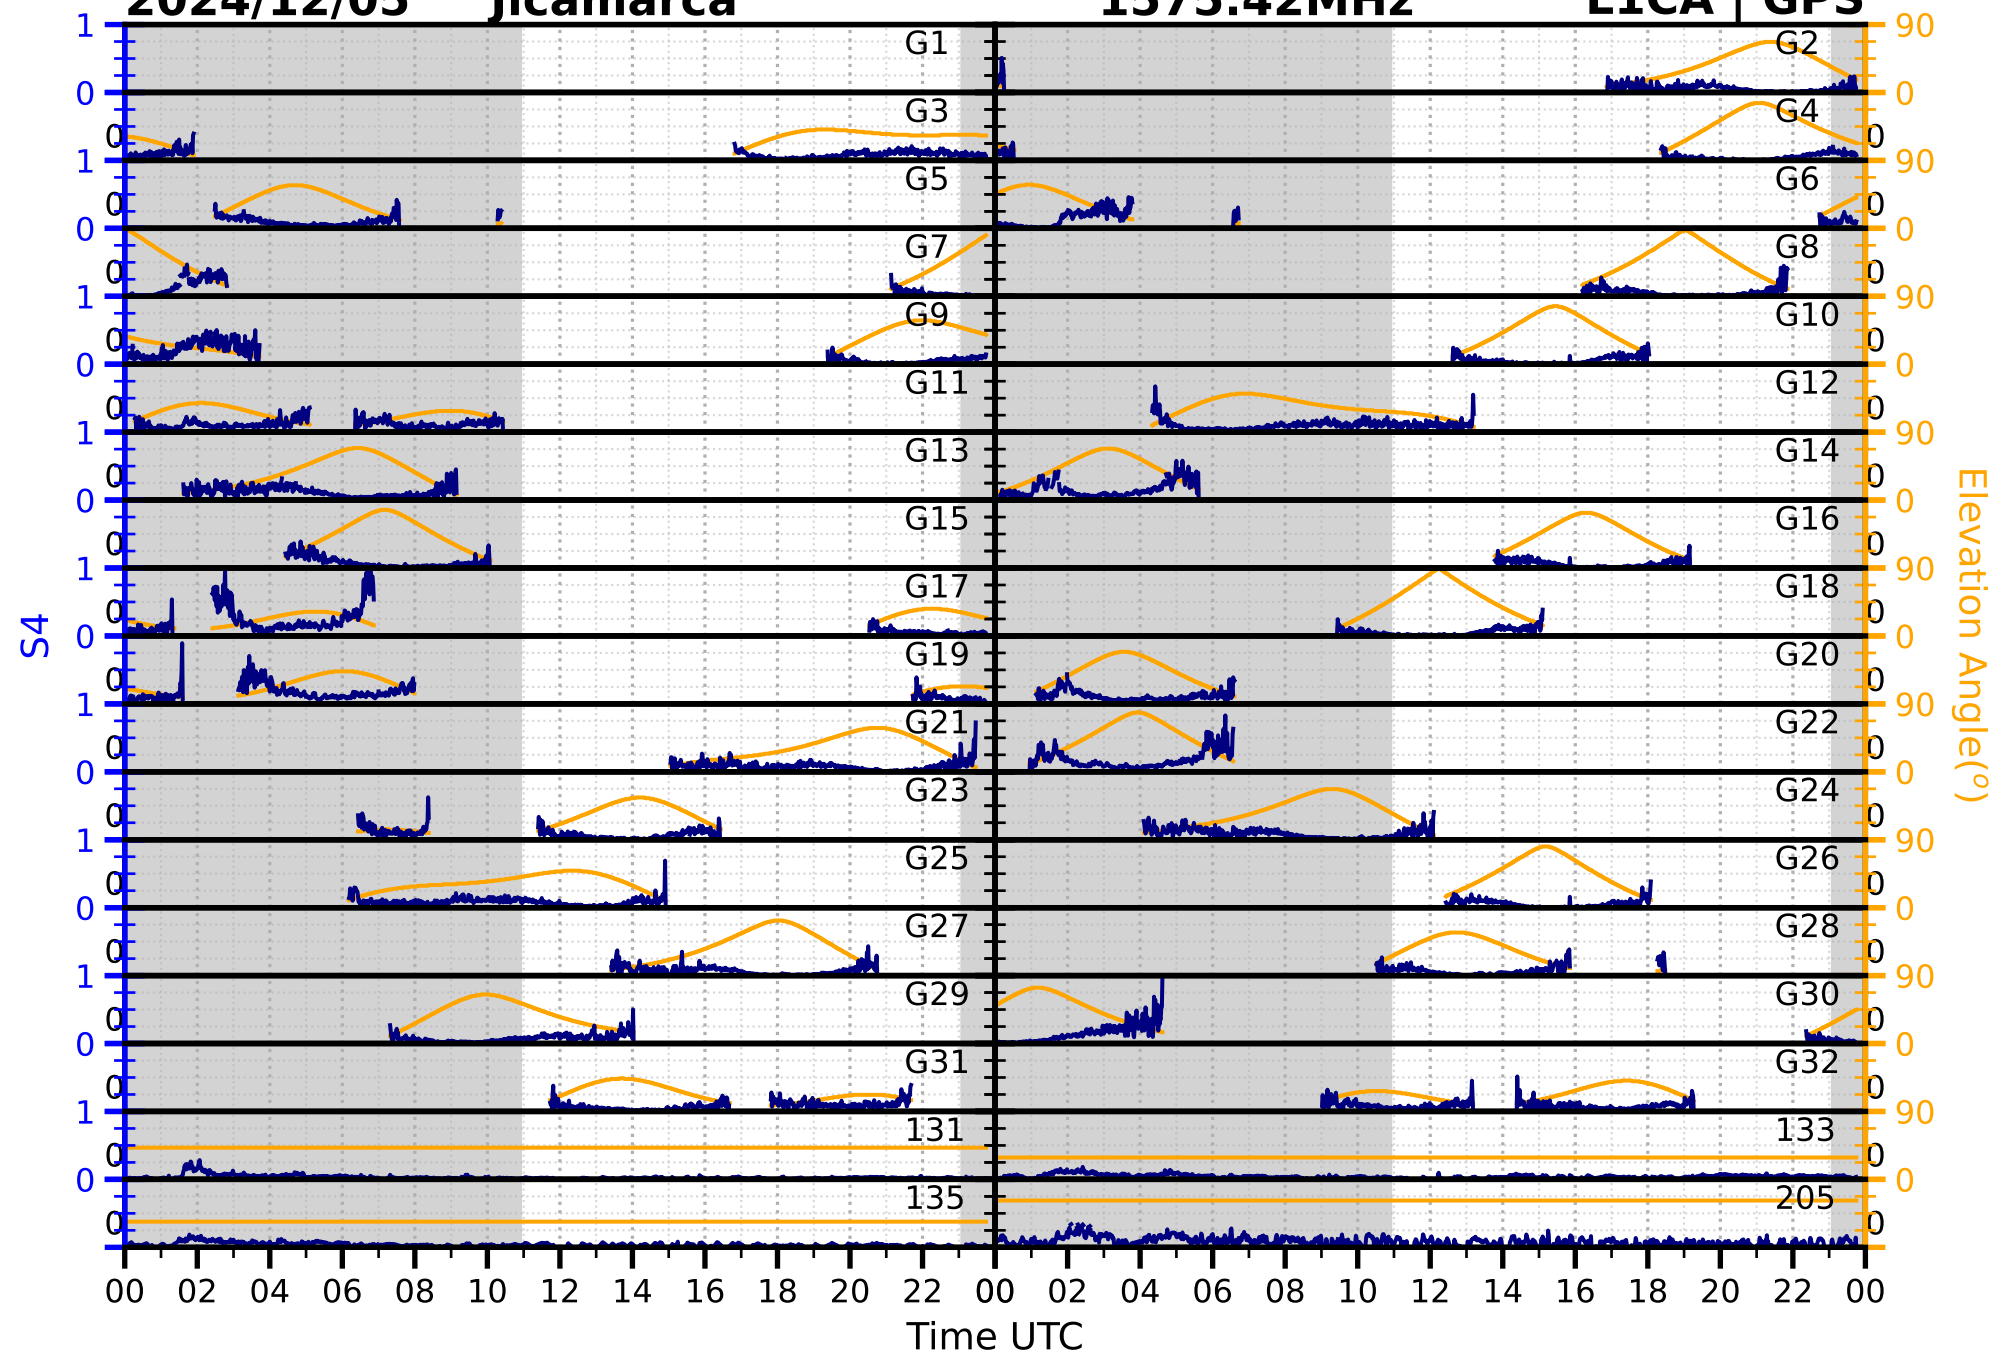

2024/12/05

Jicamarca

S4

1575.42MHz

L1CA | GPS

2024/12/05

Jicamarca

S4

1575.42MHz

L1BC | GALILEO