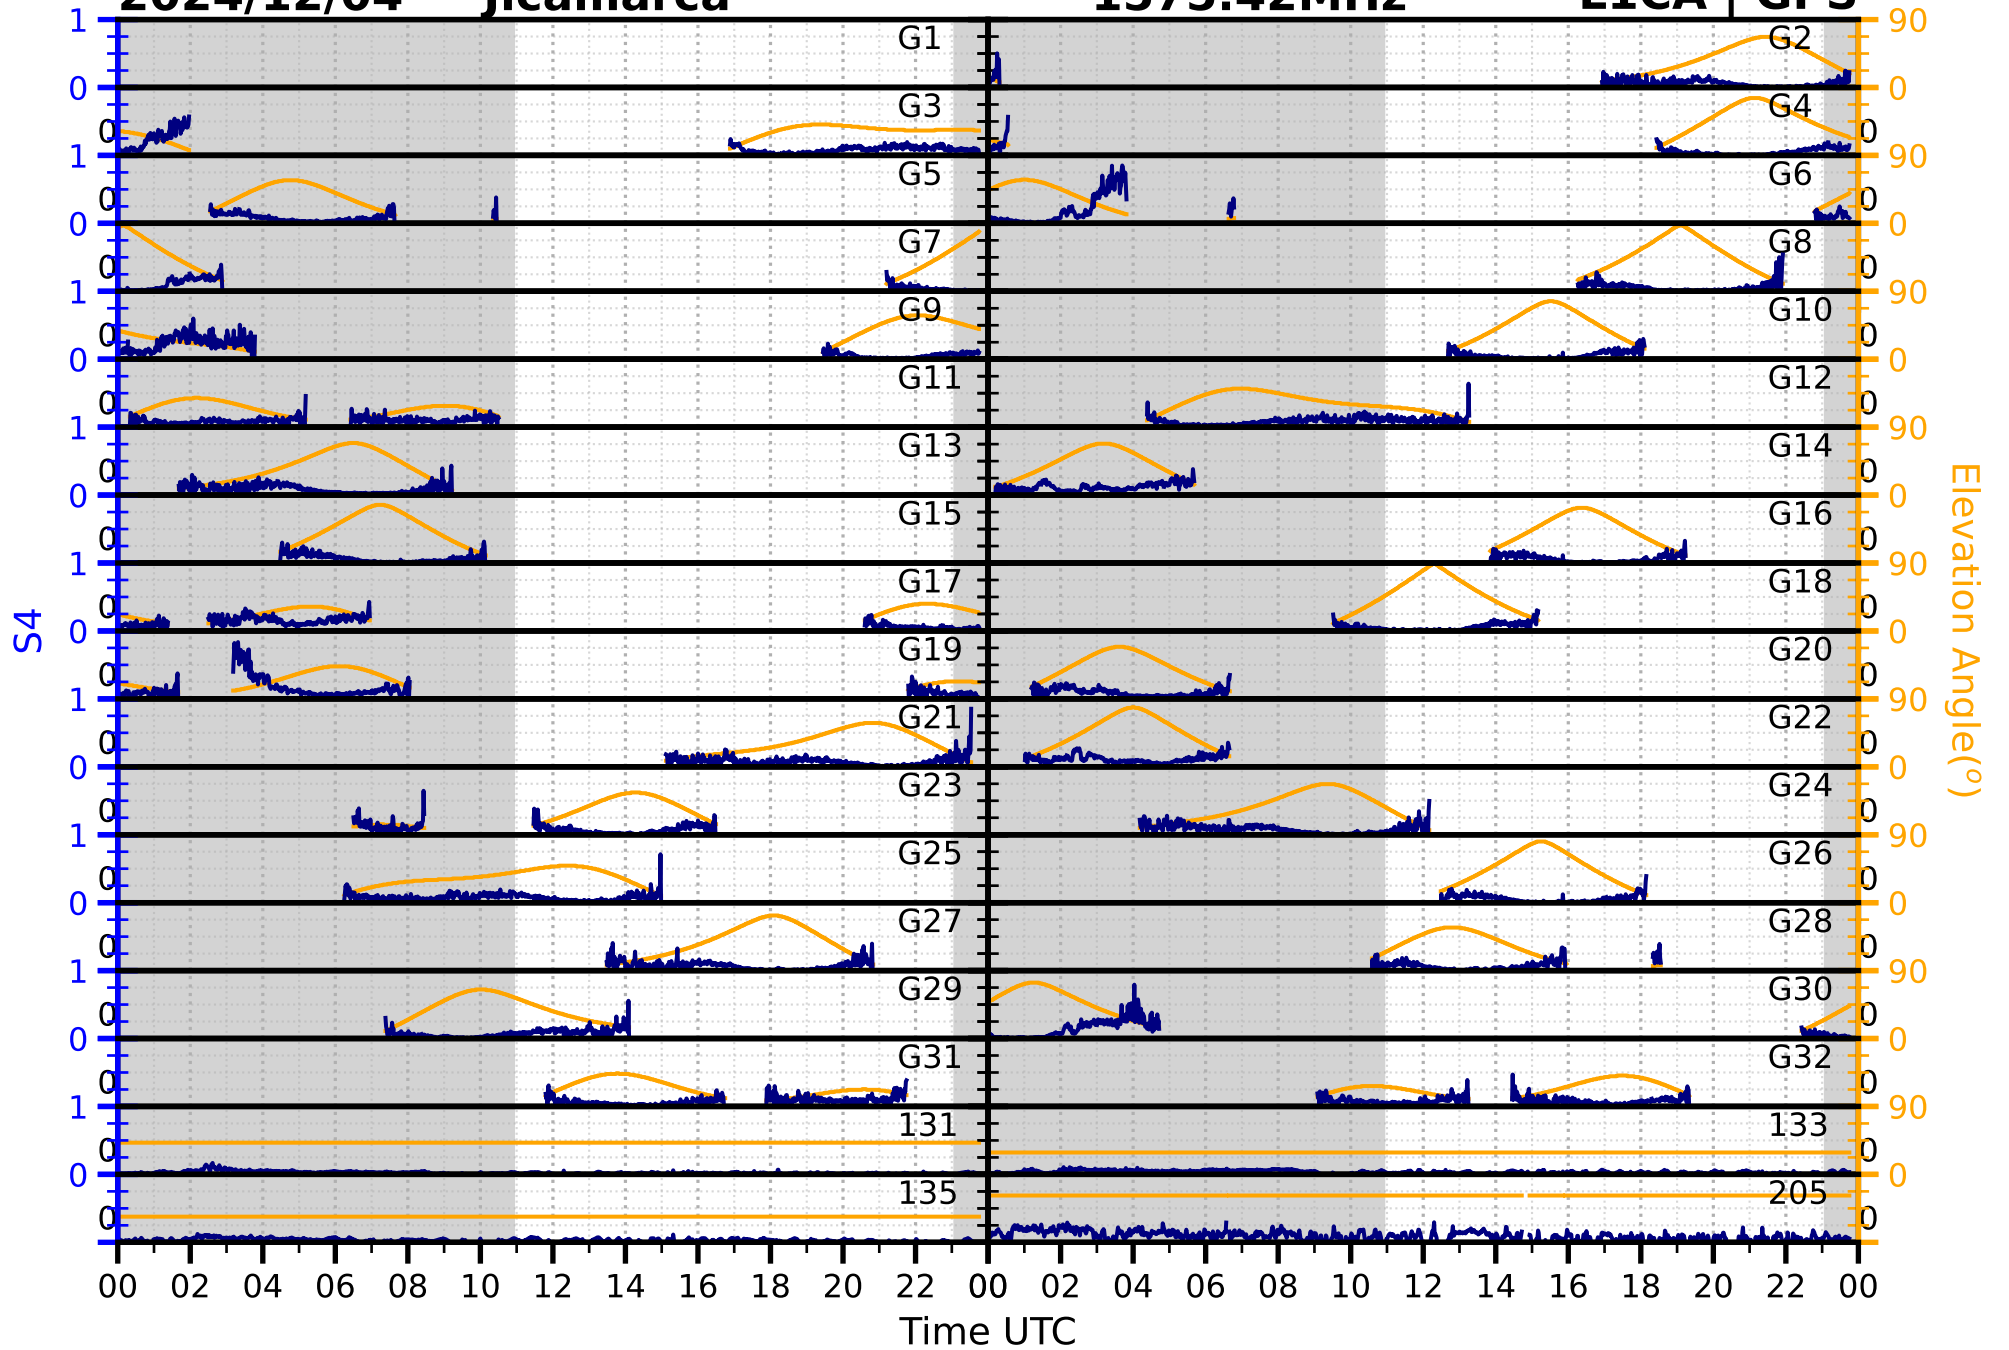

2024/12/04

Jicamarca

S4

1575.42MHz

L1CA | GPS

2024/12/04

Jicamarca

S4

1575.42MHz

L1BC | GALILEO