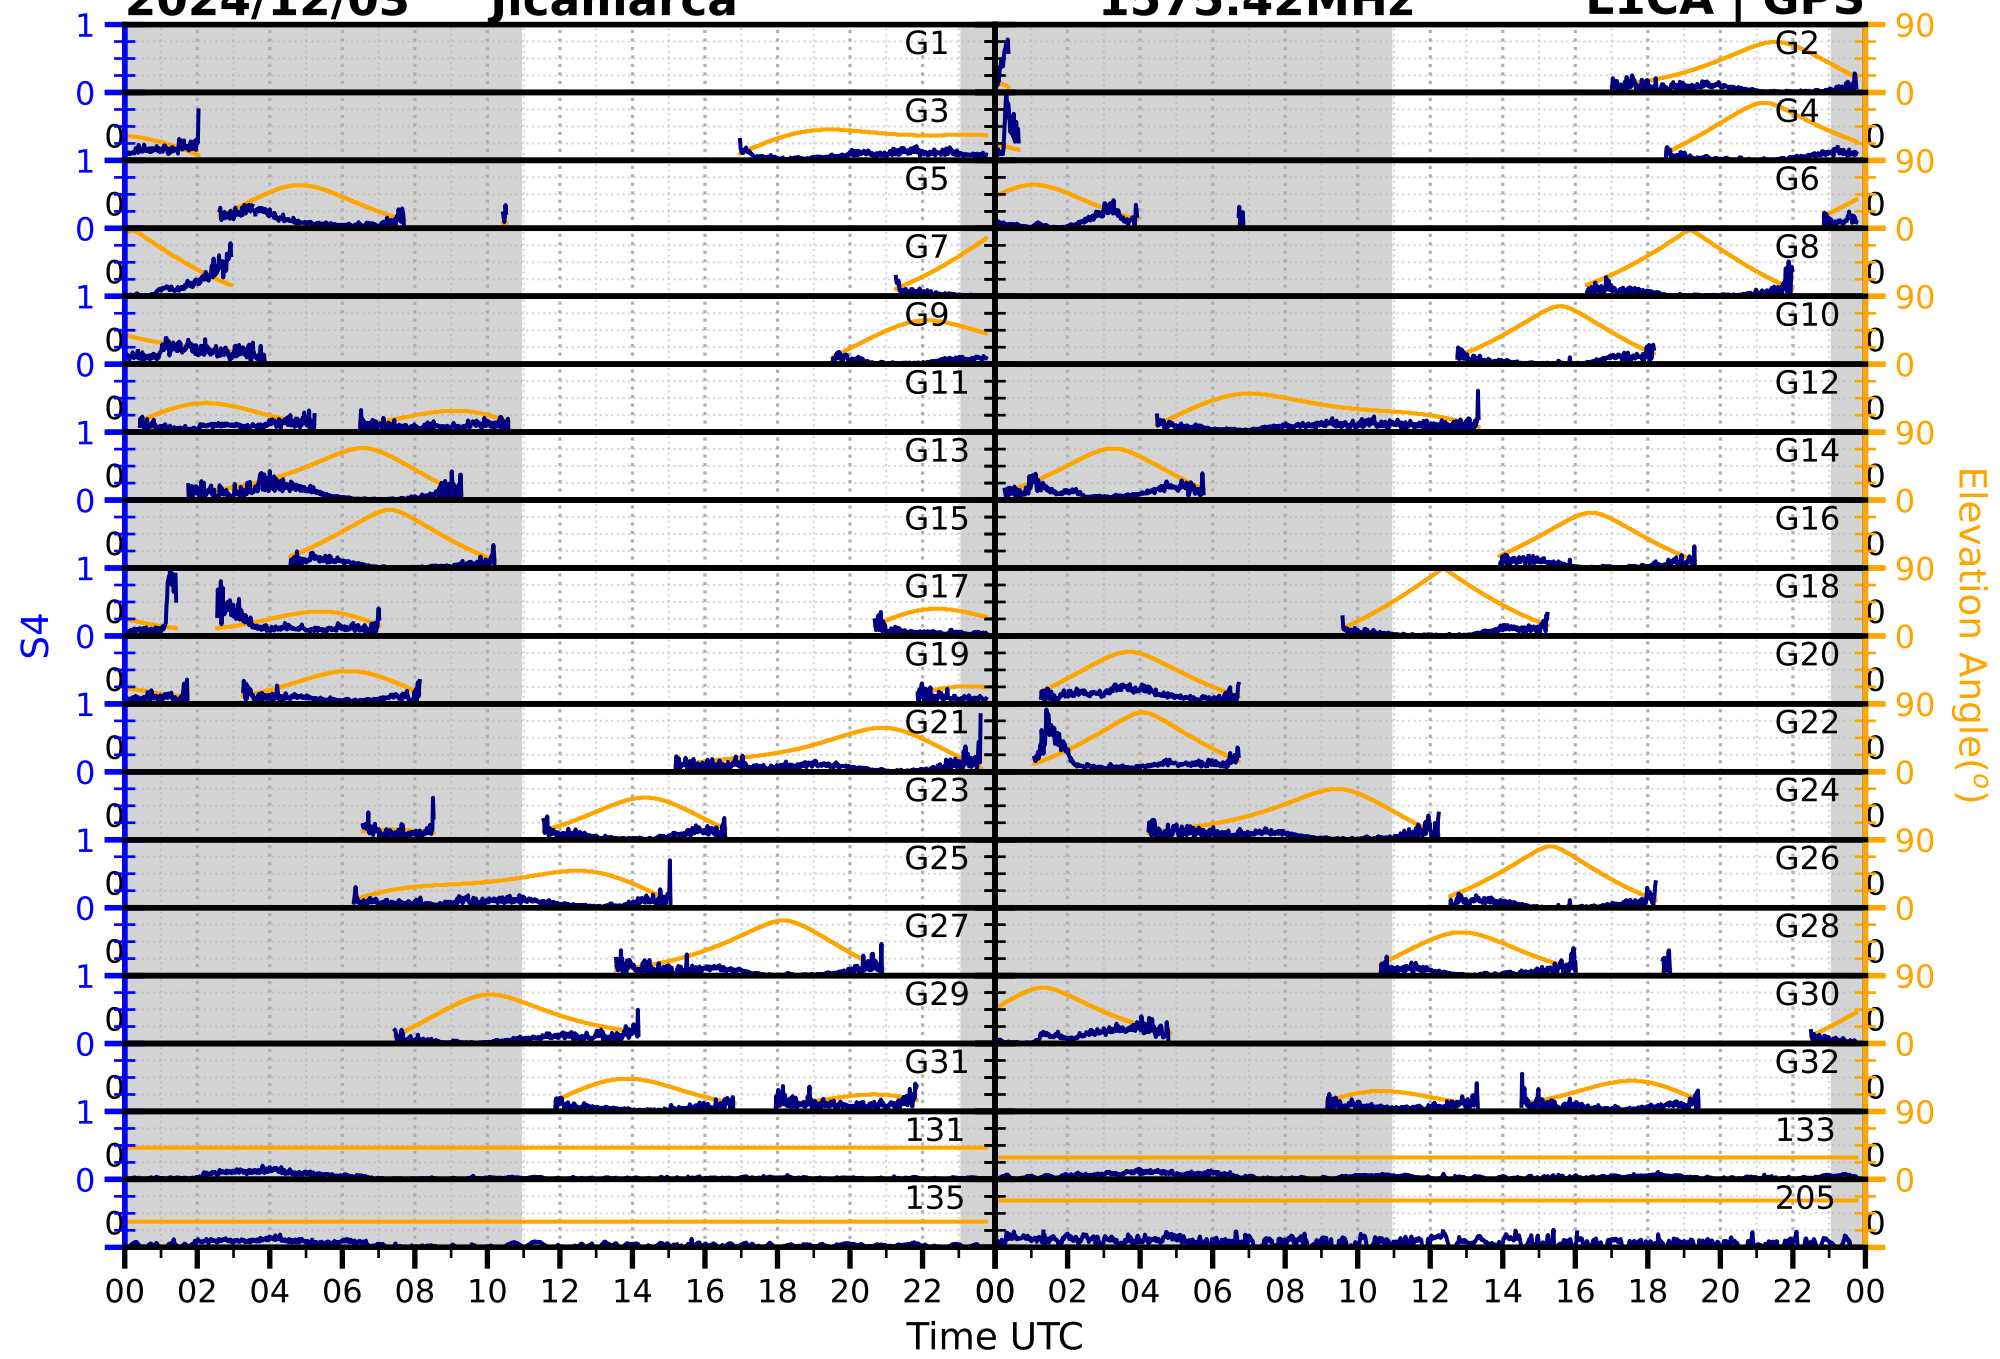

2024/12/03

Jicamarca

S4

1575.42MHz

L1CA | GPS

2024/12/03

Jicamarca

S4

1575.42MHz

L1BC | GALILEO