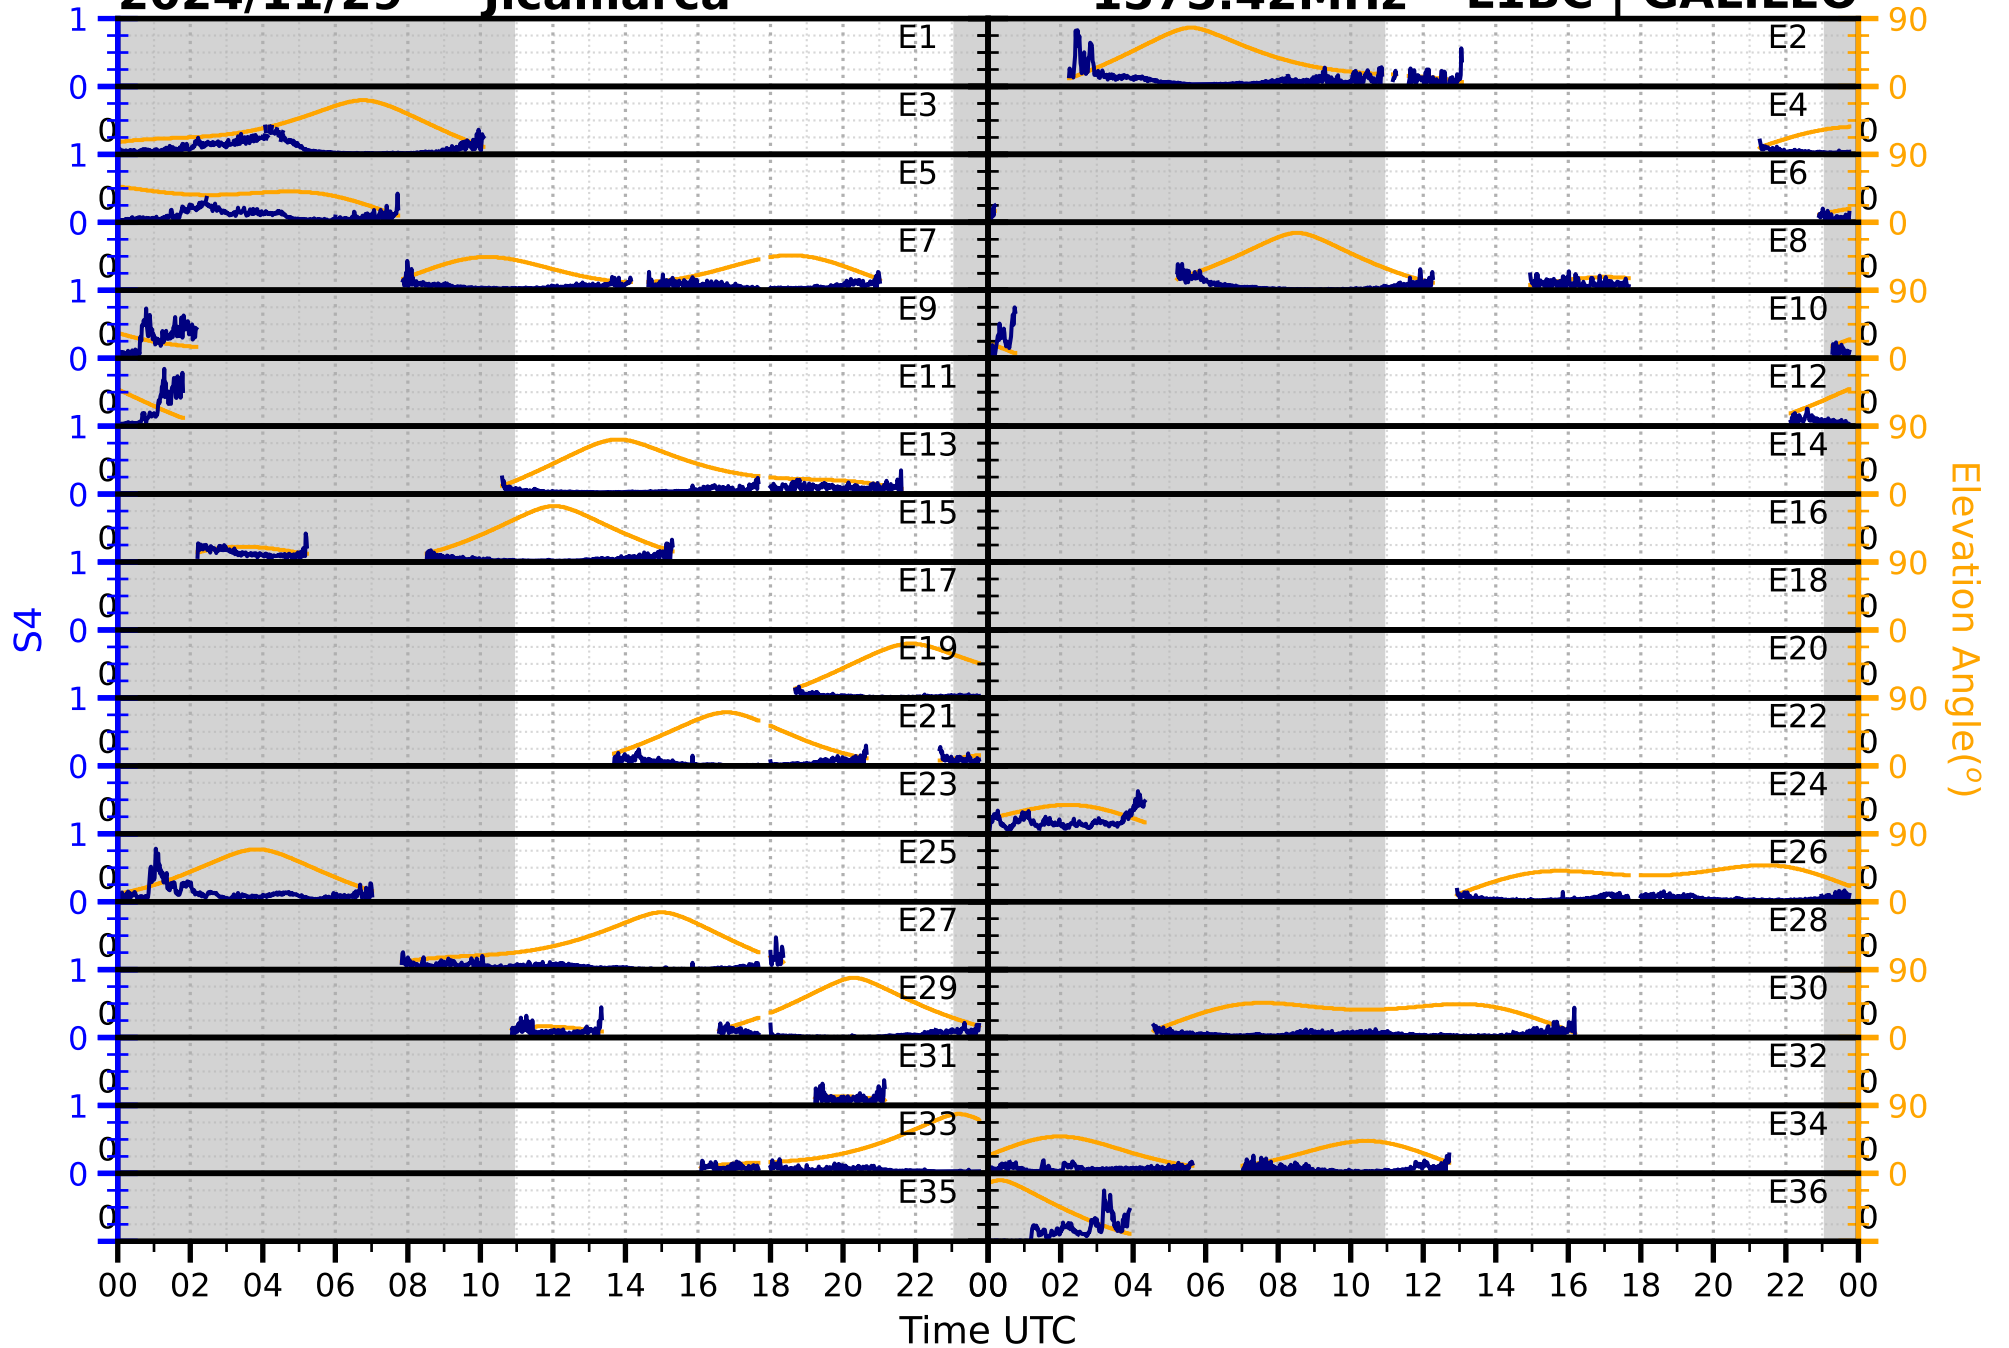

2024/11/29

Jicamarca

S4

1575.42MHz

L1BC | GALILEO

2024/11/29 Jicamarca S4 1602MHz L1CA | GLONASS