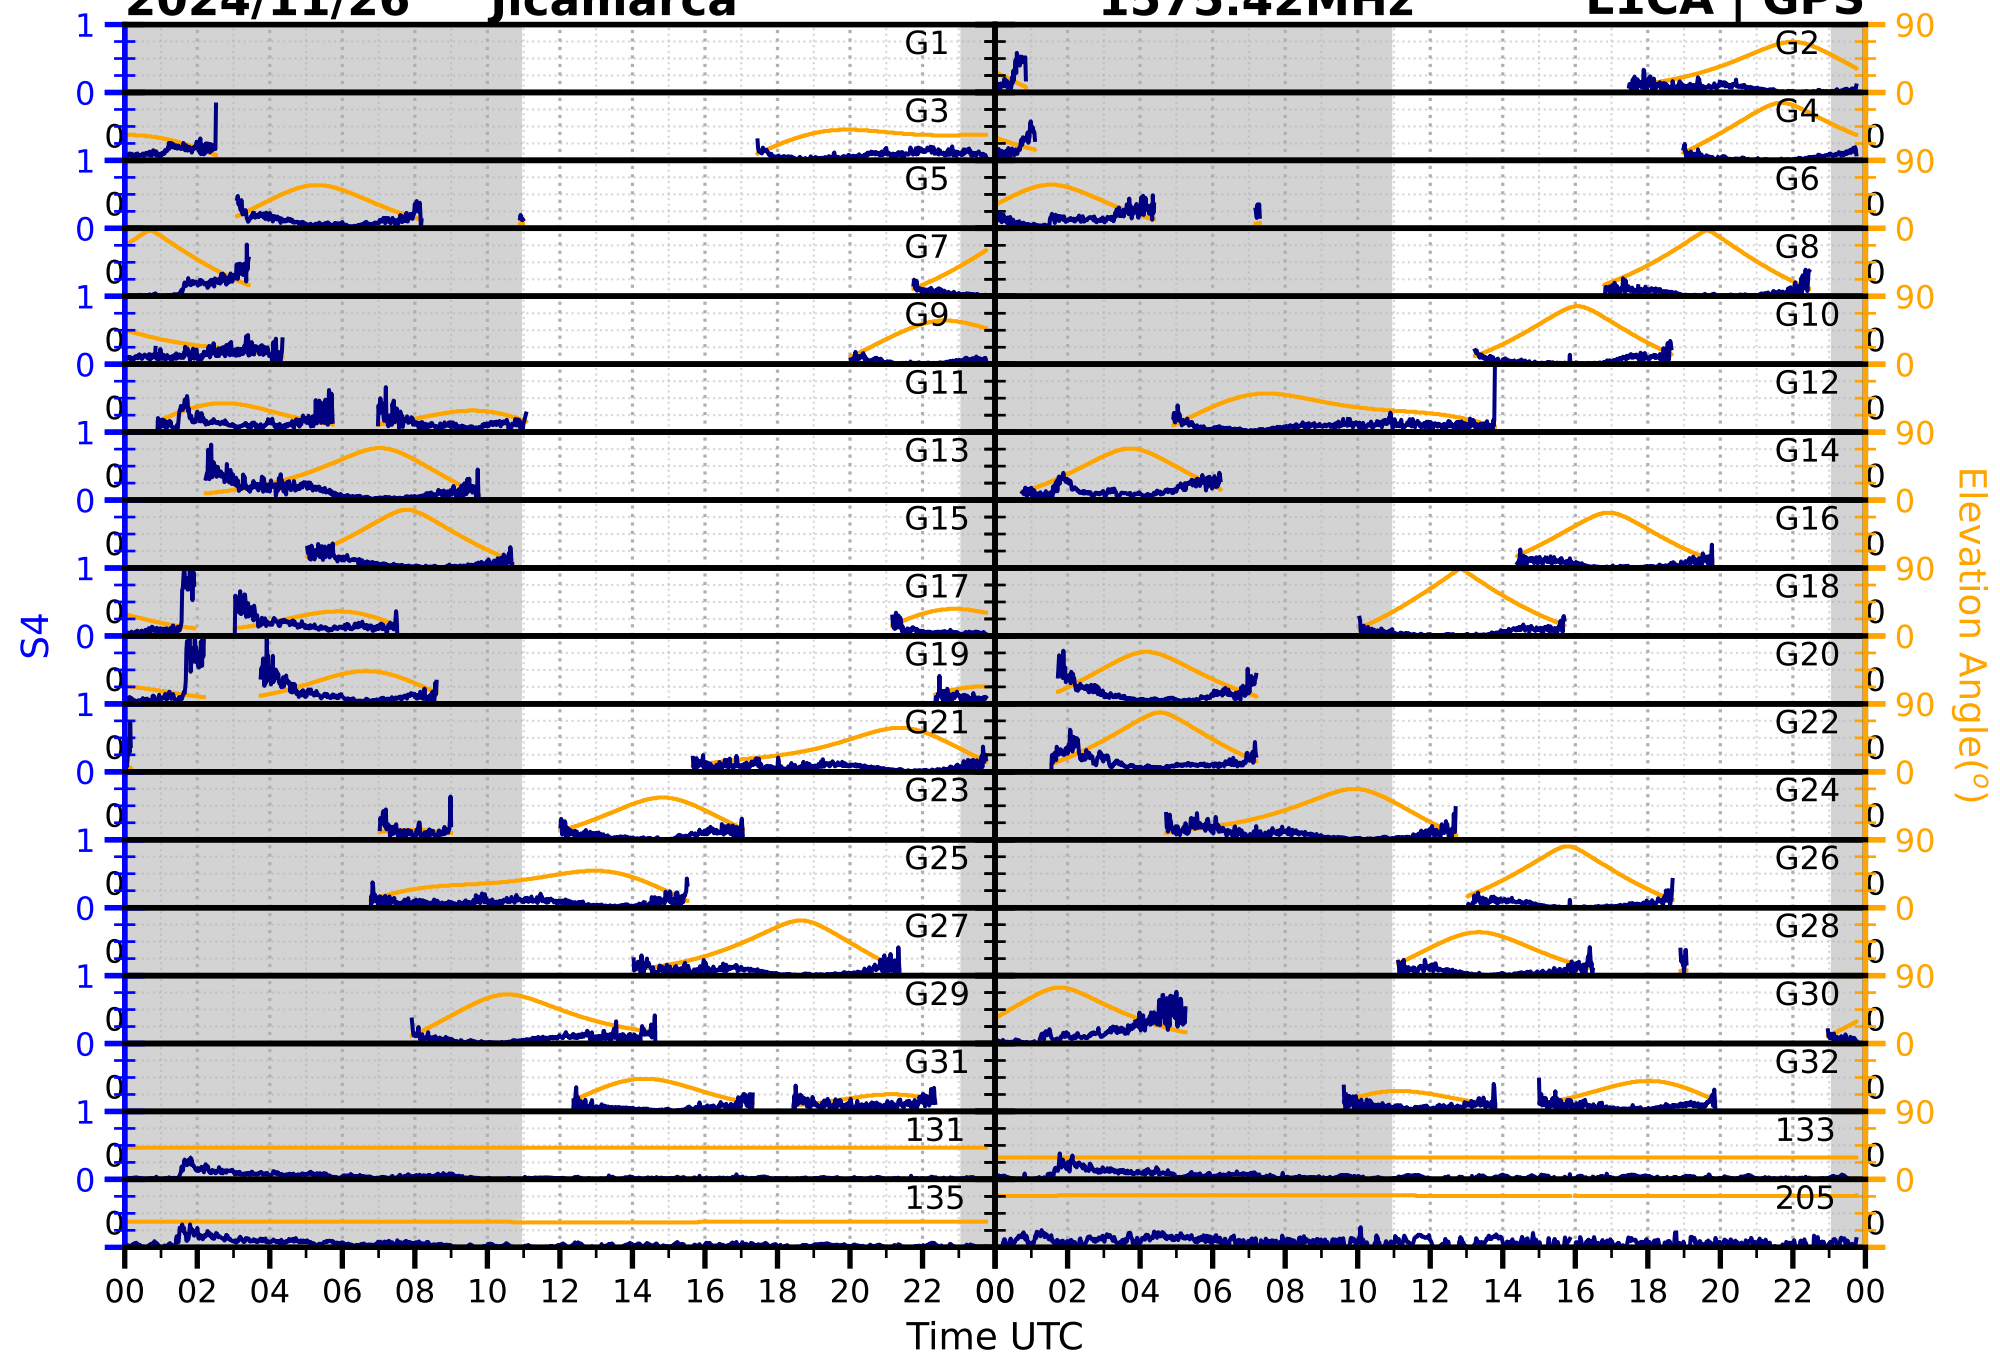

2024/11/26

Jicamarca

S4

1575.42MHz

L1CA | GPS

2024/11/26

Jicamarca

S4

1575.42MHz

L1BC | GALILEO

2024/11/26

Jicamarca

S4

1602MHz

L1CA | GLONASS