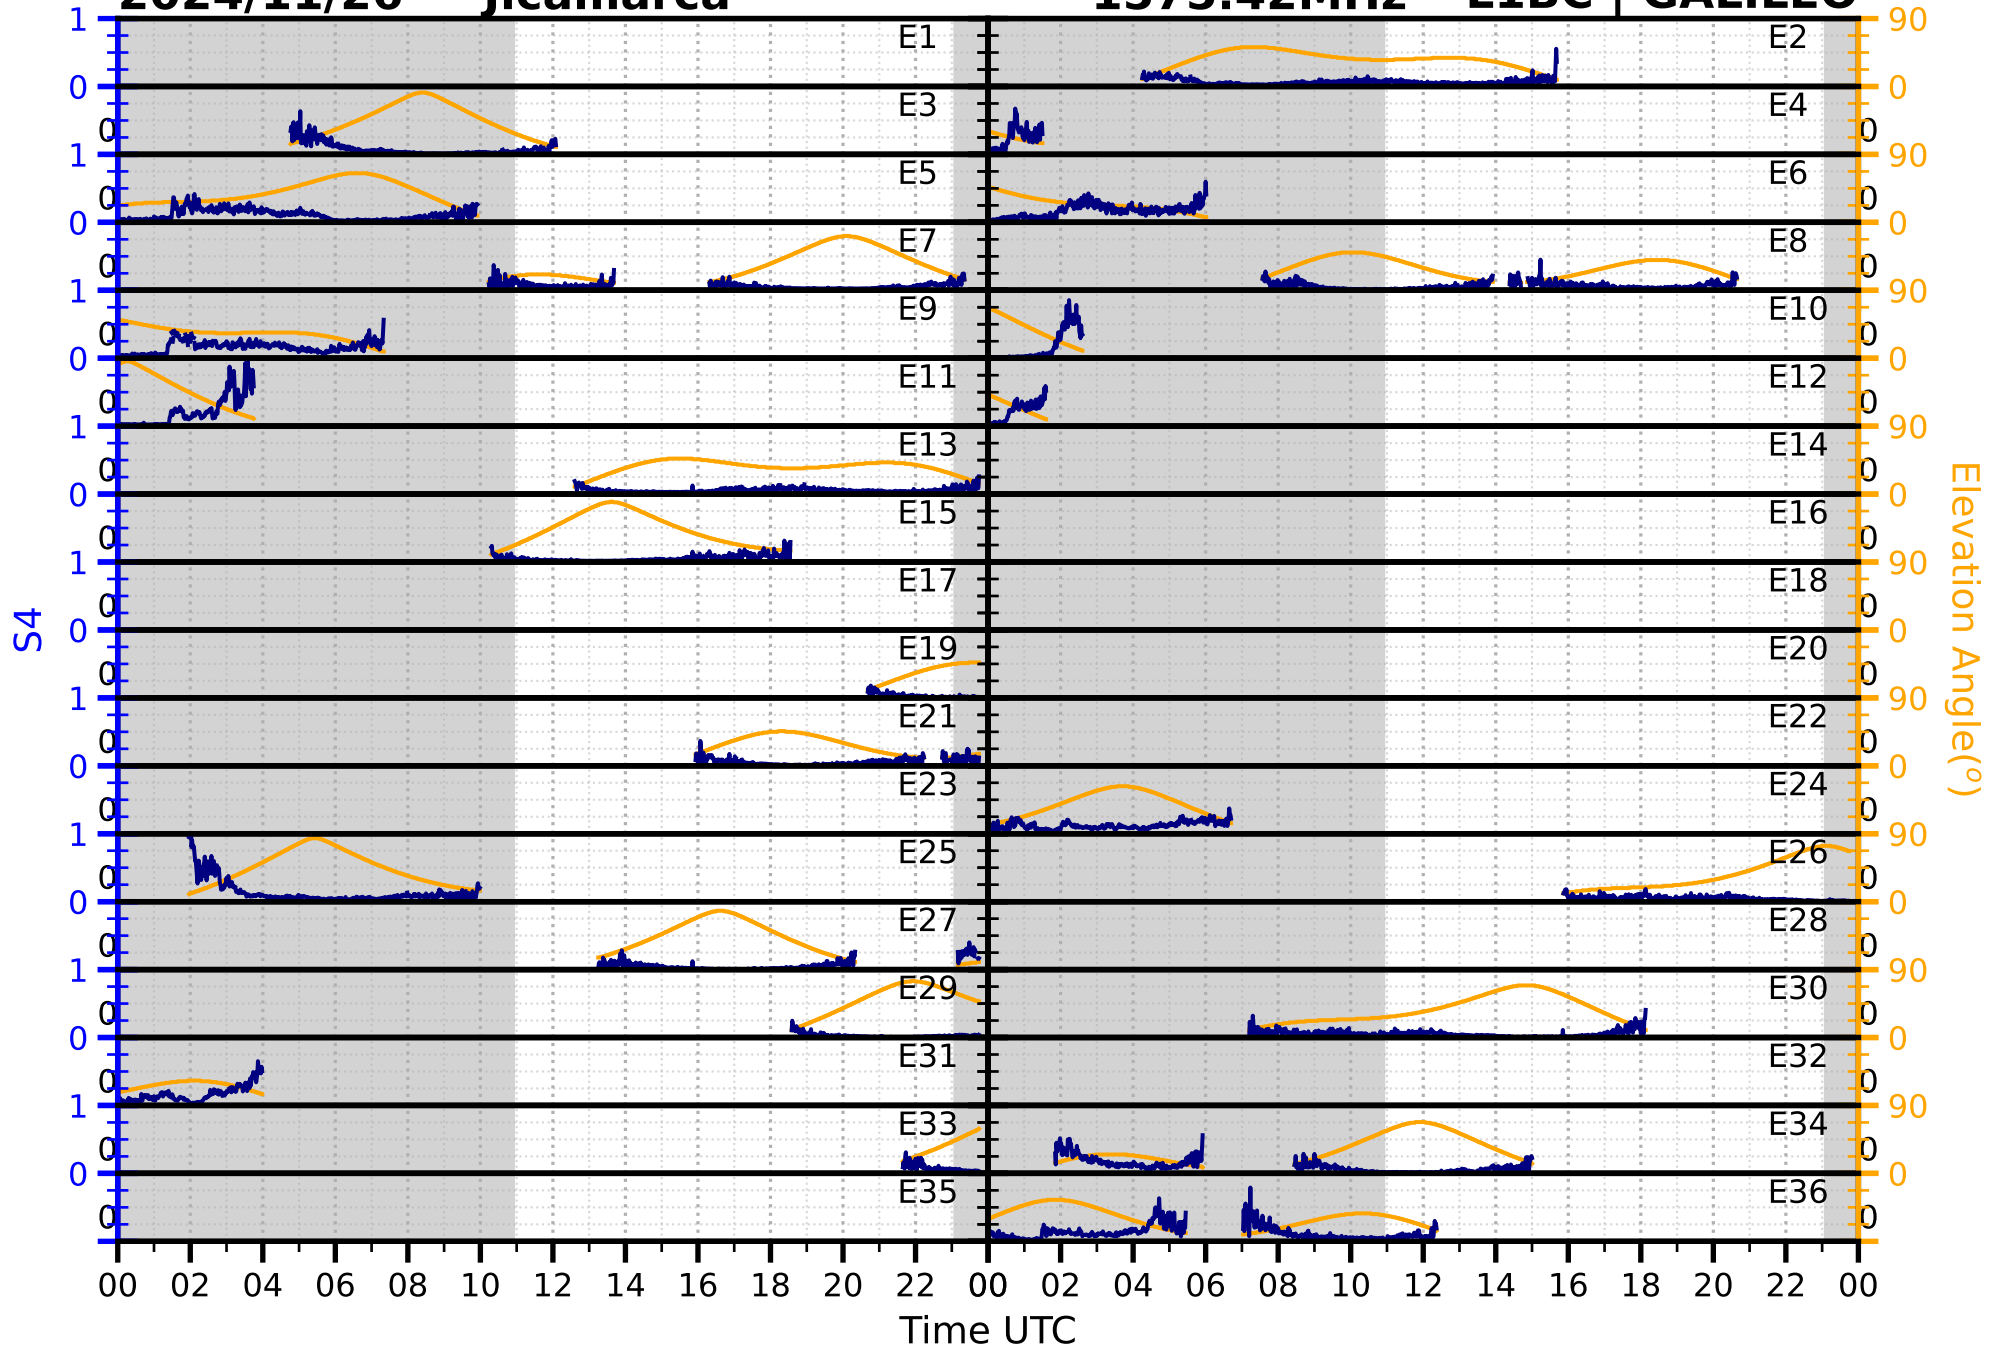

2024/11/26

Jicamarca

S4

1575.42MHz

L1CA | GPS

2024/11/26

Jicamarca

S4

1575.42MHz

L1BC | GALILEO

2024/11/26

Jicamarca

S4

1602MHz

L1CA | GLONASS