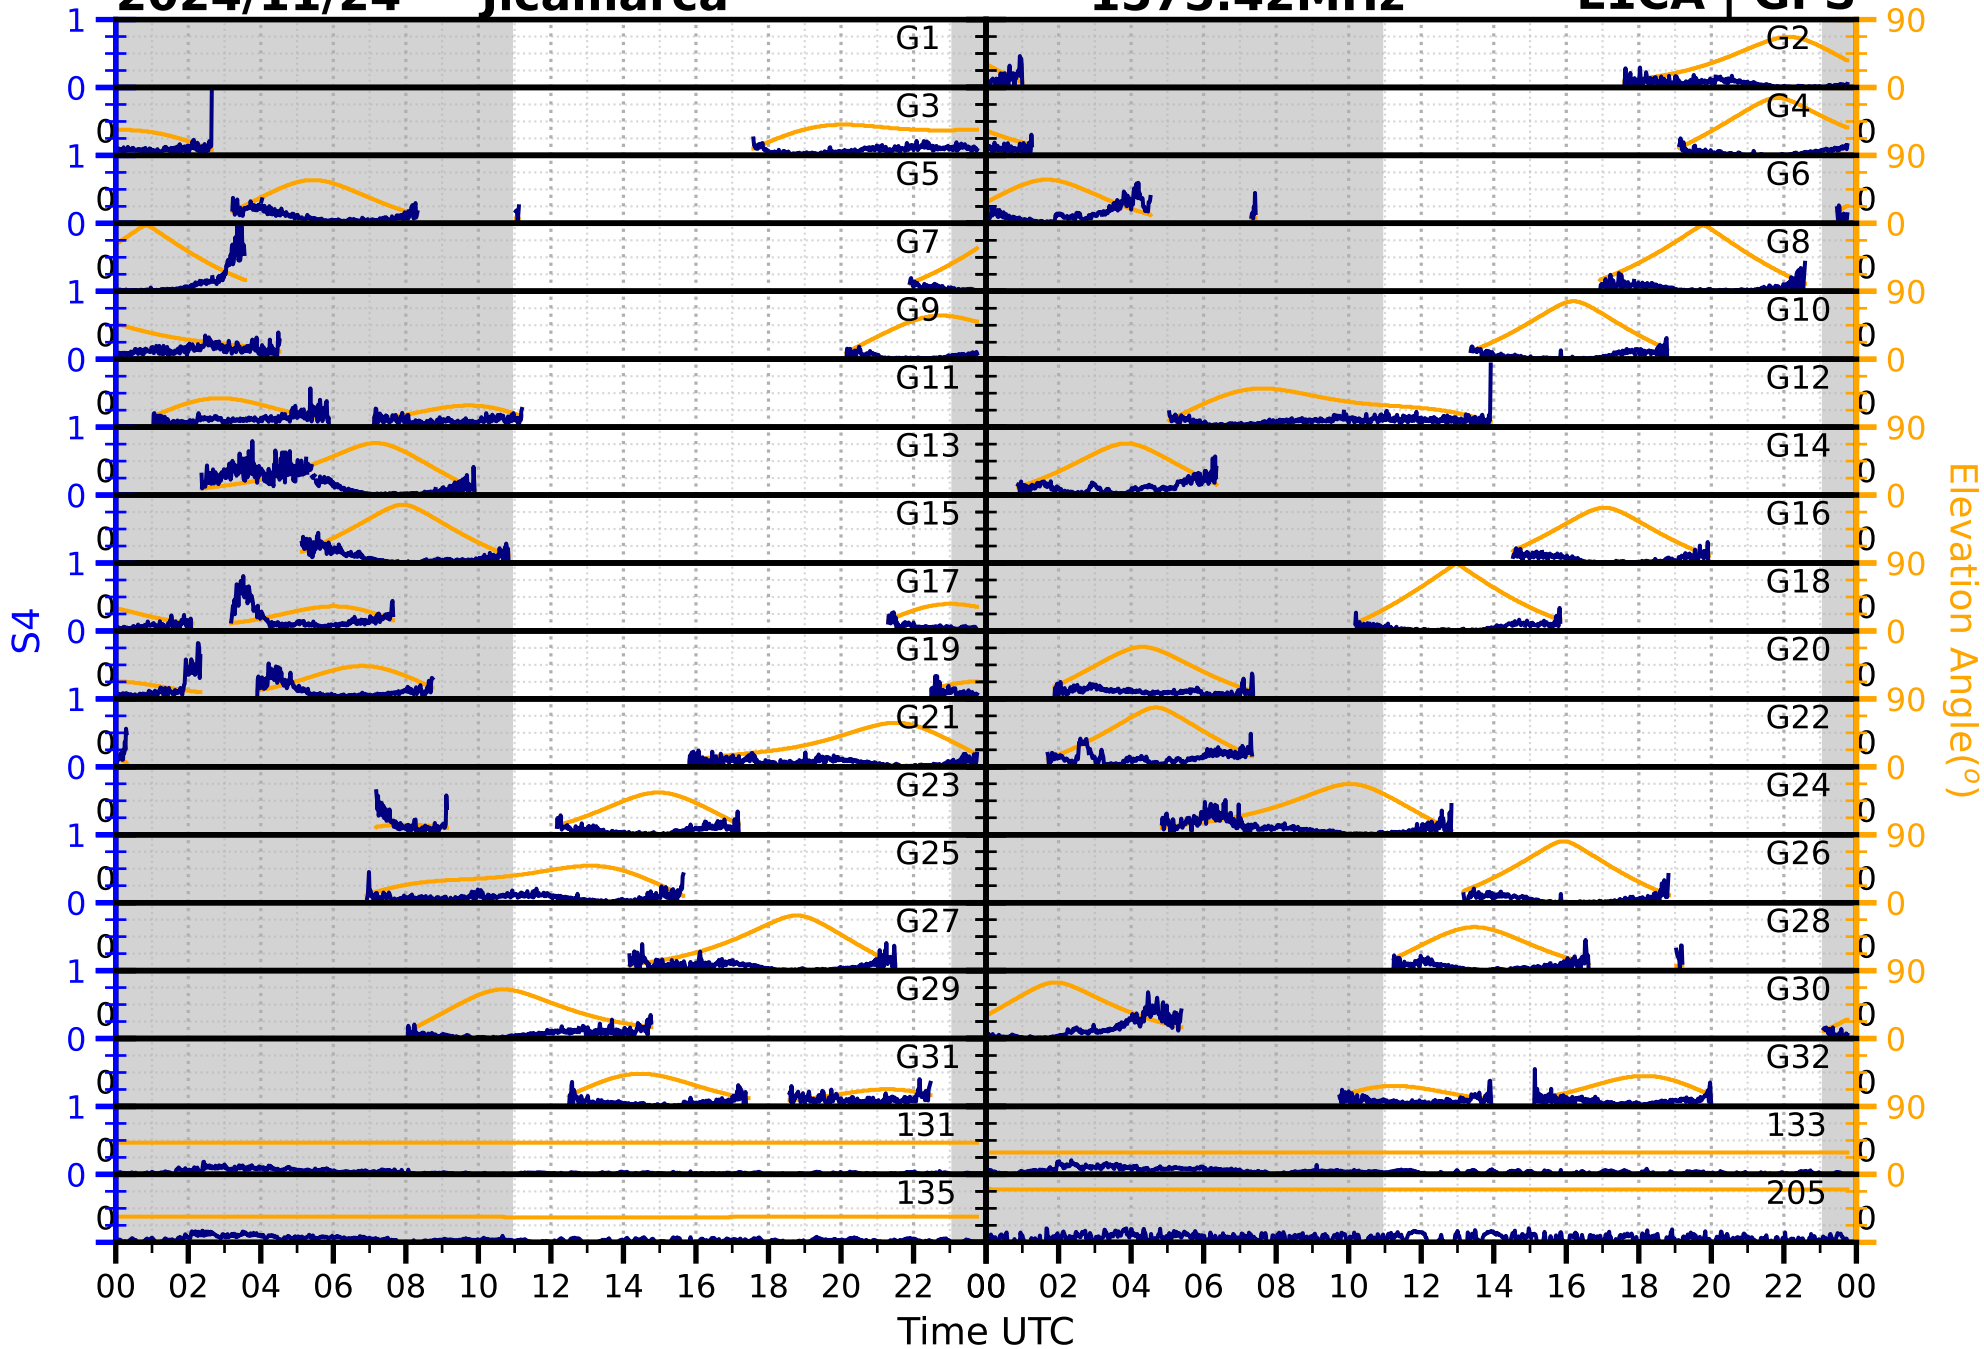

2024/11/24

Jicamarca

S4

1575.42MHz

L1CA | GPS

2024/11/24

Jicamarca

S4

1575.42MHz

L1BC | GALILEO

2024/11/24

Jicamarca

S4

1602MHz

L1CA | GLONASS