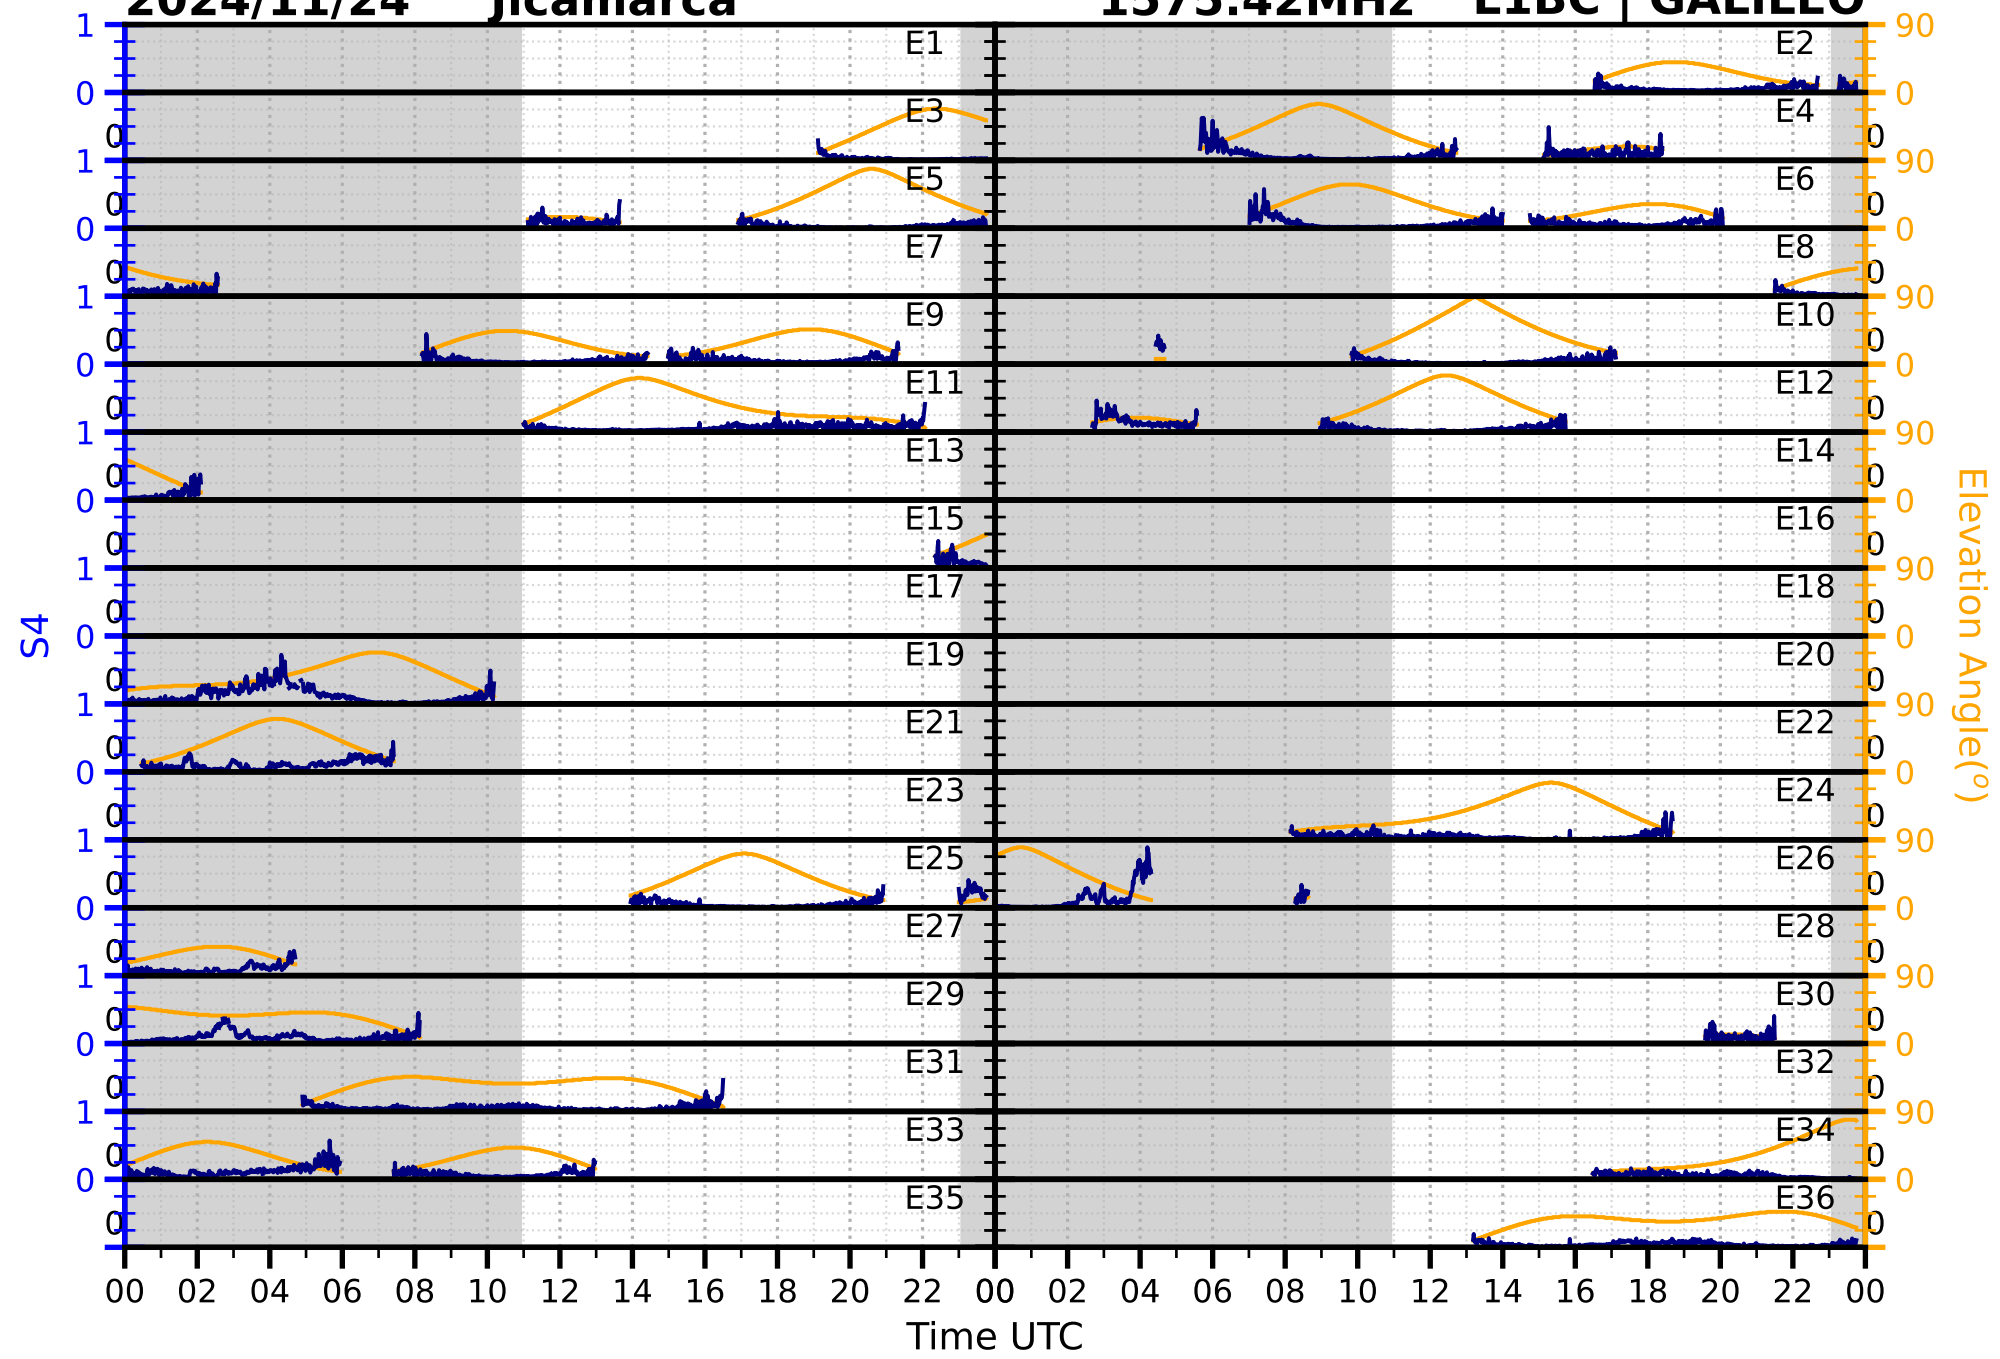

2024/11/24

Jicamarca

S4

1575.42MHz

L1CA | GPS

2024/11/24

Jicamarca

S4

1575.42MHz

L1BC | GALILEO

2024/11/24

Jicamarca

S4

1602MHz

L1CA | GLONASS