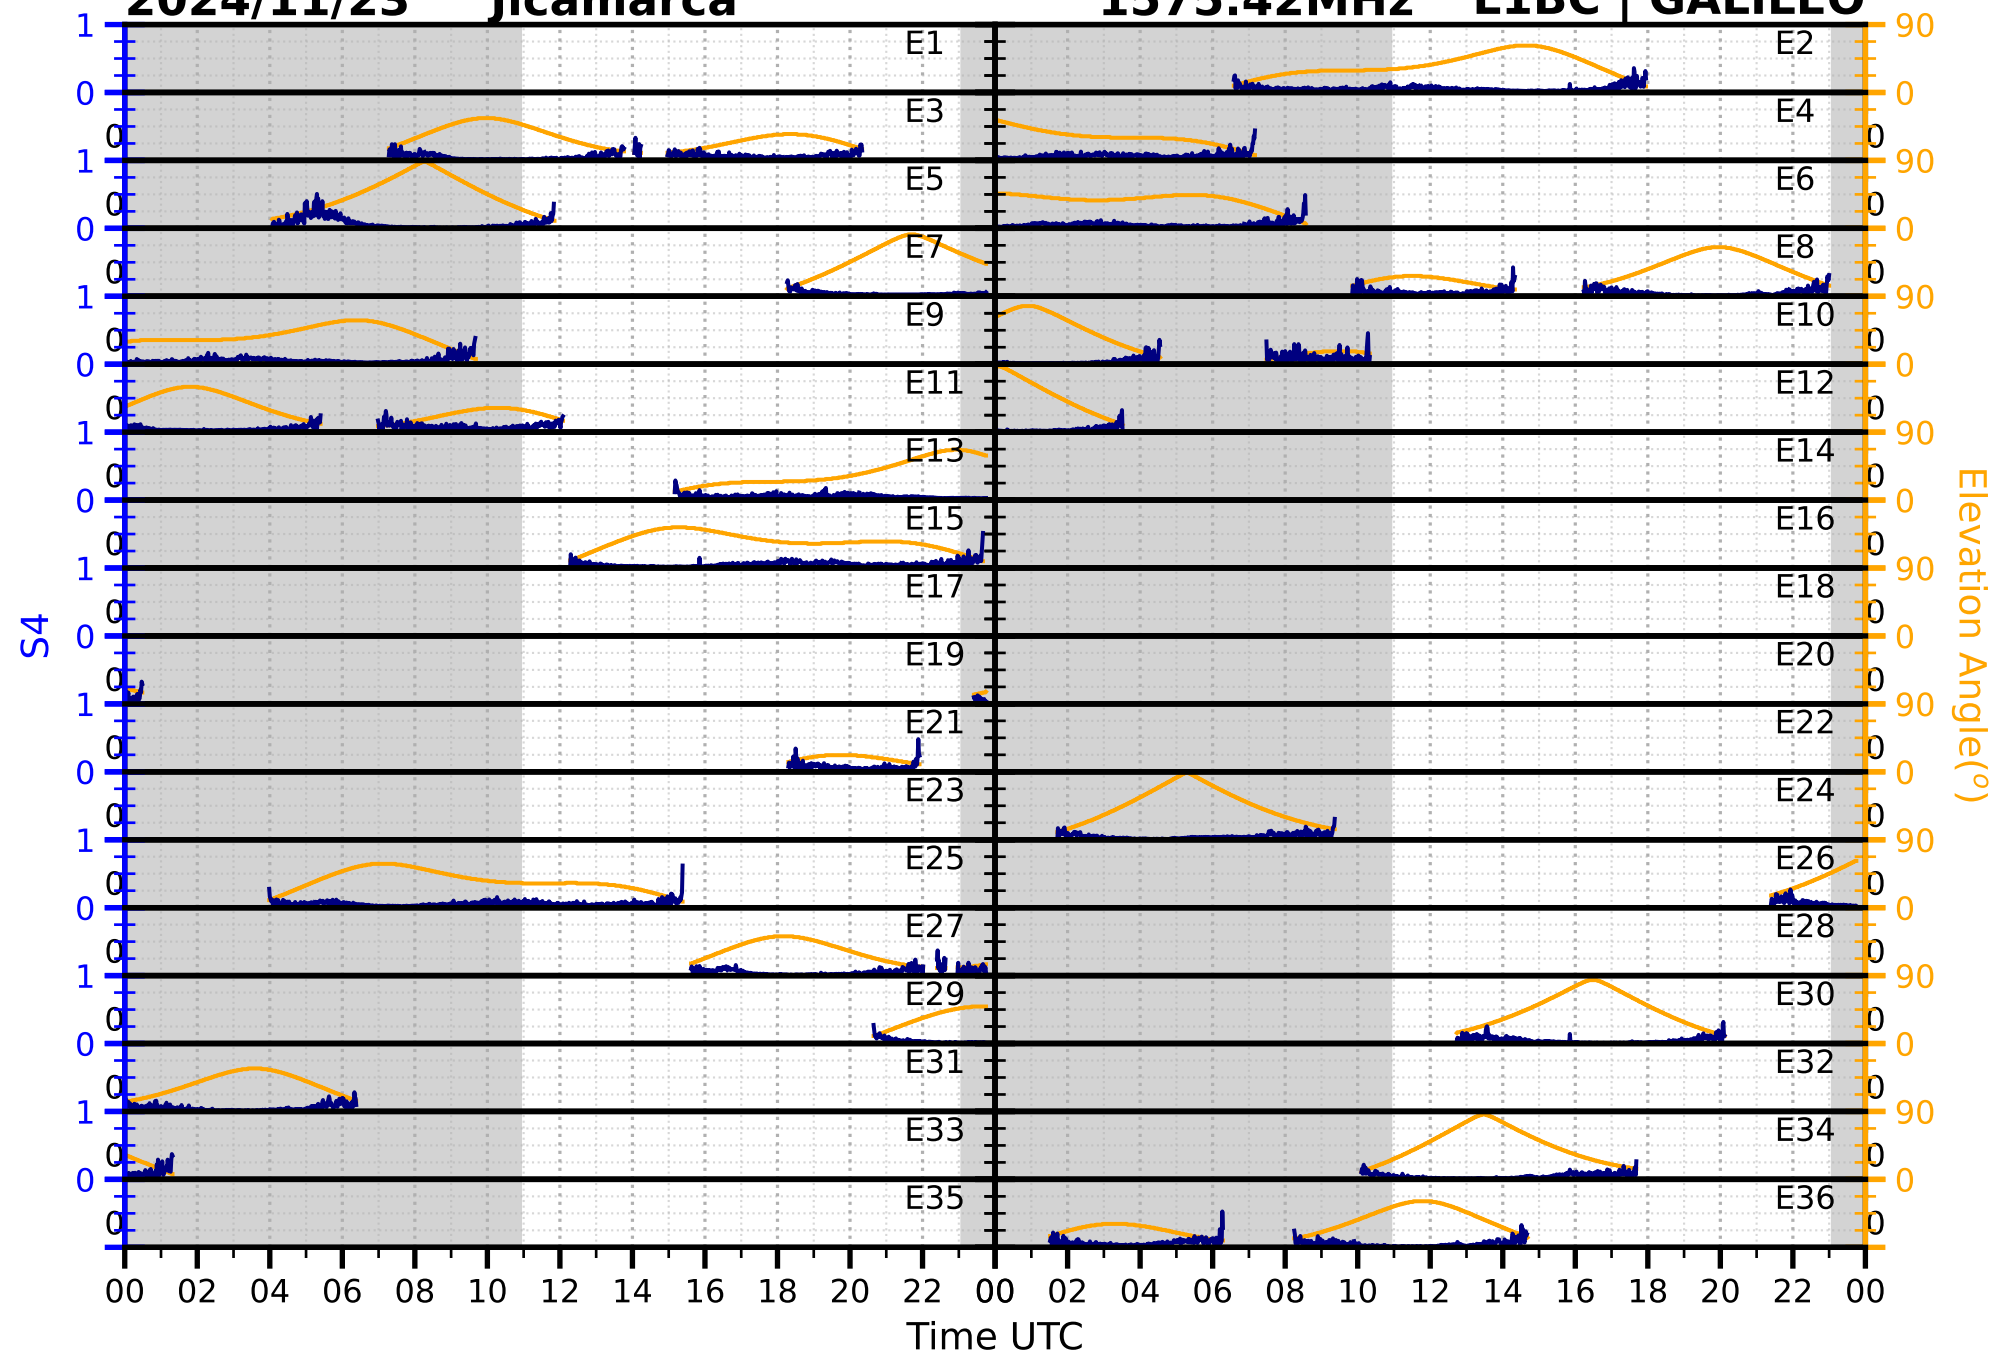

1575.42MHz

L1BC | GALILEO

2024/11/23

Jicamarca

S4

1602MHz

L1CA | GLONASS