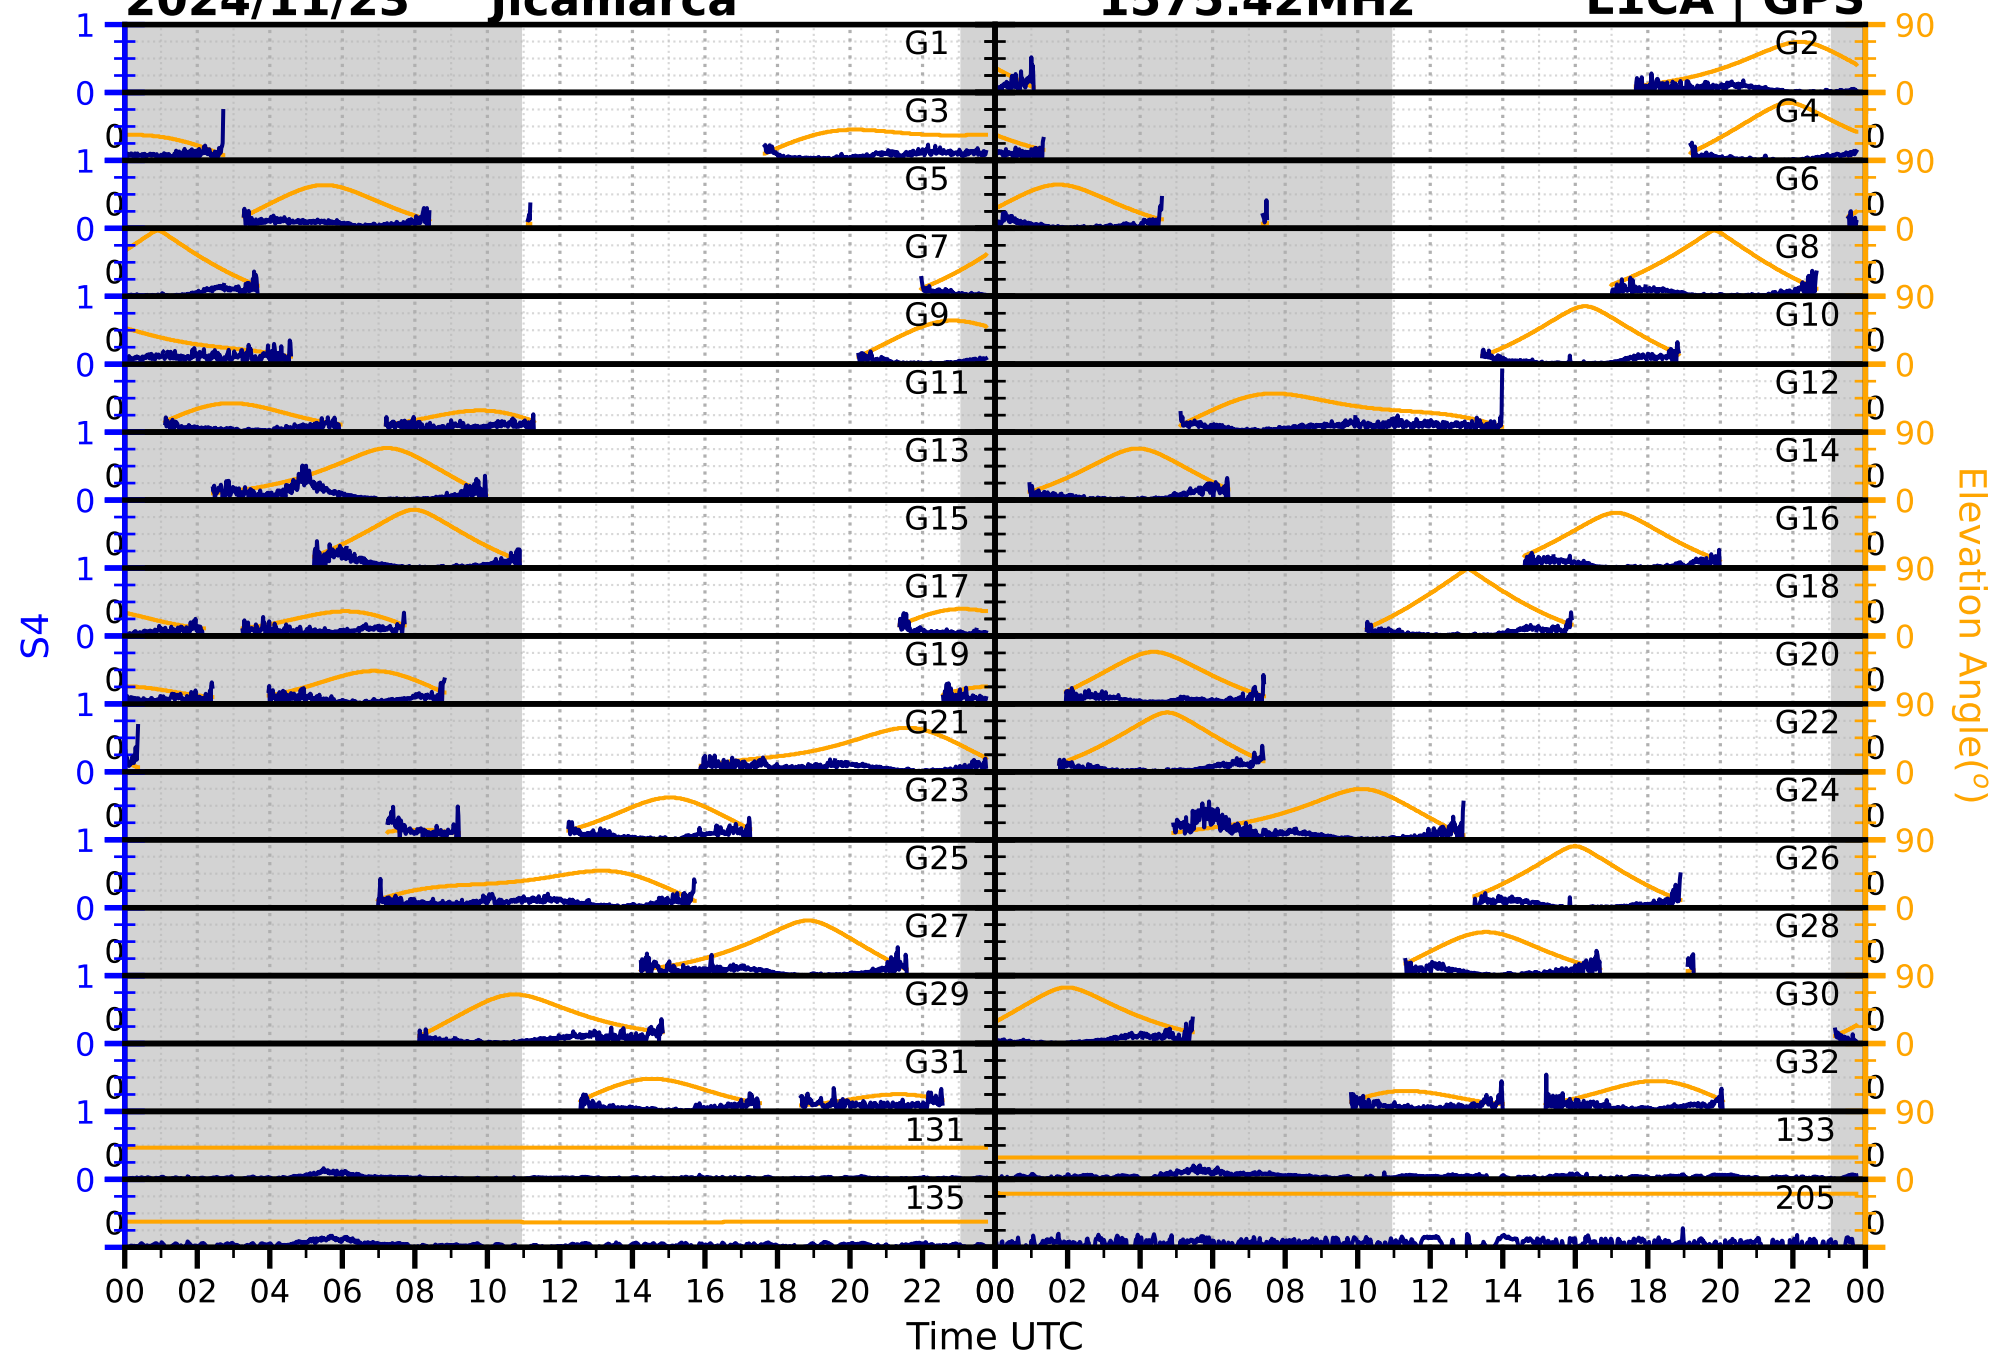

2024/11/23

Jicamarca

S4

1575.42MHz

L1CA | GPS

2024/11/23

Jicamarca

S4

1575.42MHz

L1BC | GALILEO

2024/11/23

Jicamarca

S4

1602MHz

L1CA | GLONASS