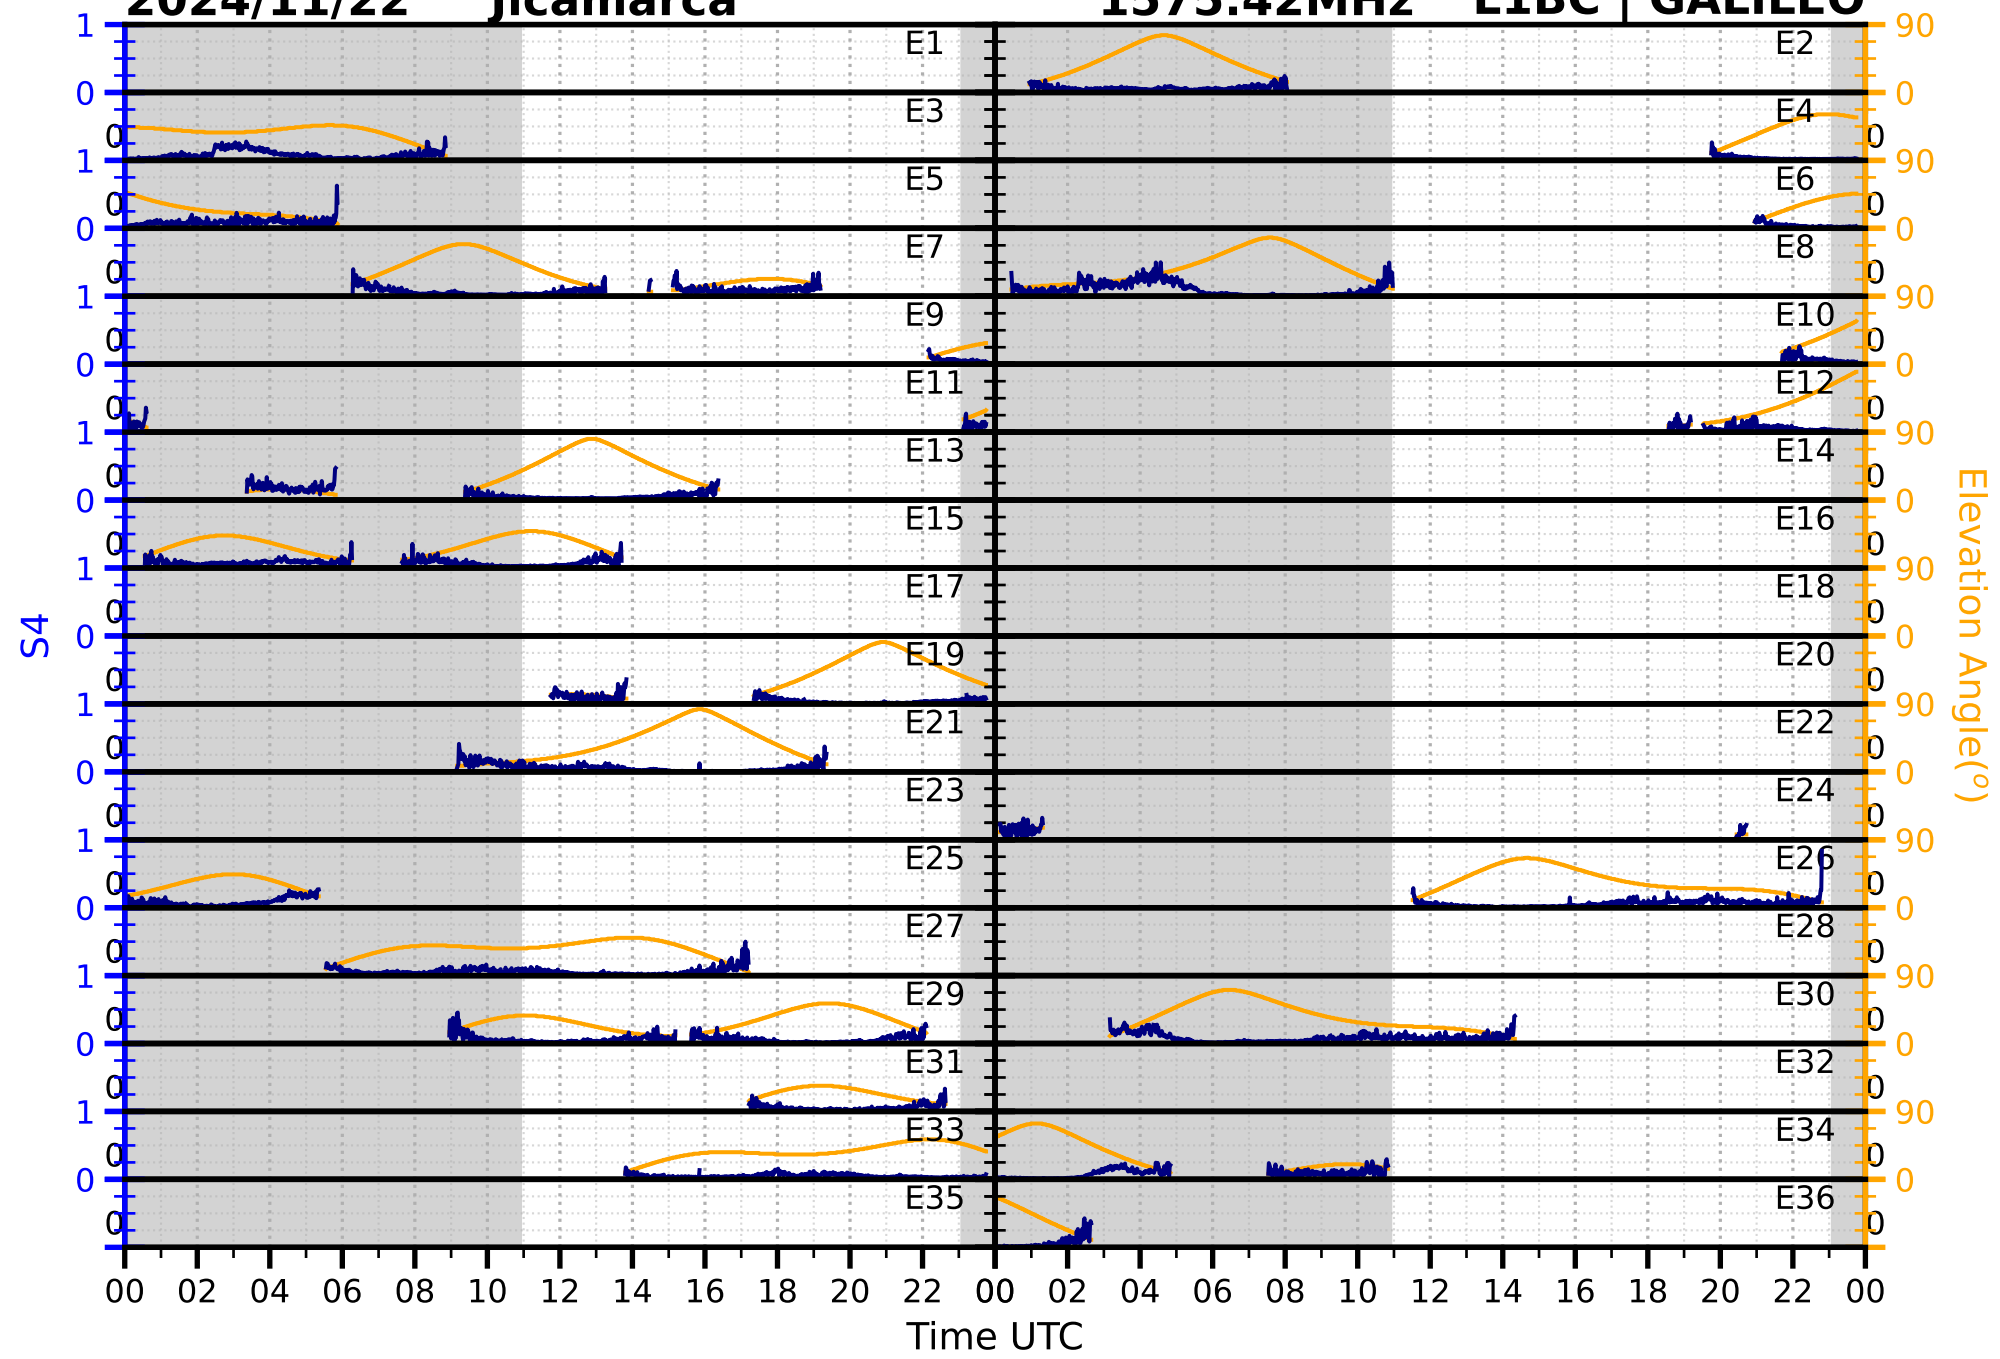

2024/11/22

Jicamarca

S4

1575.42MHz

L1BC | GALILEO

2024/11/22

Jicamarca

S4

1602MHz

L1CA | GLONASS