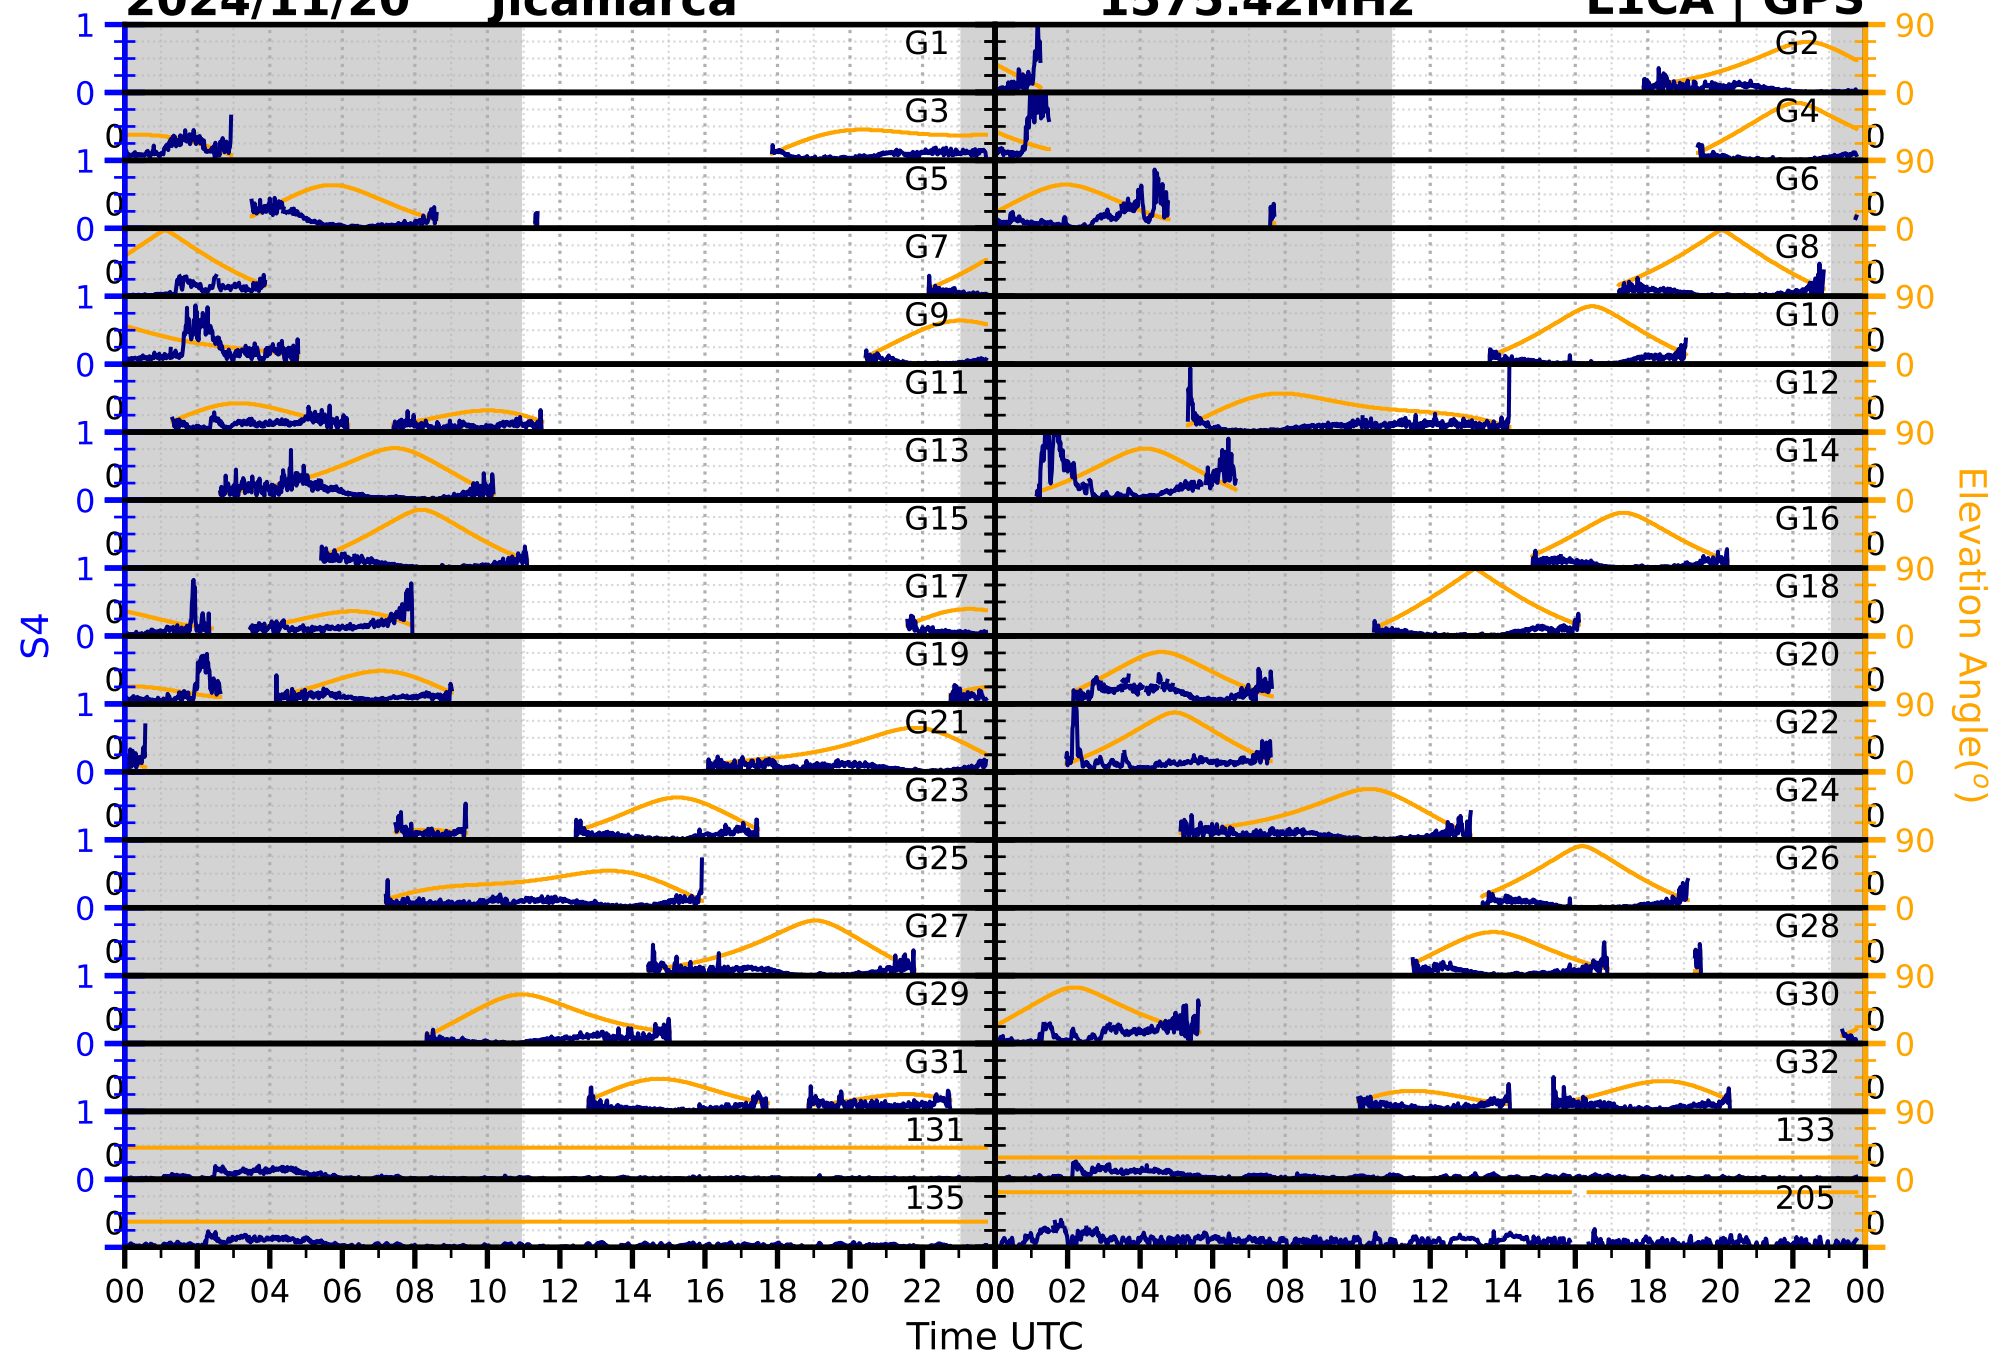

2024/11/20

Jicamarca

S4

1575.42MHz

L1CA | GPS

2024/11/20

Jicamarca

S4

1575.42MHz

L1BC | GALILEO

2024/11/20 Jicamarca S4 1602MHz L1CA | GLONASS