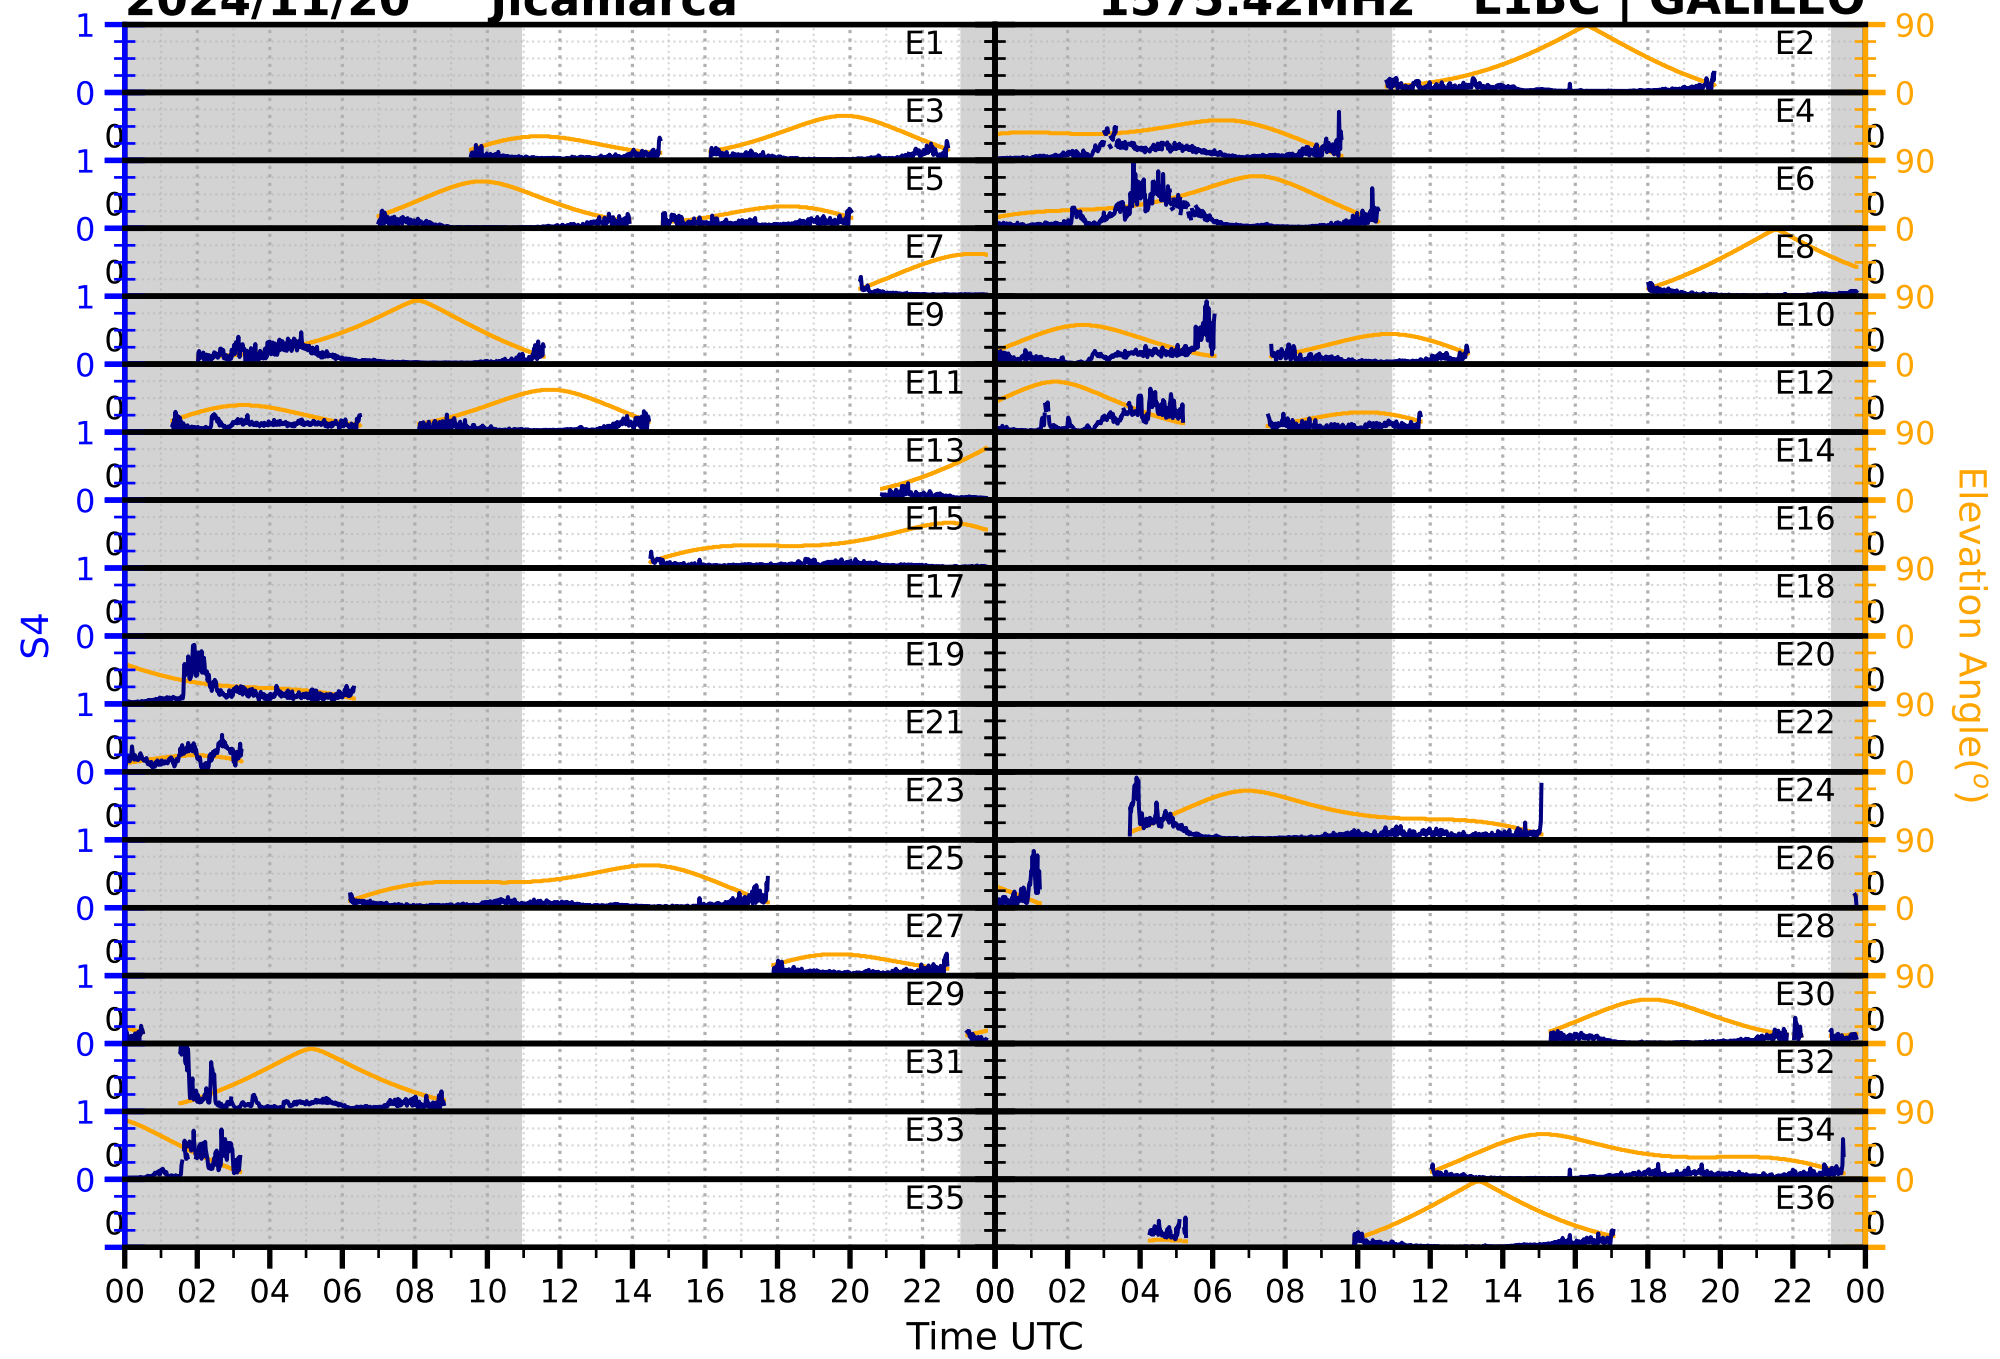

2024/11/20

Jicamarca

S4

1575.42MHz

L1CA | GPS

2024/11/20

Jicamarca

S4

1575.42MHz

L1BC | GALILEO

2024/11/20 Jicamarca S4 1602MHz L1CA | GLONASS