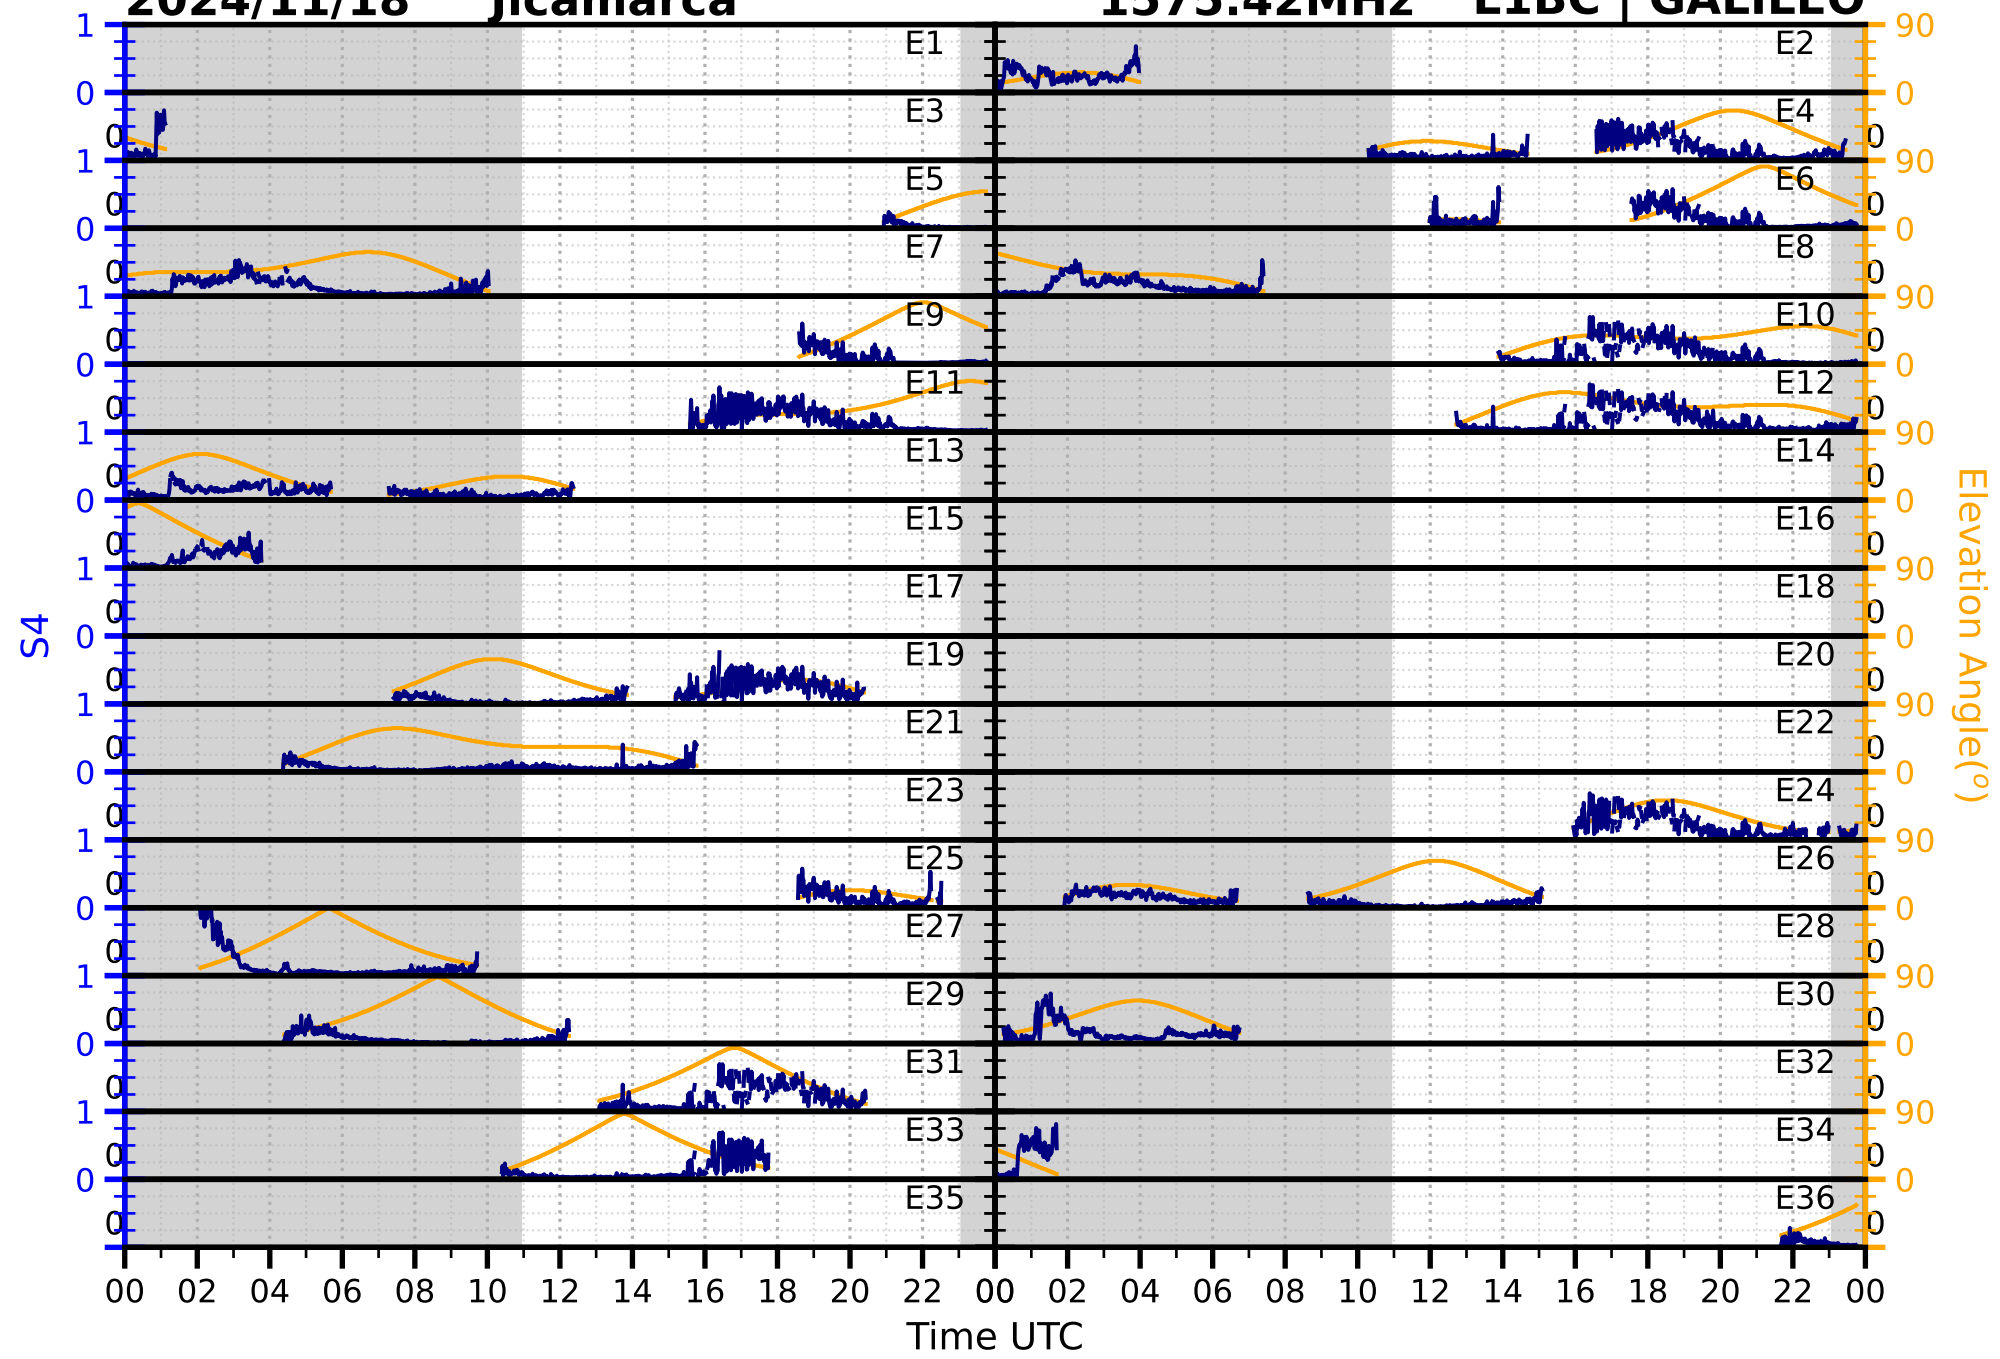

2024/11/18

Jicamarca

S4

1575.42MHz

L1CA | GPS

2024/11/18

Jicamarca

S4

1575.42MHz

L1BC | GALILEO

2024/11/18

Jicamarca

S4

1602MHz

L1CA | GLONASS