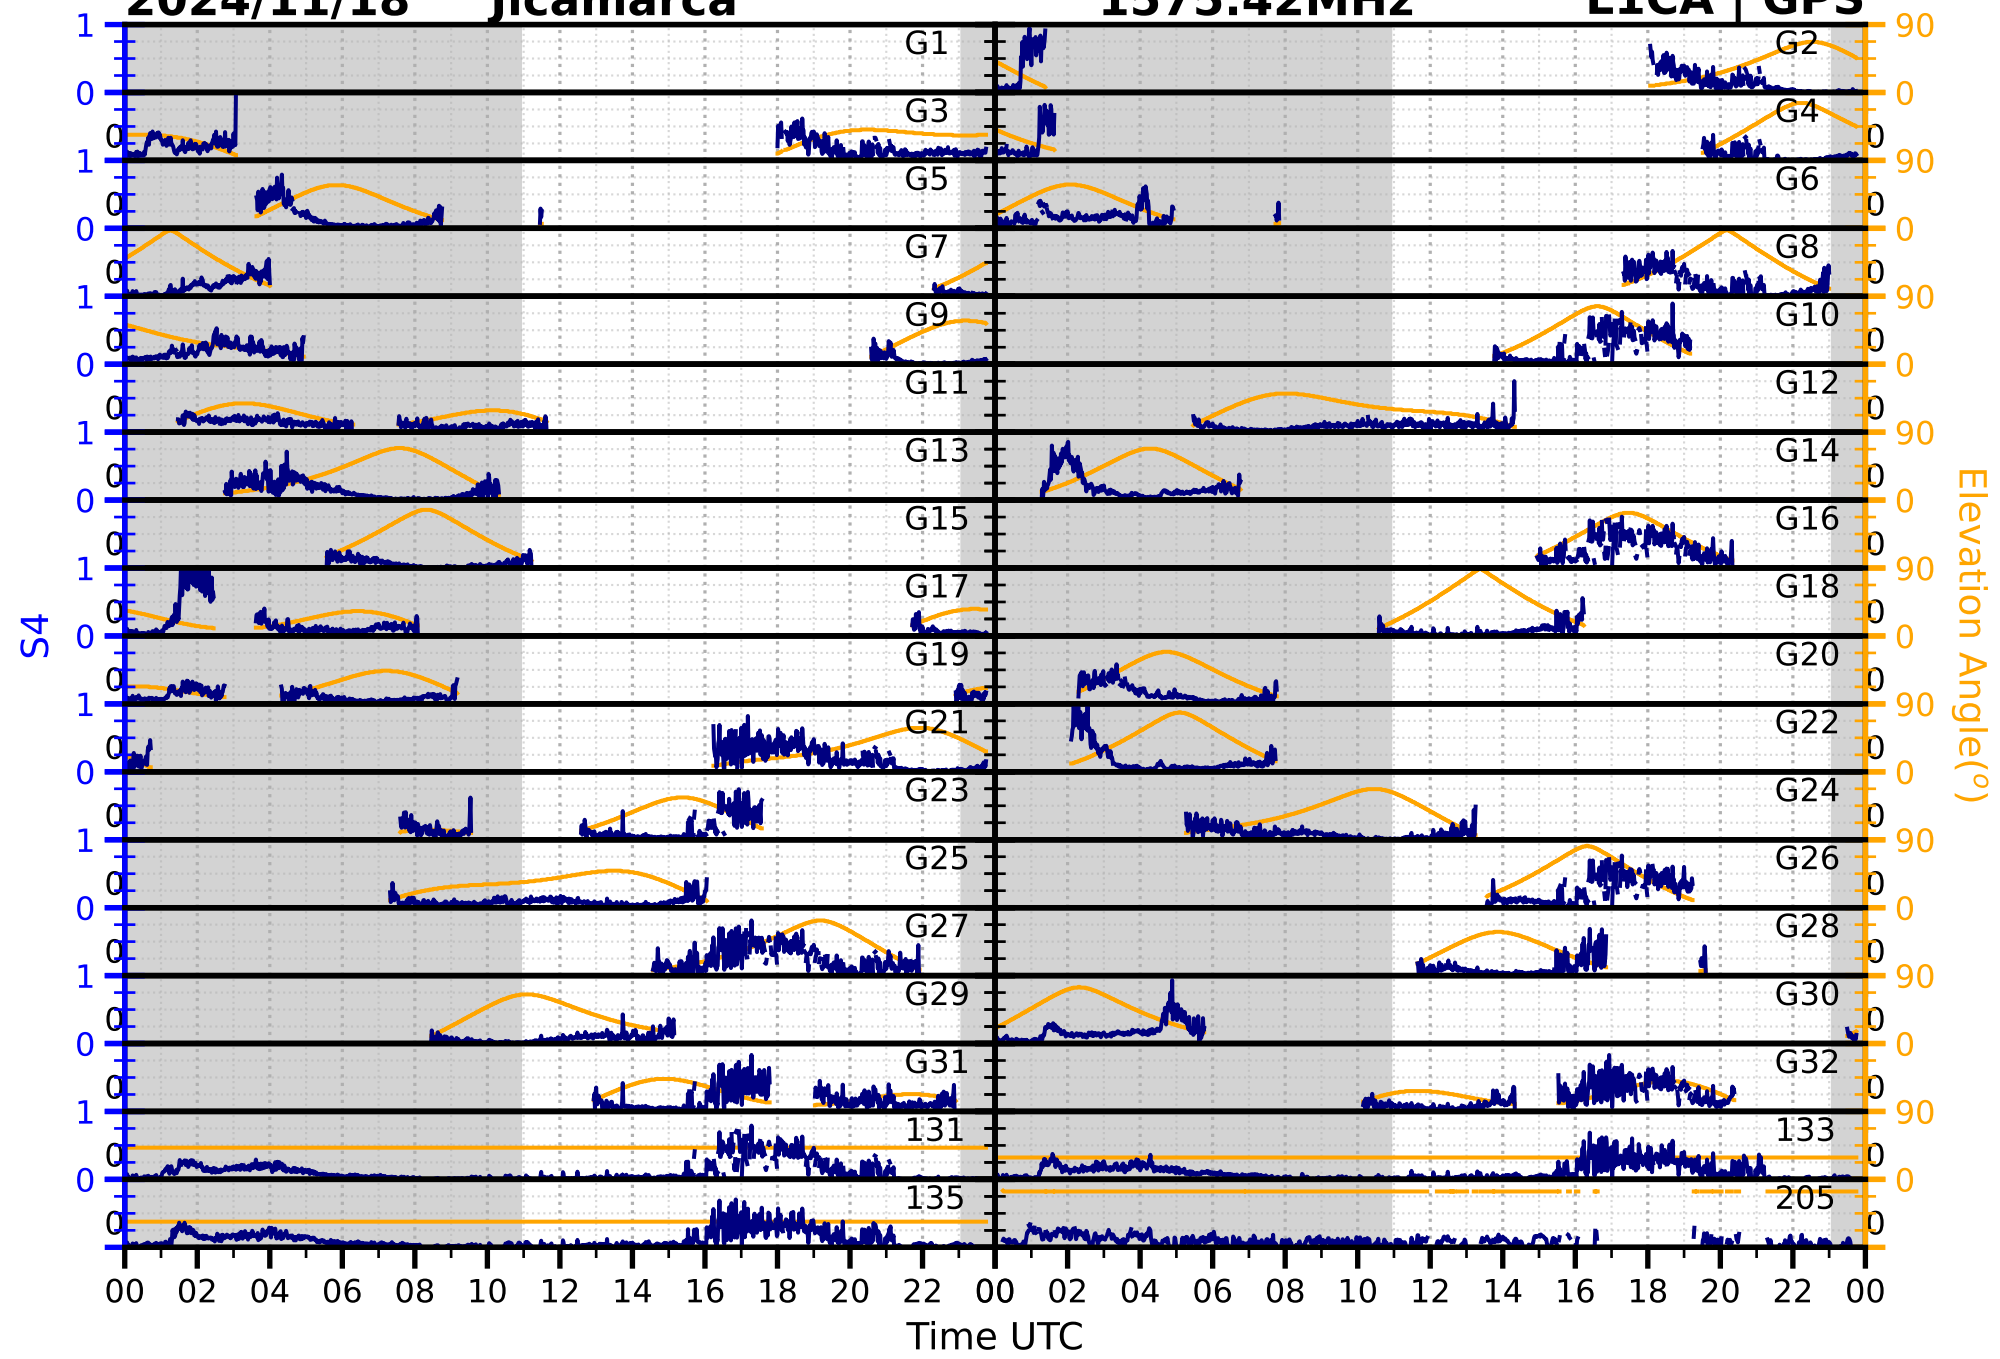

2024/11/18

Jicamarca

S4

1575.42MHz

L1CA | GPS

2024/11/18

Jicamarca

S4

1575.42MHz

L1BC | GALILEO

2024/11/18

Jicamarca

S4

1602MHz

L1CA | GLONASS