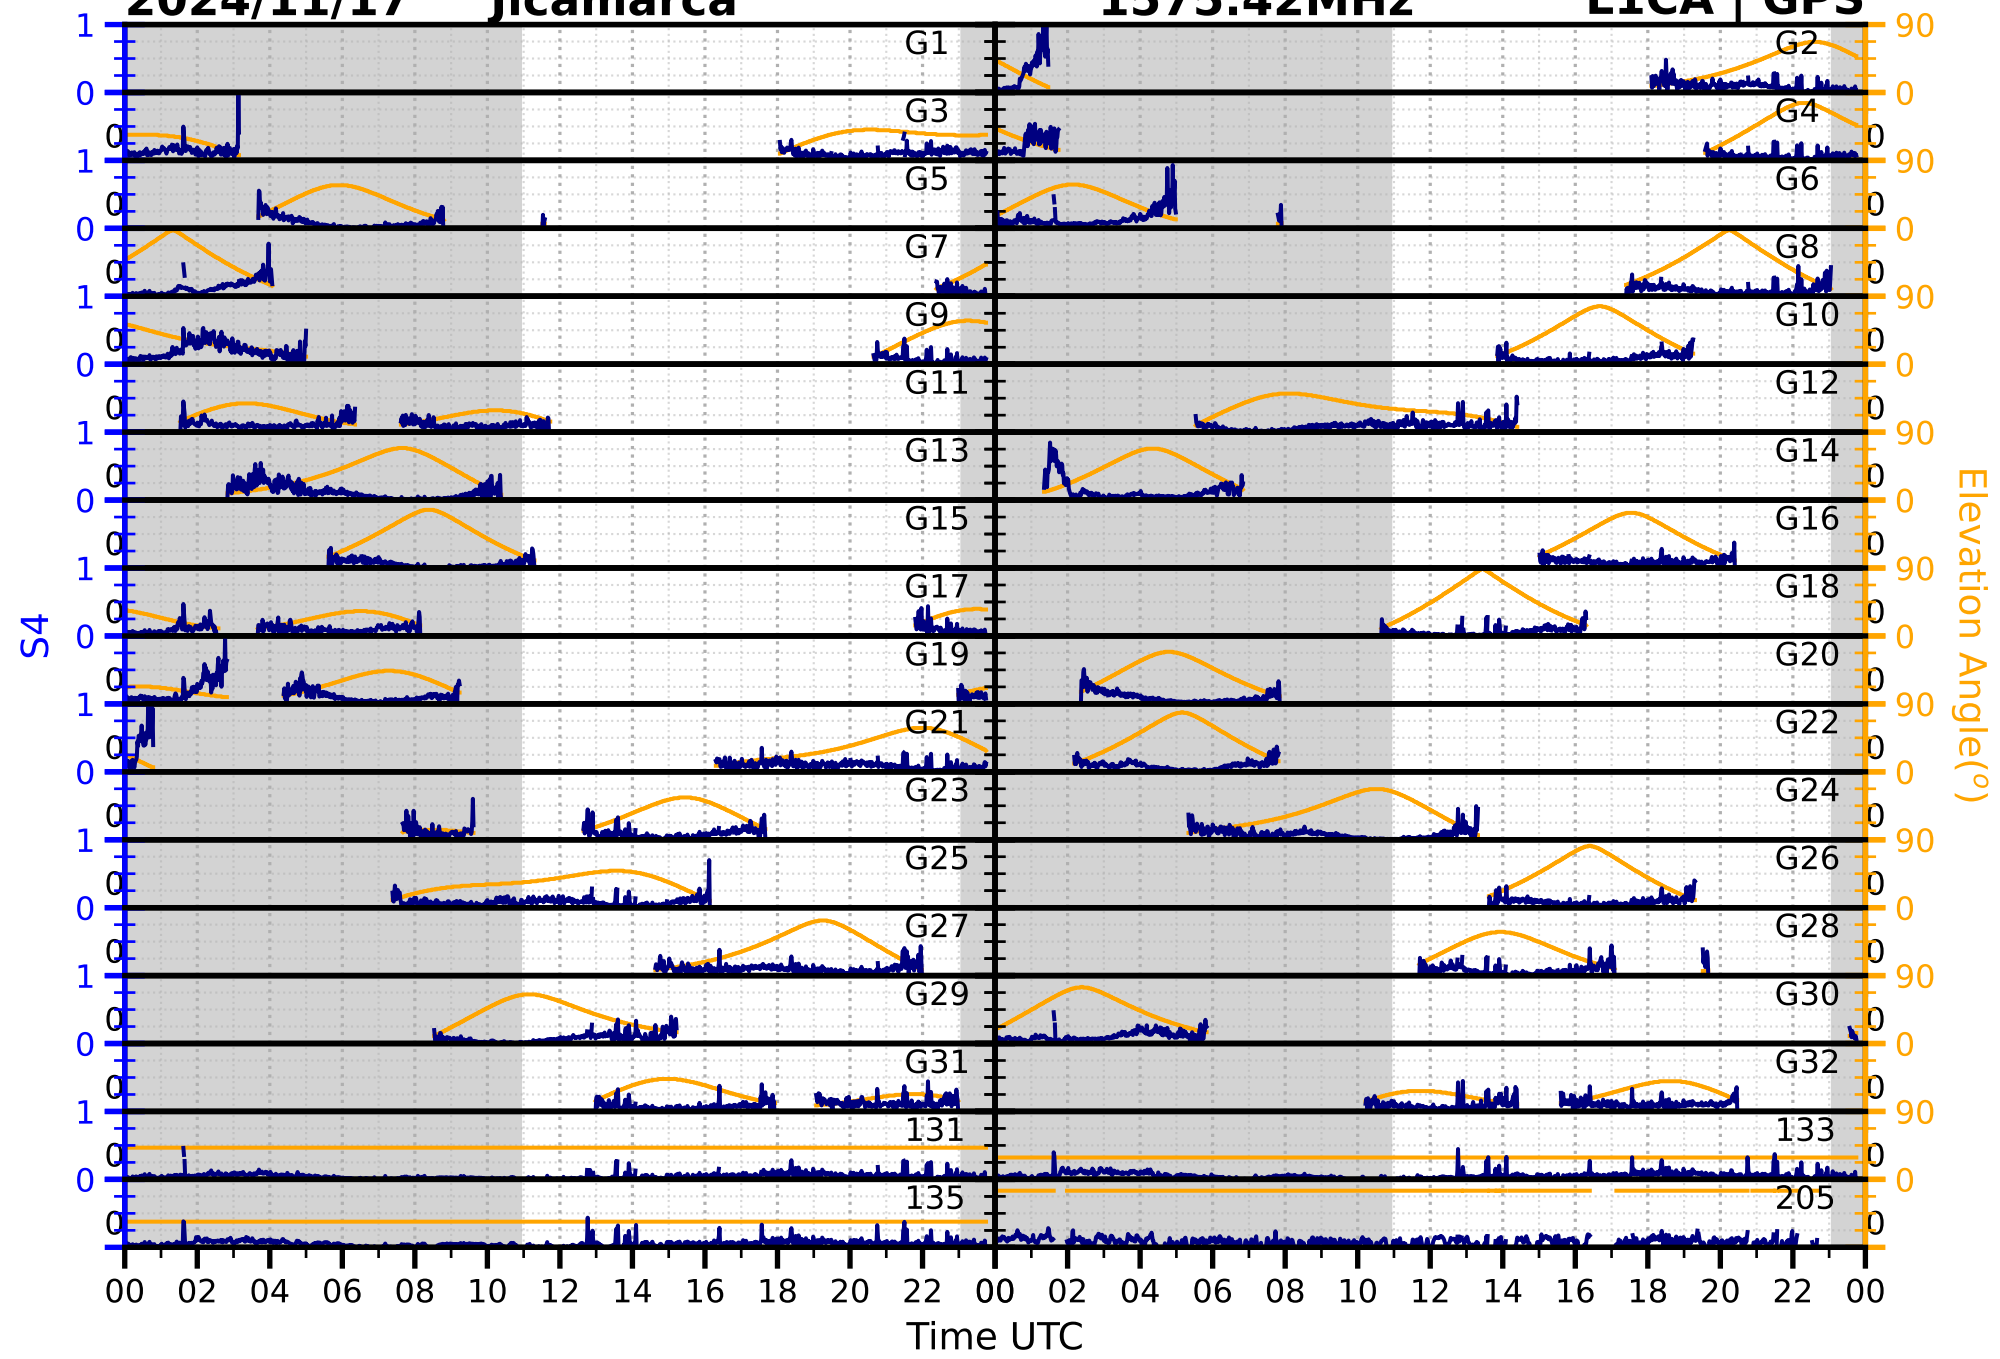

2024/11/17

Jicamarca

S4

1575.42MHz

L1CA | GPS

2024/11/17

Jicamarca

S4

1575.42MHz

L1BC | GALILEO

2024/11/17

Jicamarca

S4

1602MHz

L1CA | GLONASS