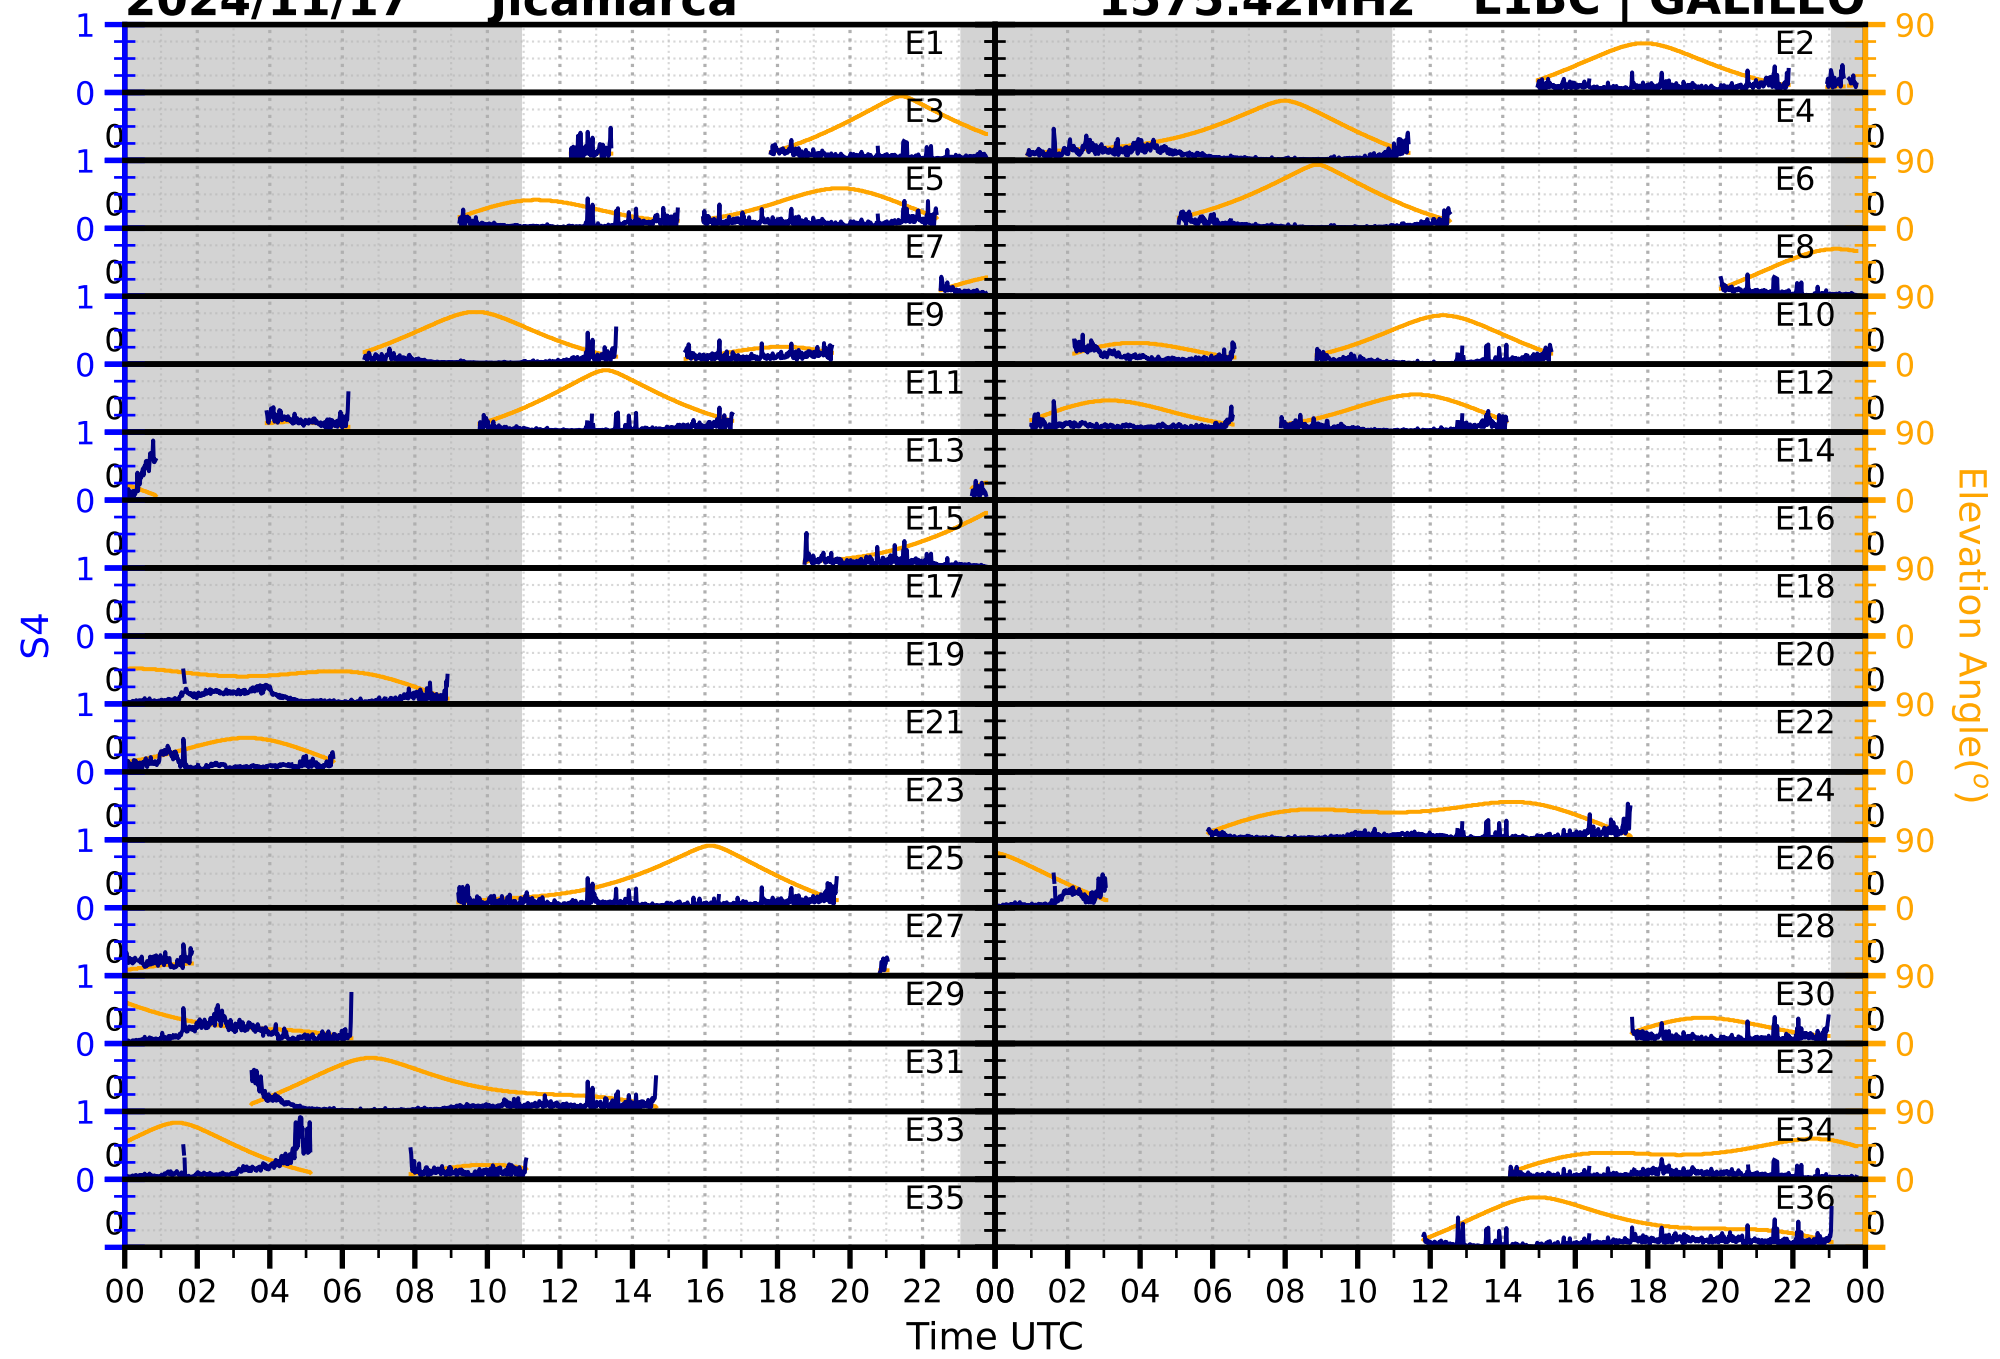

2024/11/17

Jicamarca

S4

1575.42MHz

L1CA | GPS

2024/11/17

Jicamarca

S4

1575.42MHz

L1BC | GALILEO

2024/11/17

Jicamarca

S4

1602MHz

L1CA | GLONASS