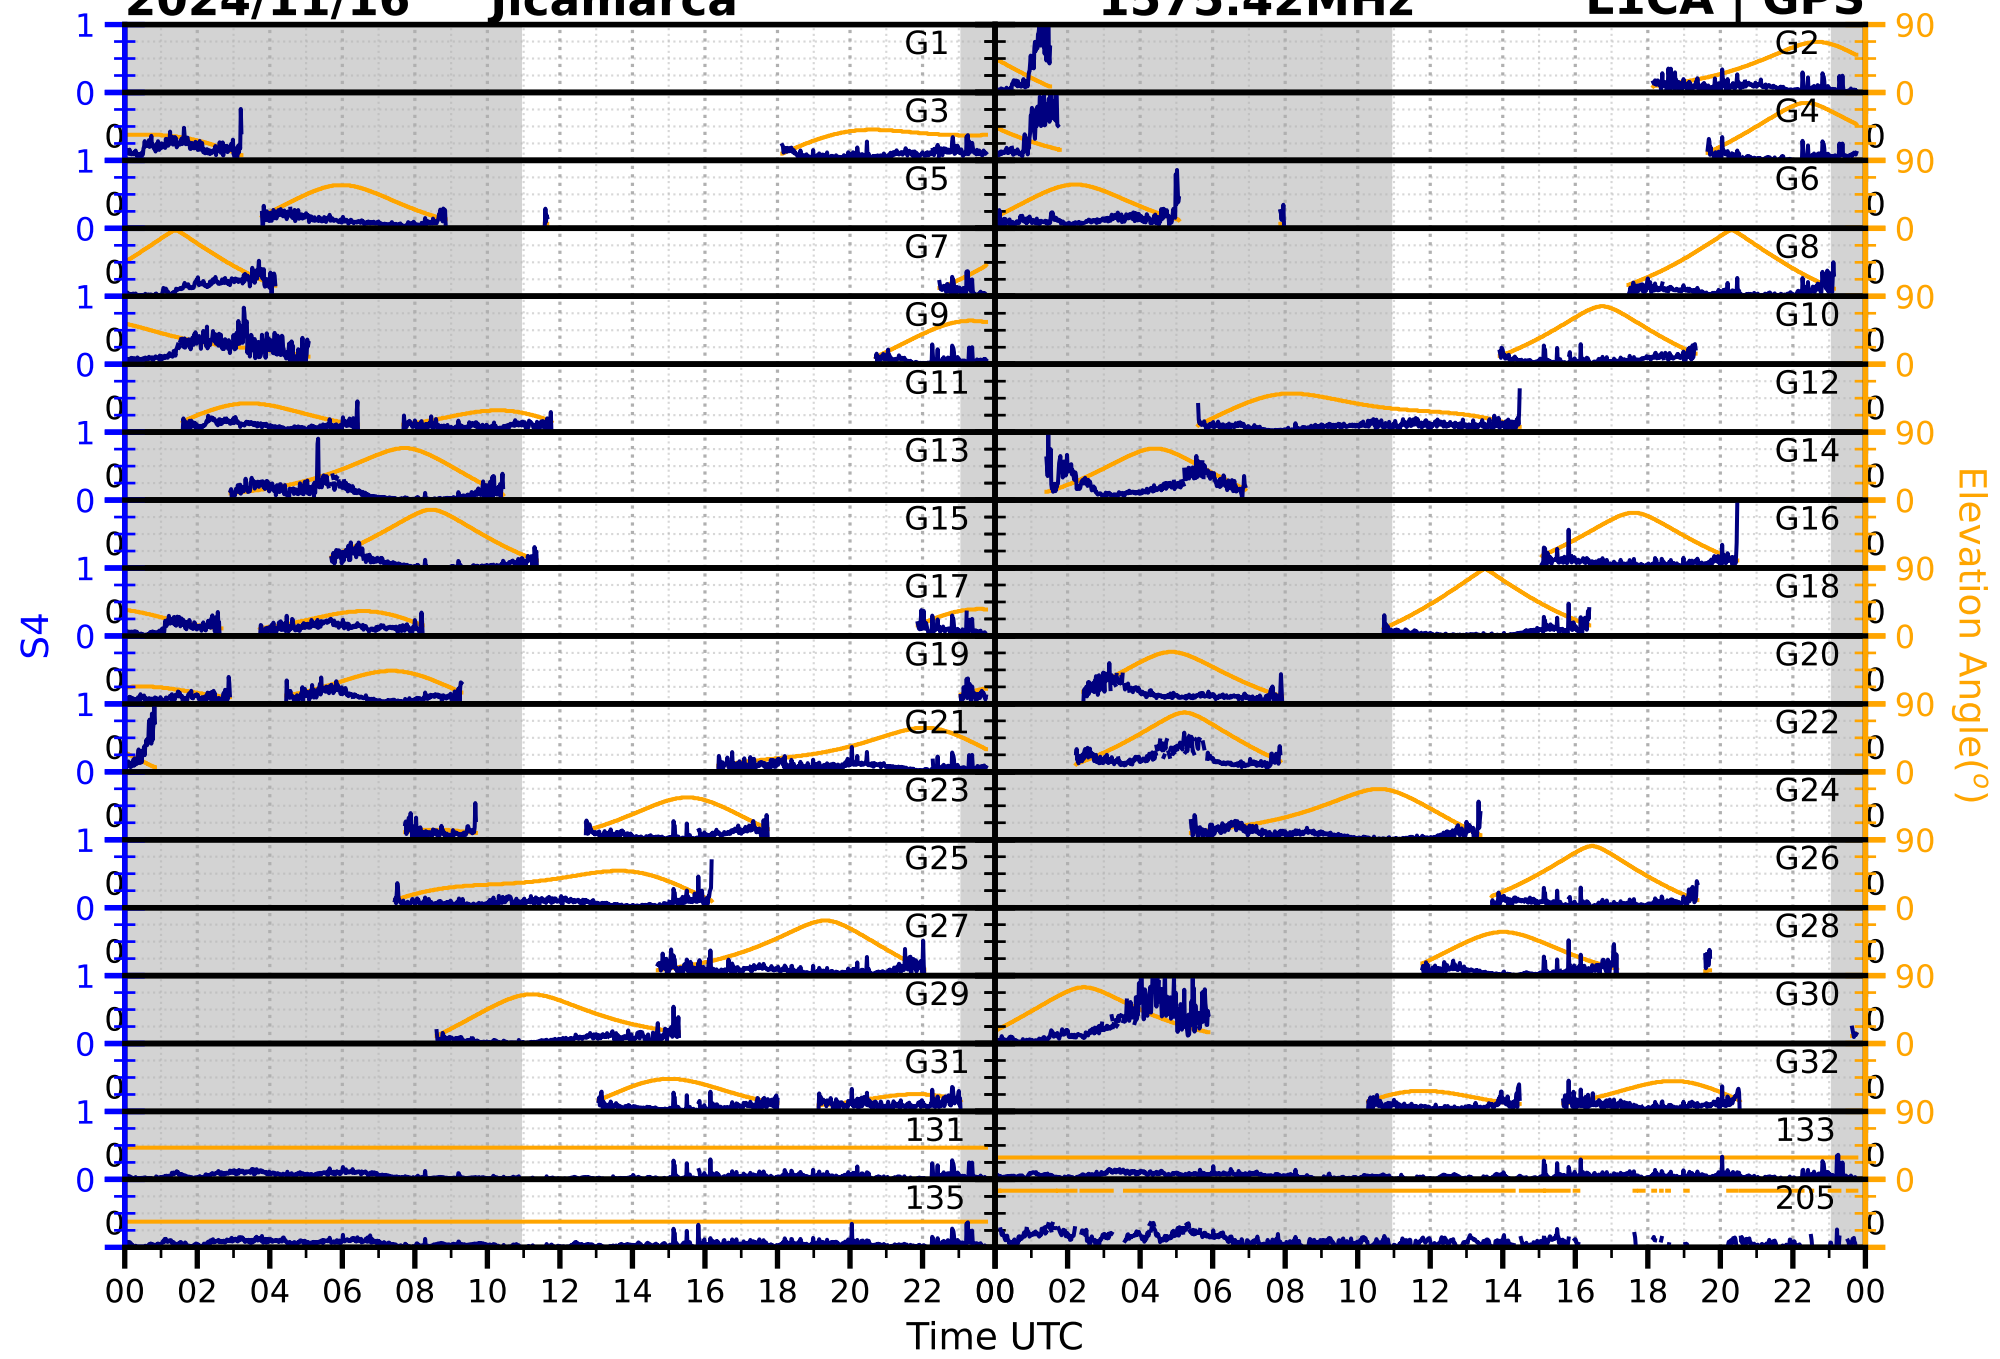

2024/11/16

Jicamarca

S4

1575.42MHz

L1CA | GPS

2024/11/16

Jicamarca

S4

1575.42MHz

L1BC | GALILEO

2024/11/16

Jicamarca

S4

1602MHz

L1CA | GLONASS