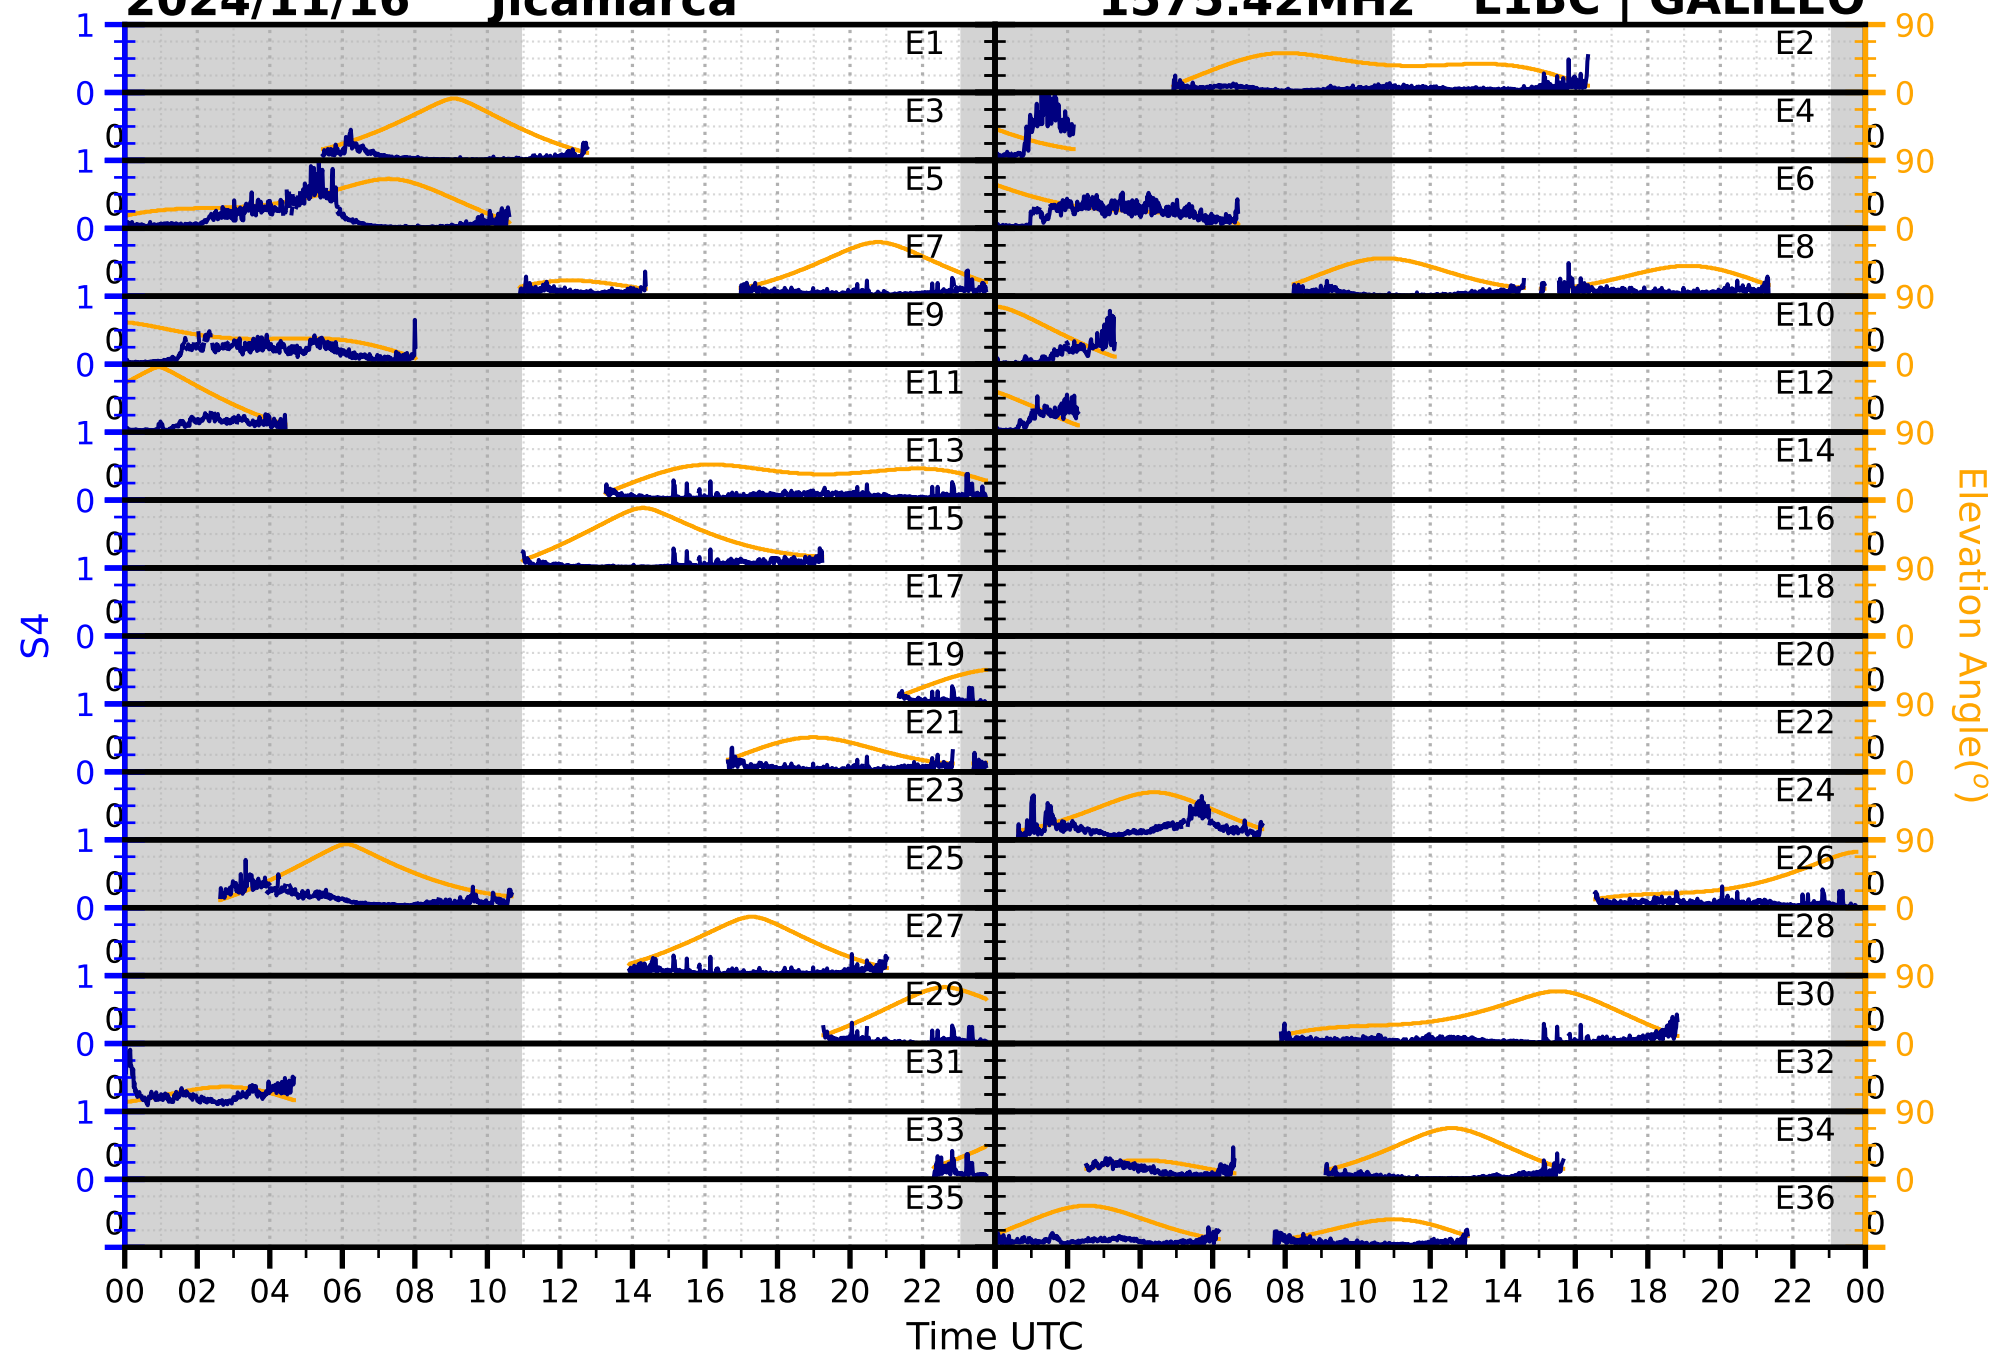

1575.42MHz

L1BC | GALILEO

2024/11/16

Jicamarca

S4

1602MHz

L1CA | GLONASS