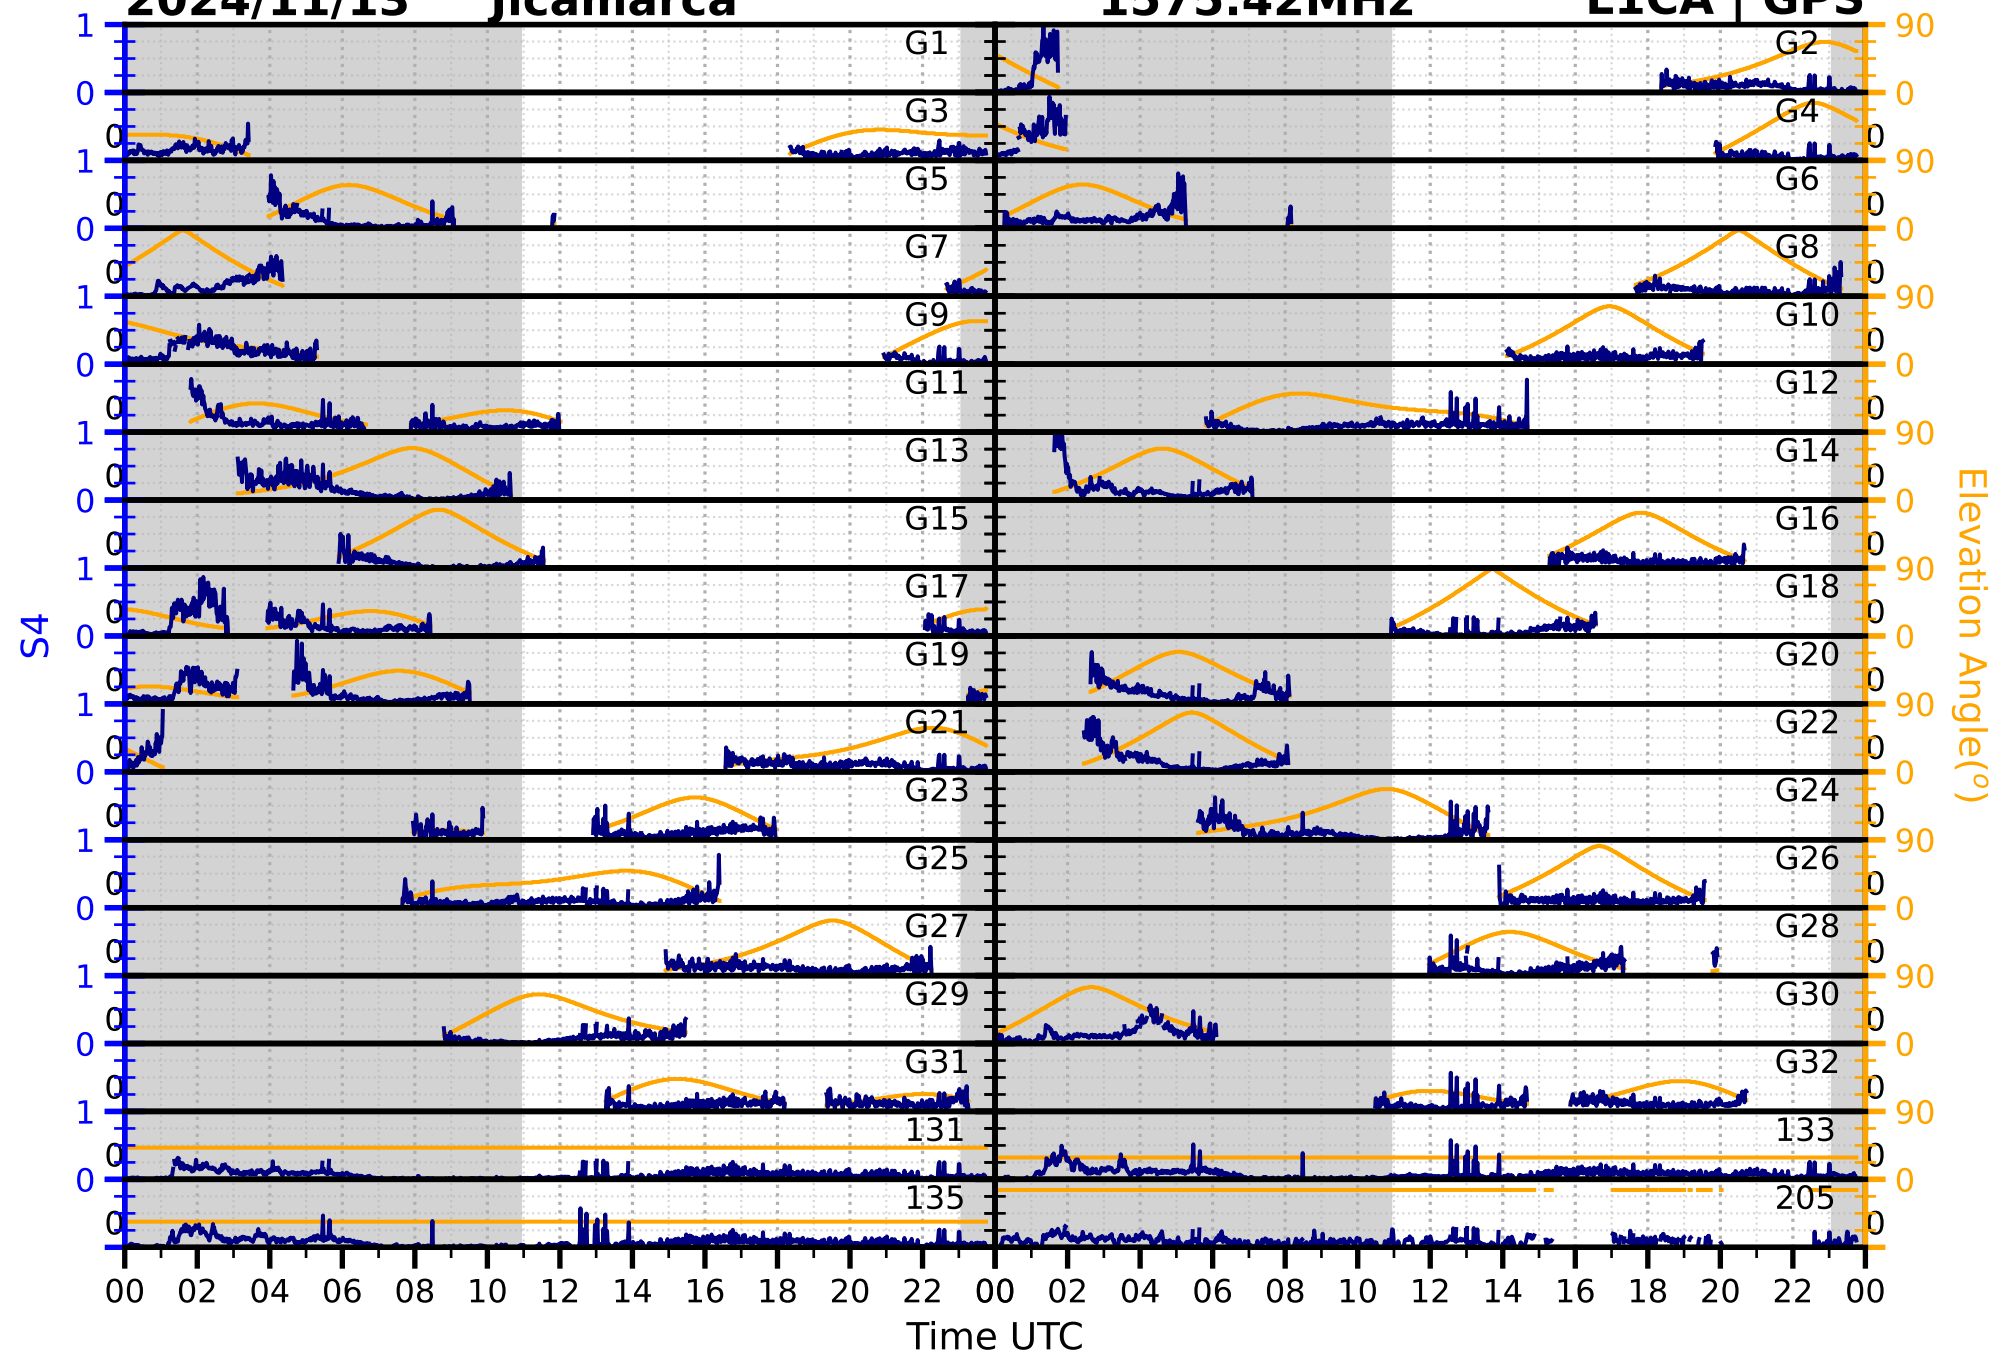

2024/11/13

Jicamarca

S4

1575.42MHz

L1CA | GPS

2024/11/13

Jicamarca

S4

1575.42MHz

L1BC | GALILEO

2024/11/13

Jicamarca

S4

1602MHz

L1CA | GLONASS