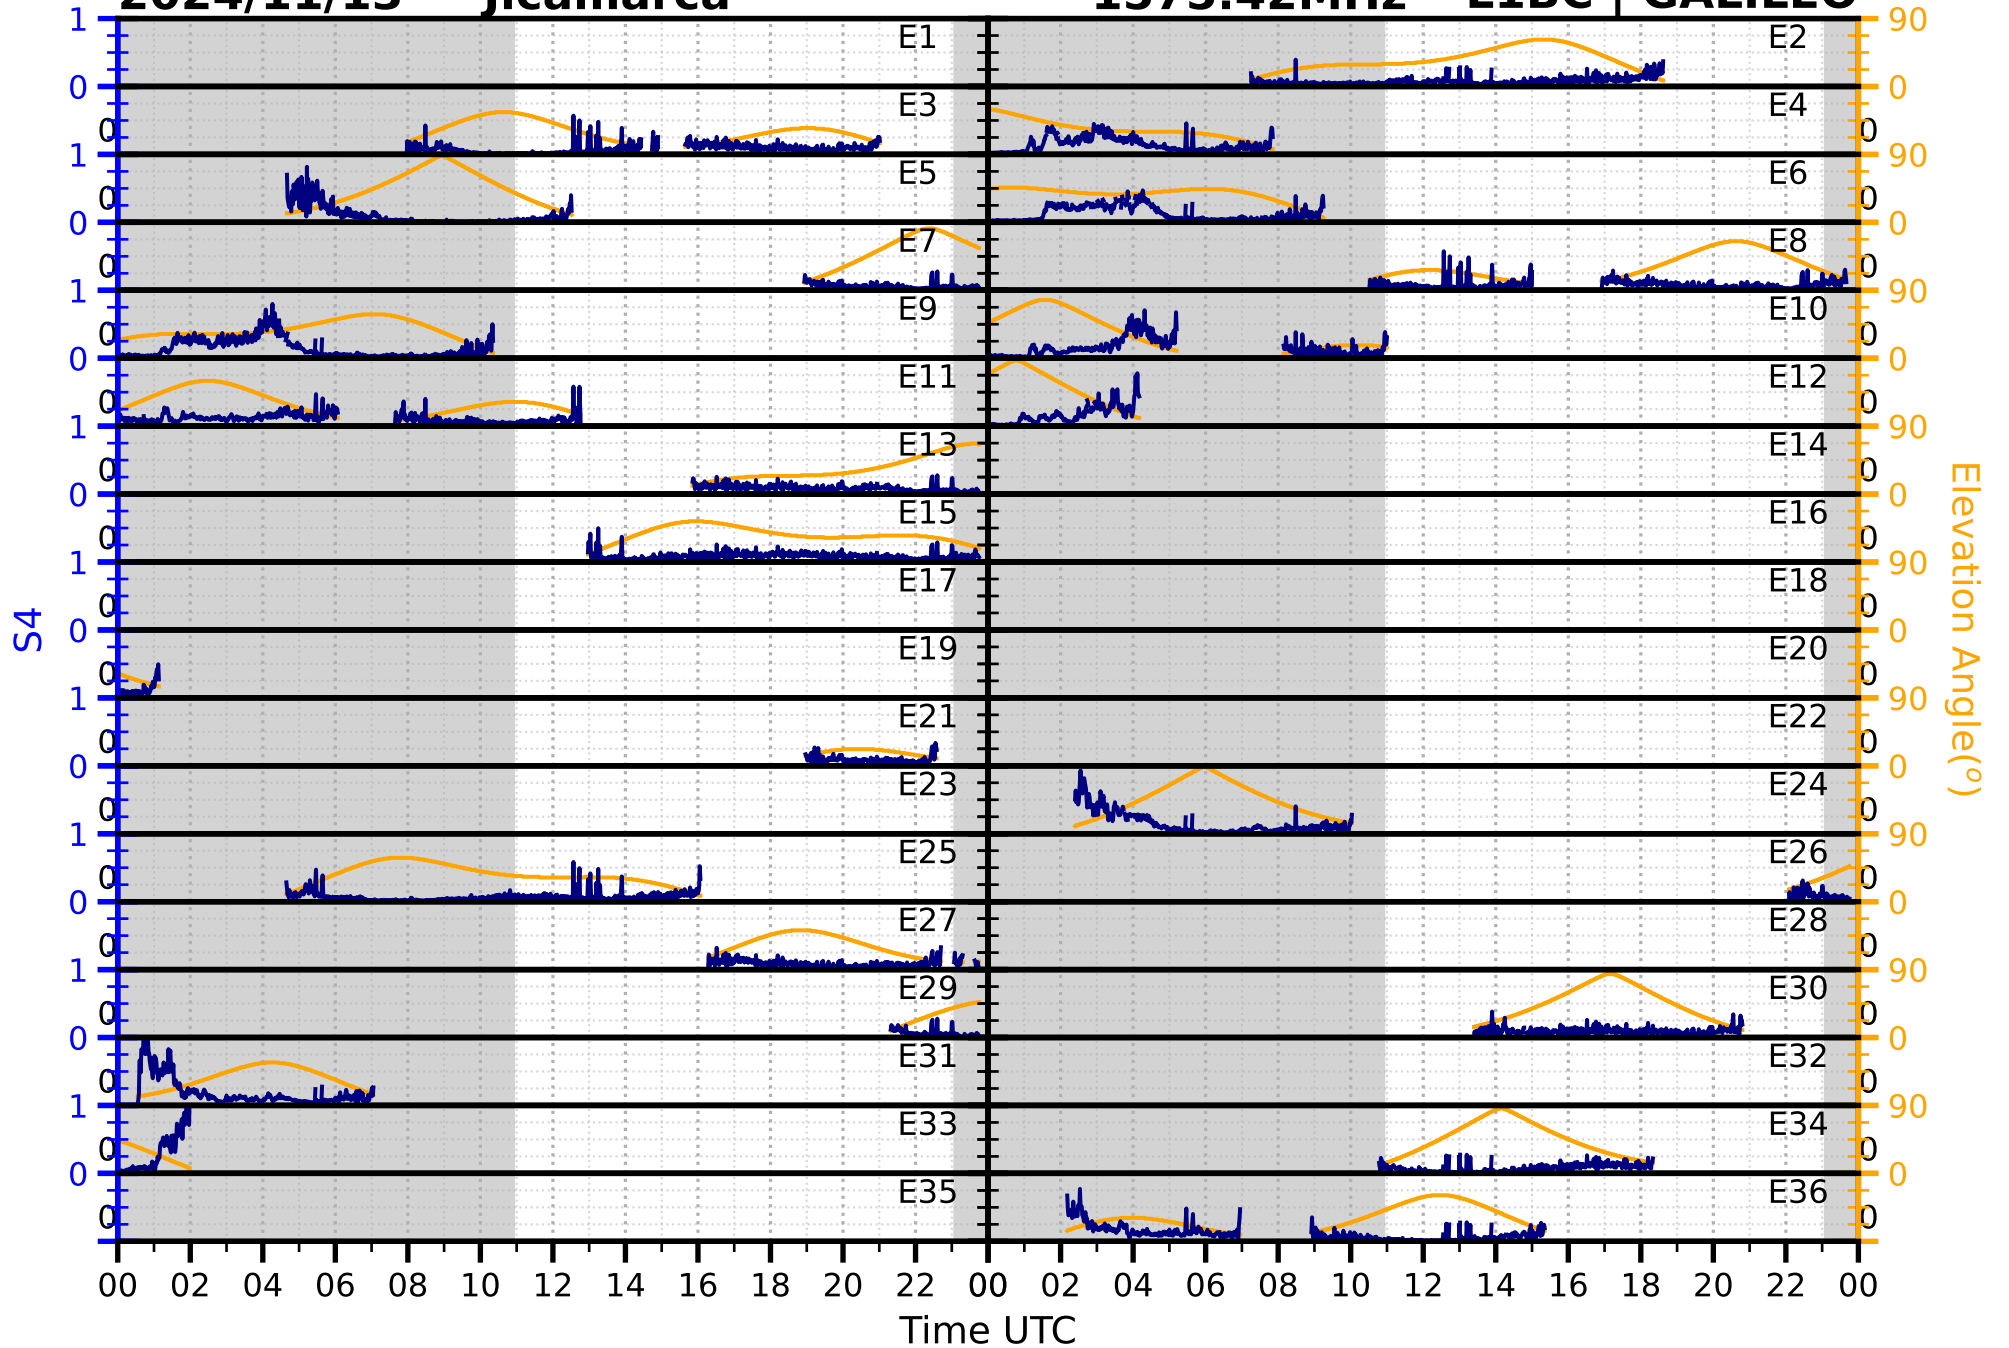

2024/11/13

Jicamarca

S4

1575.42MHz

L1CA | GPS

2024/11/13

Jicamarca

S4

1575.42MHz

L1BC | GALILEO

2024/11/13

Jicamarca

S4

1602MHz

L1CA | GLONASS