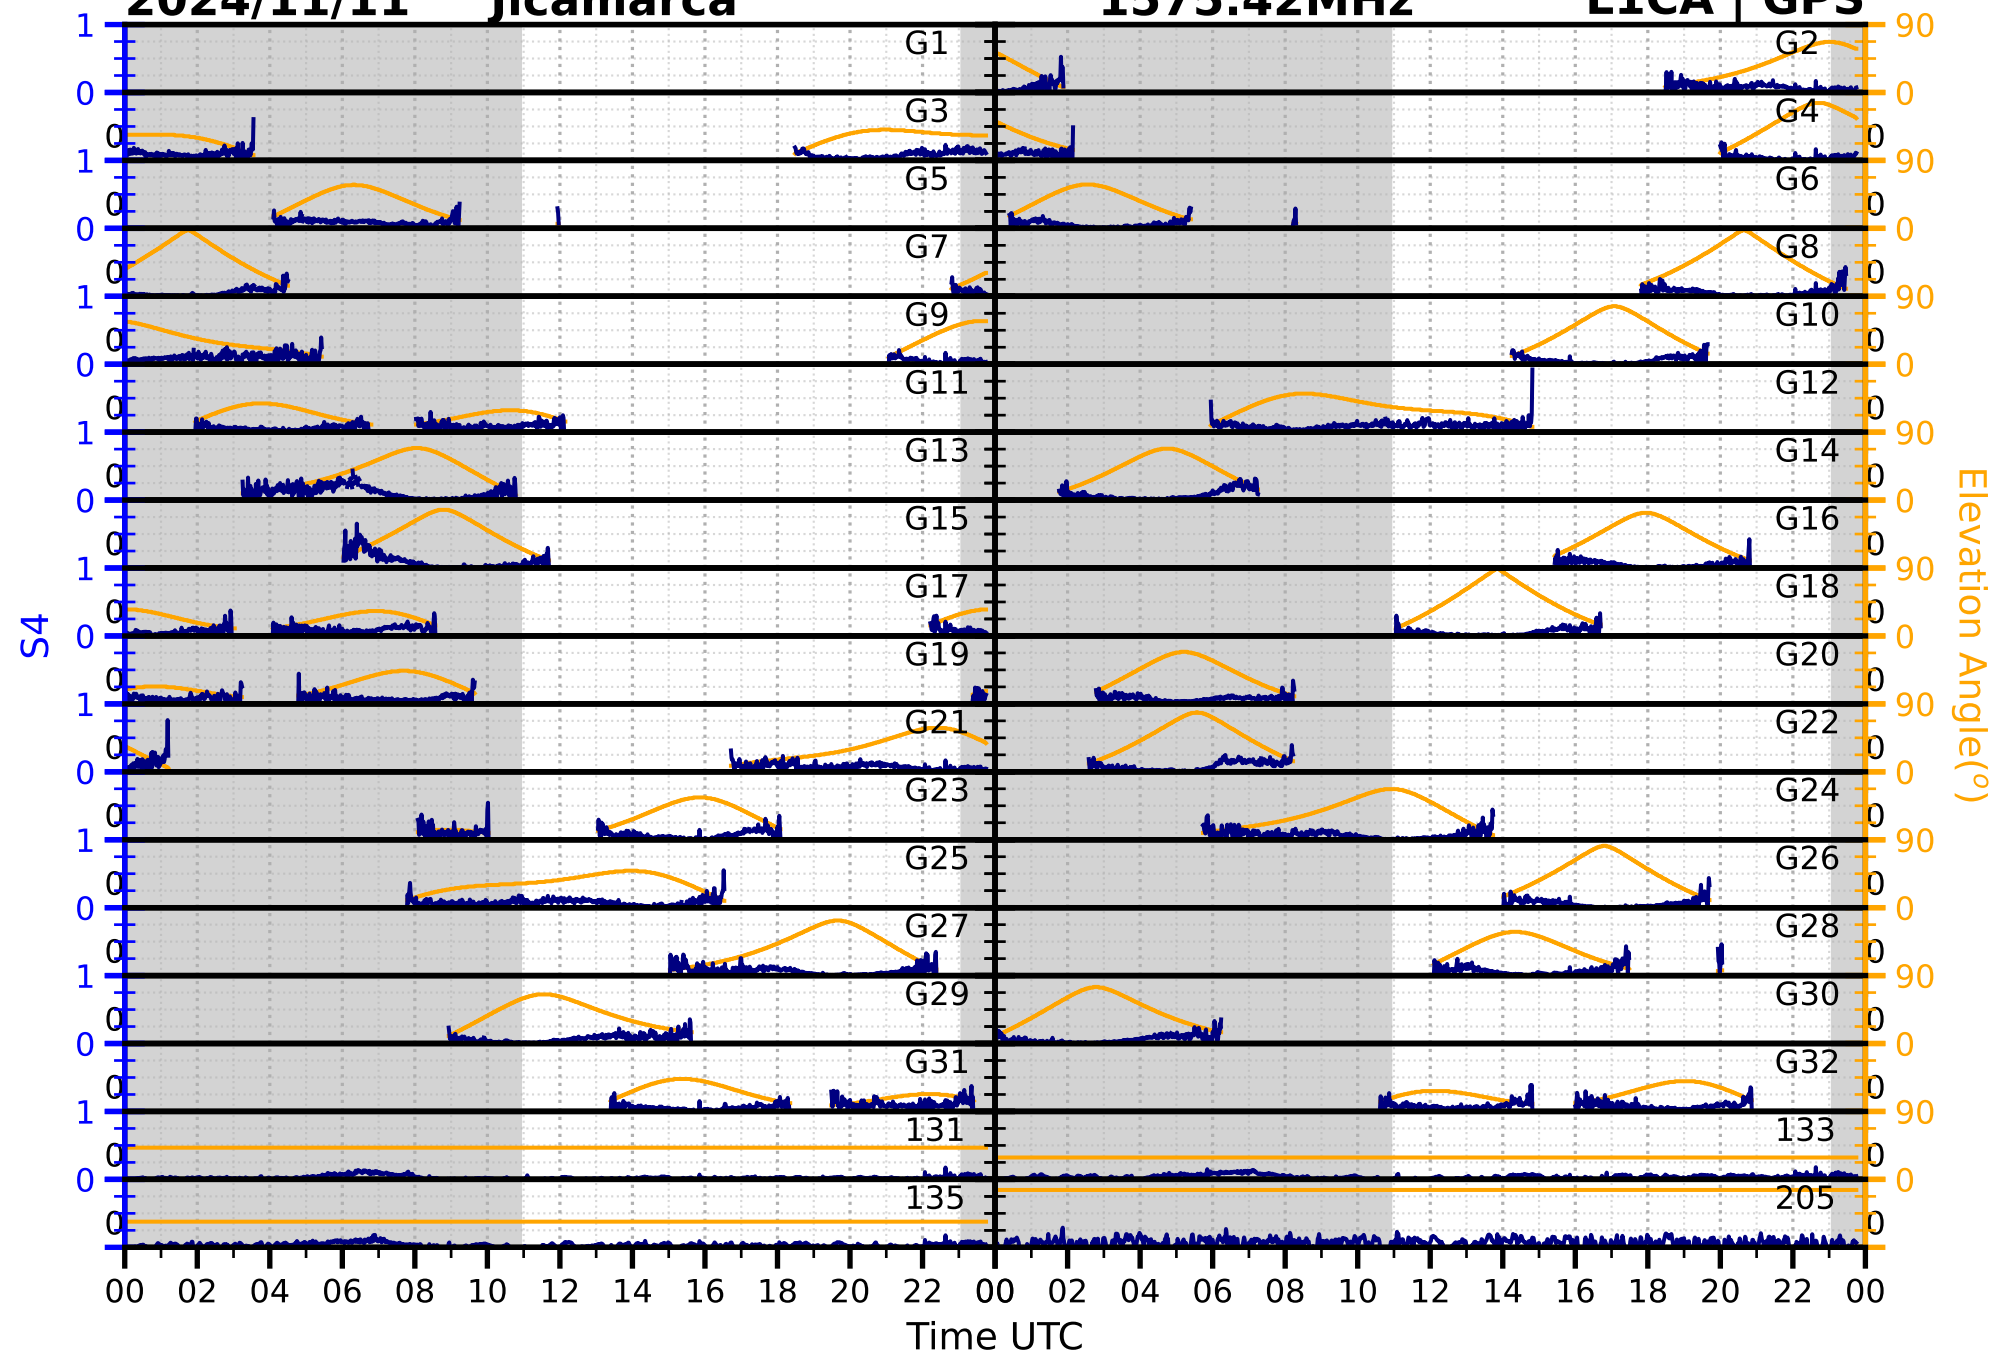

2024/11/11

Jicamarca

S4

1575.42MHz

L1CA | GPS

2024/11/11

Jicamarca

S4

1575.42MHz

L1BC | GALILEO

2024/11/11

Jicamarca

S4

1602MHz

L1CA | GLONASS