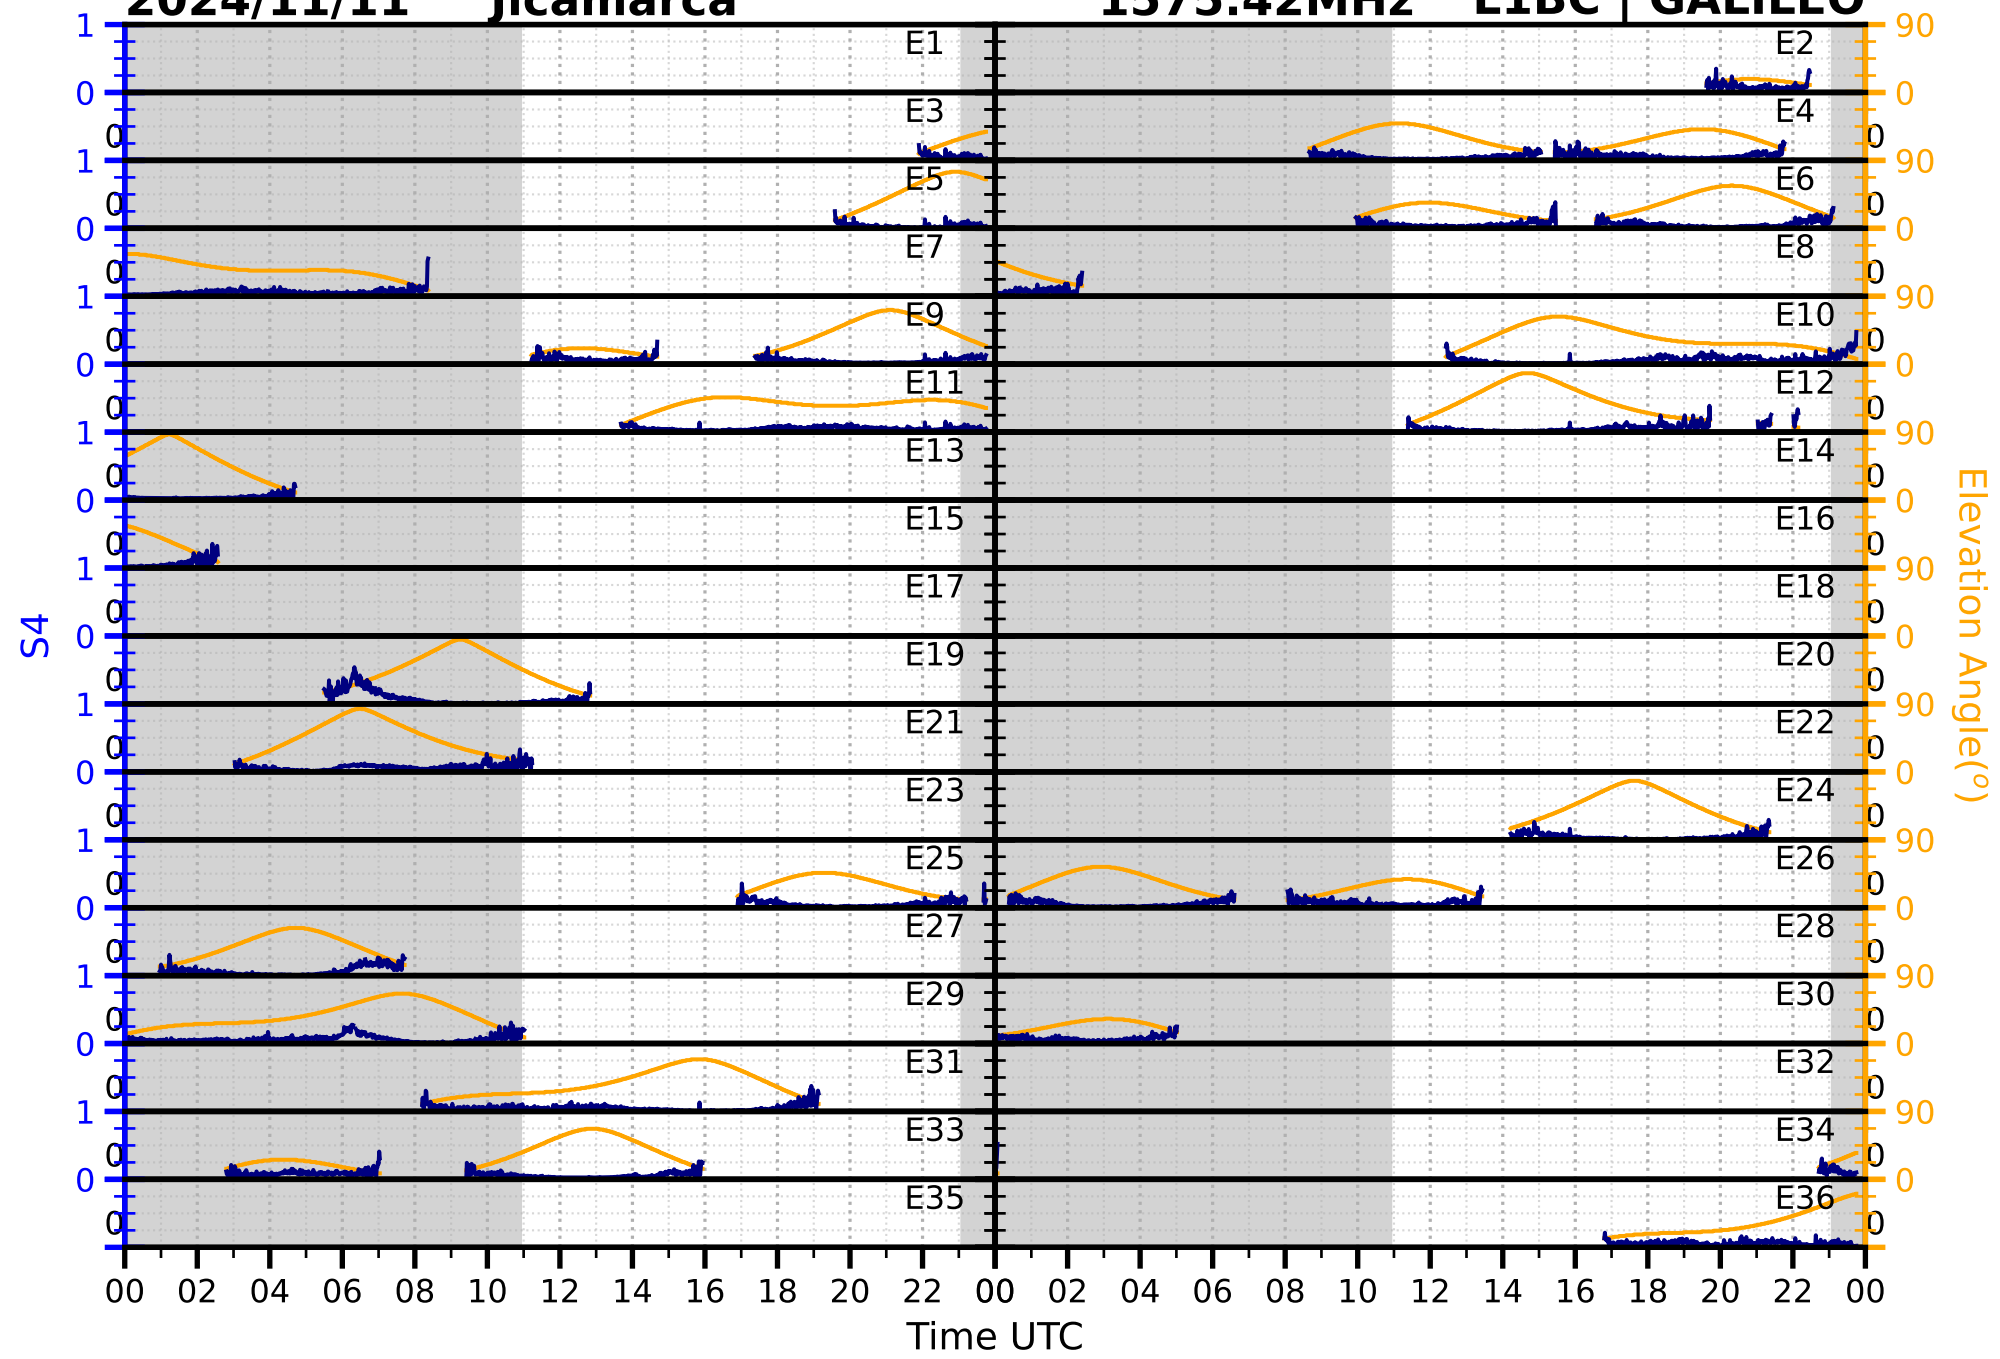

2024/11/11

Jicamarca

S4

1575.42MHz

L1CA | GPS

2024/11/11

Jicamarca

S4

1575.42MHz

L1BC | GALILEO

2024/11/11

Jicamarca

S4

1602MHz

L1CA | GLONASS