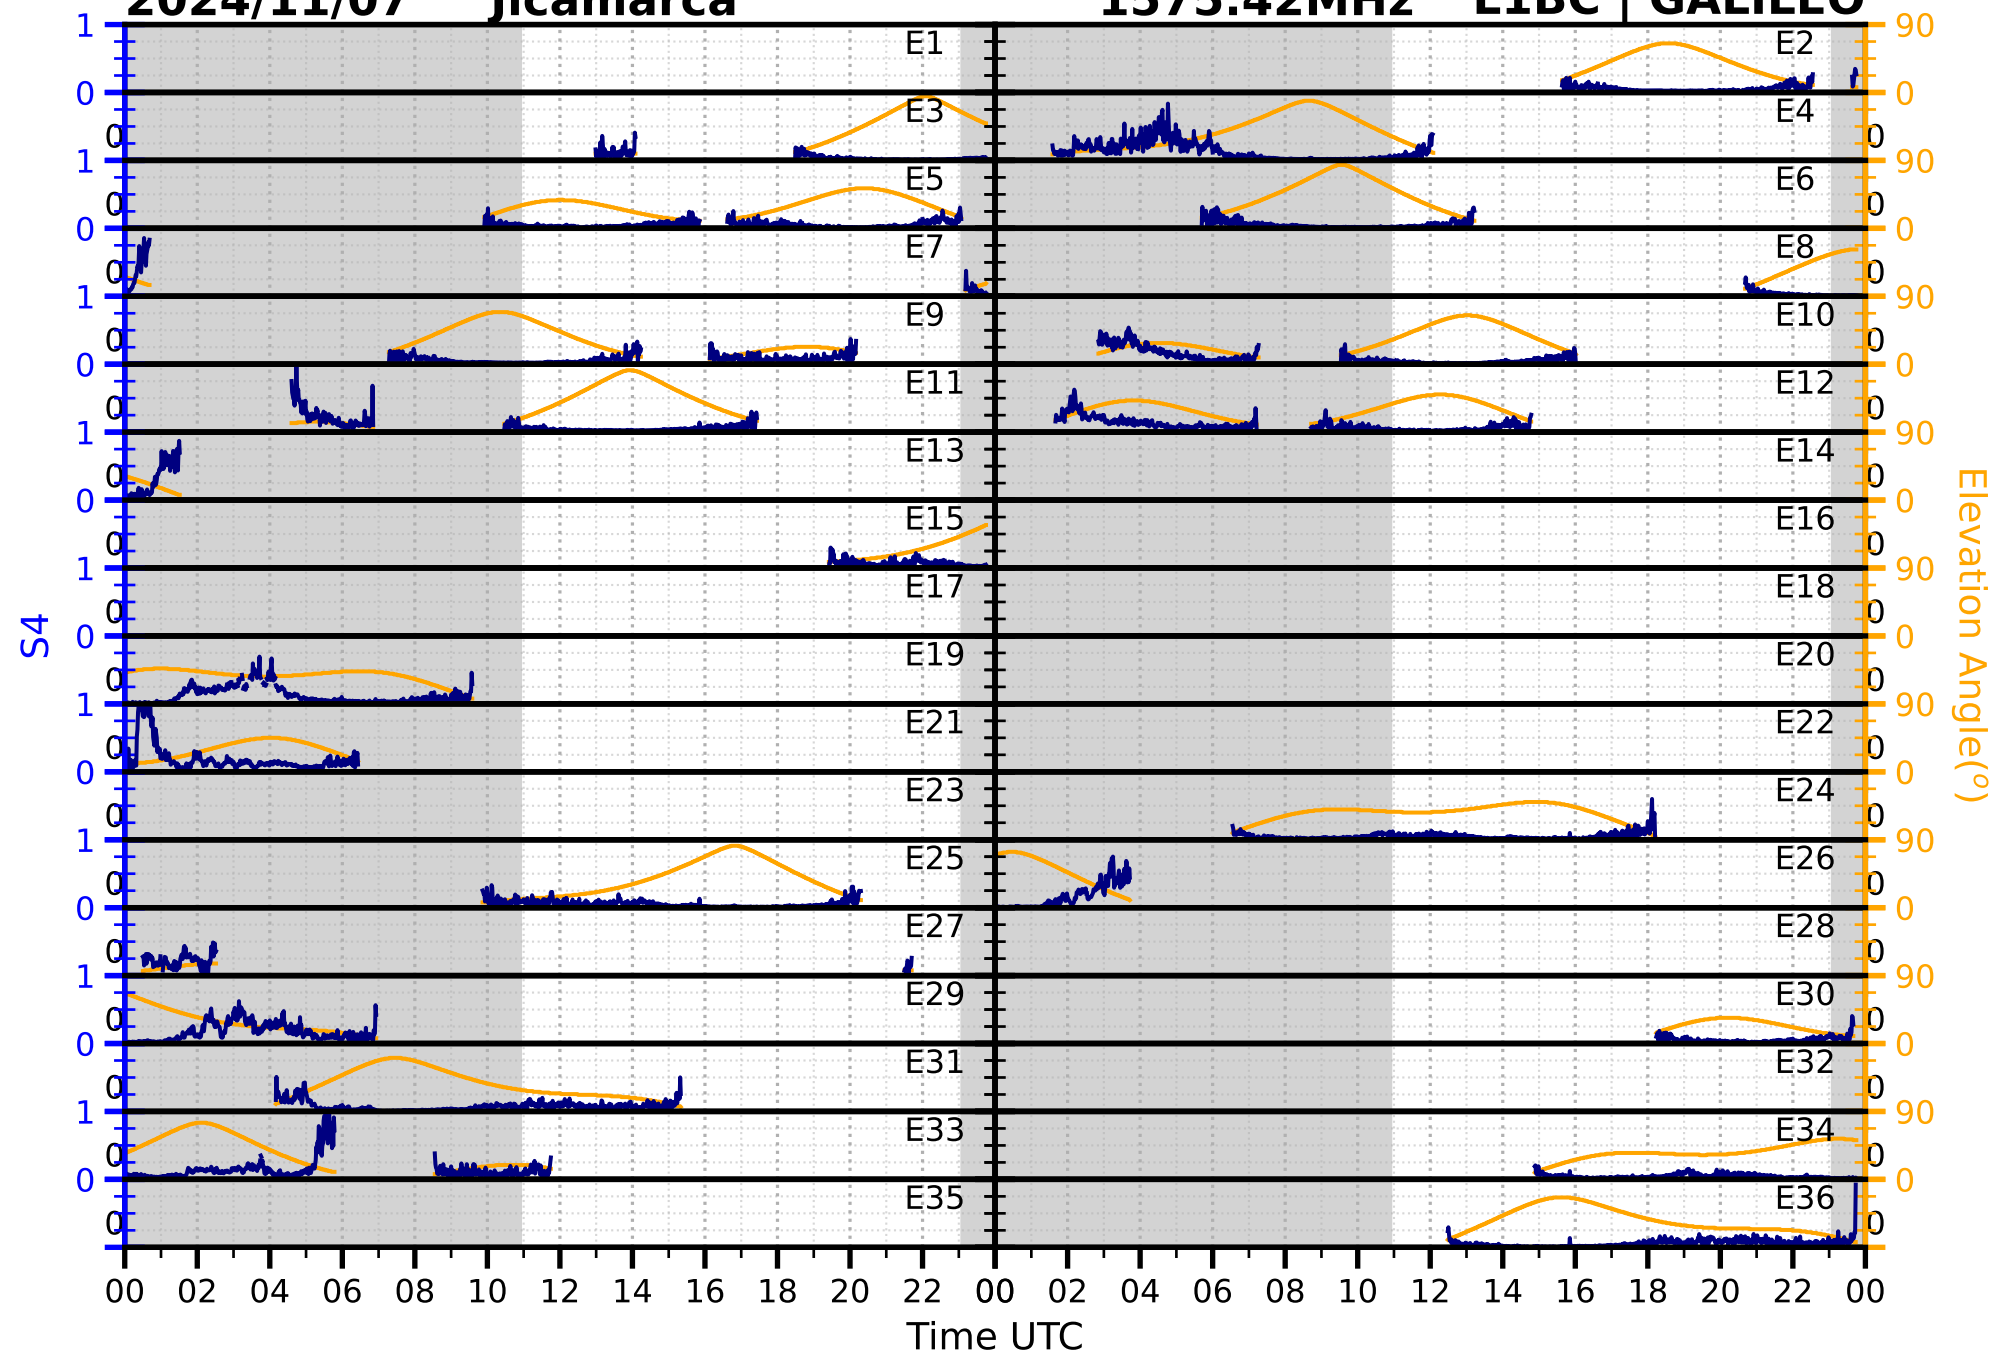

2024/11/07

Jicamarca

S4

1575.42MHz

L1CA | GPS

2024/11/07

Jicamarca

S4

1575.42MHz

L1BC | GALILEO

2024/11/07

Jicamarca

S4

1602MHz

L1CA | GLONASS