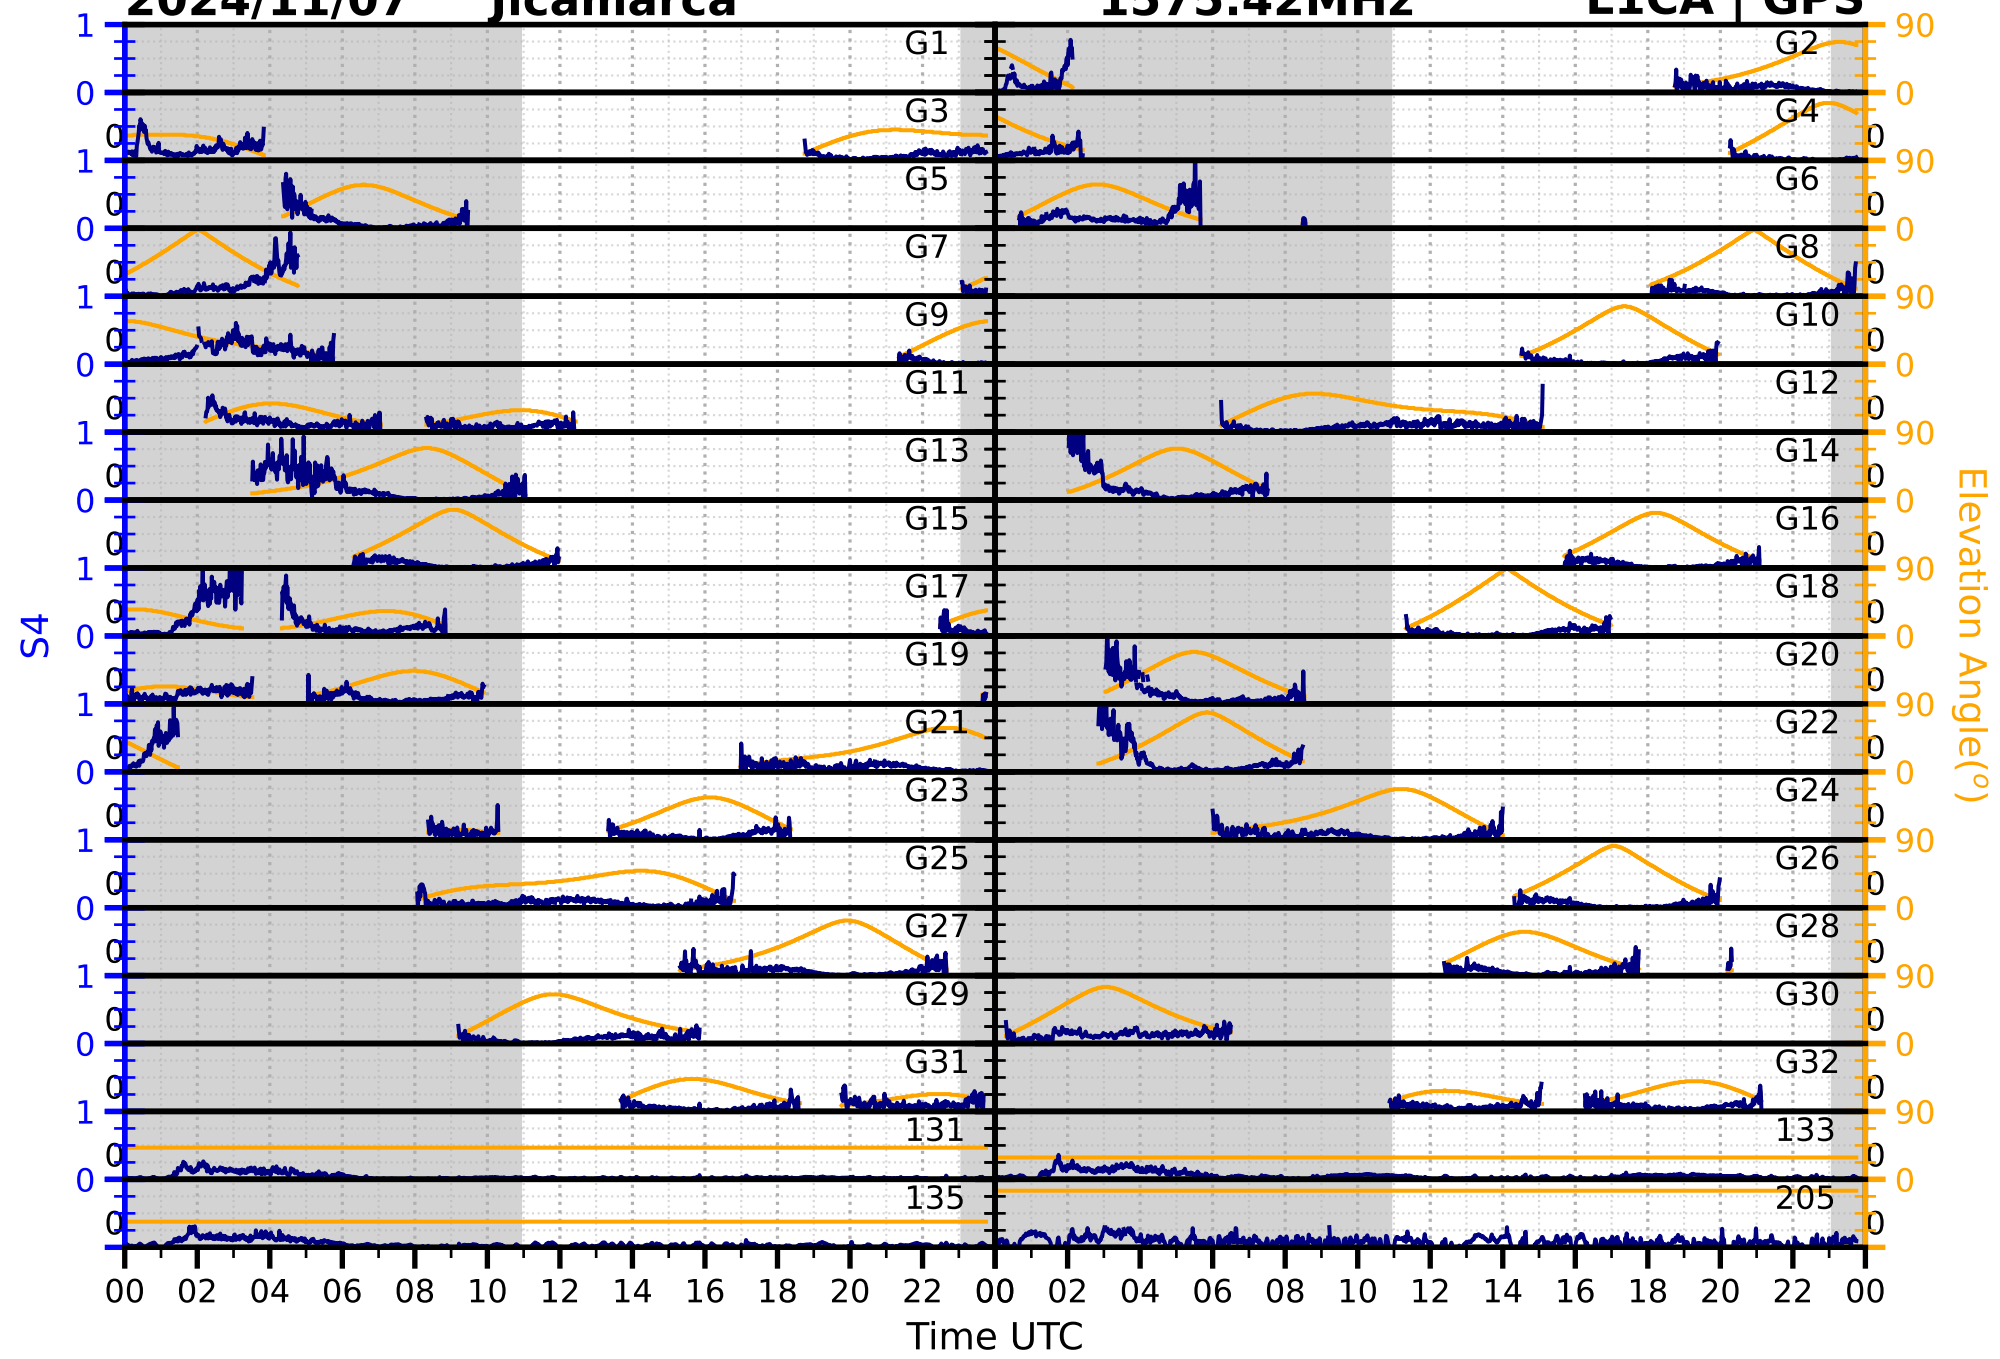

2024/11/07

Jicamarca

S4

1575.42MHz

L1CA | GPS

2024/11/07

Jicamarca

S4

1575.42MHz

L1BC | GALILEO

2024/11/07

Jicamarca

S4

1602MHz

L1CA | GLONASS