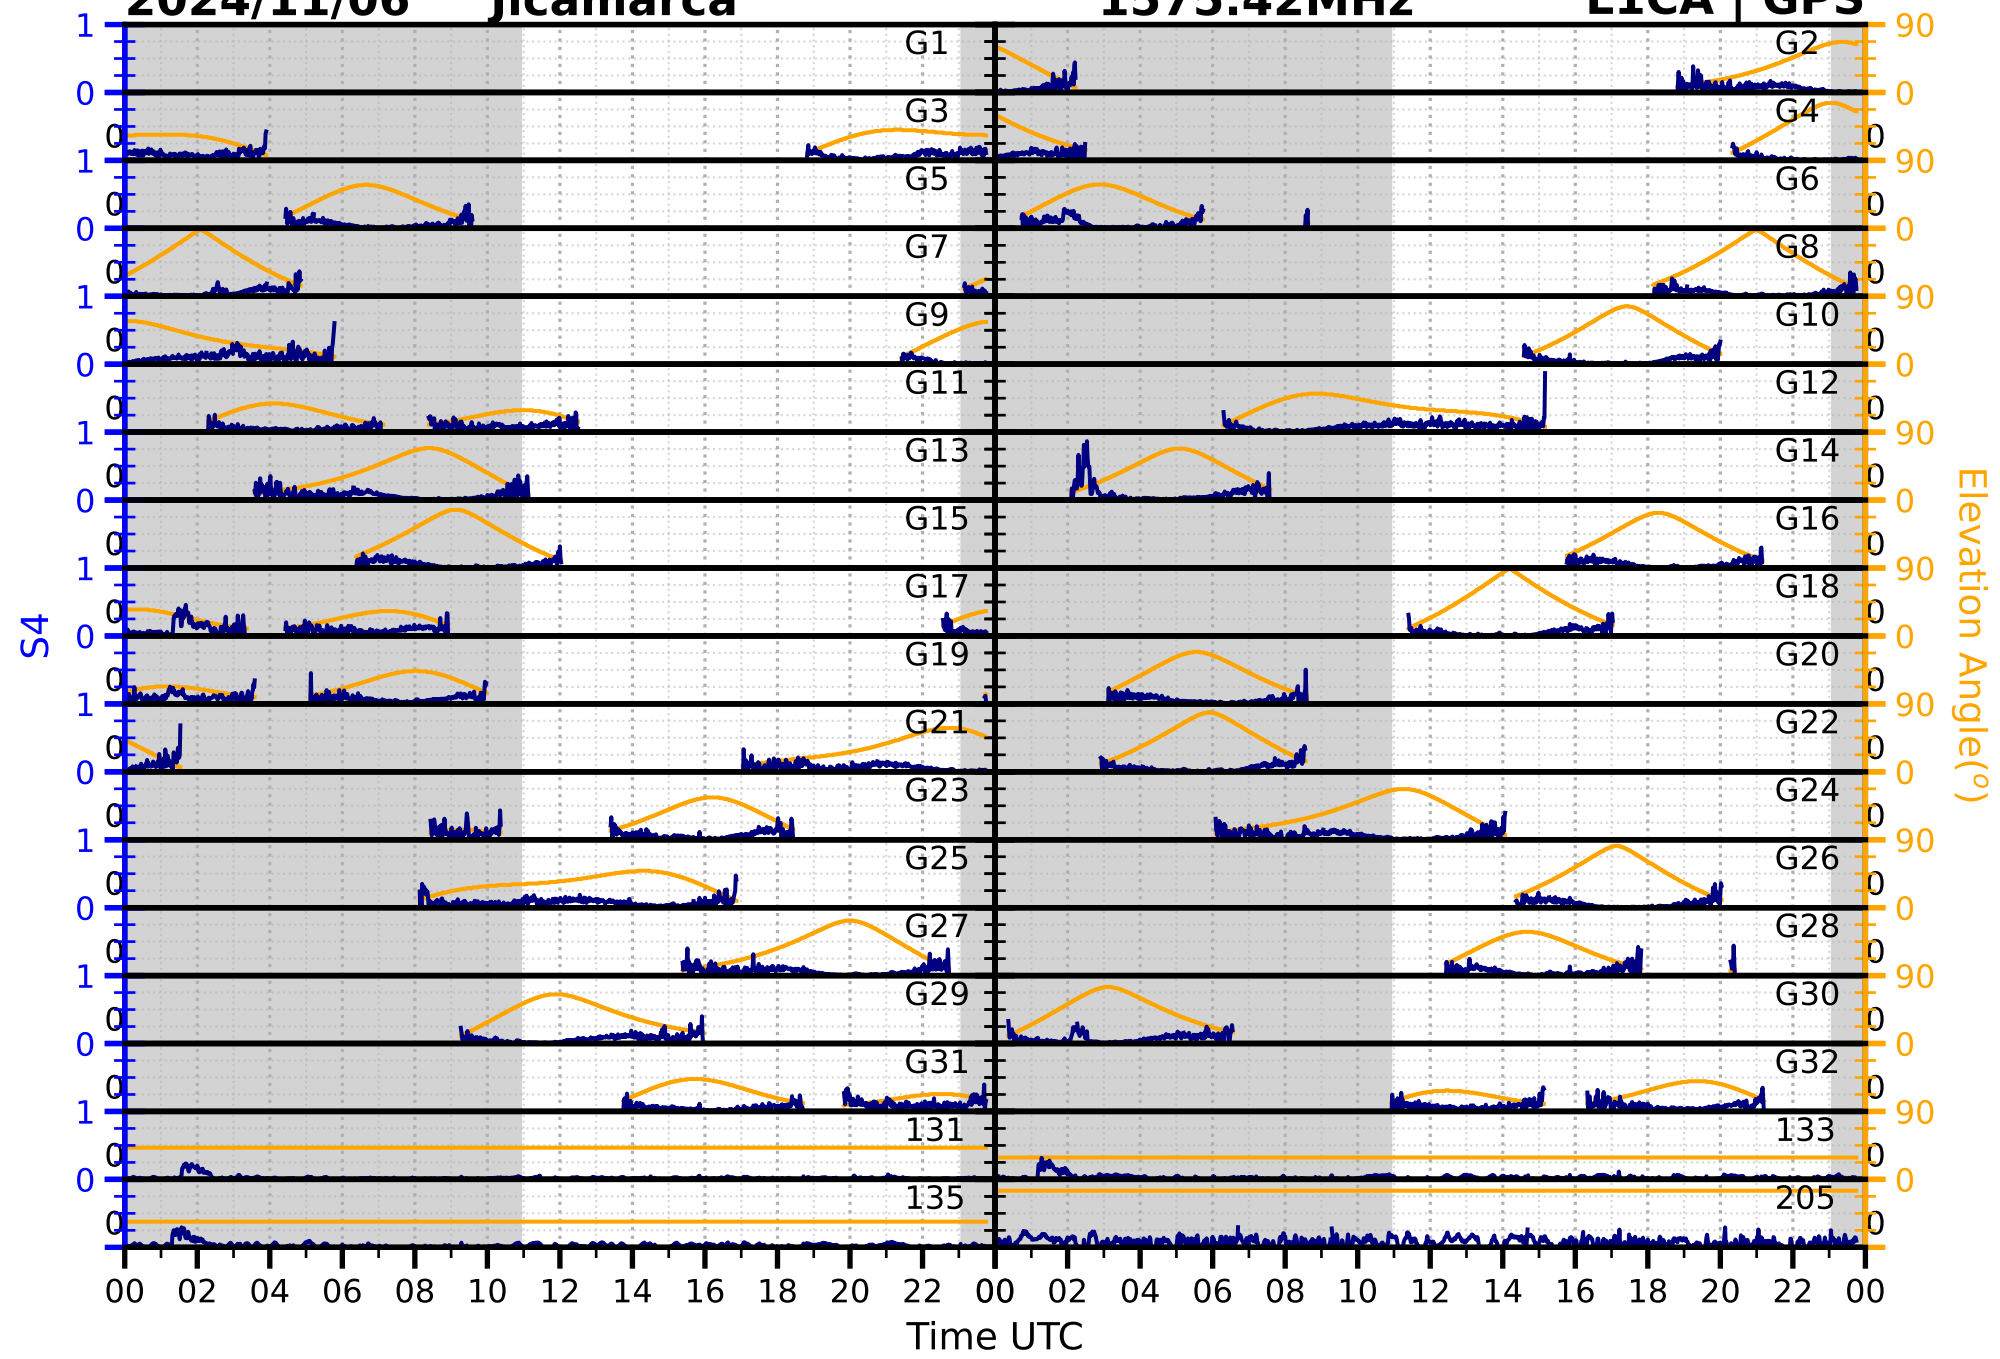

2024/11/06

Jicamarca

S4

1575.42MHz

L1CA | GPS

2024/11/06

Jicamarca

S4

1575.42MHz

L1BC | GALILEO

2024/11/06

Jicamarca

S4

1602MHz

L1CA | GLONASS