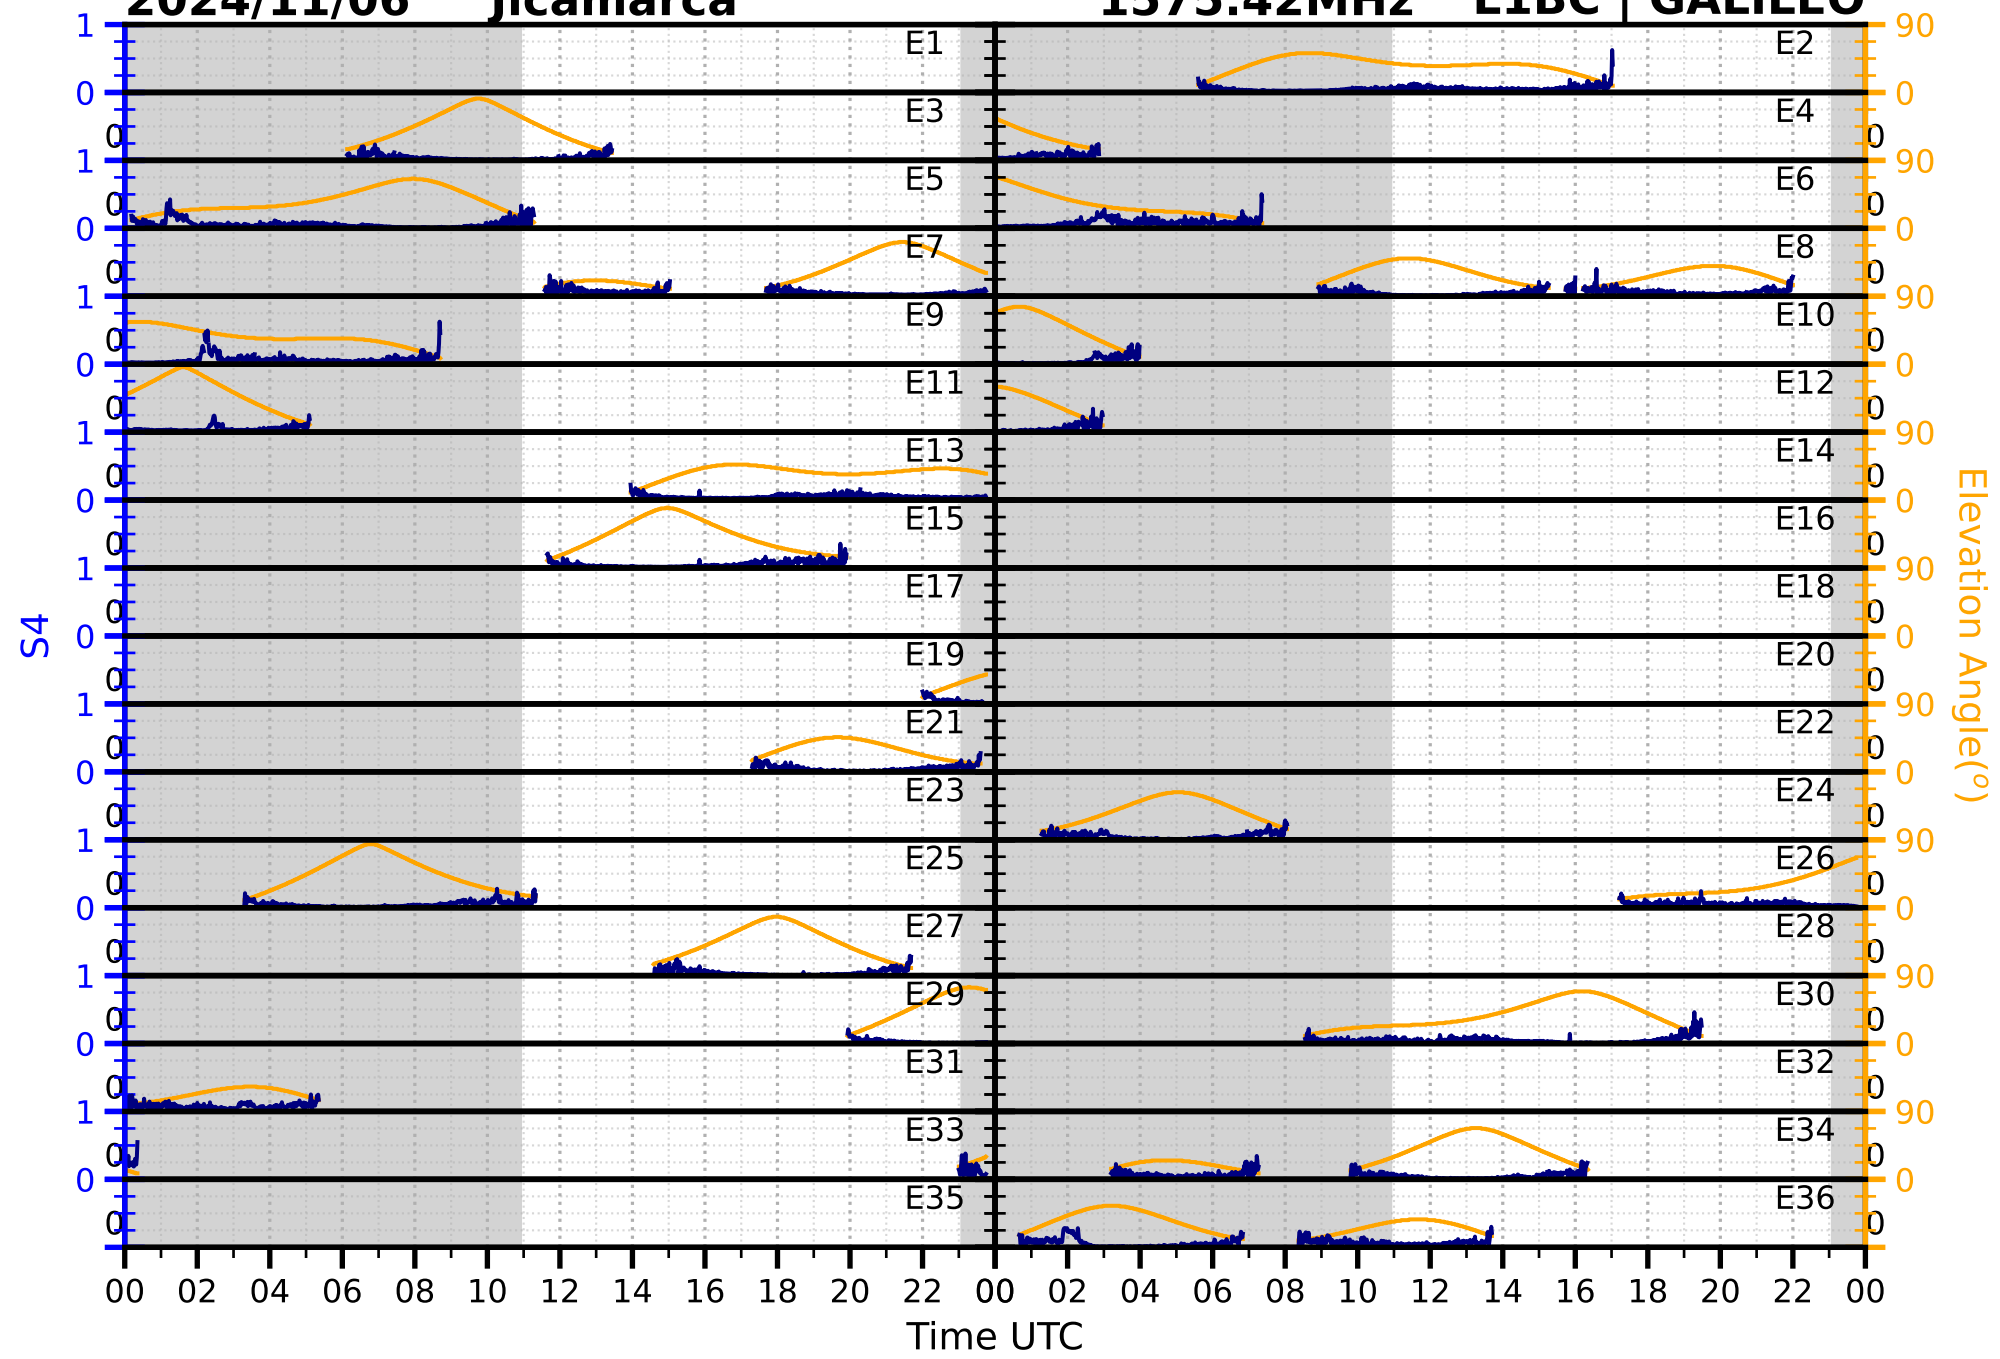

2024/11/06

Jicamarca

S4

1575.42MHz

L1CA | GPS

2024/11/06

Jicamarca

S4

1575.42MHz

L1BC | GALILEO

2024/11/06

Jicamarca

S4

1602MHz

L1CA | GLONASS