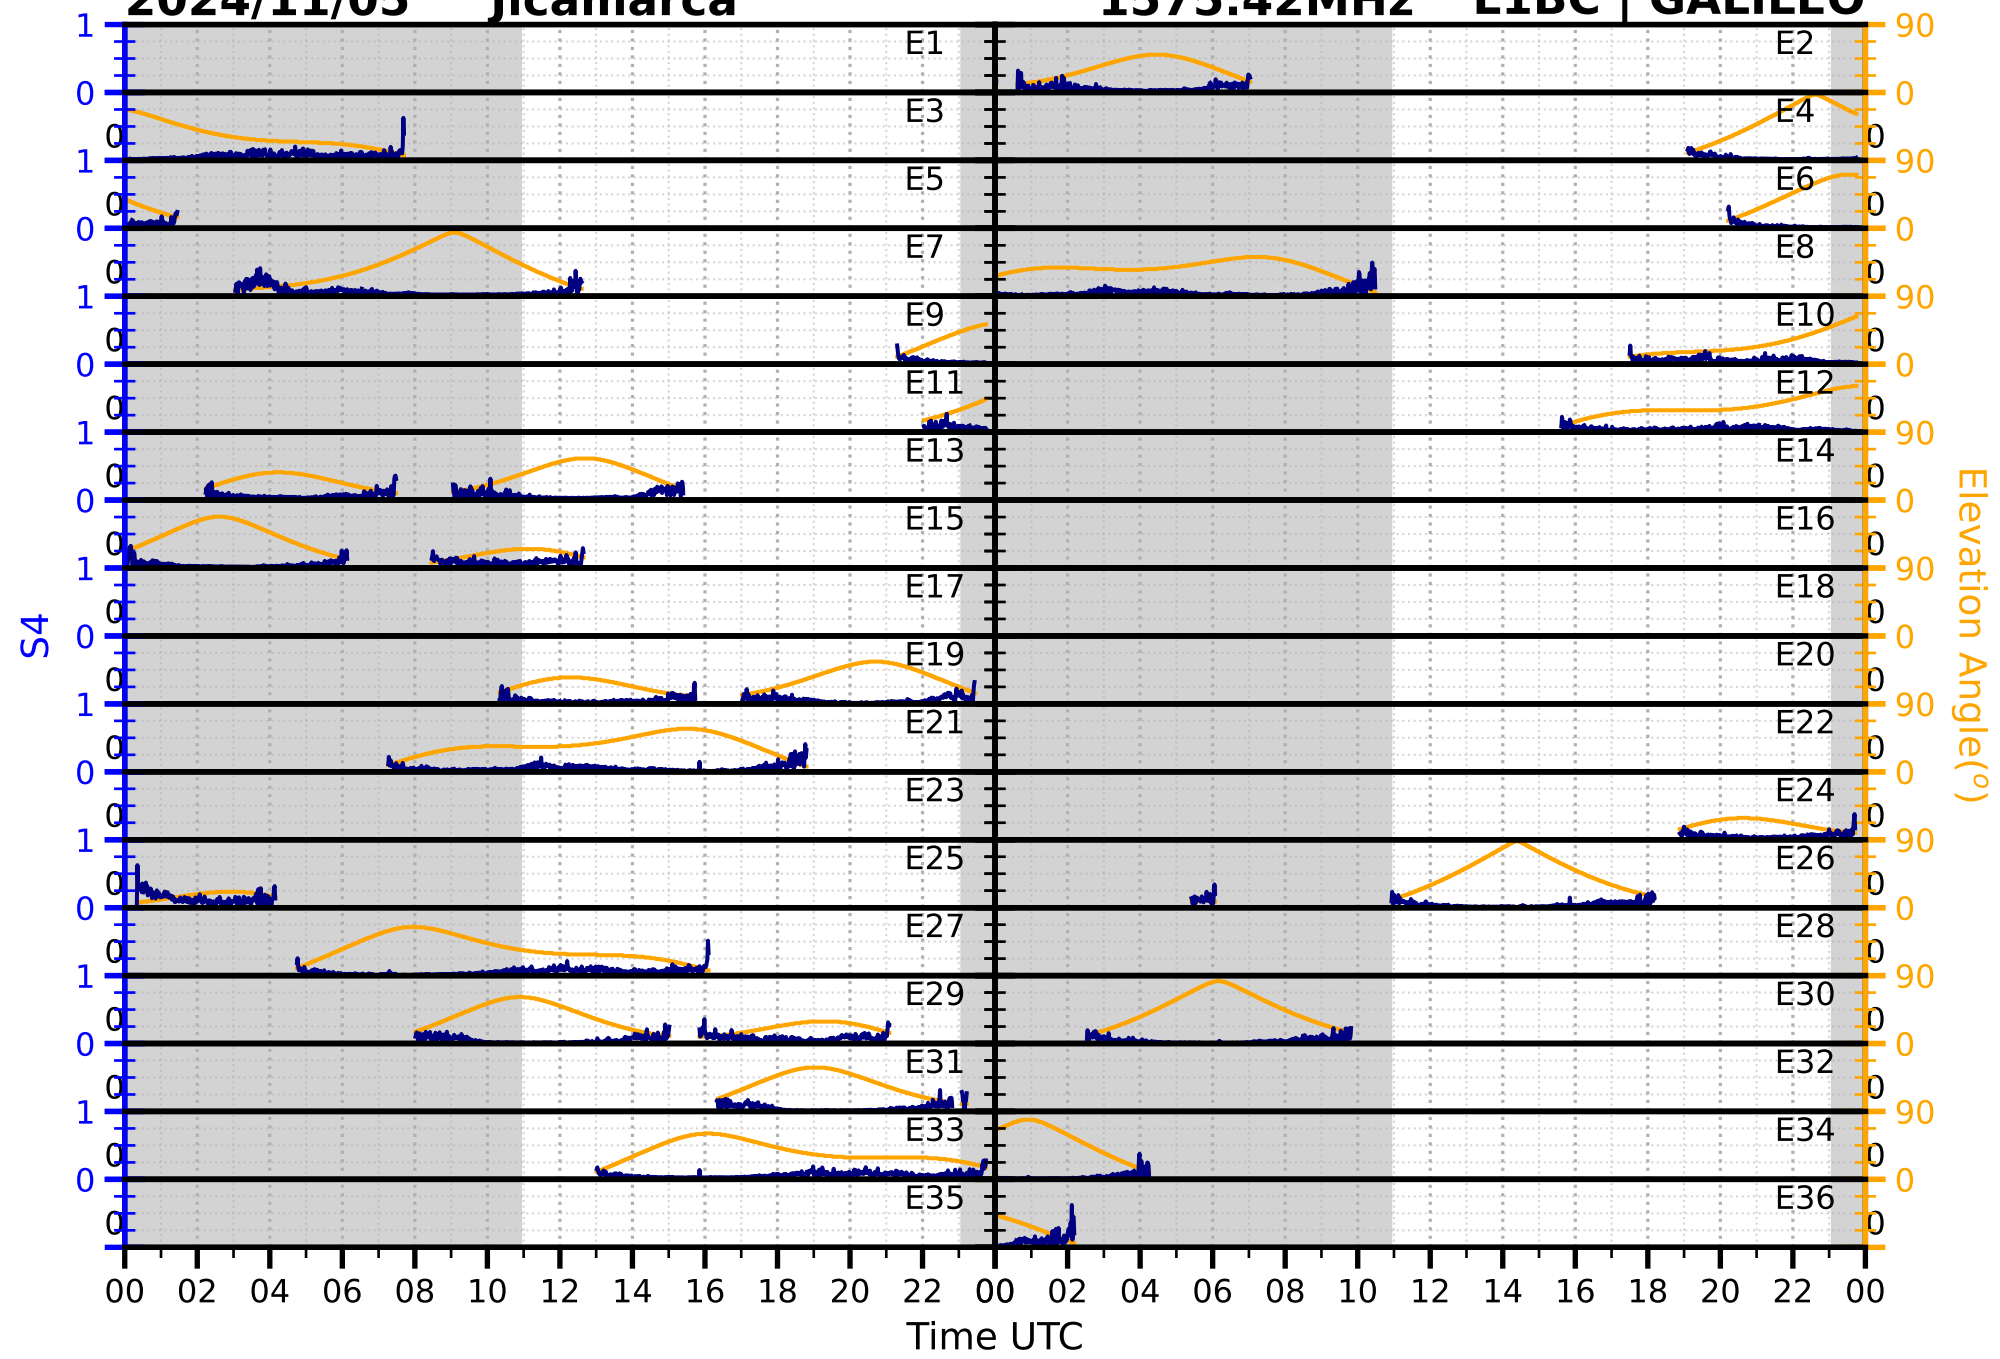

2024/11/05

Jicamarca

S4

1575.42MHz

L1CA | GPS

2024/11/05

Jicamarca

S4

1575.42MHz

L1BC | GALILEO

2024/11/05

Jicamarca

S4

1602MHz

L1CA | GLONASS