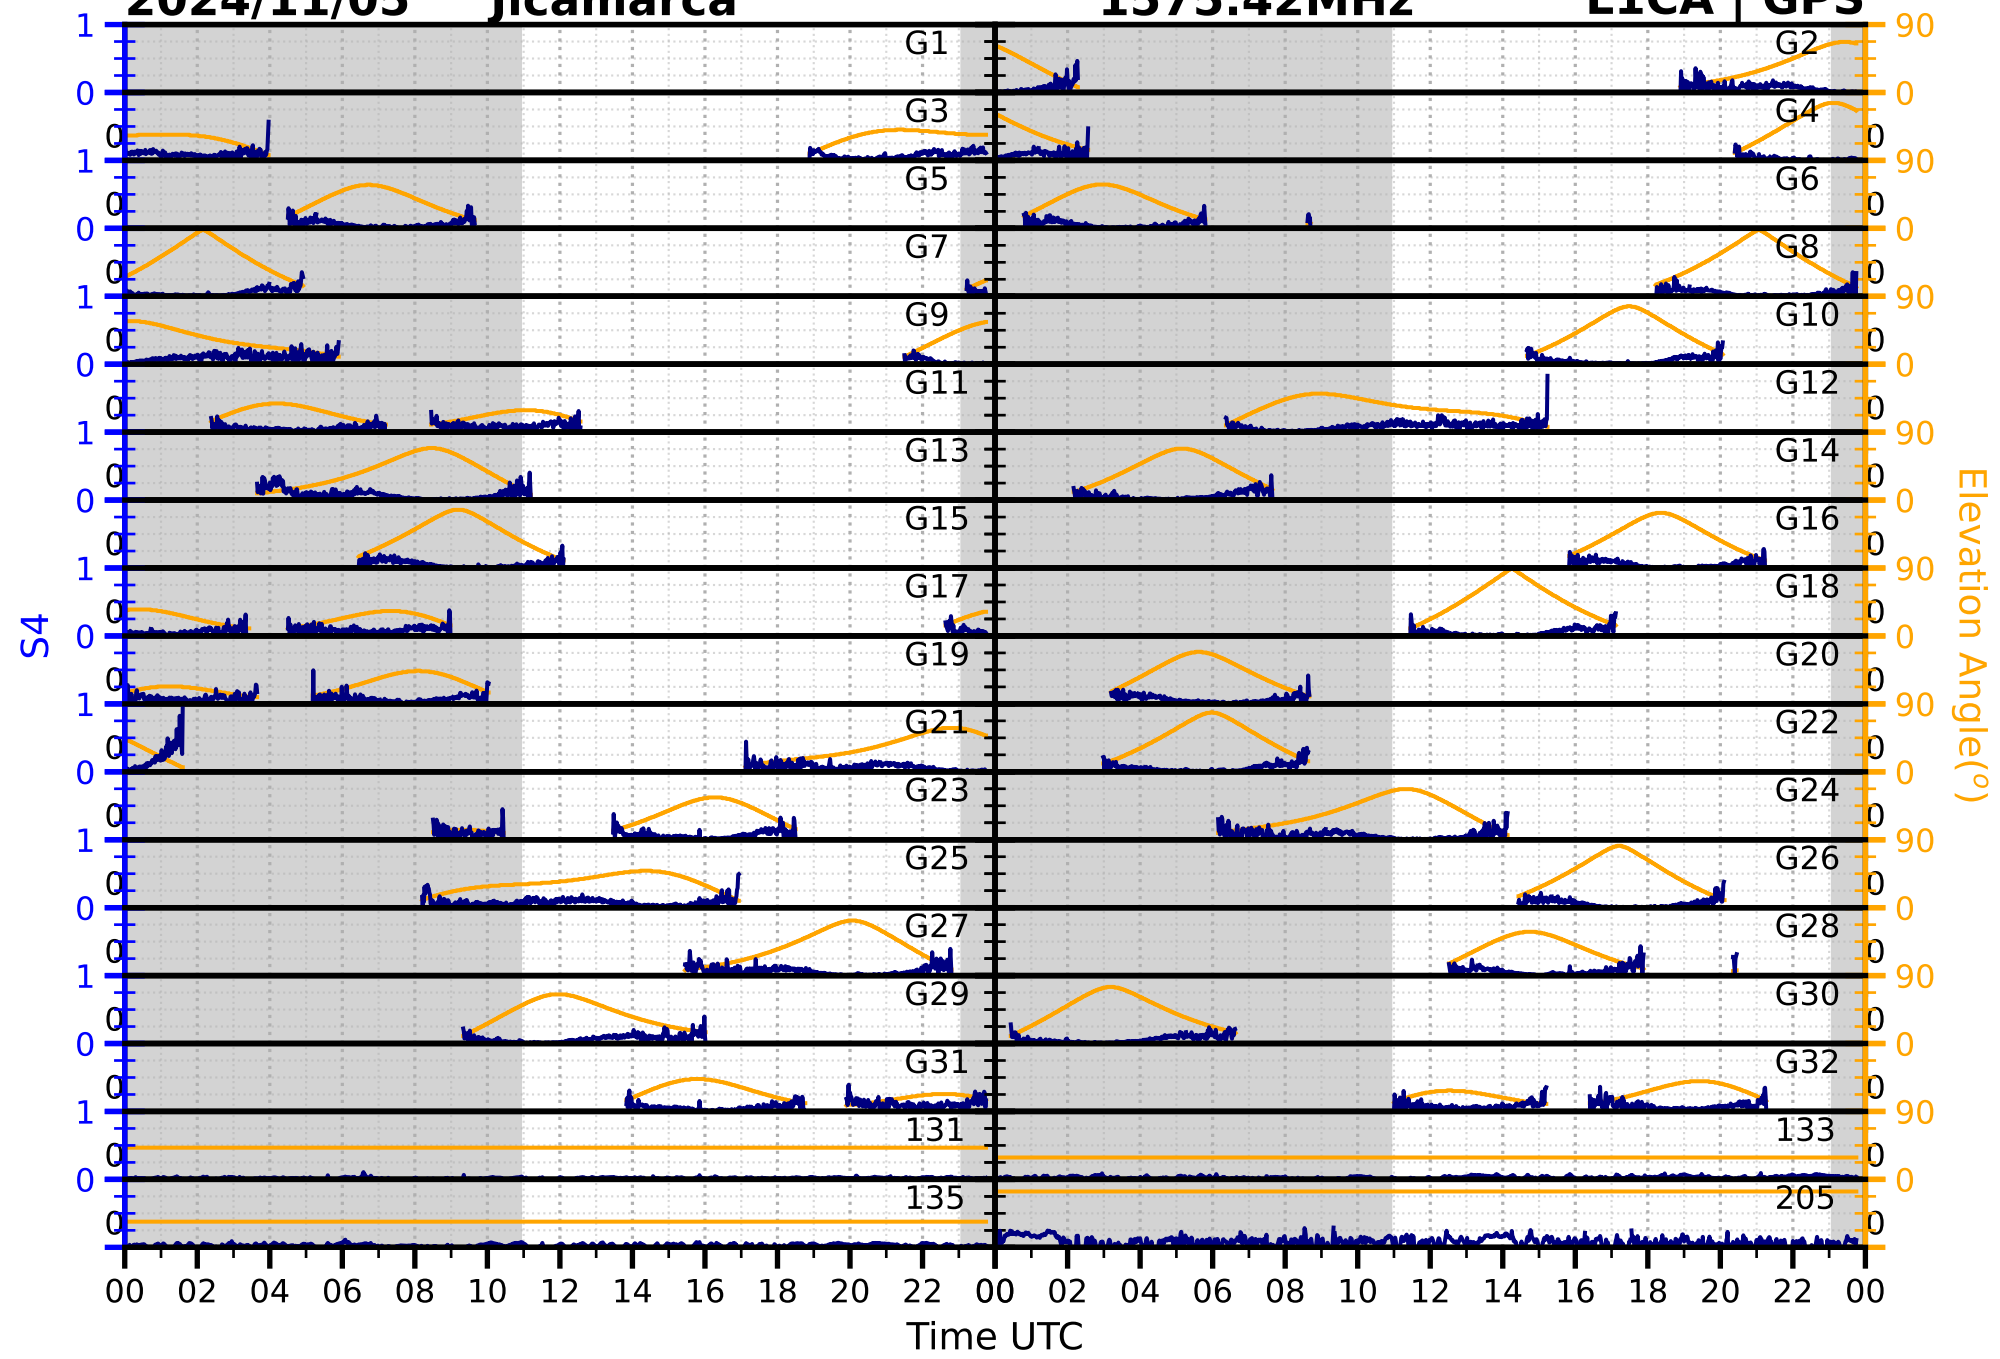

2024/11/05

Jicamarca

S4

1575.42MHz

L1CA | GPS

2024/11/05

Jicamarca

S4

1575.42MHz

L1BC | GALILEO

2024/11/05

Jicamarca

S4

1602MHz

L1CA | GLONASS