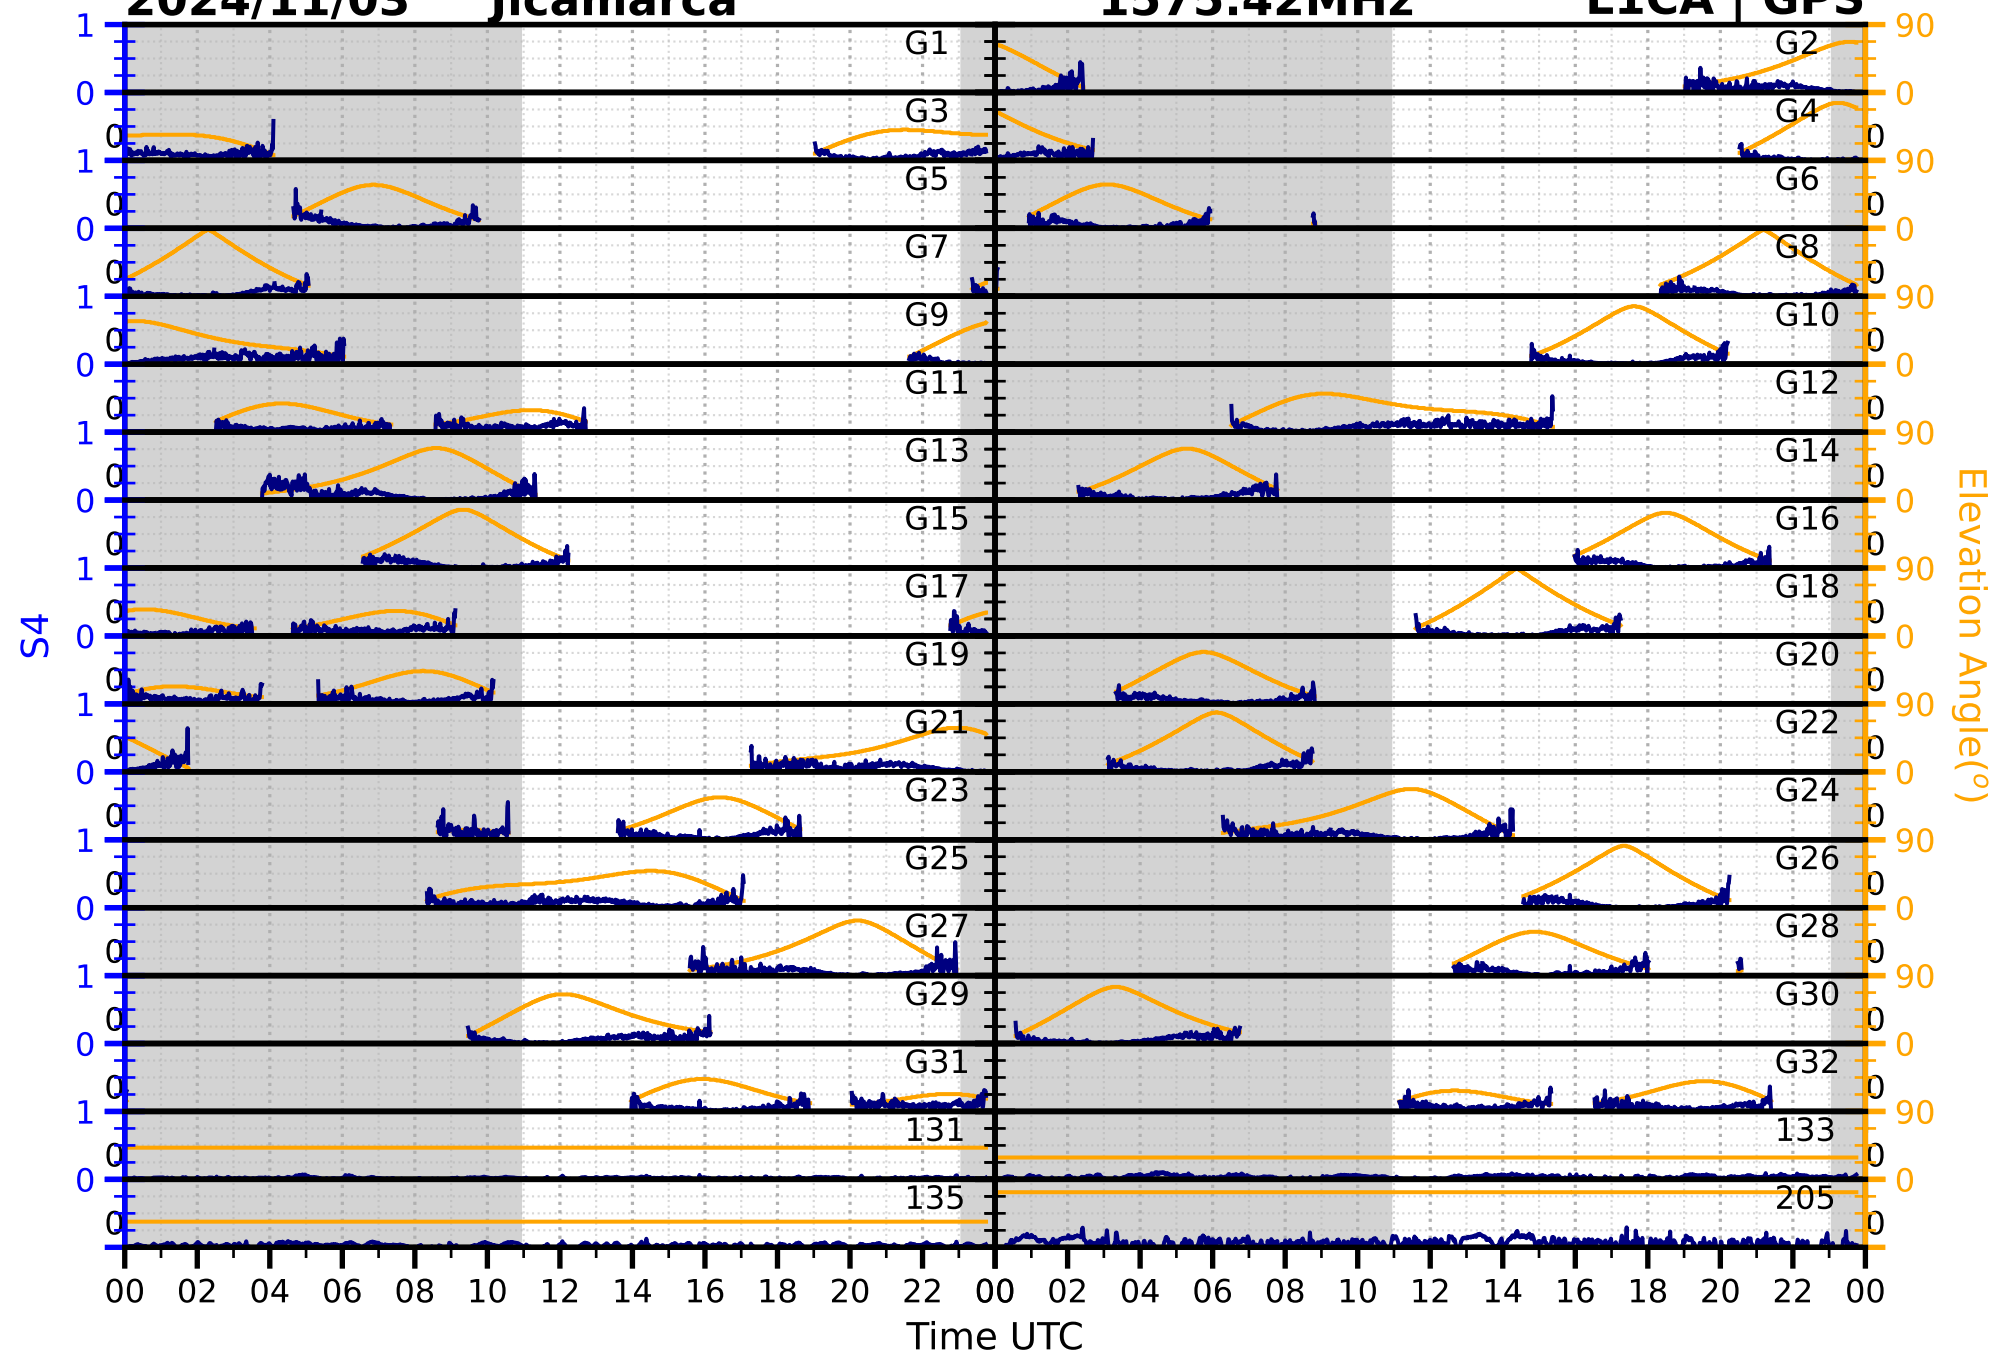

2024/11/03

Jicamarca

S4

1575.42MHz

L1CA | GPS

2024/11/03

Jicamarca

S4

1575.42MHz

L1BC | GALILEO

2024/11/03

Jicamarca

S4

1602MHz

L1CA | GLONASS