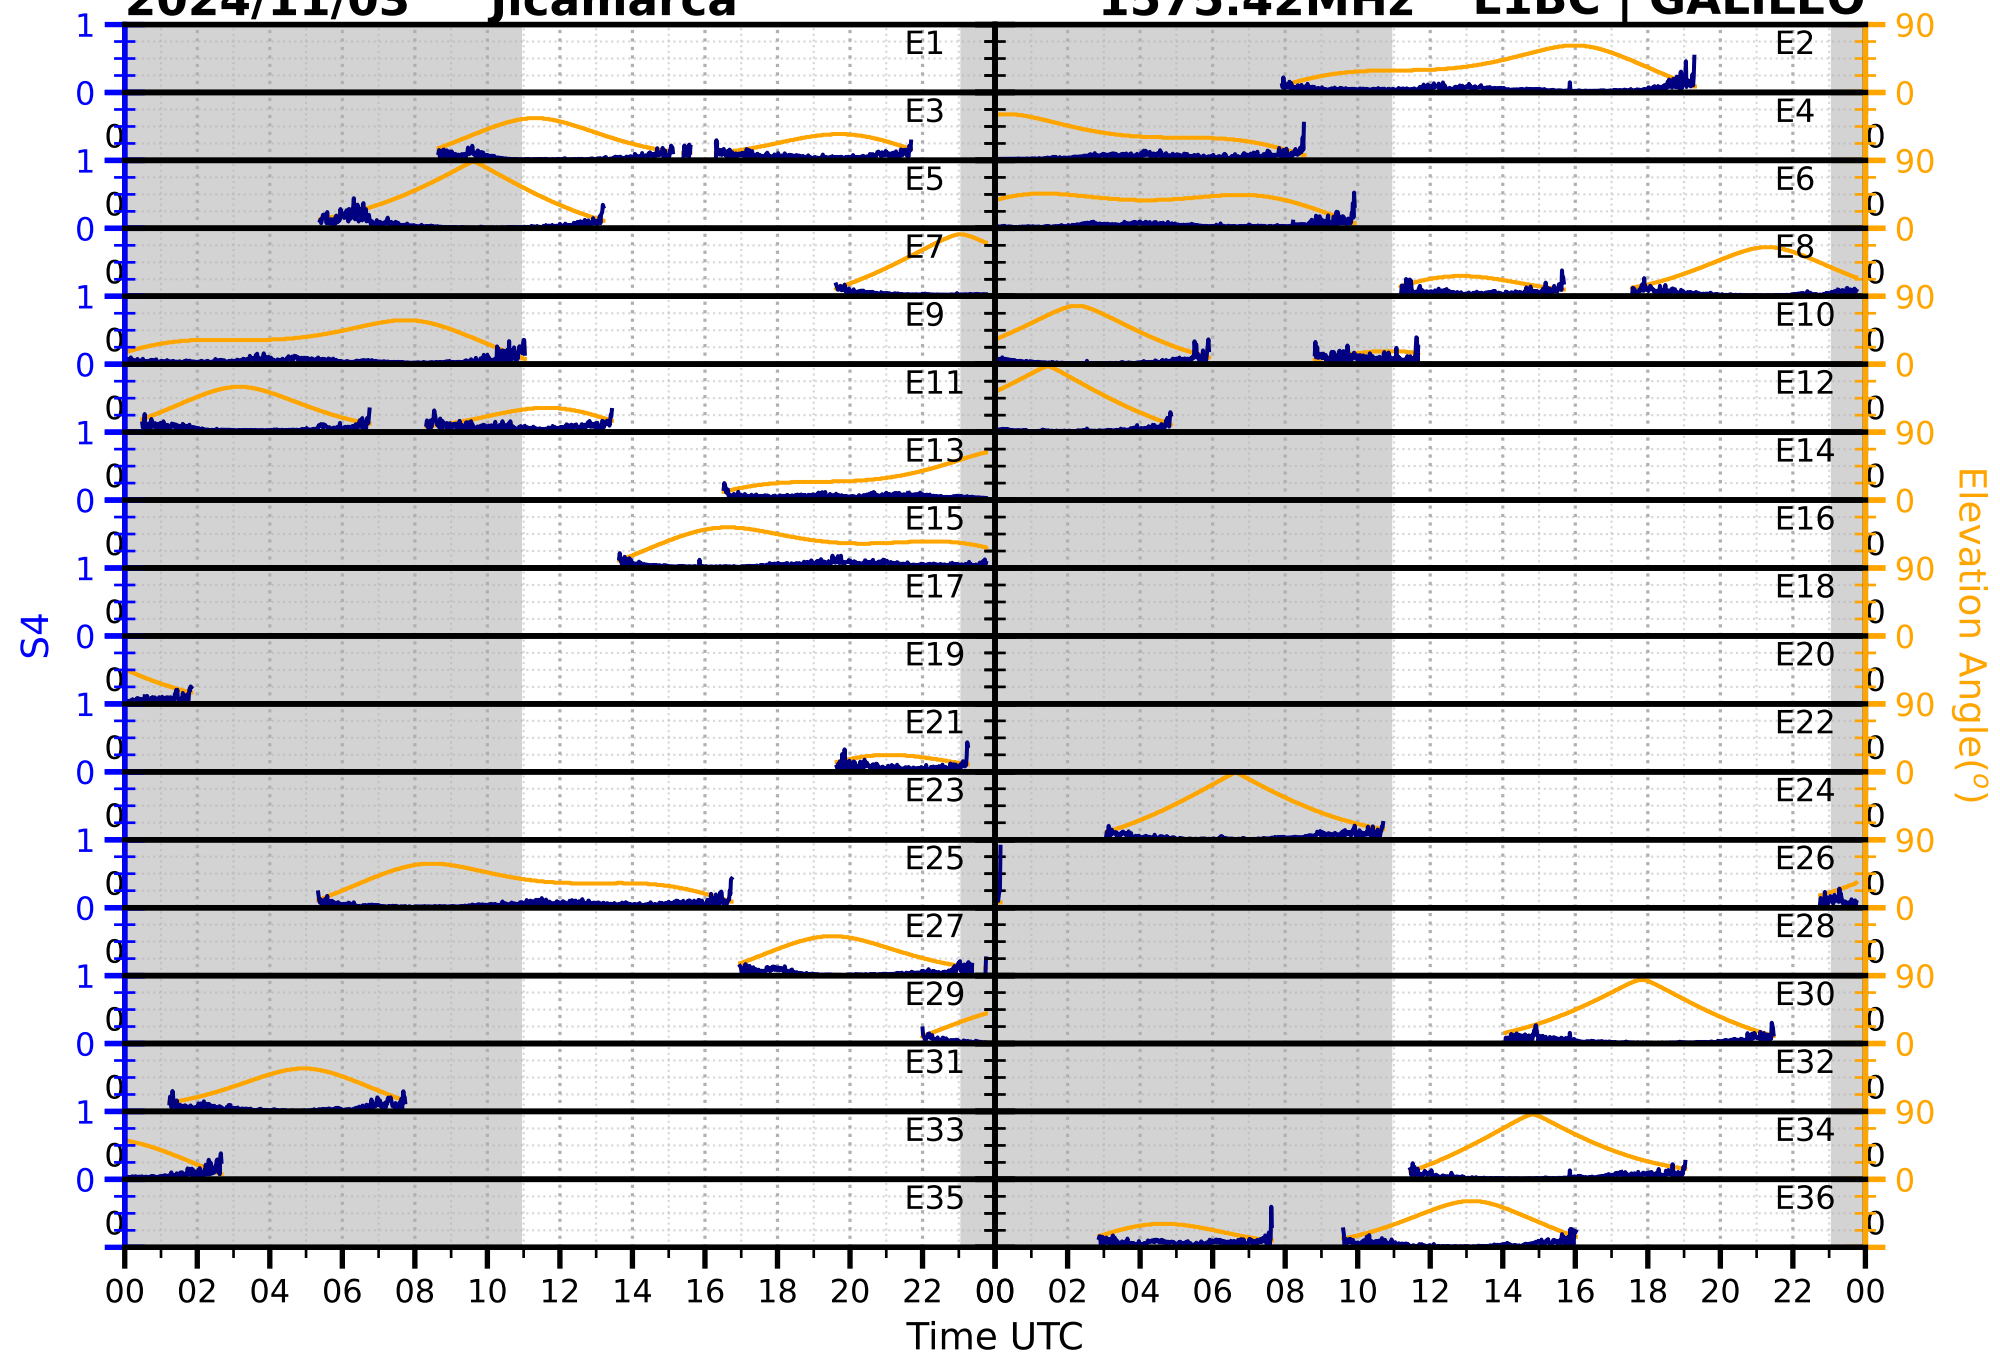

2024/11/03

Jicamarca

S4

1575.42MHz

L1CA | GPS

2024/11/03

Jicamarca

S4

1575.42MHz

L1BC | GALILEO

2024/11/03

Jicamarca

S4

1602MHz

L1CA | GLONASS