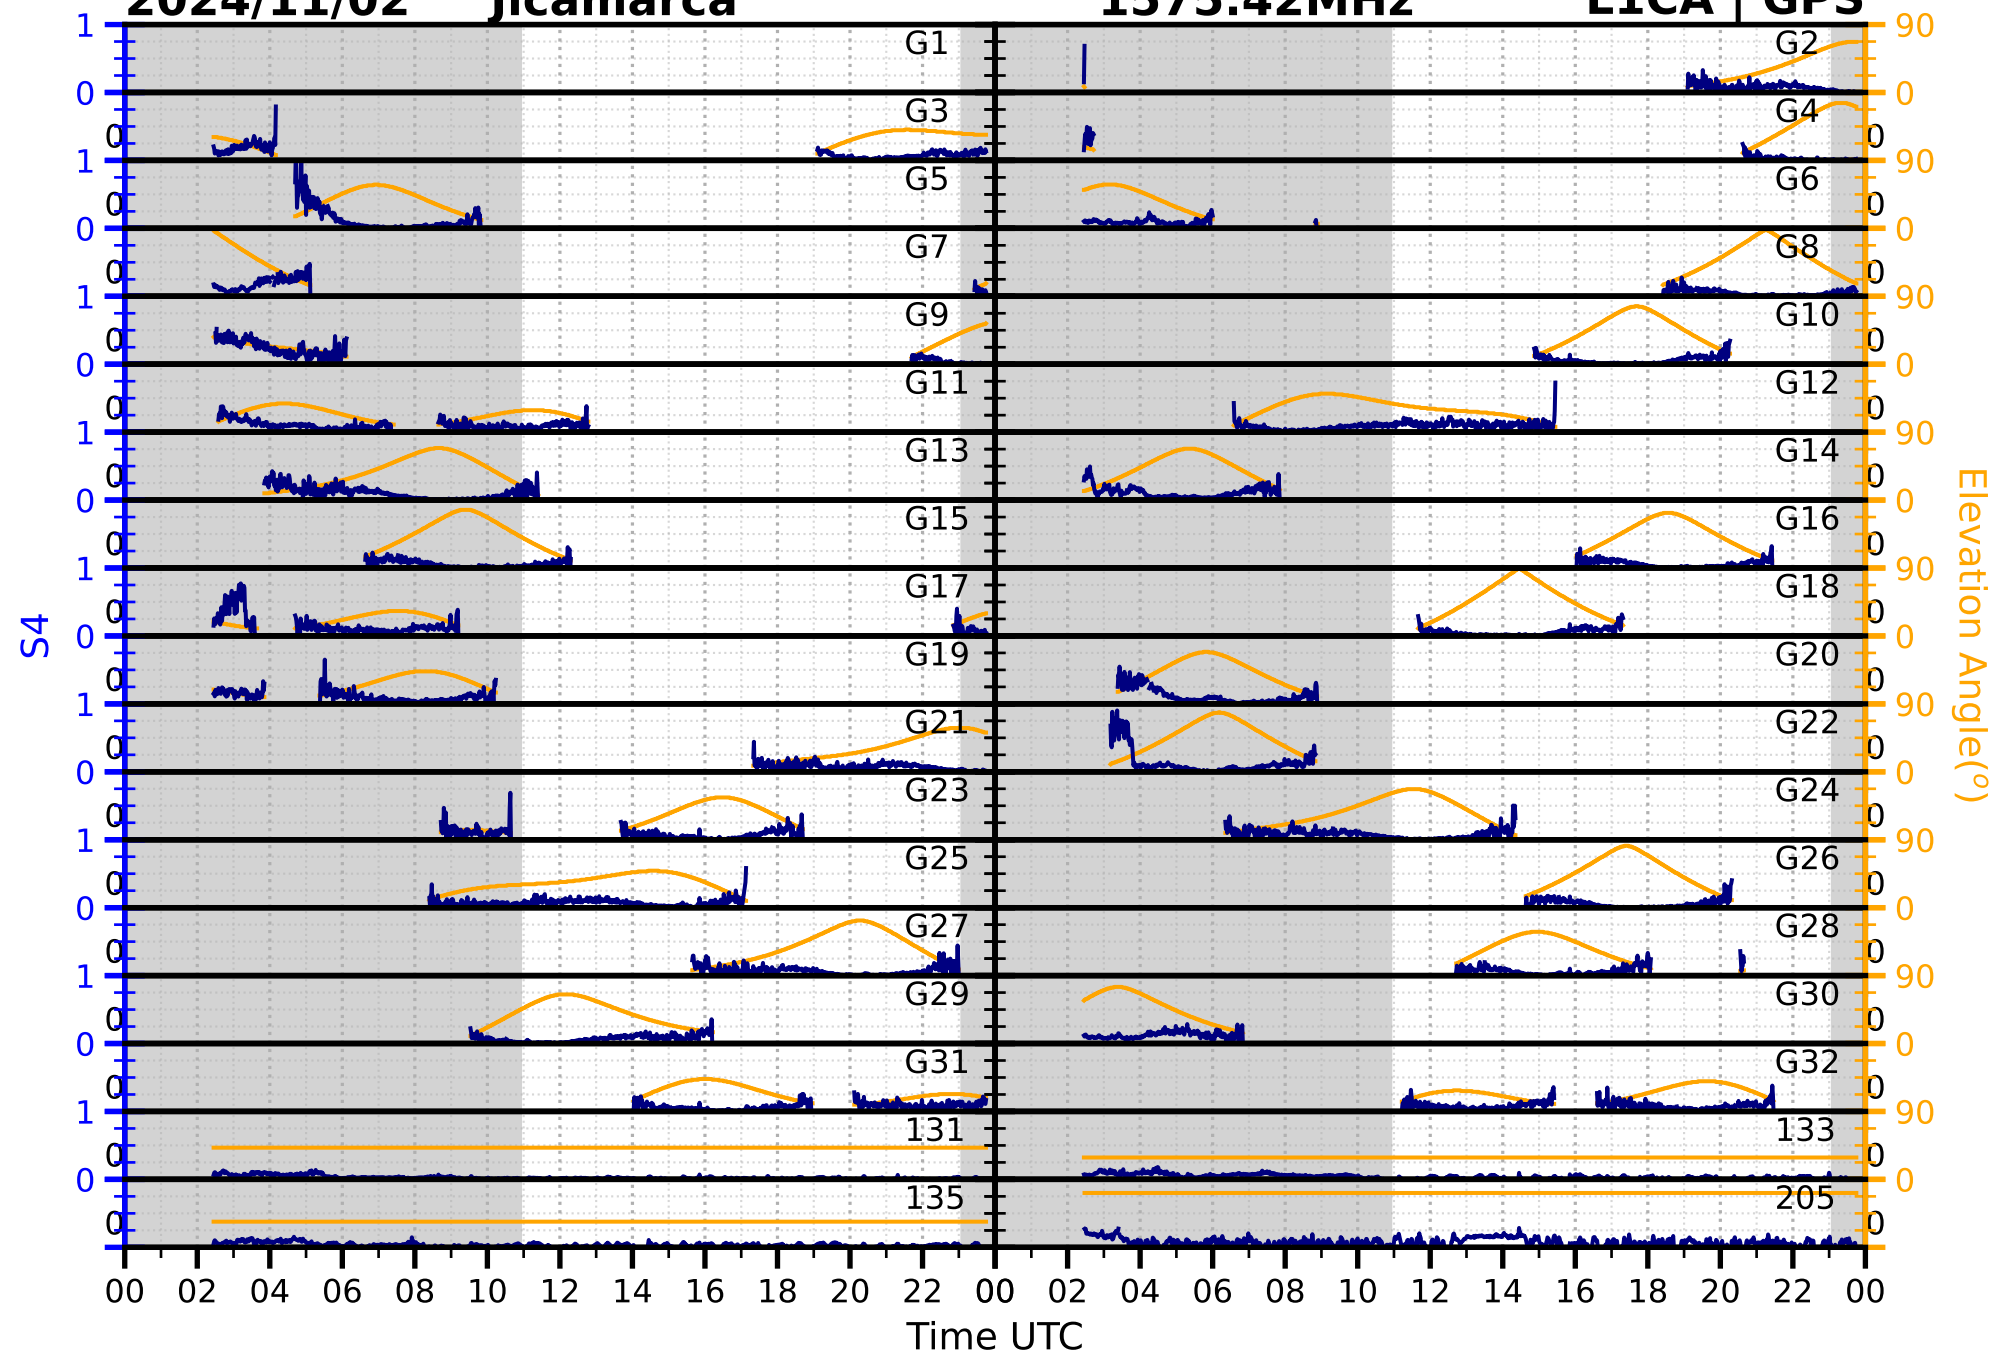

2024/11/02

Jicamarca

S4

1575.42MHz

L1CA | GPS

2024/11/02

Jicamarca

S4

1575.42MHz

L1BC | GALILEO

2024/11/02

Jicamarca

S4

1602MHz

L1CA | GLONASS