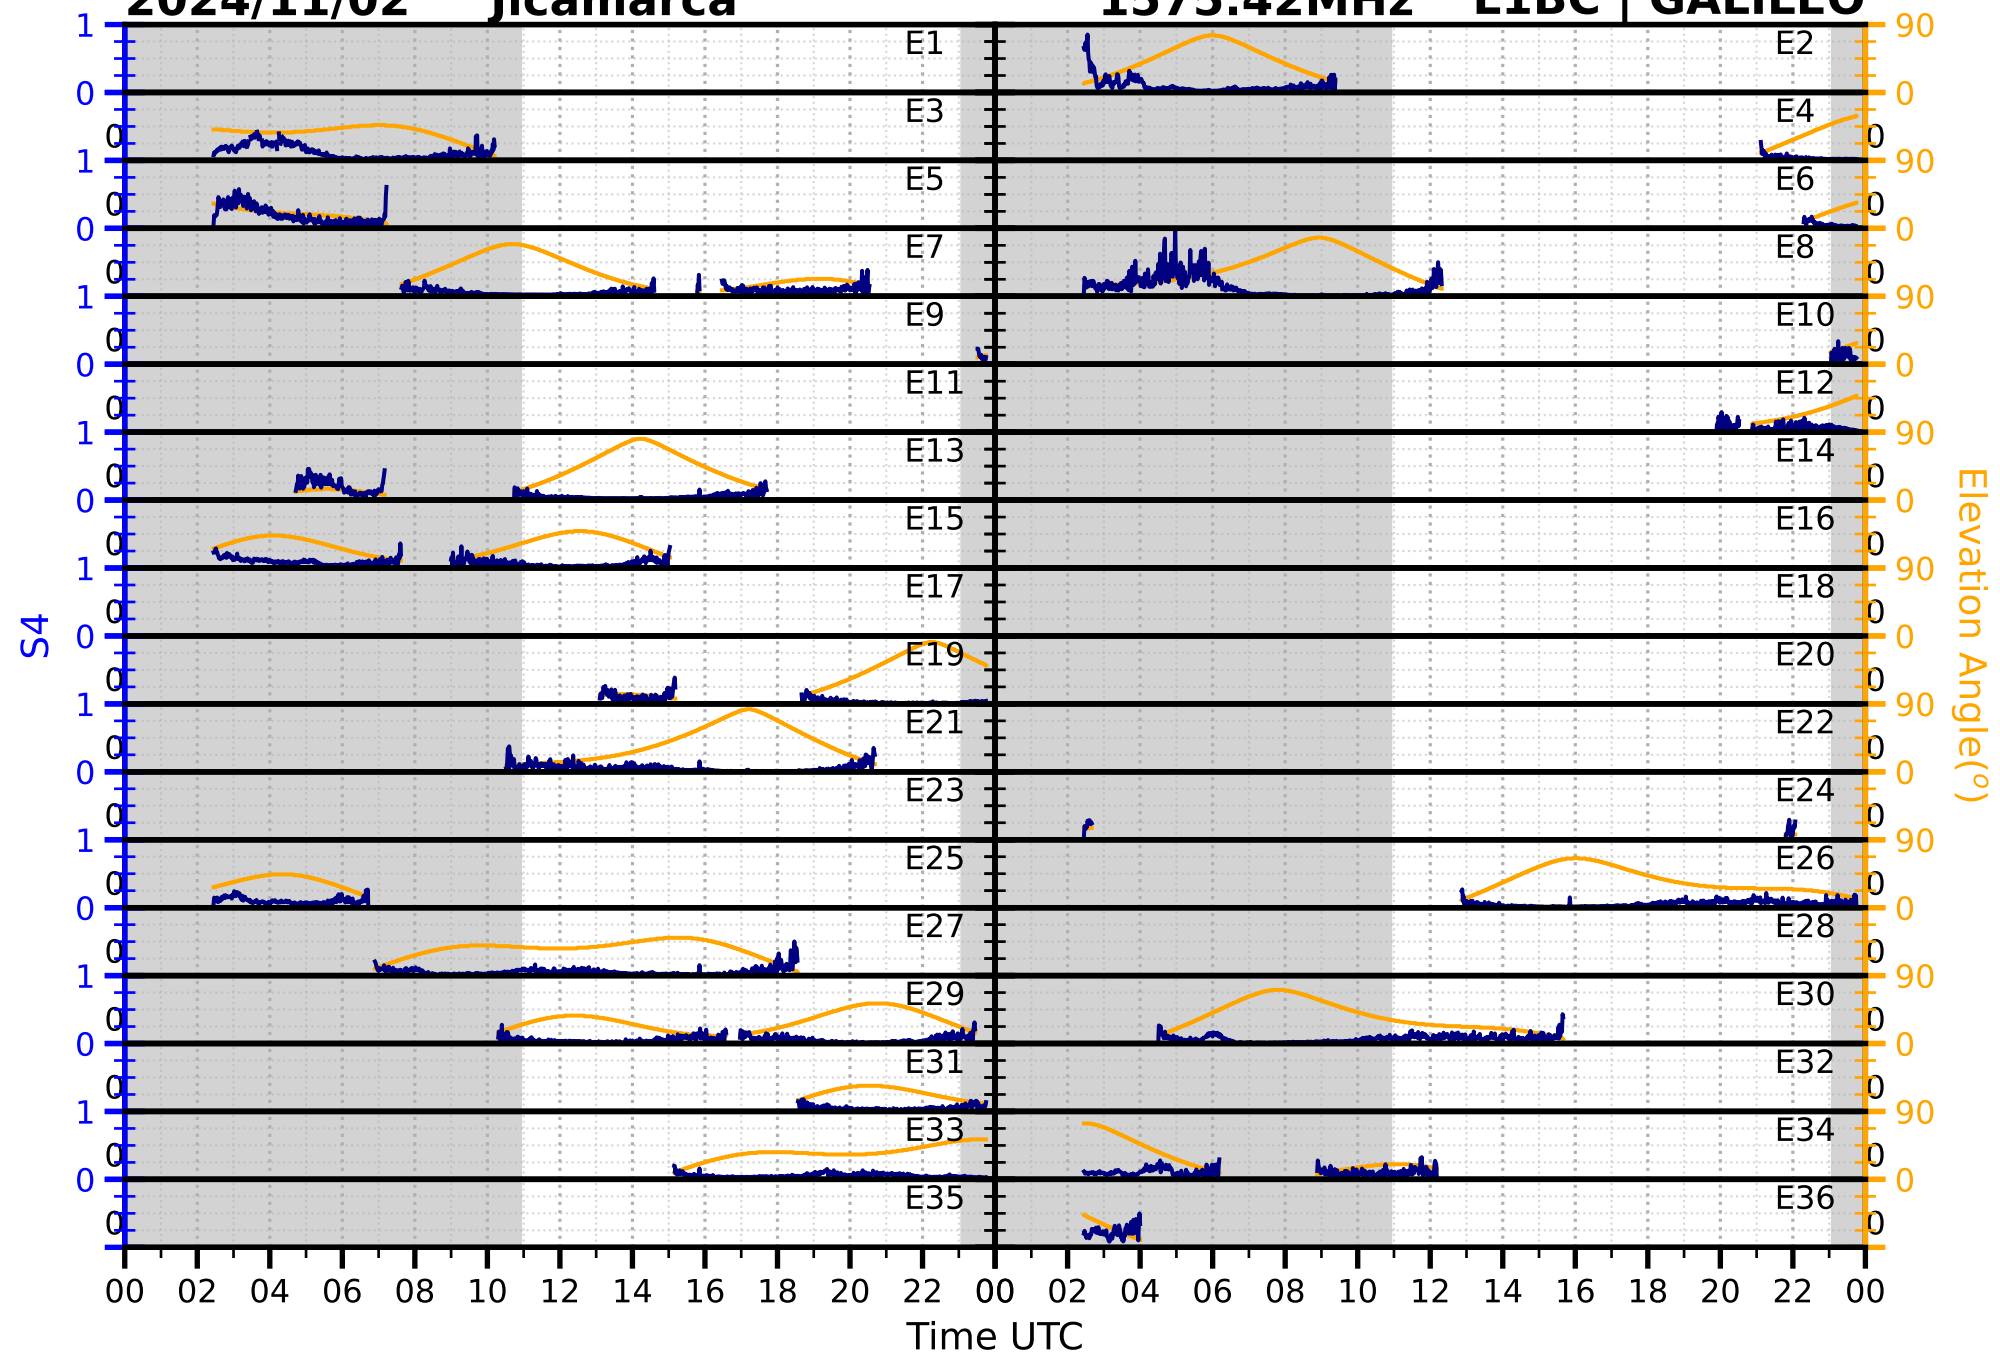

2024/11/02

Jicamarca

S4

1575.42MHz

L1CA | GPS

2024/11/02

Jicamarca

S4

1575.42MHz

L1BC | GALILEO

2024/11/02

Jicamarca

S4

1602MHz

L1CA | GLONASS