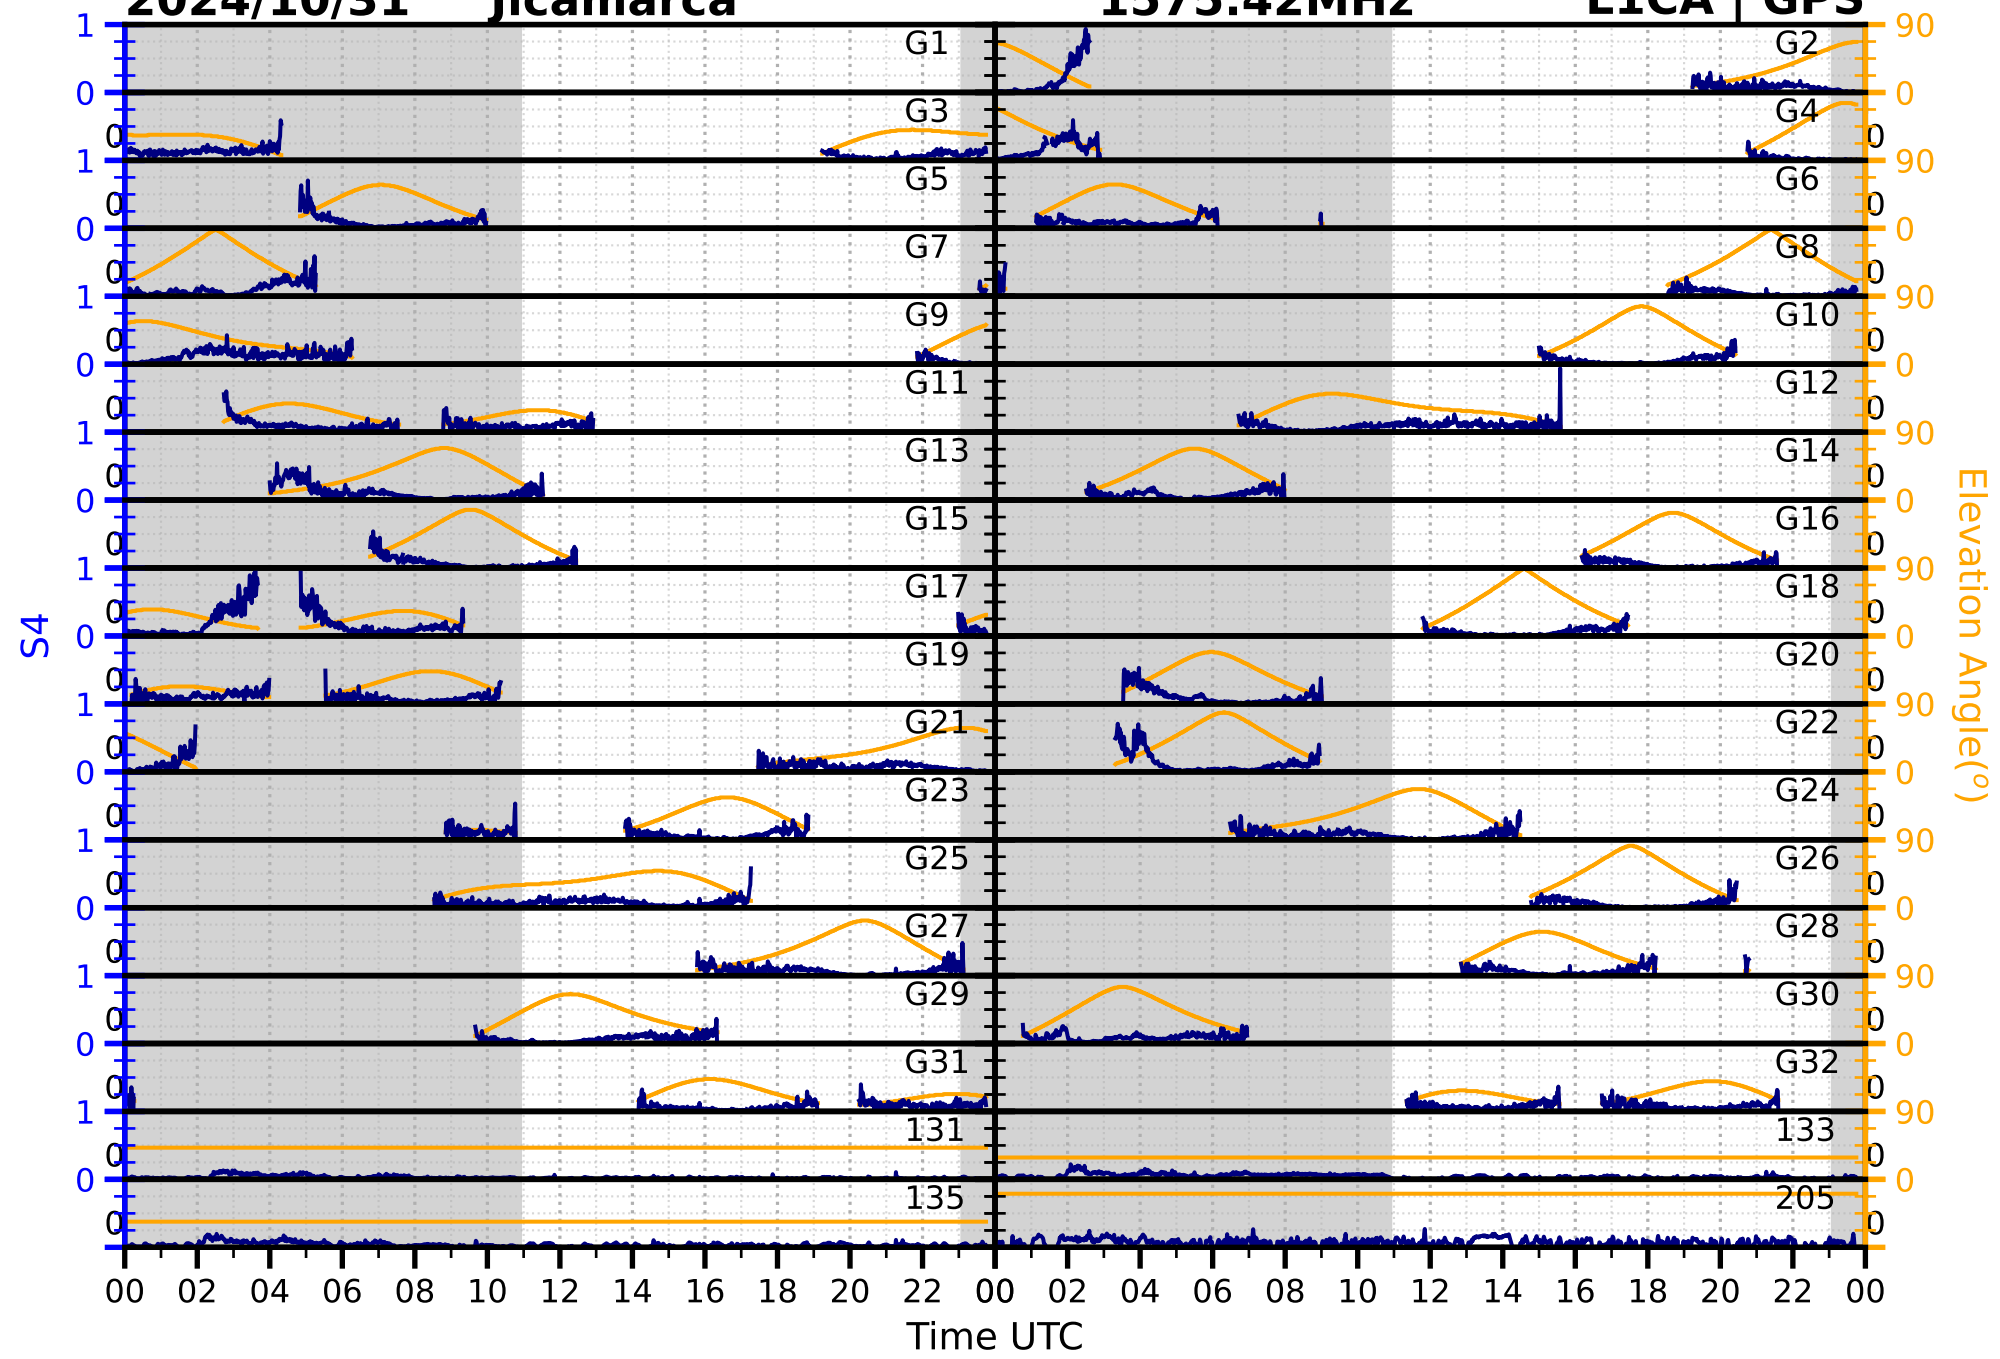

2024/10/31

Jicamarca

S4

1575.42MHz

L1CA | GPS

2024/10/31

Jicamarca

S4

1575.42MHz

L1BC | GALILEO

2024/10/31

Jicamarca

S4

1602MHz

L1CA | GLONASS