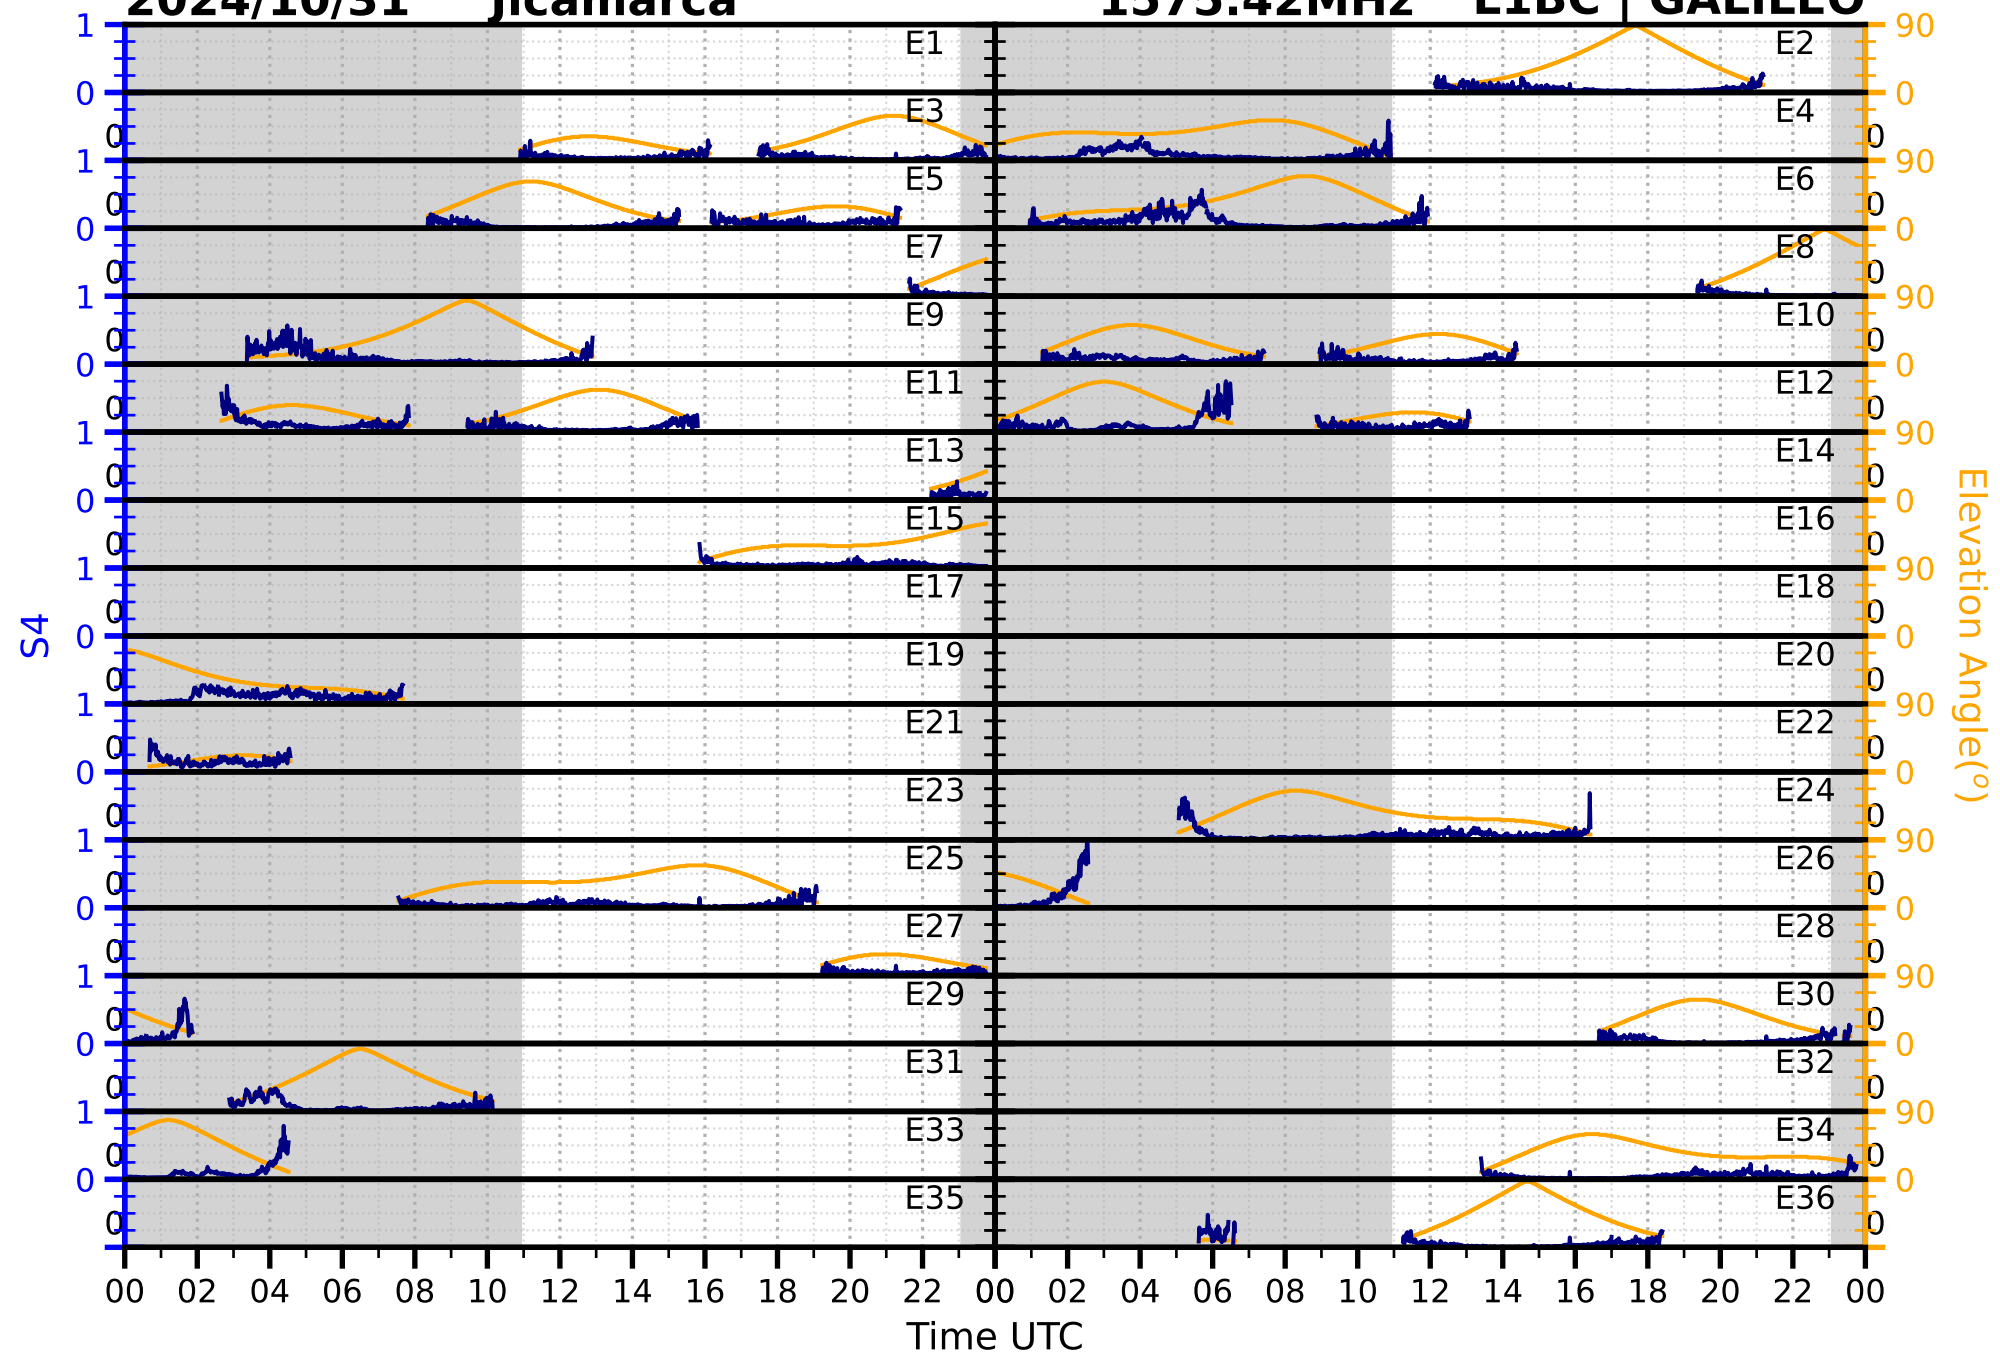

2024/10/31

Jicamarca

S4

1575.42MHz

L1CA | GPS

2024/10/31

Jicamarca

S4

1575.42MHz

L1BC | GALILEO

2024/10/31

Jicamarca

S4

1602MHz

L1CA | GLONASS