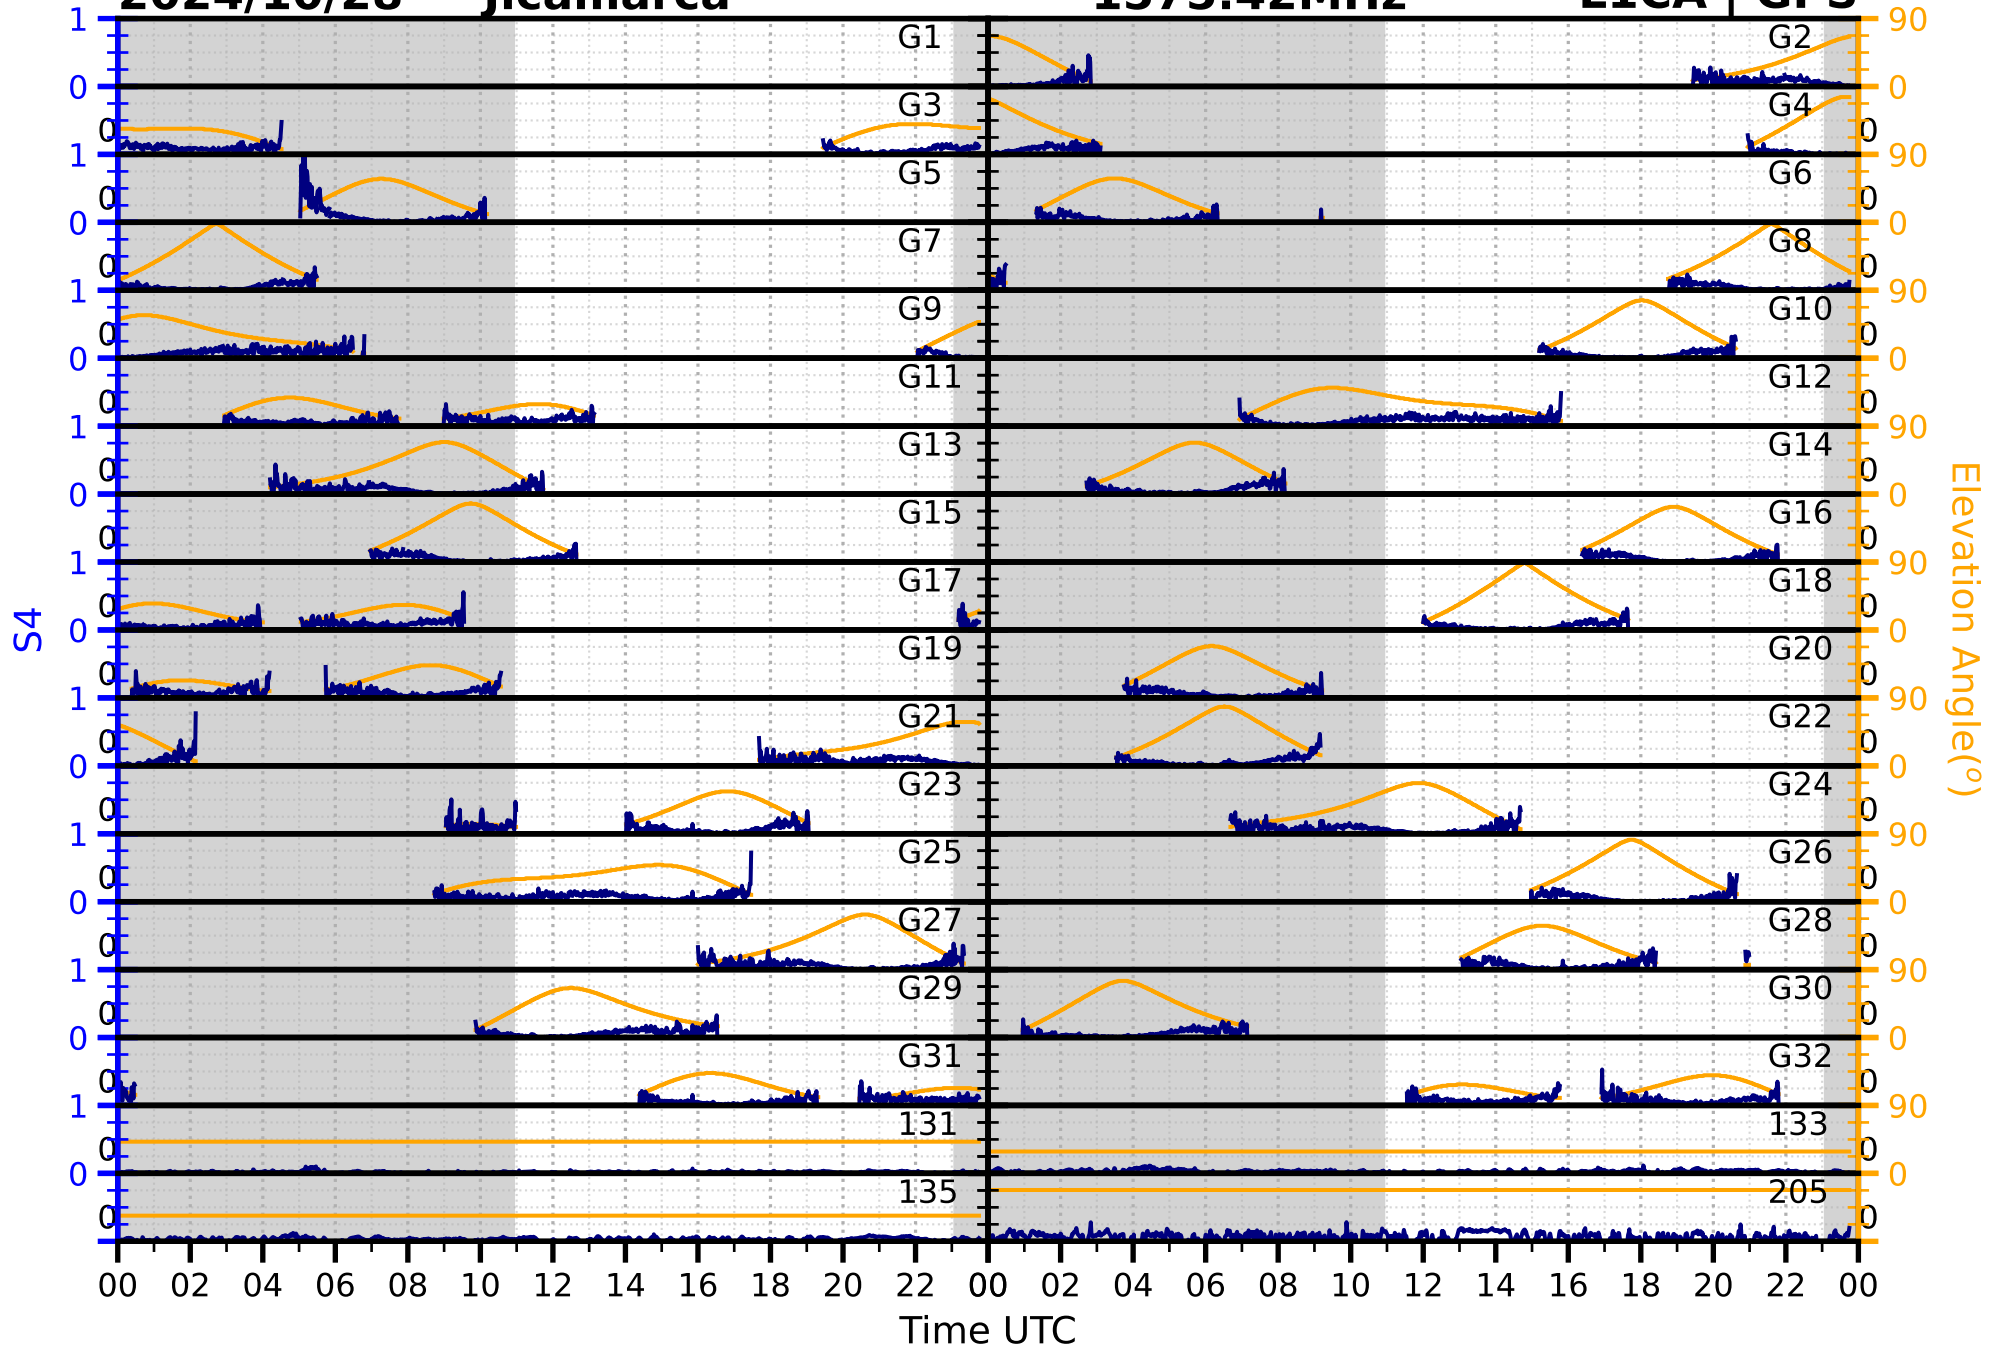

2024/10/28

Jicamarca

S4

1575.42MHz

L1CA | GPS

2024/10/28

Jicamarca

S4

1575.42MHz

L1BC | GALILEO

2024/10/28

Jicamarca

S4

1602MHz

L1CA | GLONASS