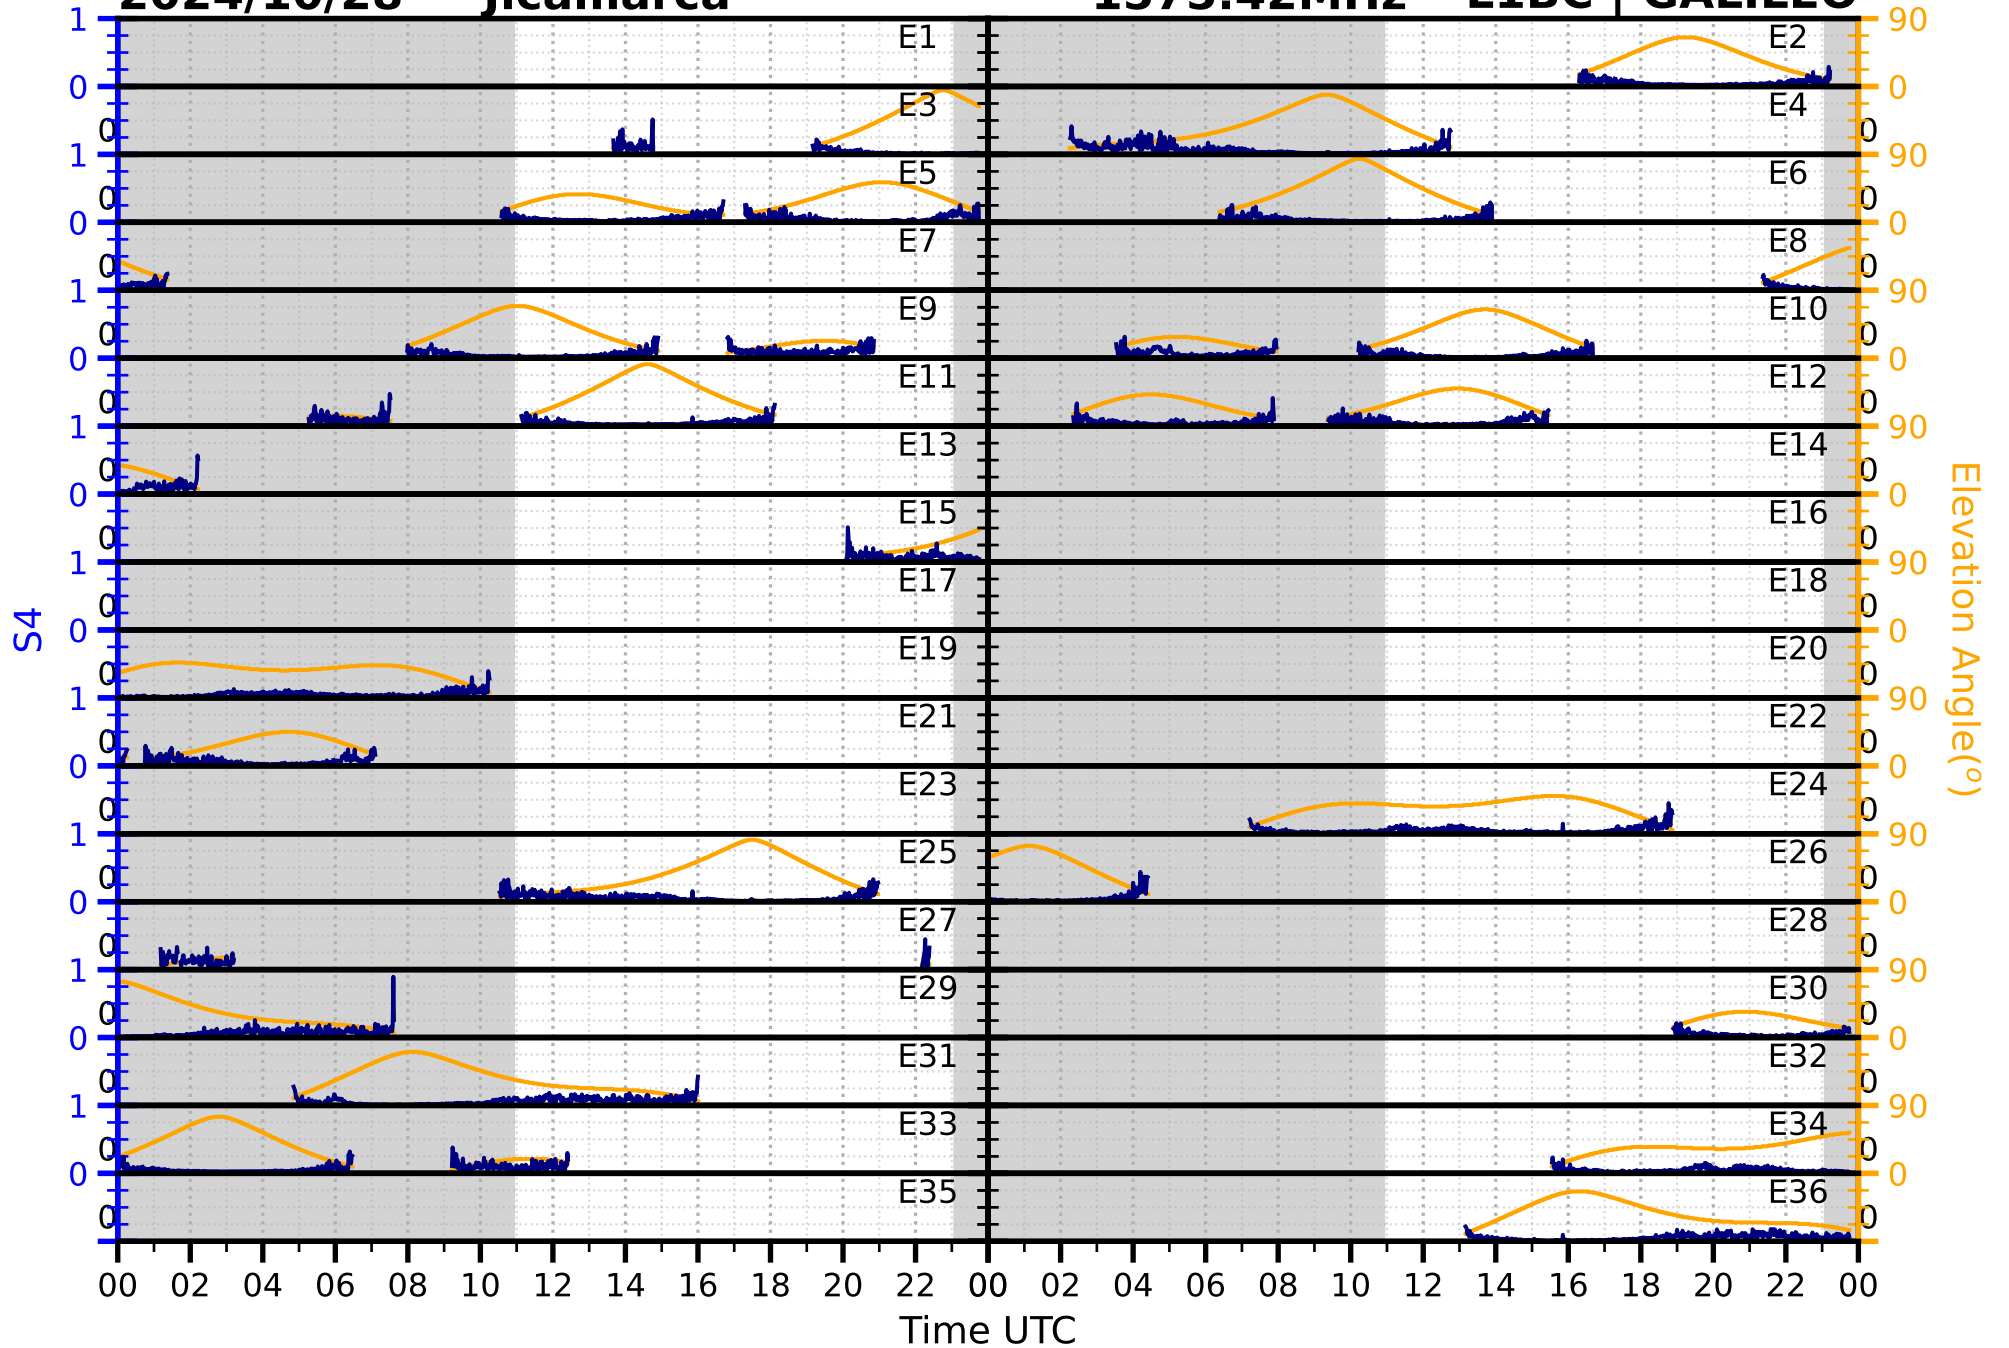

2024/10/28

Jicamarca

S4

1575.42MHz

L1CA | GPS

2024/10/28

Jicamarca

S4

1575.42MHz

L1BC | GALILEO

2024/10/28

Jicamarca

S4

1602MHz

L1CA | GLONASS