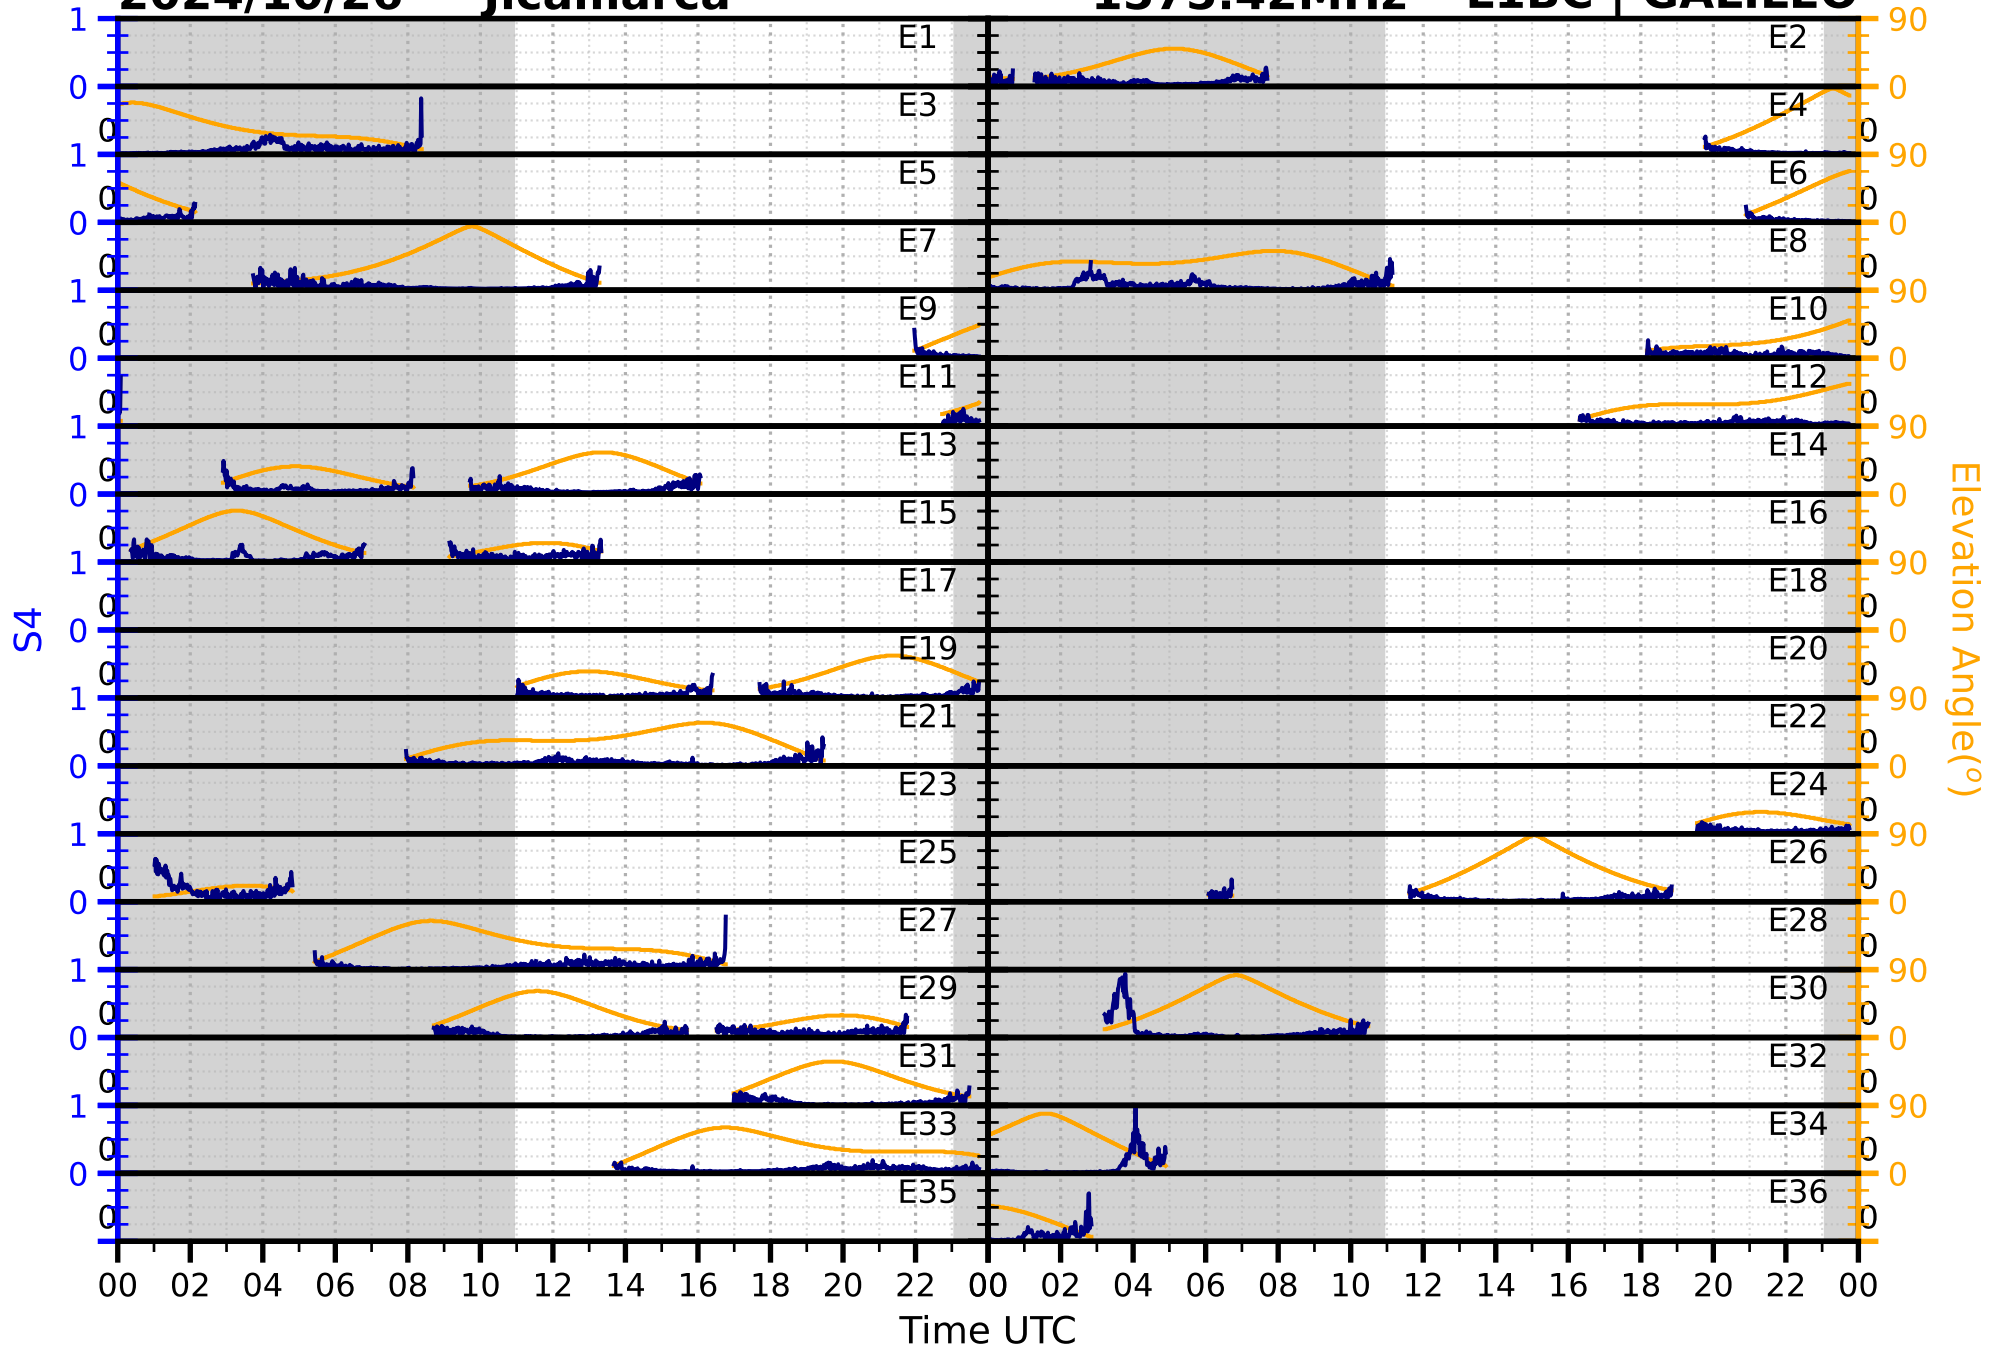

2024/10/26

Jicamarca

S4

1575.42MHz

L1CA | GPS

2024/10/26

Jicamarca

S4

1575.42MHz

L1BC | GALILEO

2024/10/26

Jicamarca

S4

1602MHz

L1CA | GLONASS