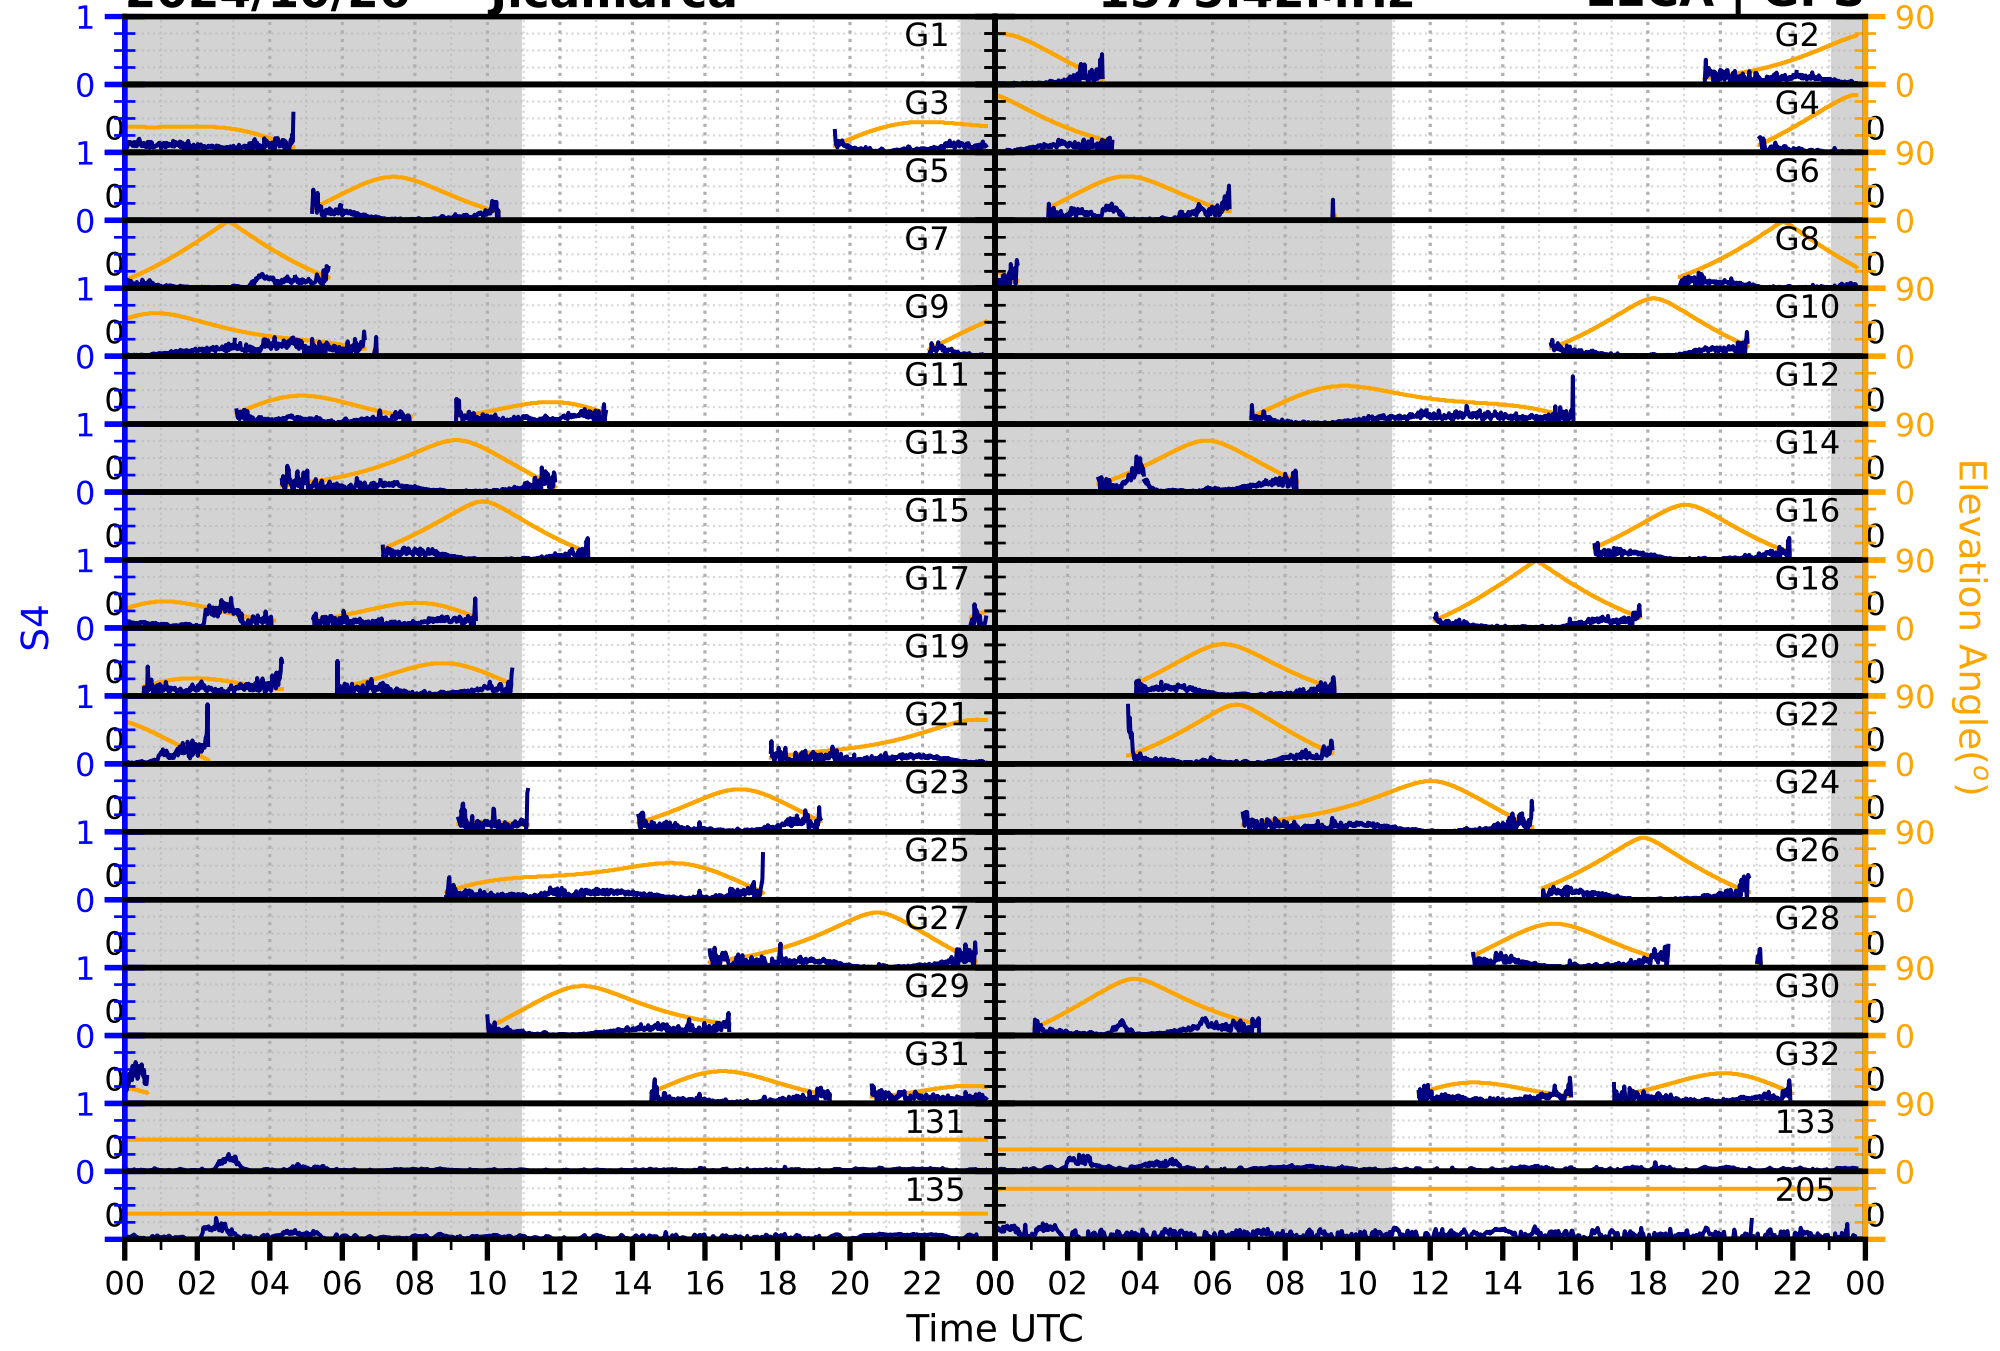

2024/10/26

Jicamarca

S4

1575.42MHz

L1CA | GPS

2024/10/26

Jicamarca

S4

1575.42MHz

L1BC | GALILEO

2024/10/26

Jicamarca

S4

1602MHz

L1CA | GLONASS