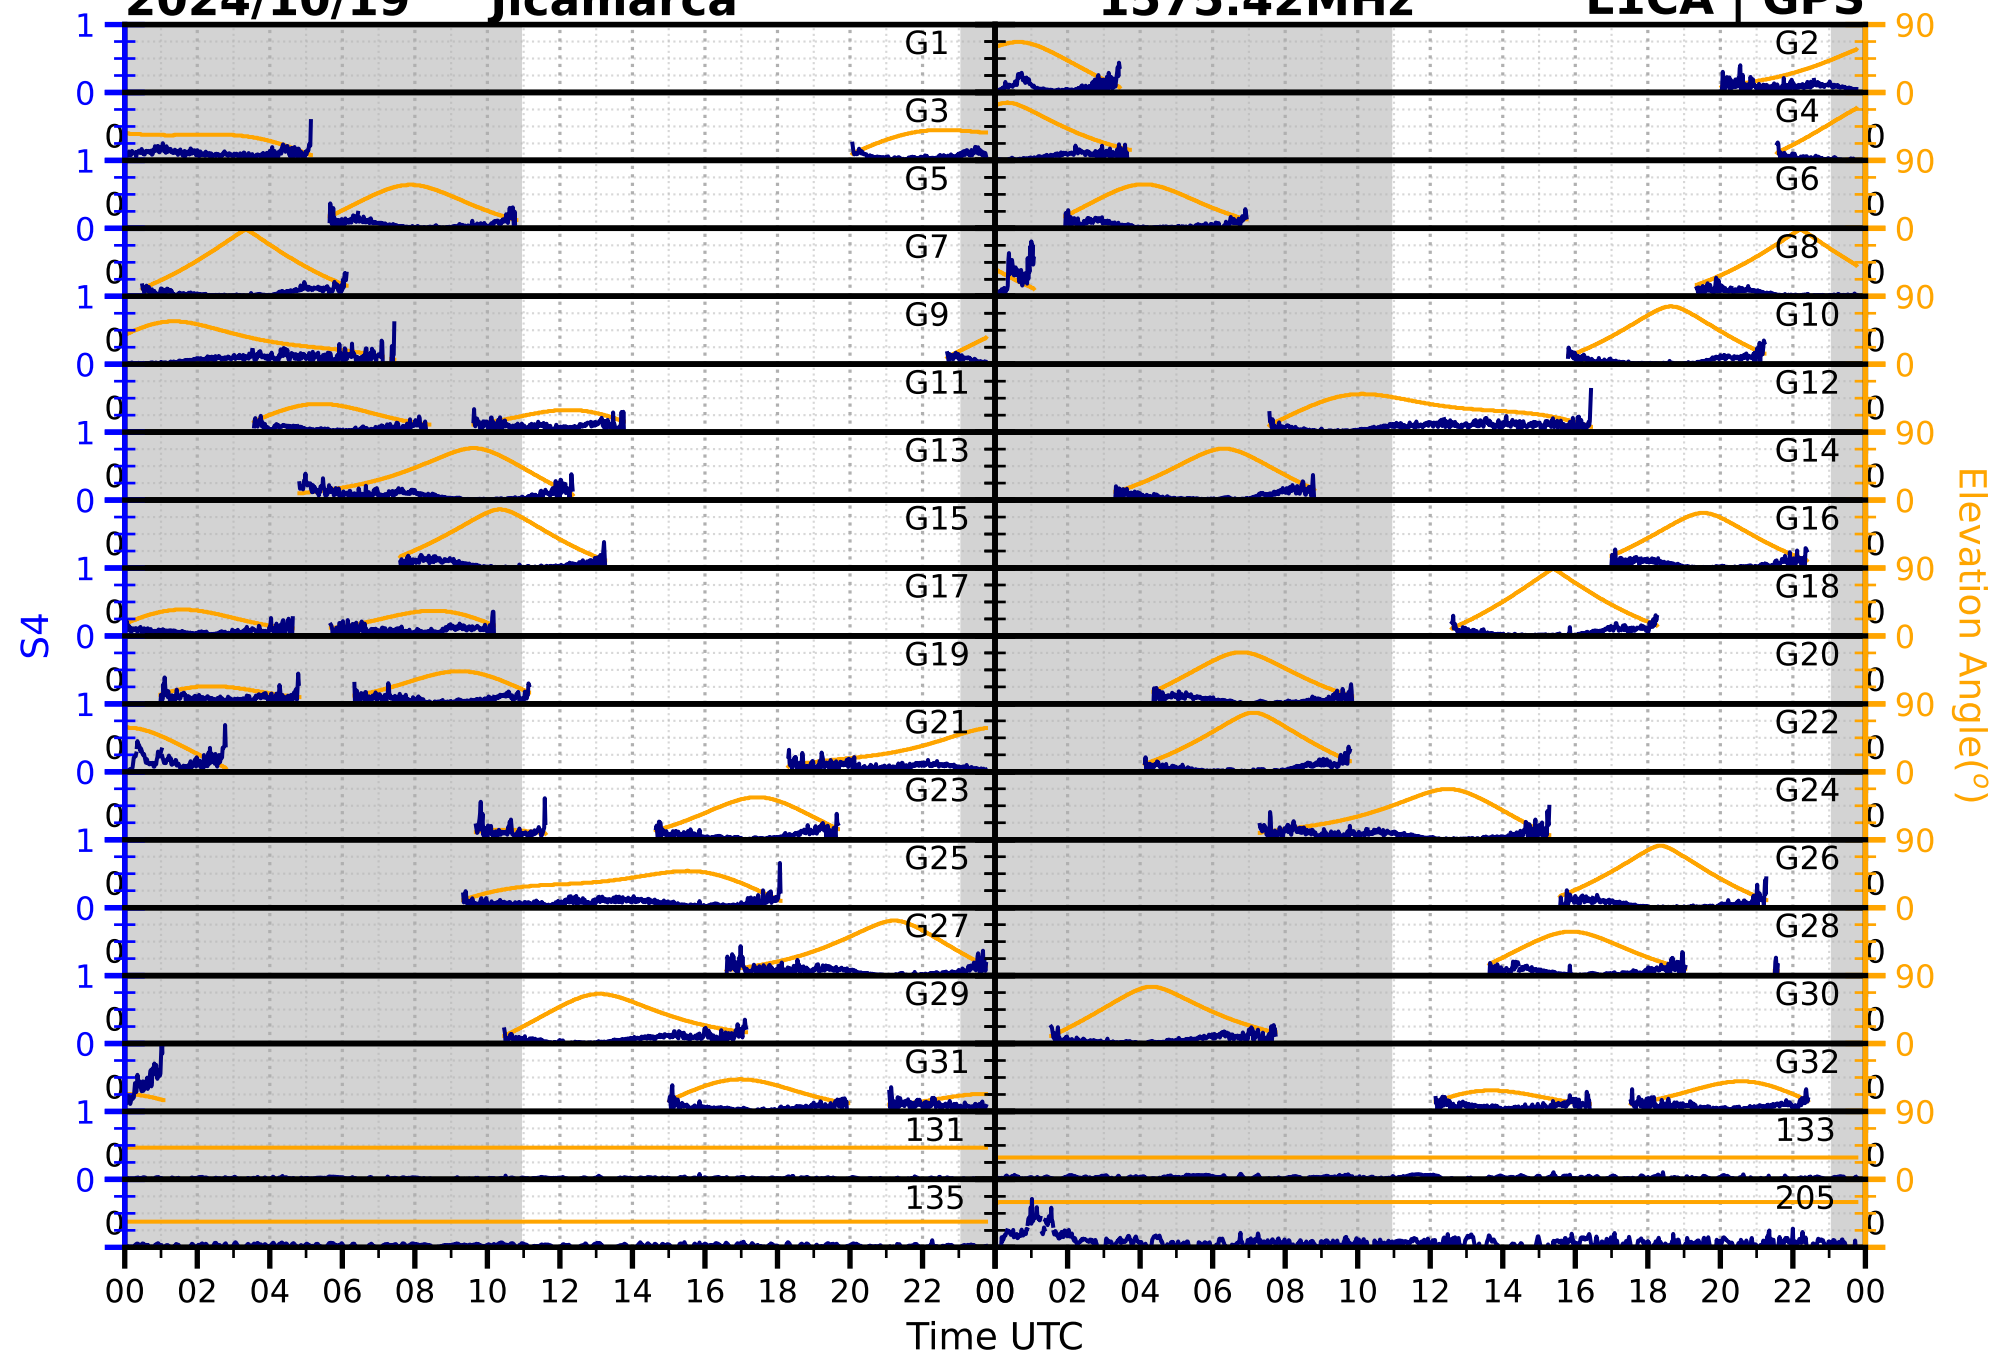

2024/10/19

Jicamarca

S4

1575.42MHz

L1CA | GPS

2024/10/19

Jicamarca

S4

1575.42MHz

L1BC | GALILEO