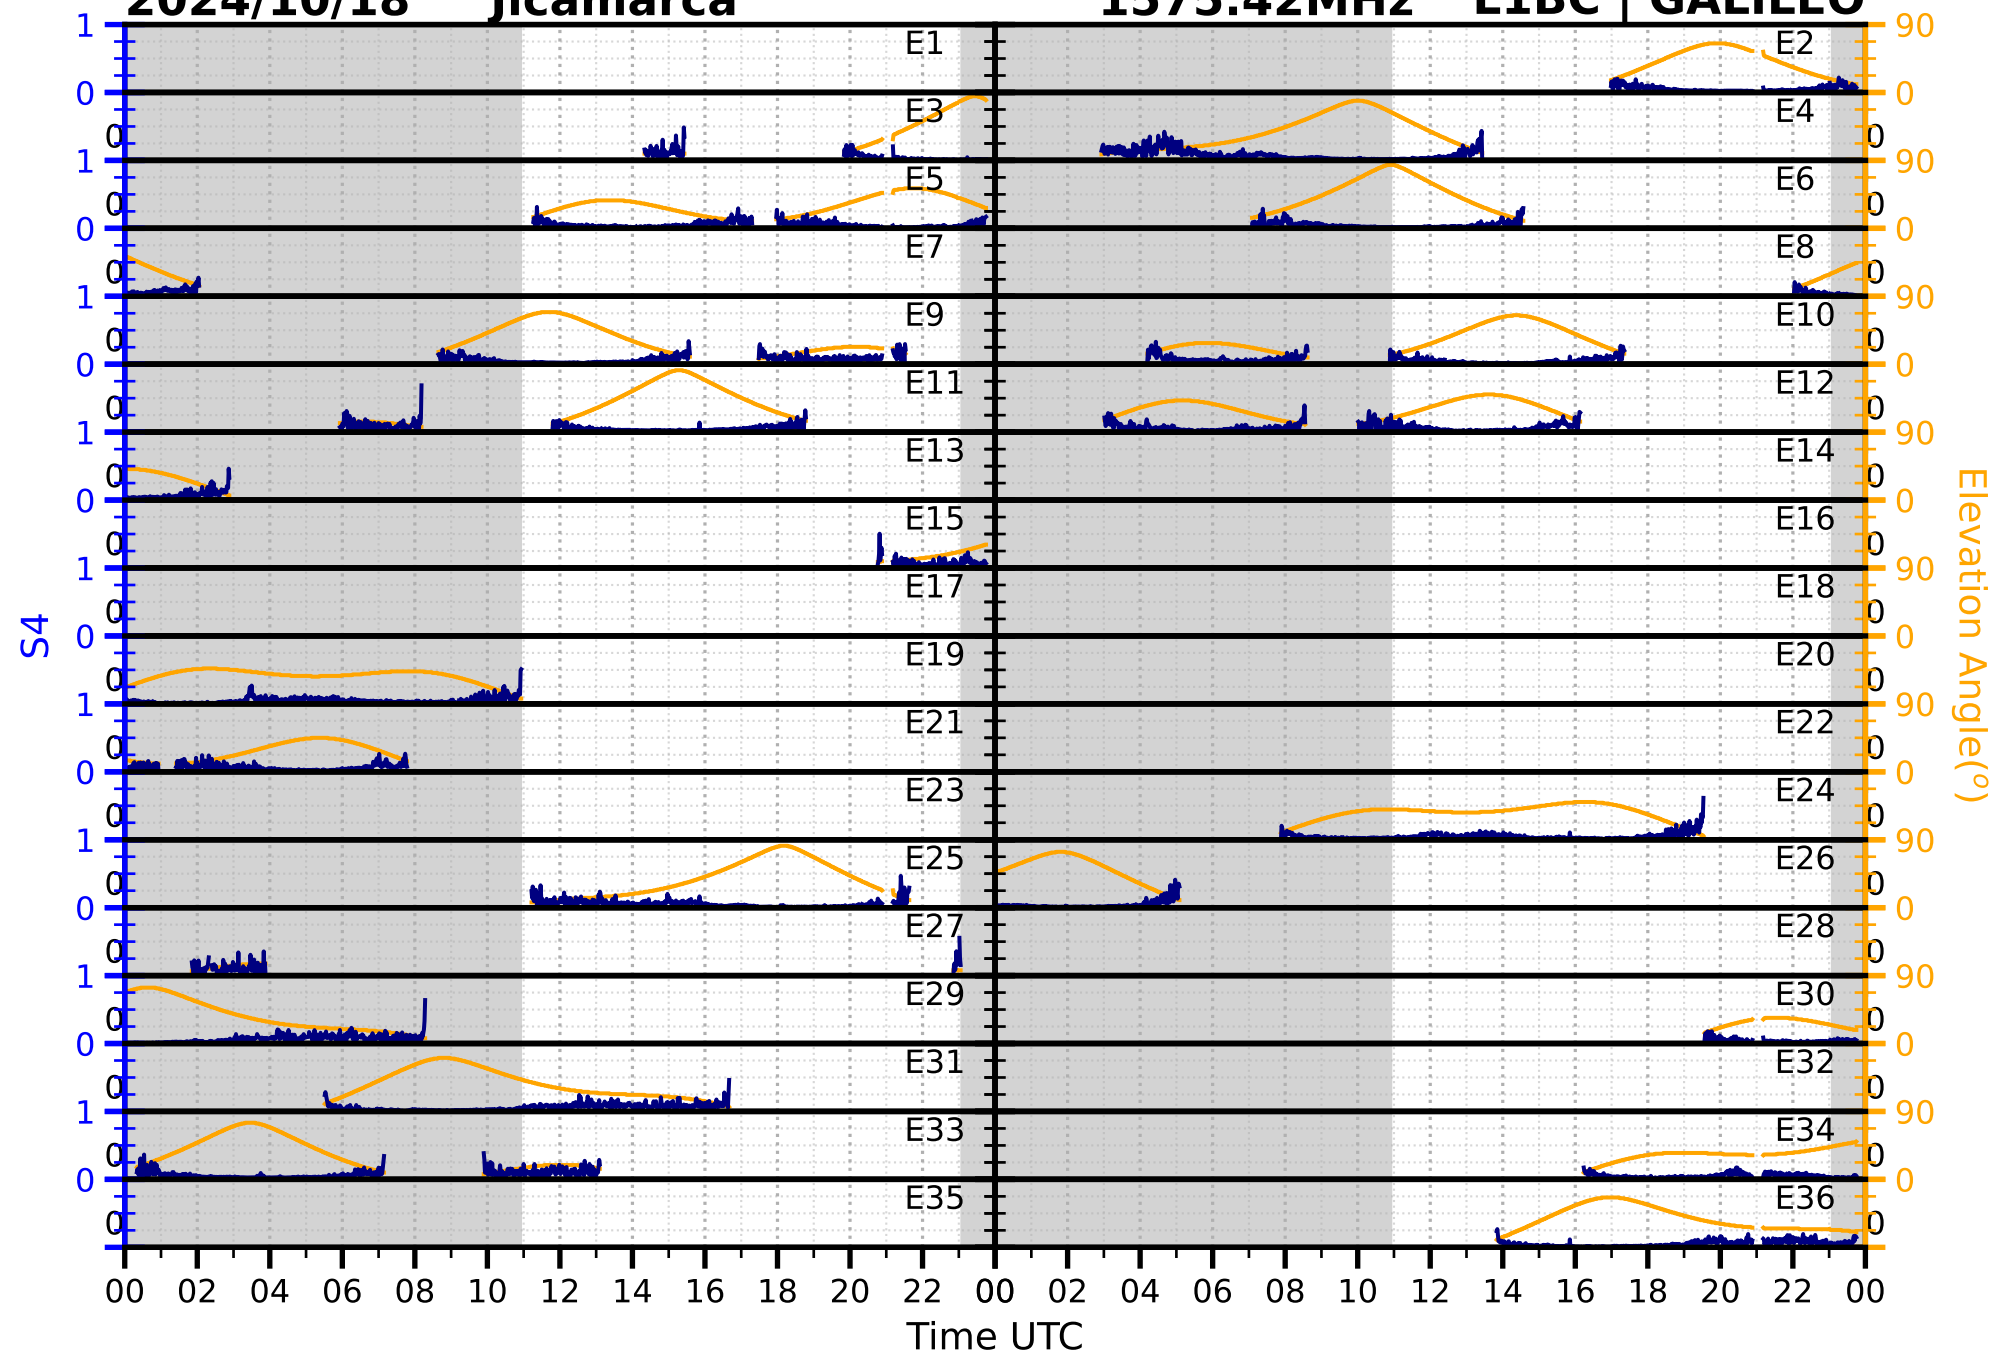

2024/10/18

Jicamarca

S4

1575.42MHz

L1CA | GPS

2024/10/18

Jicamarca

S4

1575.42MHz

L1BC | GALILEO

2024/10/18

Jicamarca

S4

1602MHz

L1CA | GLONASS