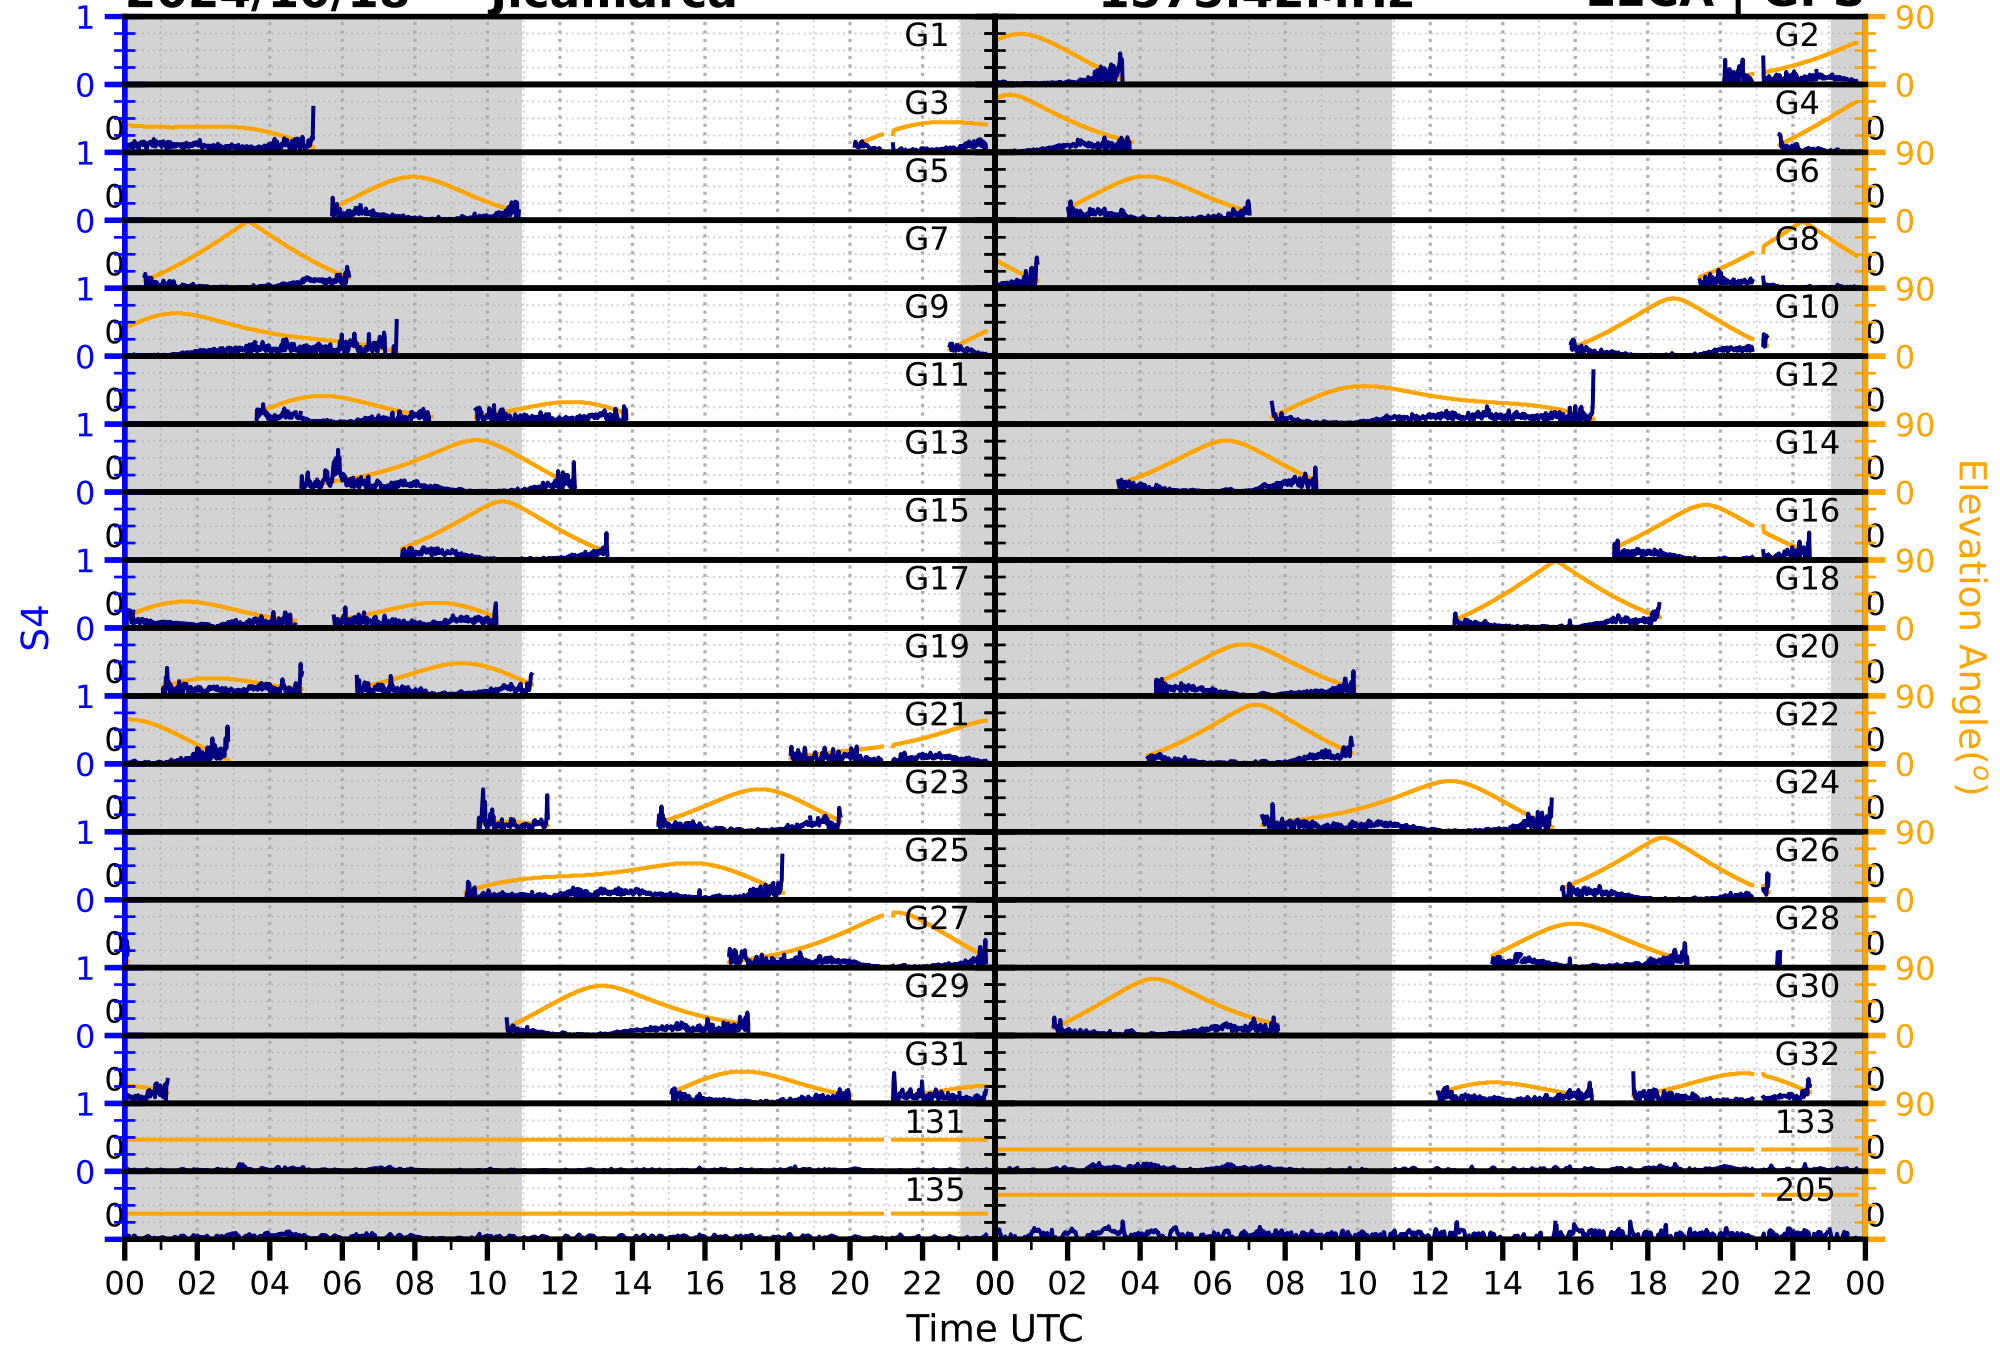

2024/10/18

Jicamarca

S4

1575.42MHz

L1CA | GPS

2024/10/18

Jicamarca

S4

1575.42MHz

L1BC | GALILEO

2024/10/18

Jicamarca

S4

1602MHz

L1CA | GLONASS