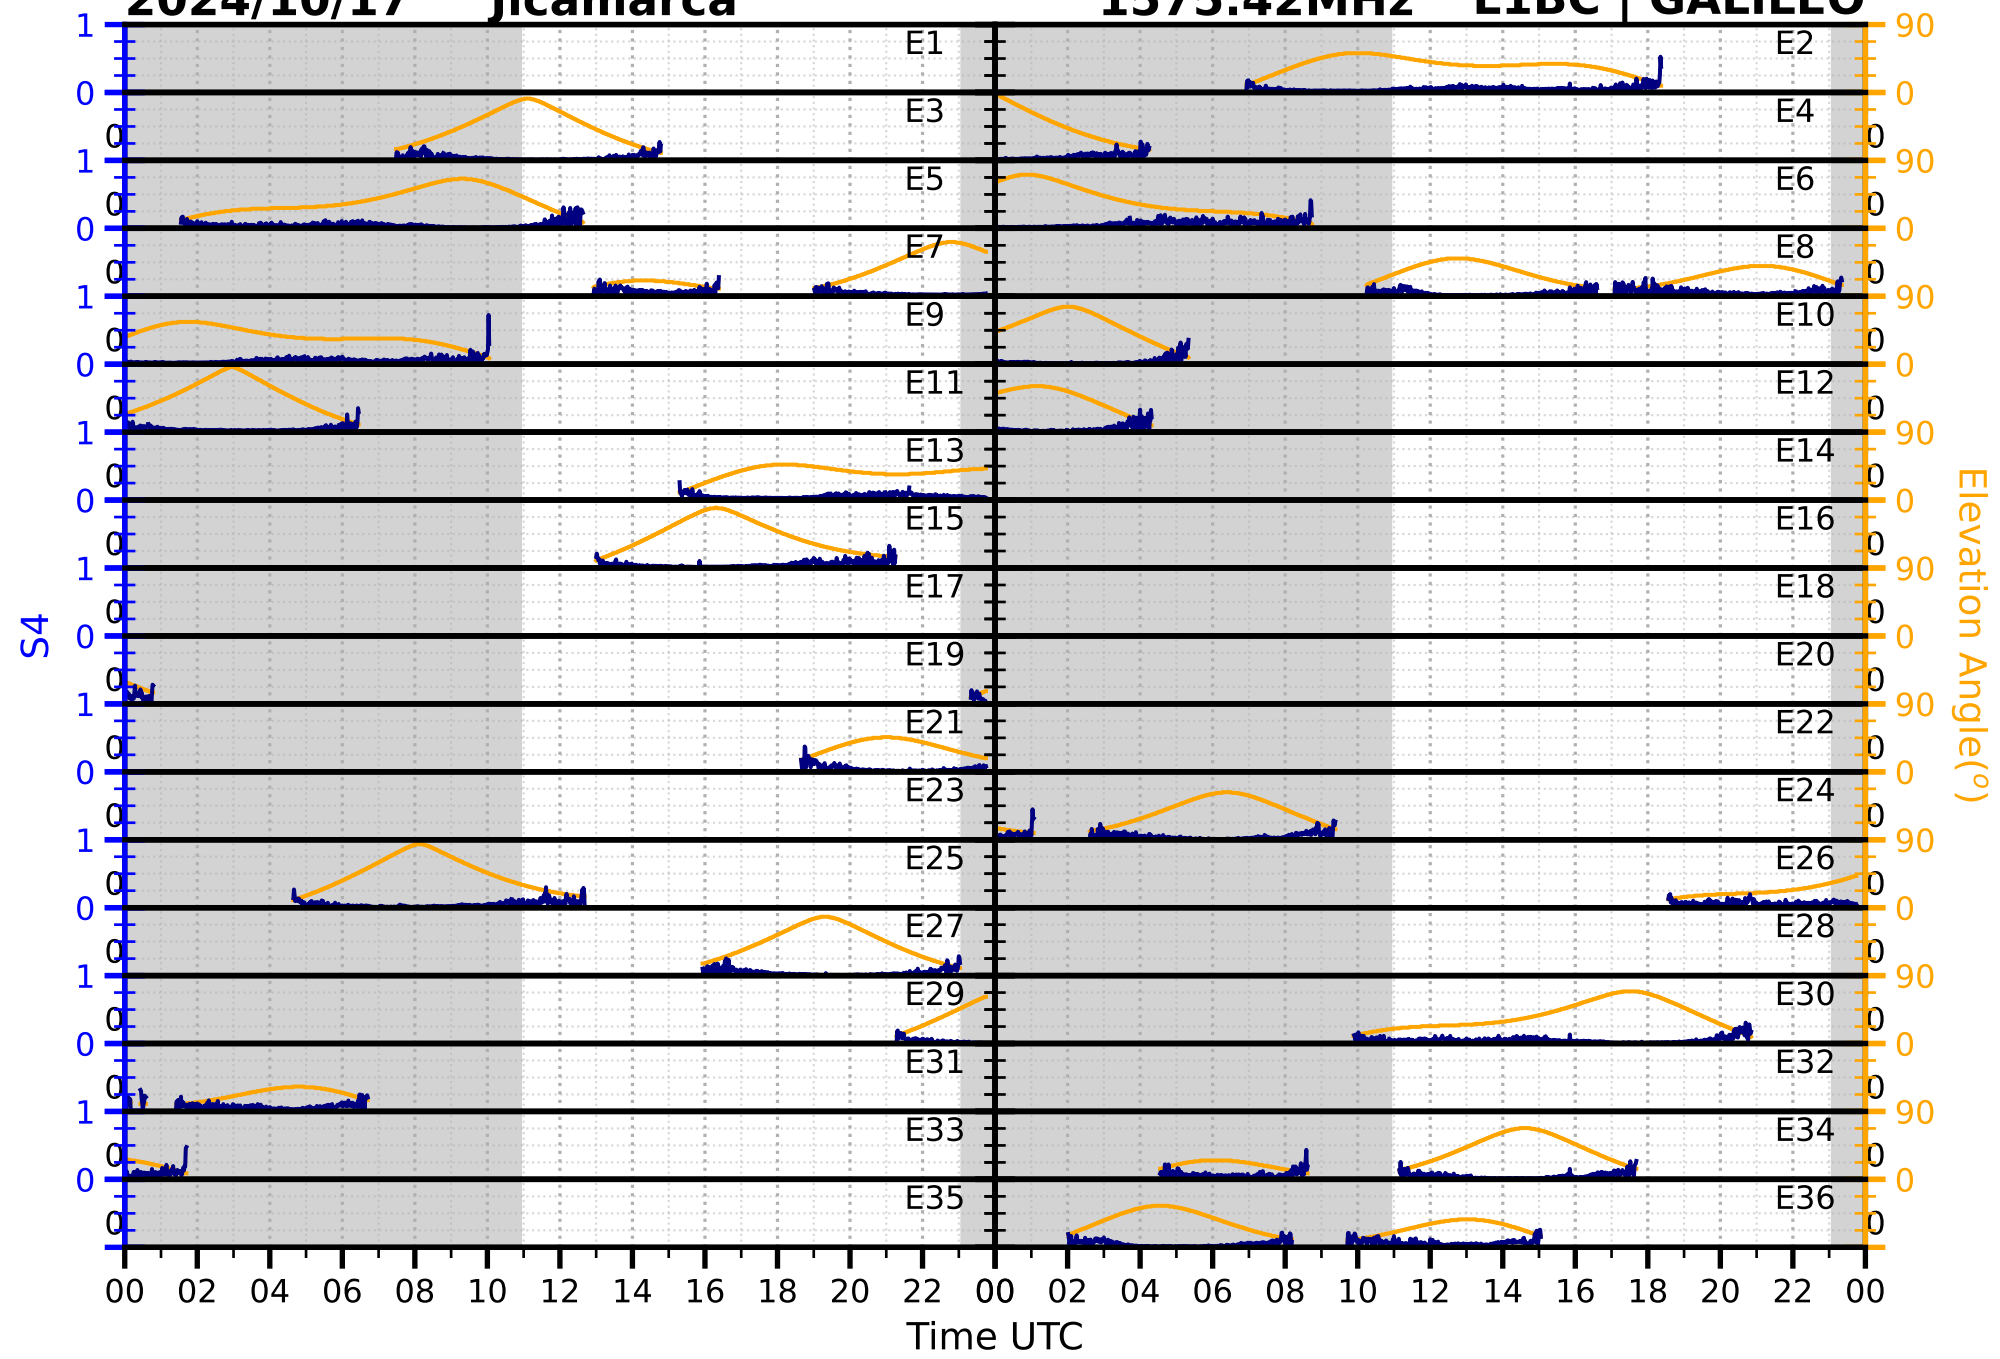

1575.42MHz

L1BC | GALILEO

2024/10/17

Jicamarca

S4

1602MHz

L1CA | GLONASS