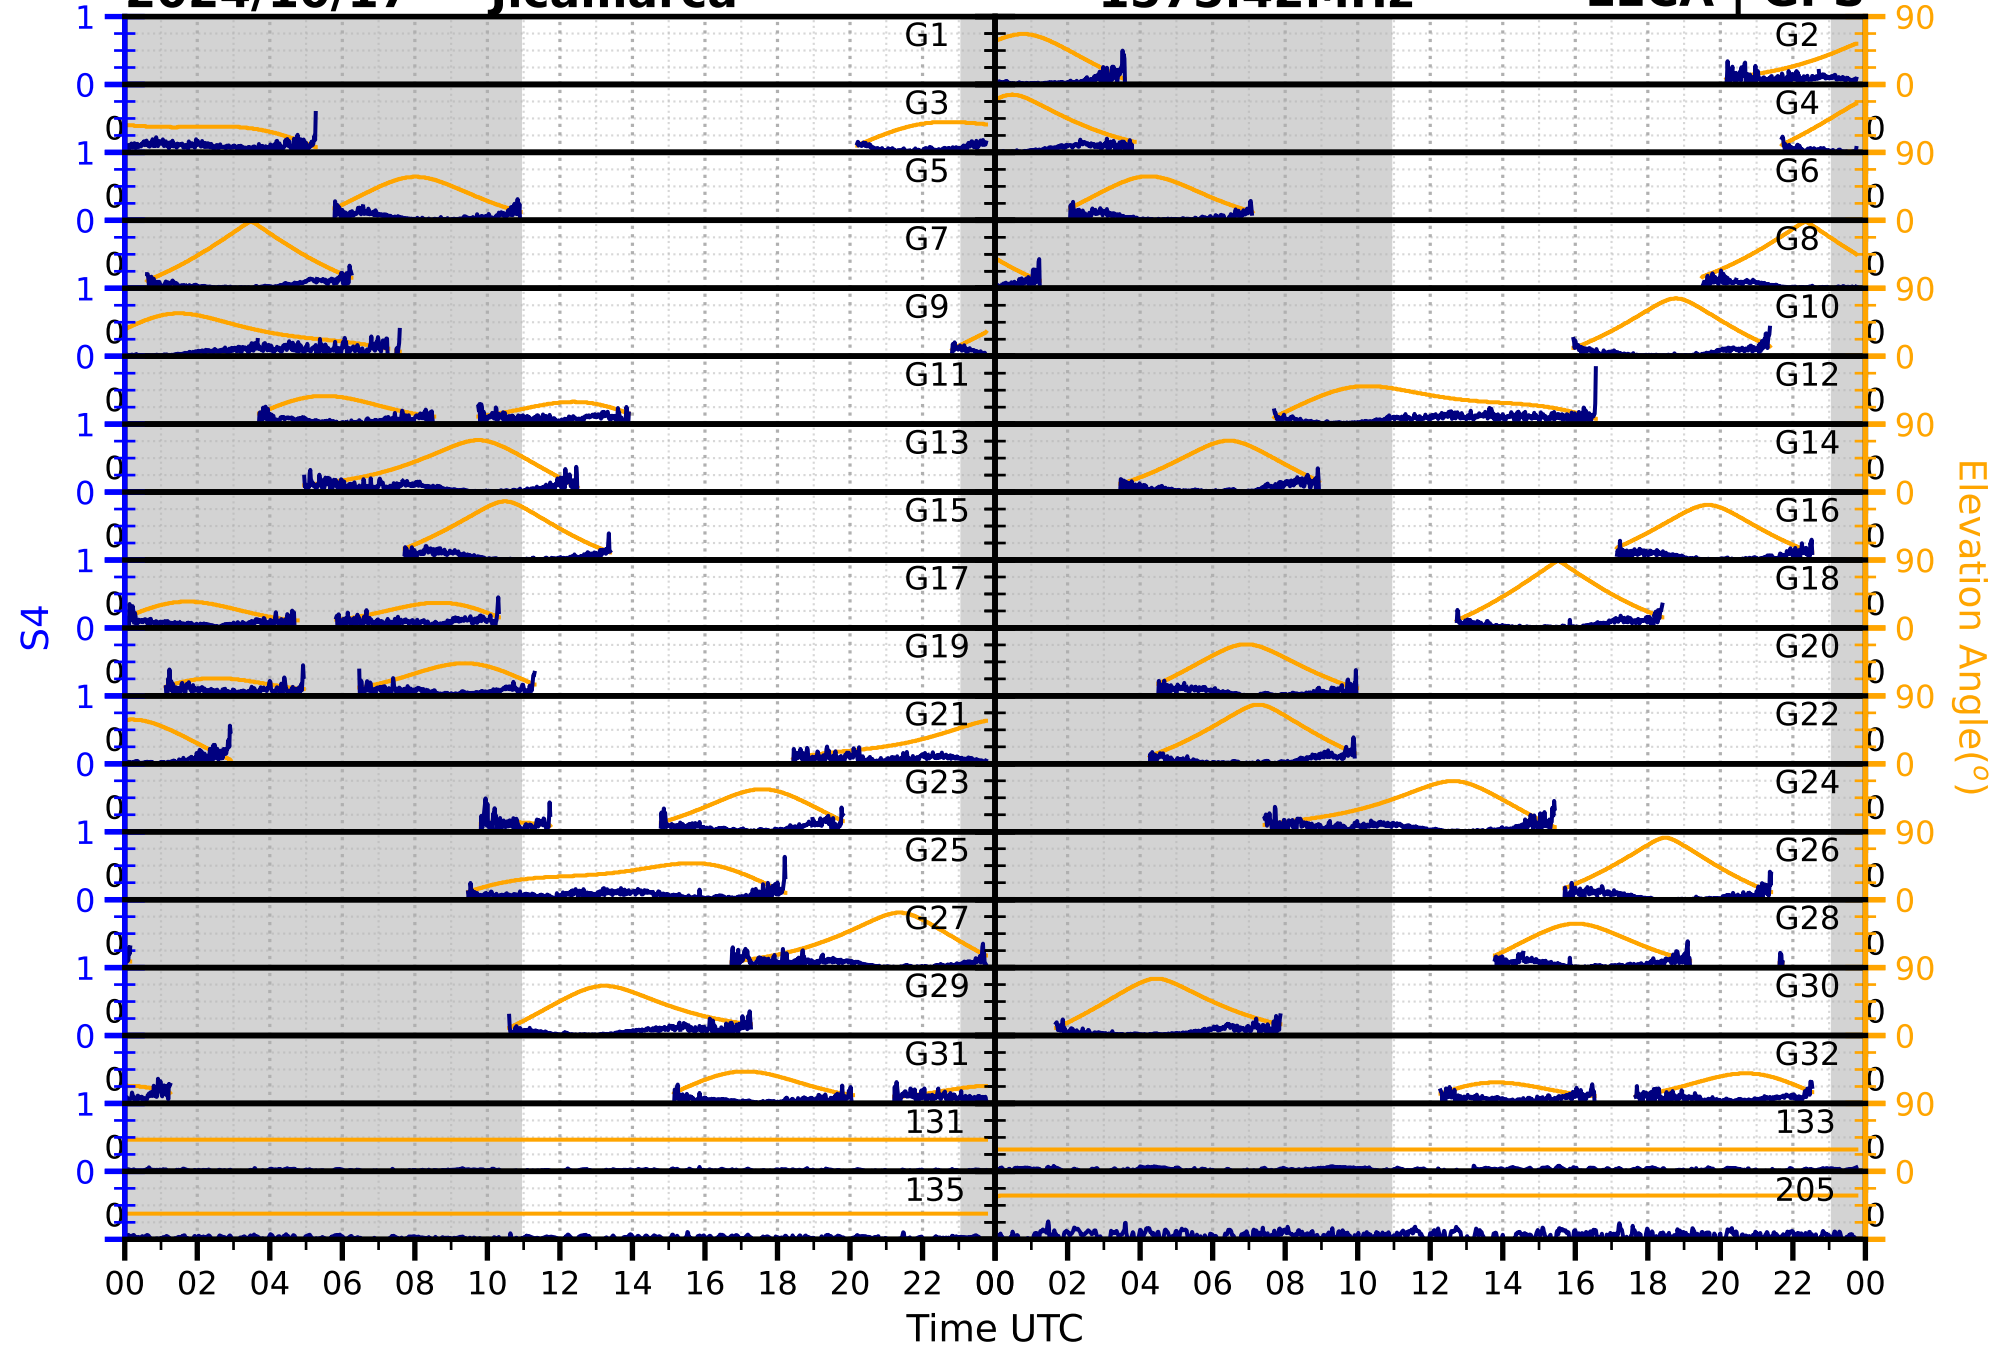

2024/10/17

Jicamarca

S4

1575.42MHz

L1CA | GPS

2024/10/17

Jicamarca

S4

1575.42MHz

L1BC | GALILEO

2024/10/17

Jicamarca

S4

1602MHz

L1CA | GLONASS