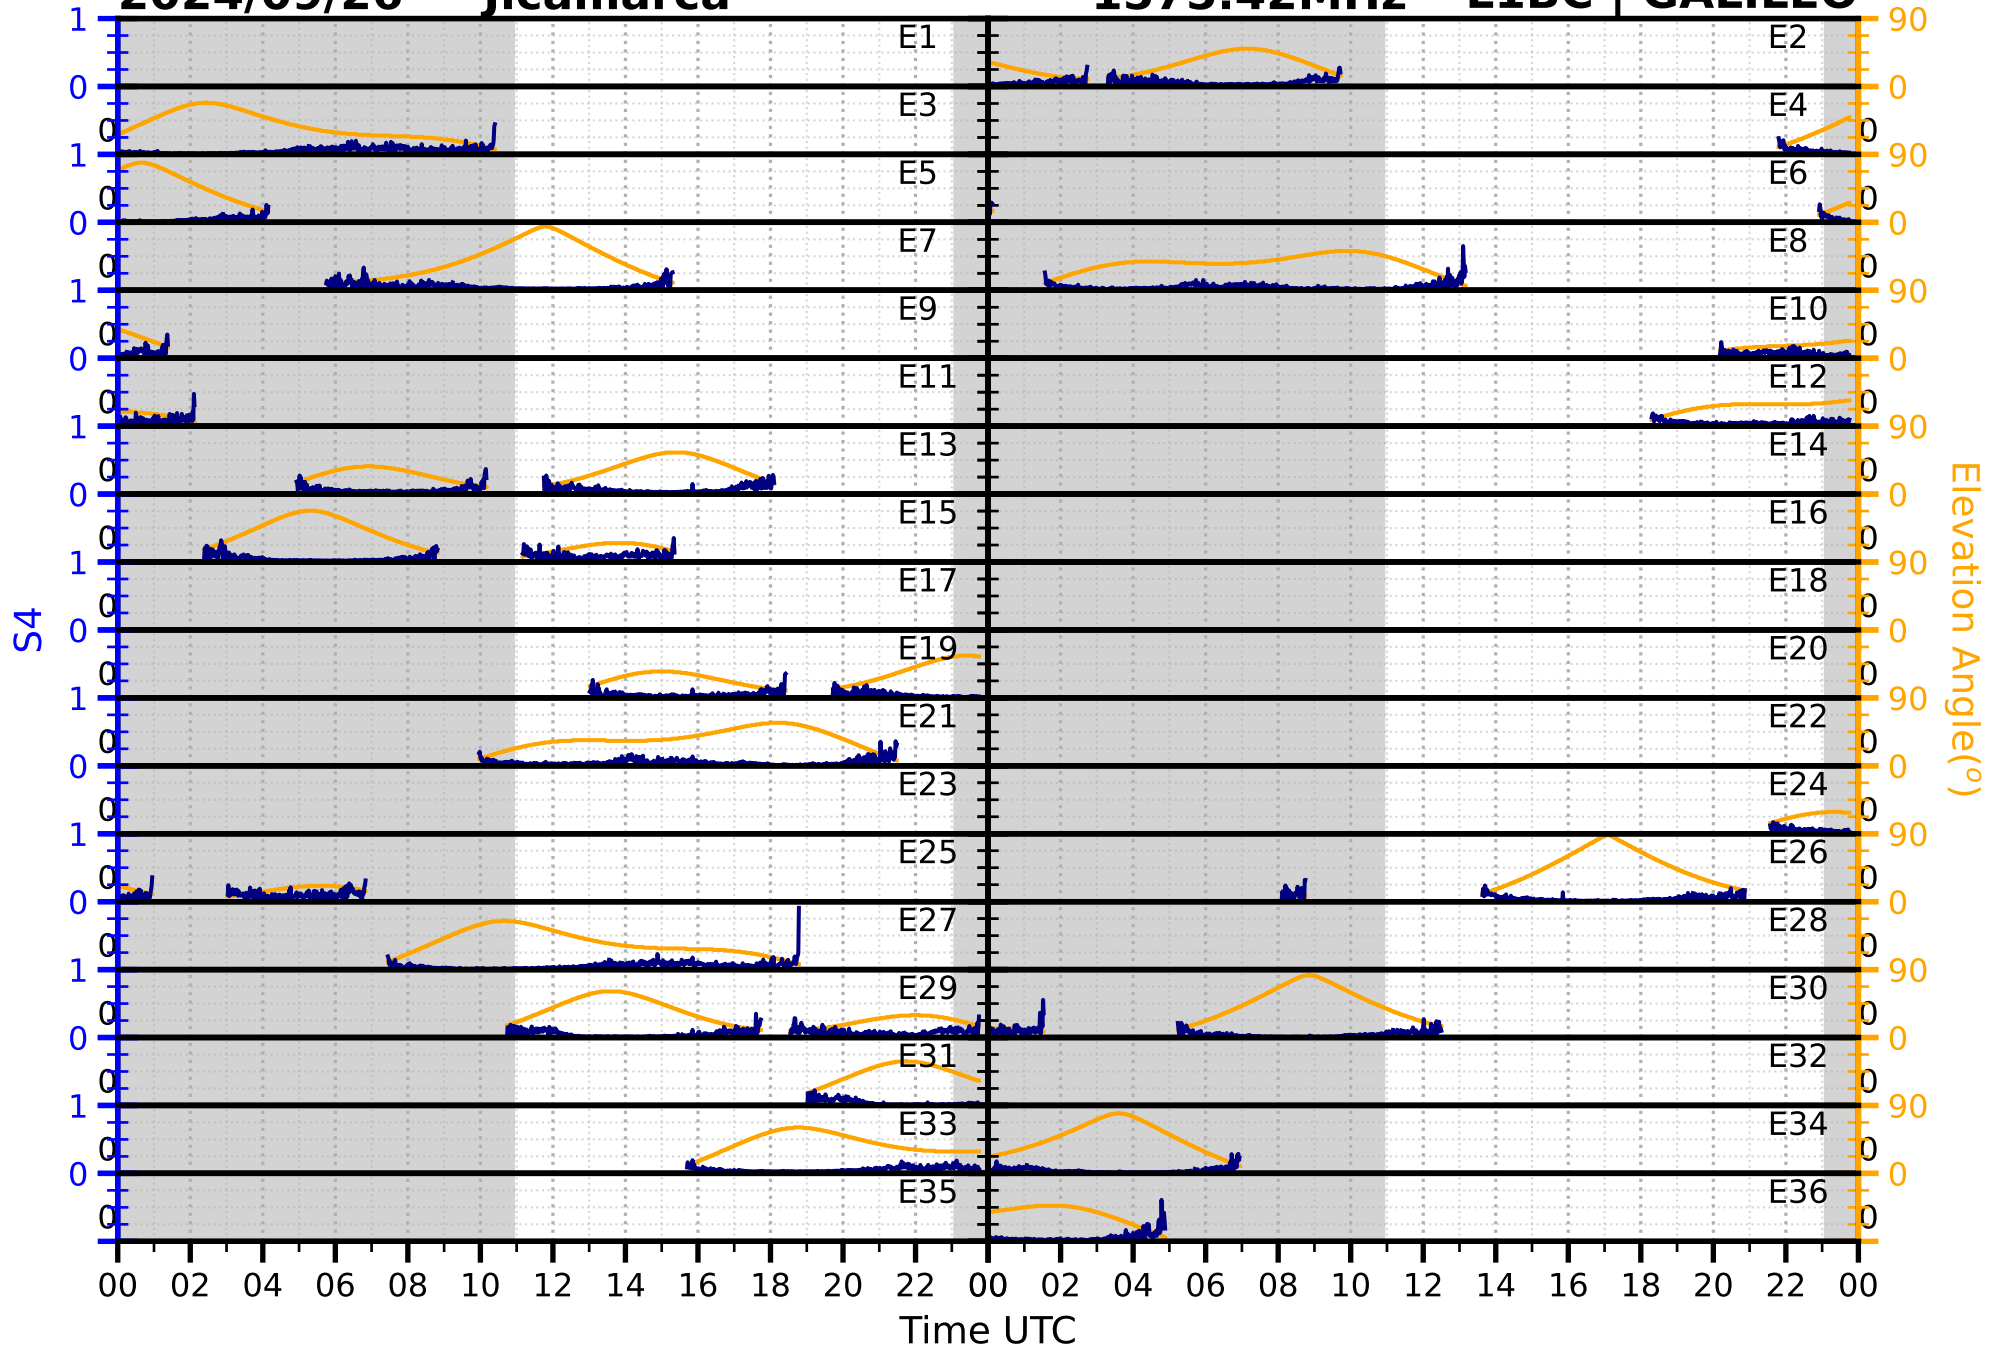

2024/09/26

Jicamarca

S4

1575.42MHz

L1CA | GPS

2024/09/26

Jicamarca

S4

1575.42MHz

L1BC | GALILEO

2024/09/26

Jicamarca

S4

1602MHz

L1CA | GLONASS