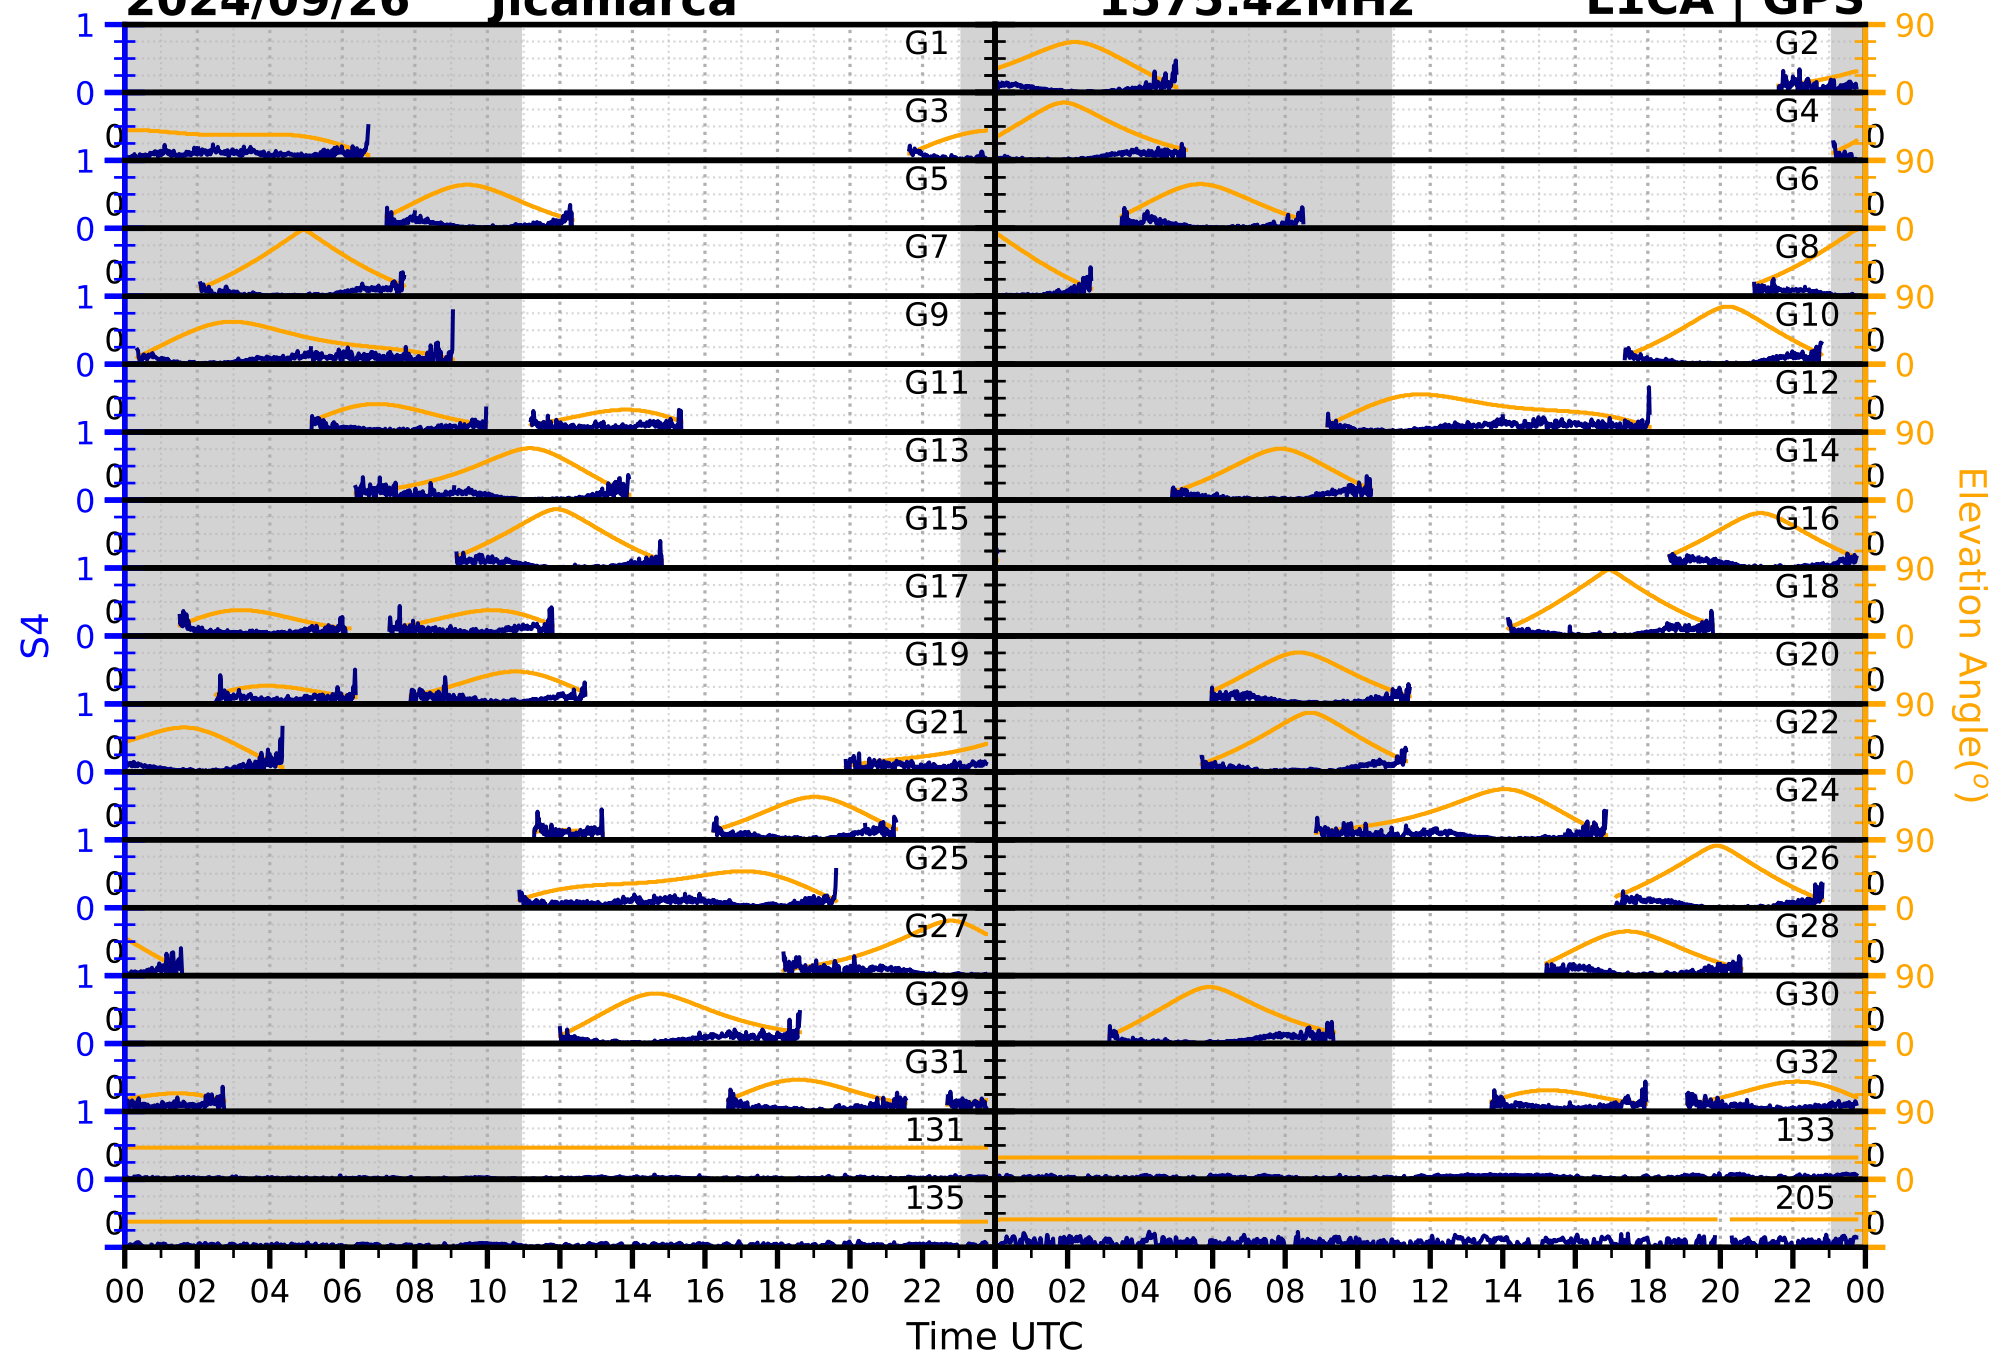

2024/09/26

Jicamarca

S4

1575.42MHz

L1CA | GPS

2024/09/26

Jicamarca

S4

1575.42MHz

L1BC | GALILEO

2024/09/26

Jicamarca

S4

1602MHz

L1CA | GLONASS