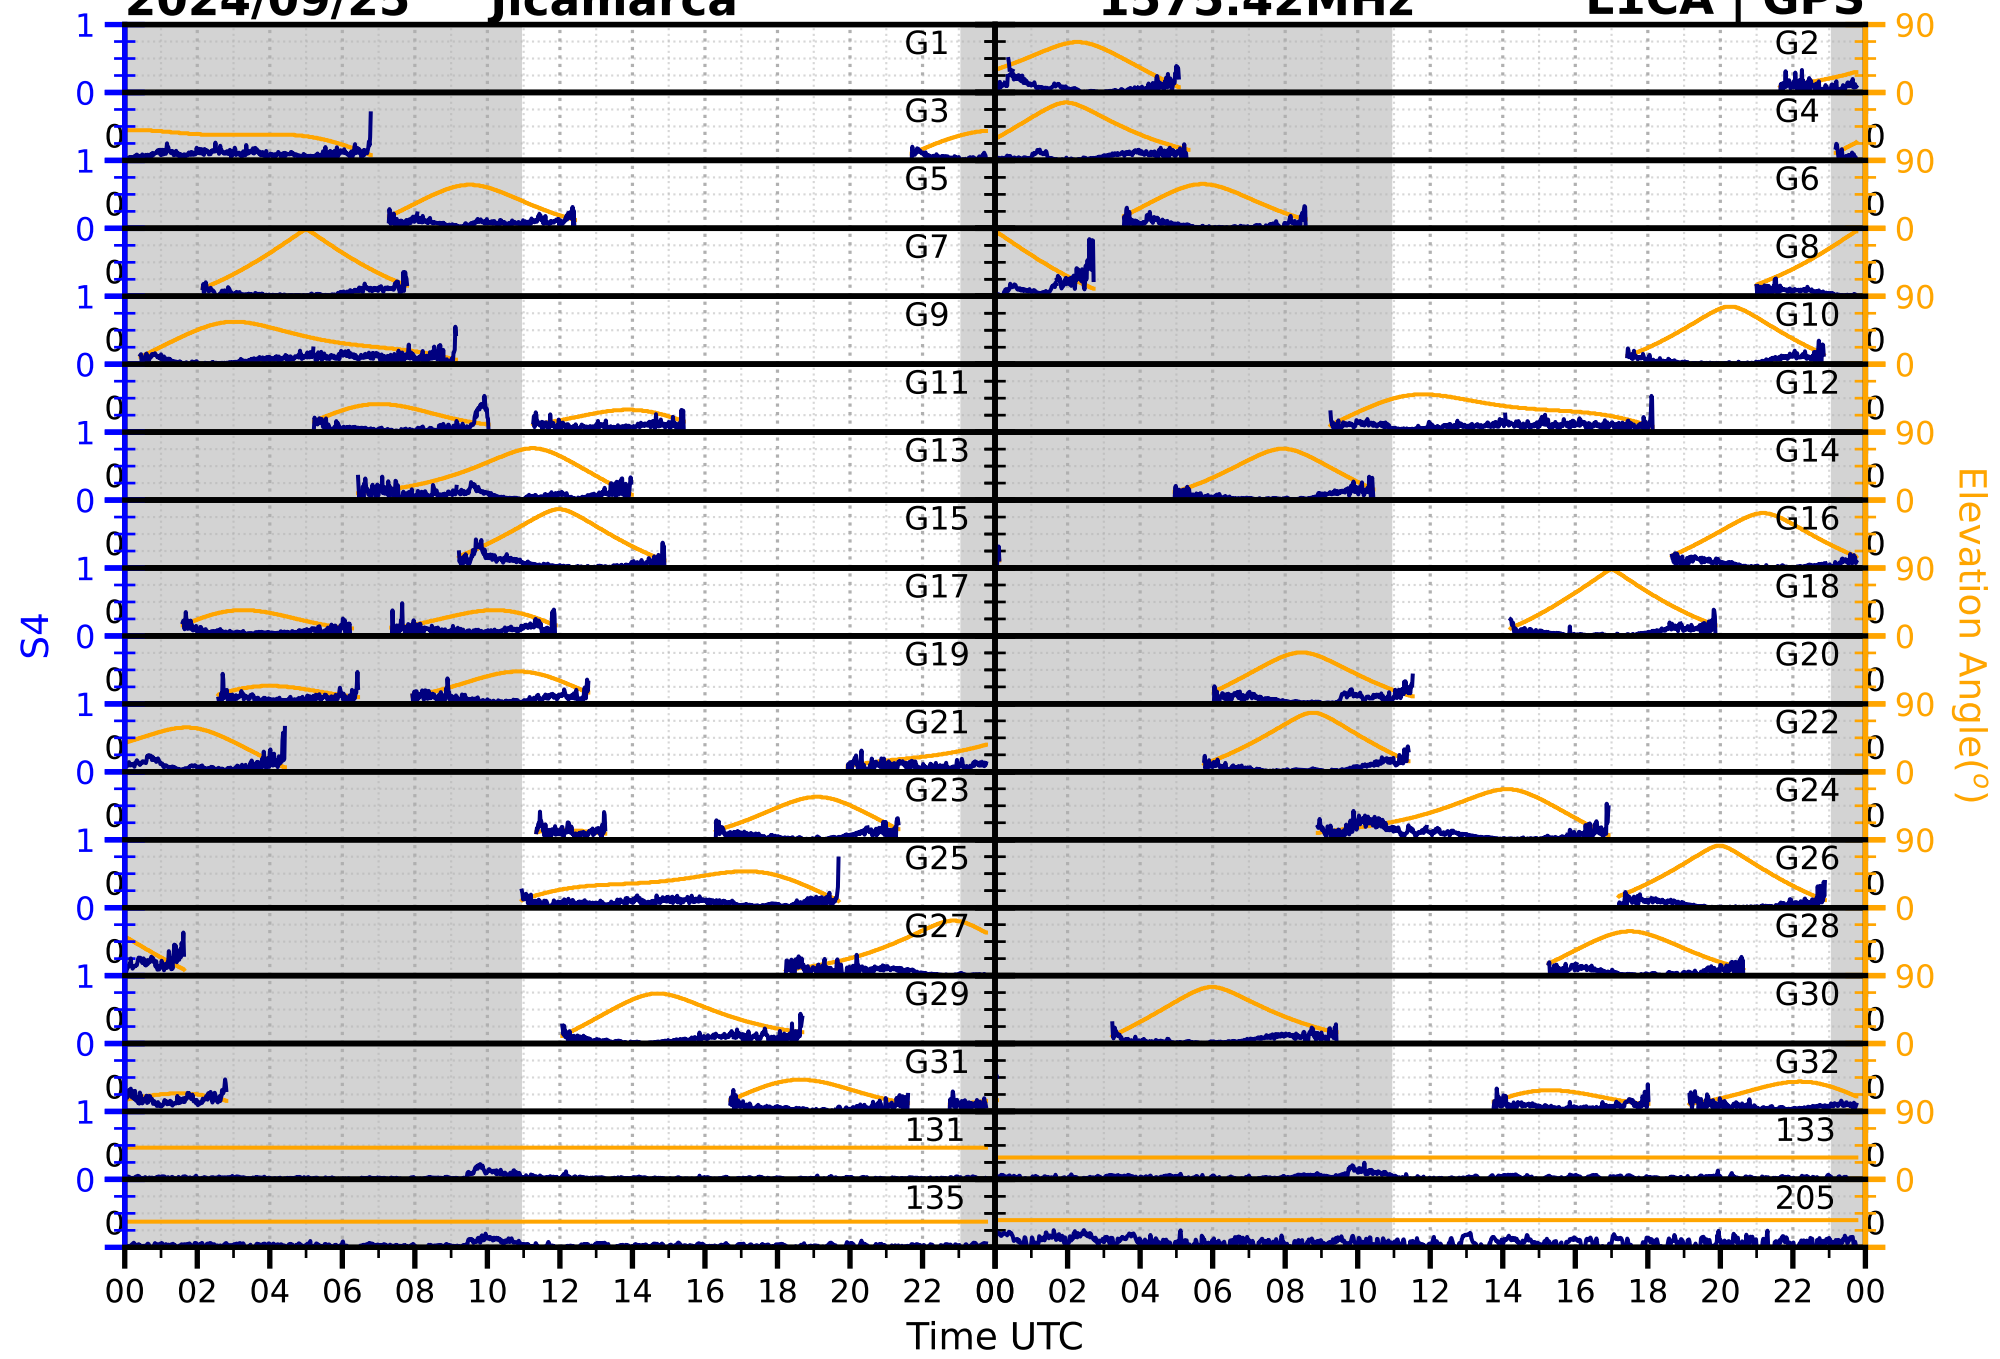

2024/09/25

Jicamarca

S4

1575.42MHz

L1CA | GPS

2024/09/25

Jicamarca

S4

1575.42MHz

L1BC | GALILEO

2024/09/25

Jicamarca

S4

1602MHz

L1CA | GLONASS