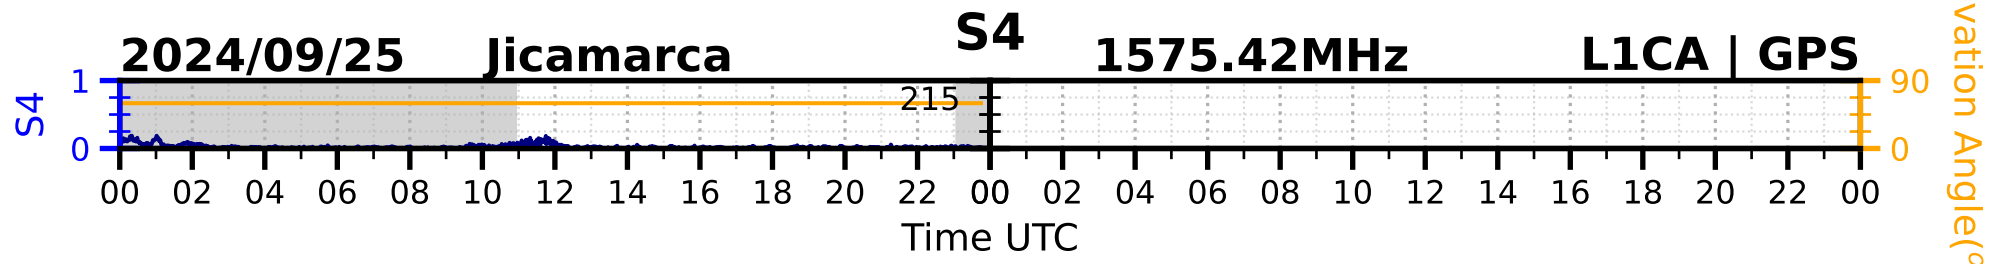

2024/09/25

Jicamarca

S4

1575.42MHz

L1CA | GPS

2024/09/25

Jicamarca

S4

1575.42MHz

L1BC | GALILEO

2024/09/25

Jicamarca

S4

1602MHz

L1CA | GLONASS