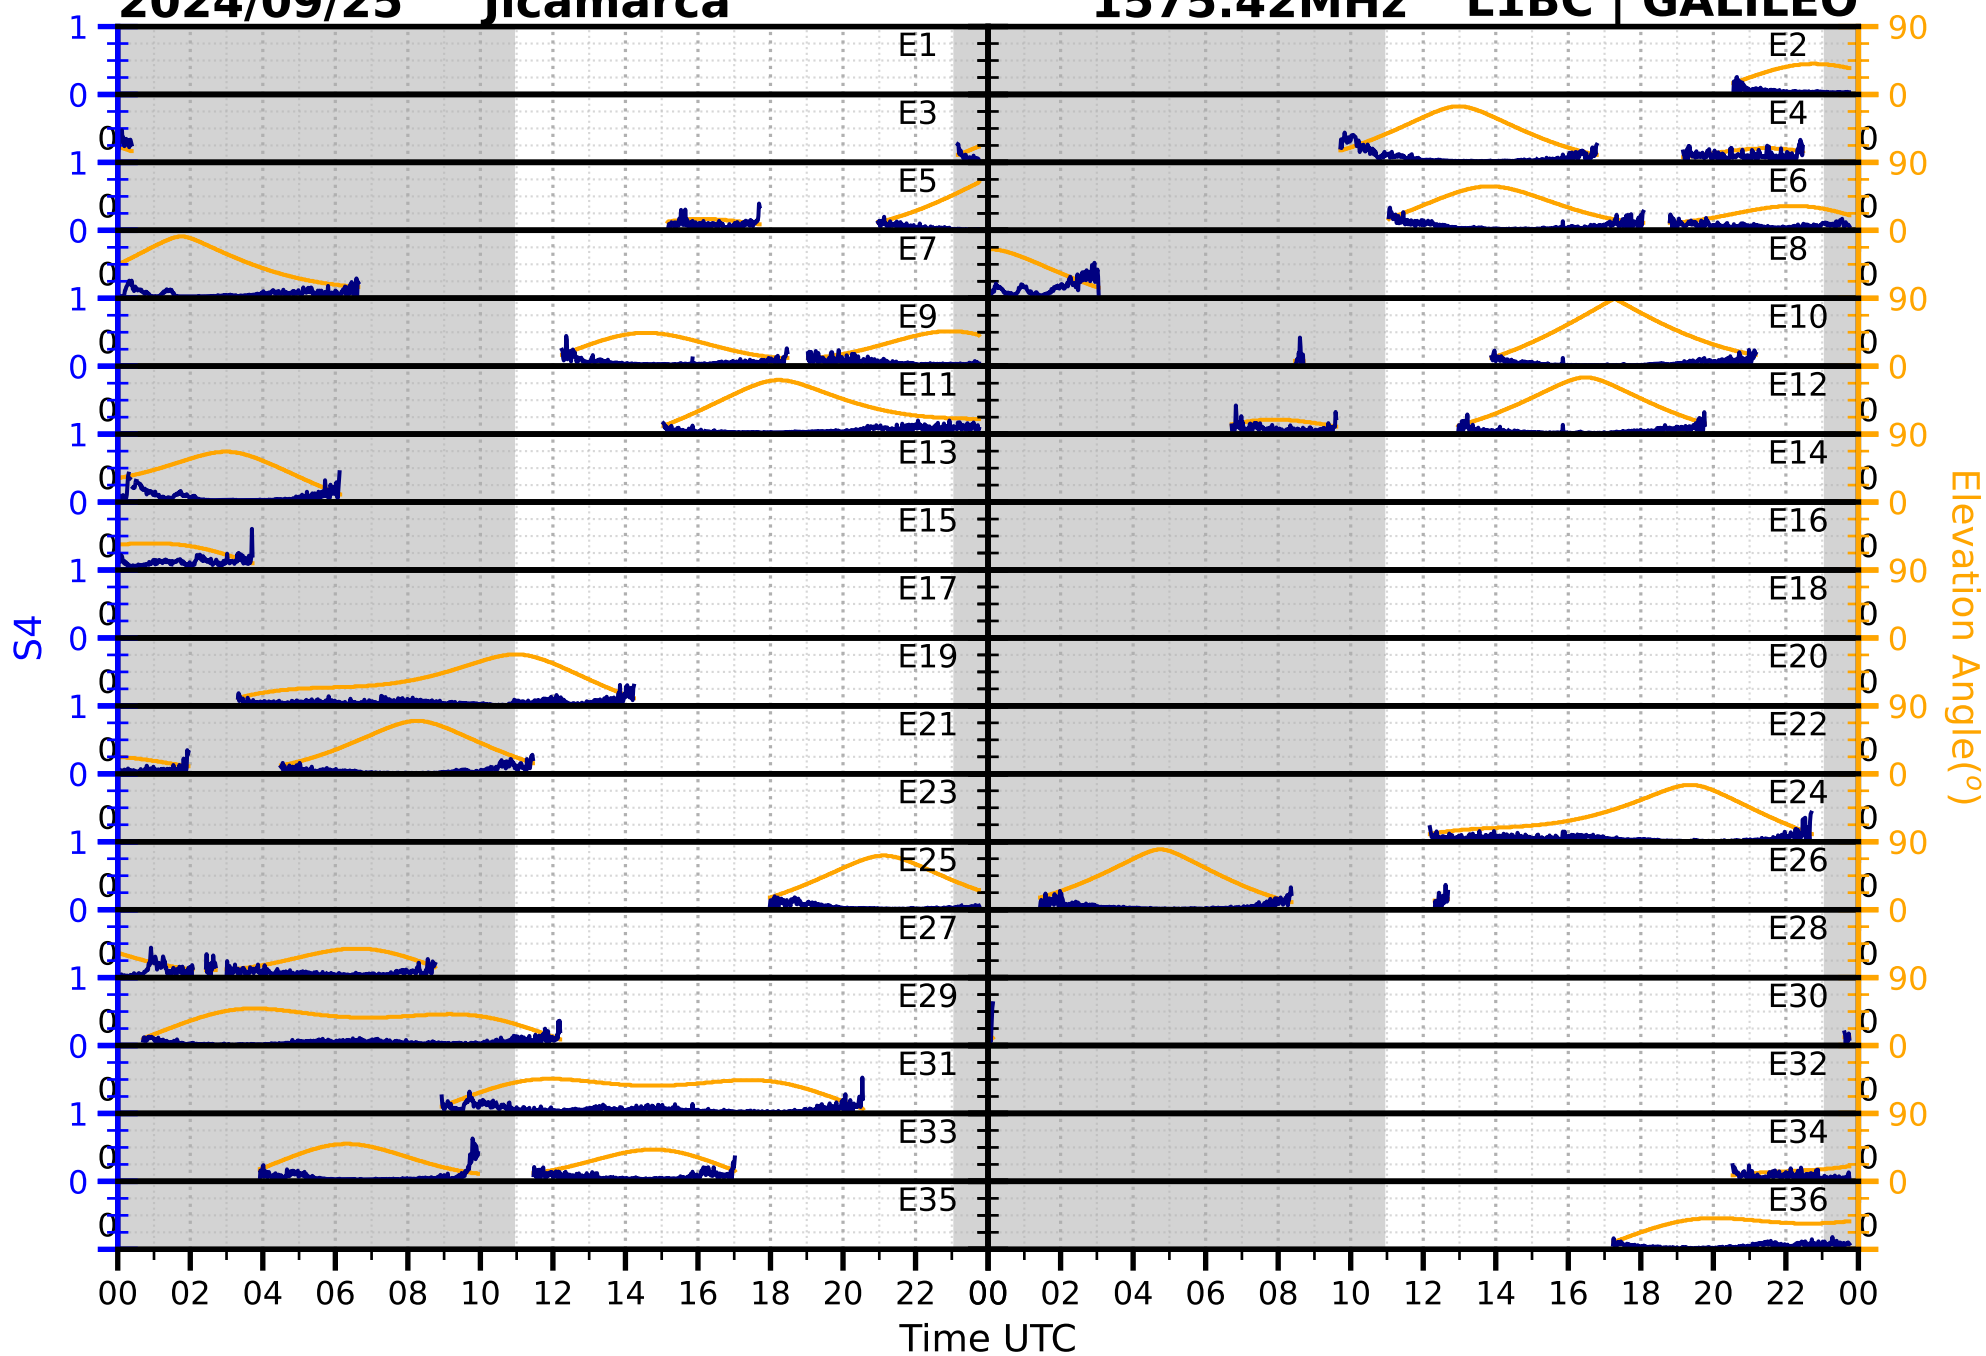

2024/09/25

Jicamarca

S4

1575.42MHz

L1CA | GPS

2024/09/25

Jicamarca

S4

1575.42MHz

L1BC | GALILEO

2024/09/25

Jicamarca

S4

1602MHz

L1CA | GLONASS