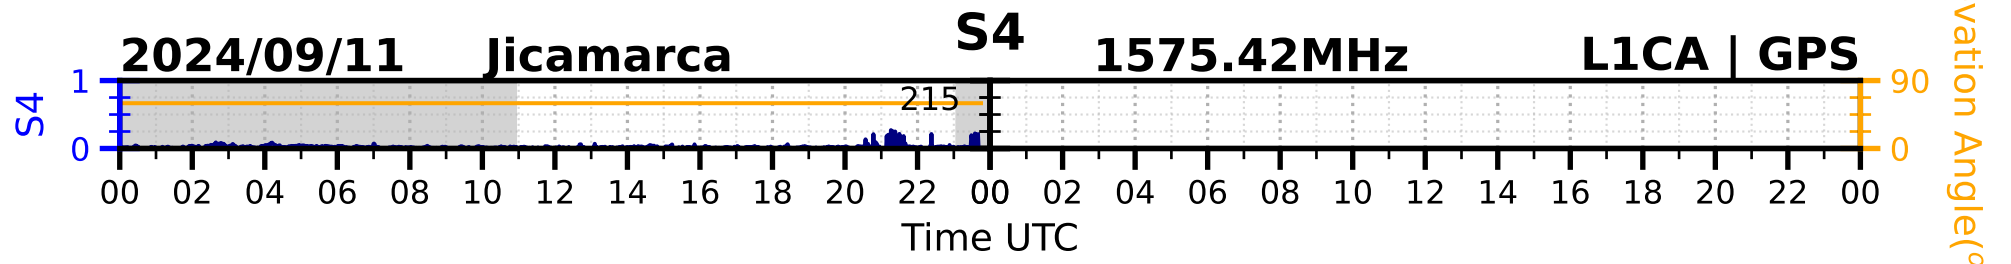

2024/09/11

Jicamarca

S4

1575.42MHz

L1CA | GPS

2024/09/11

Jicamarca

S4

1575.42MHz

L1BC | GALILEO