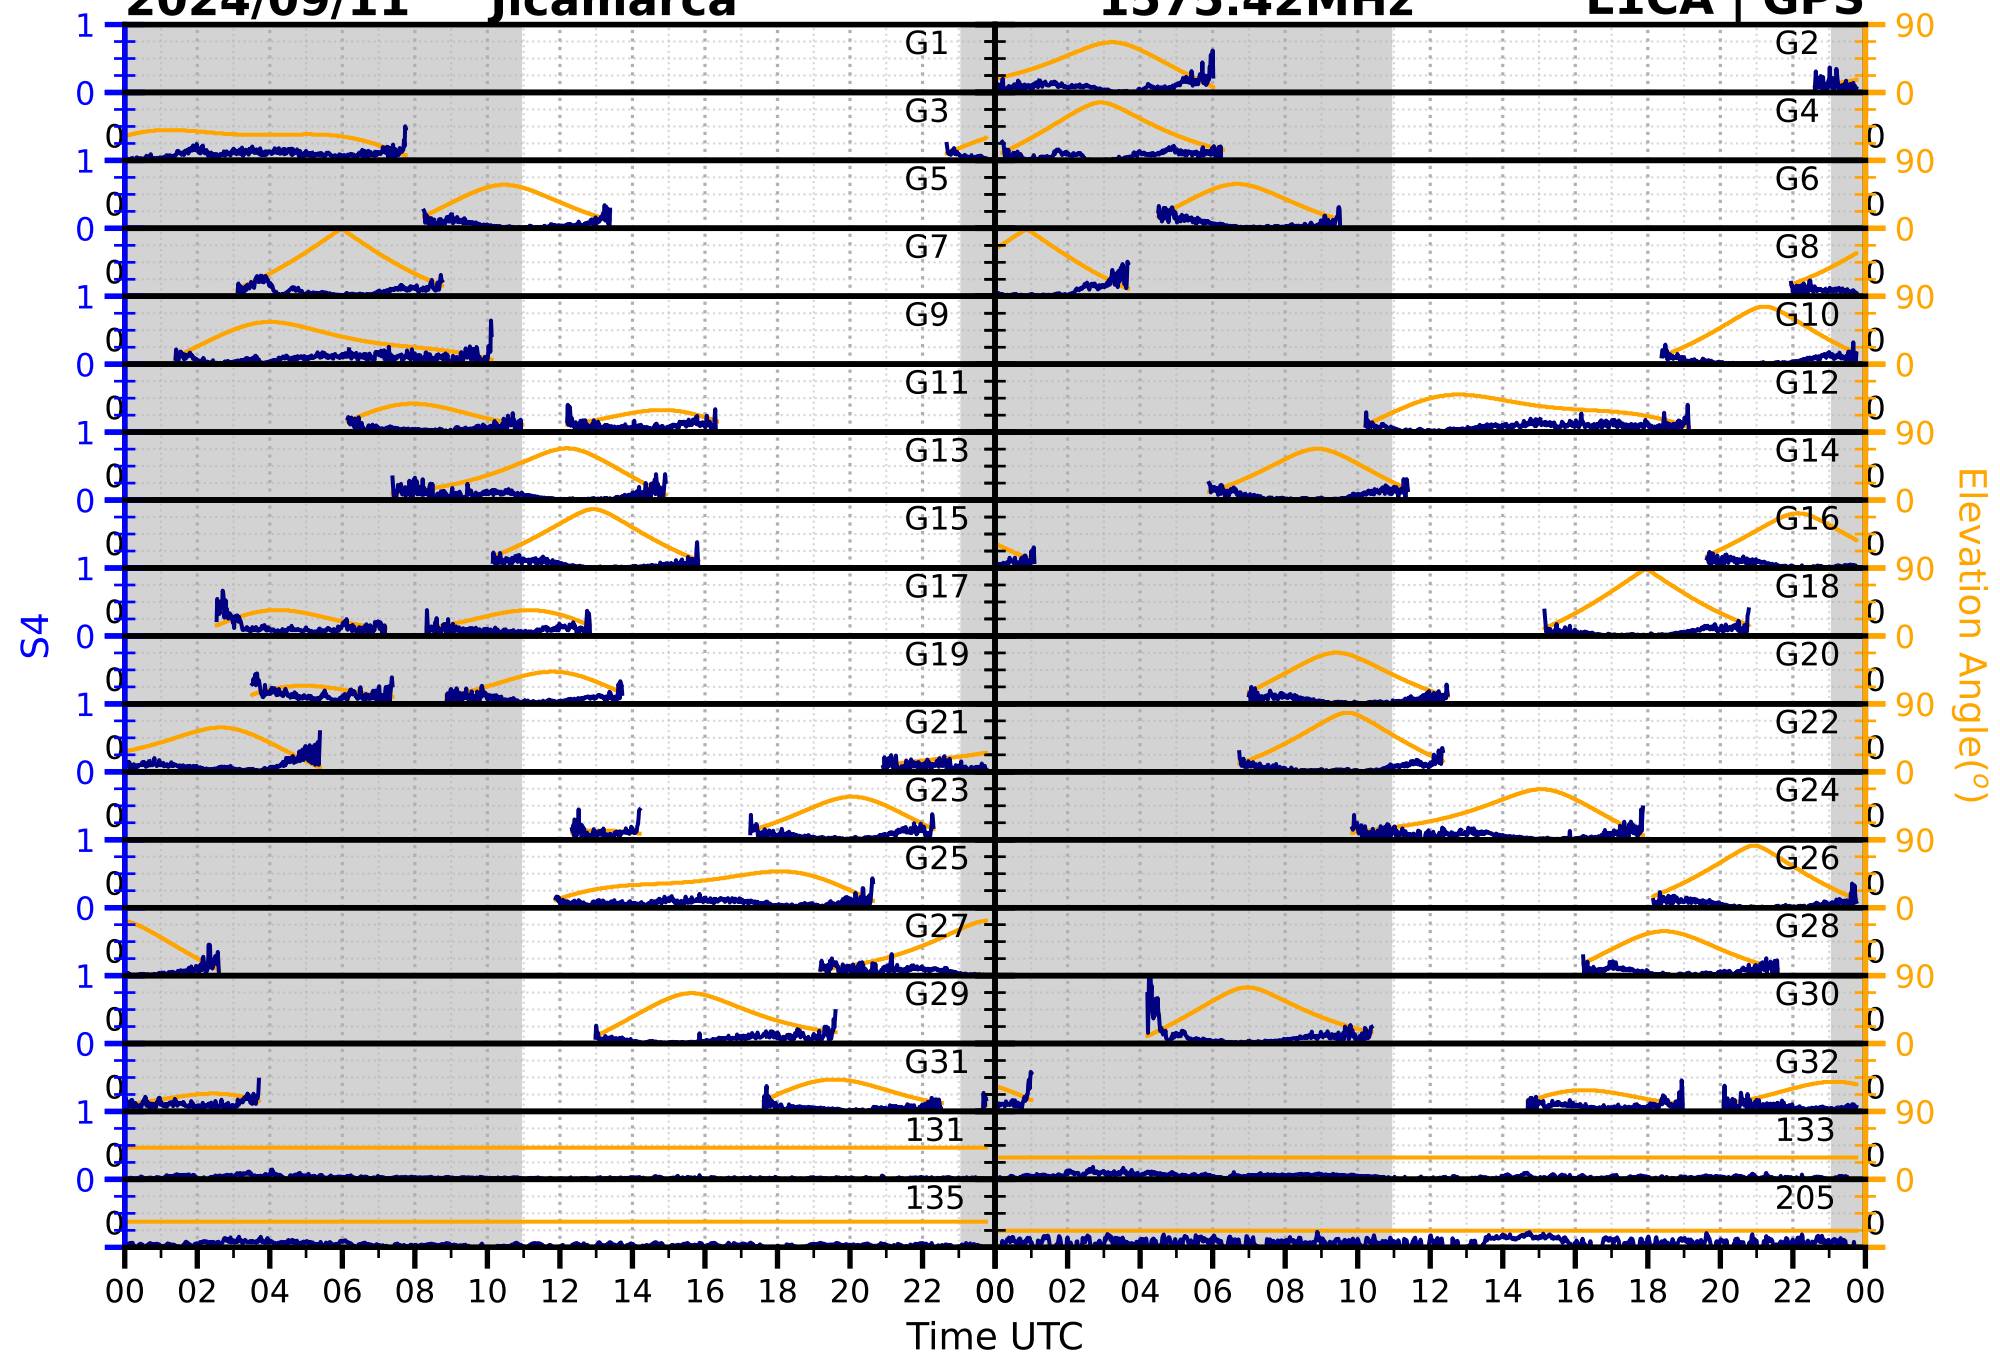

2024/09/11

Jicamarca

S4

1575.42MHz

L1CA | GPS

2024/09/11

Jicamarca

S4

1575.42MHz

L1BC | GALILEO