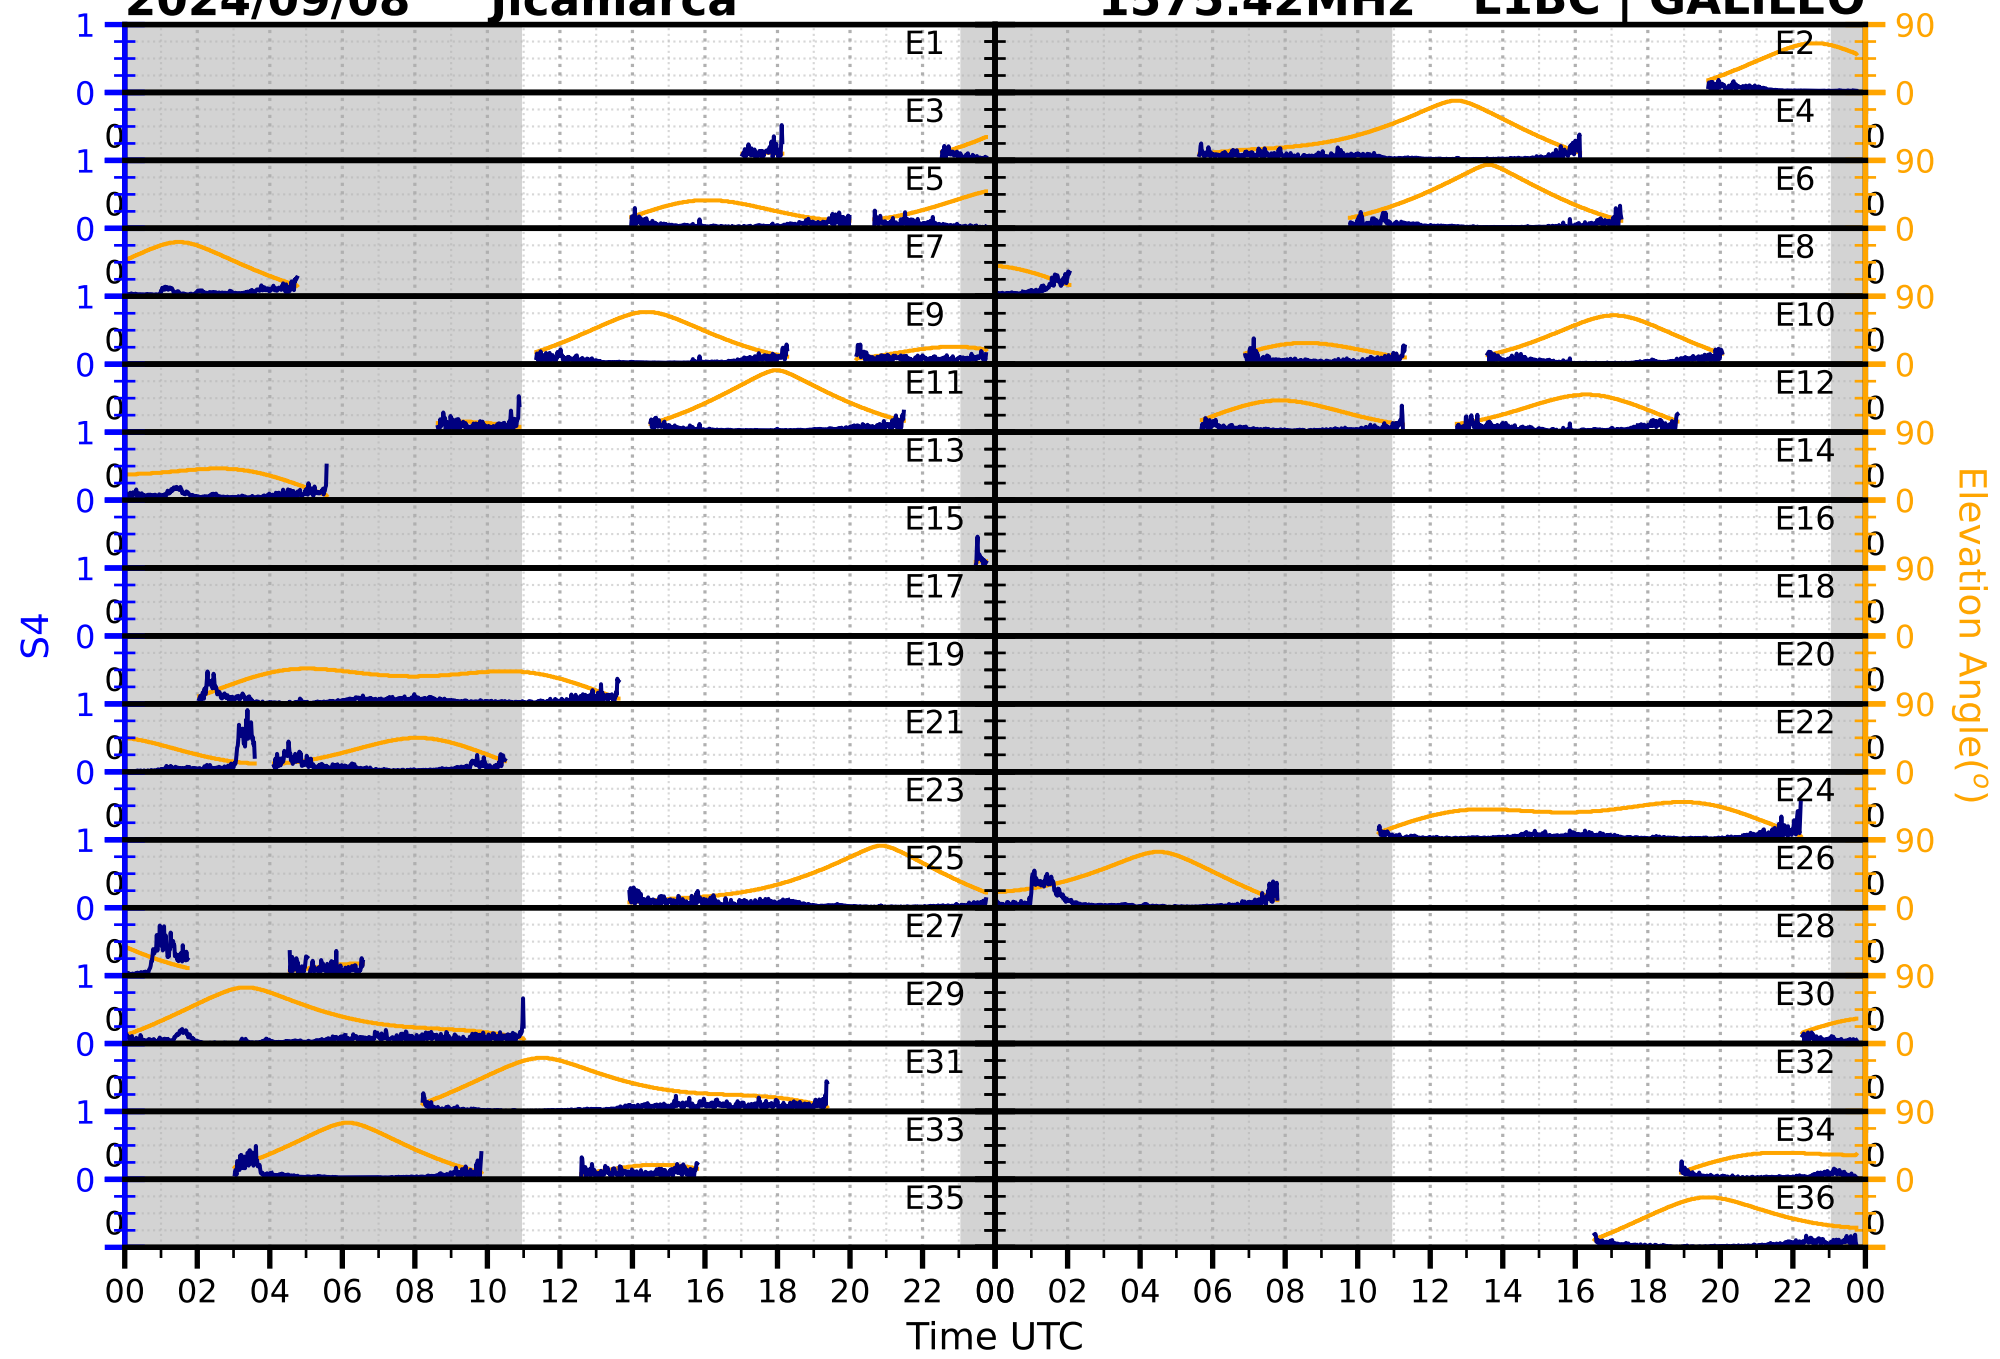

2024/09/08

Jicamarca

S4

1575.42MHz

L1BC | GALILEO

2024/09/08

Jicamarca

S4

1602MHz

L1CA | GLONASS