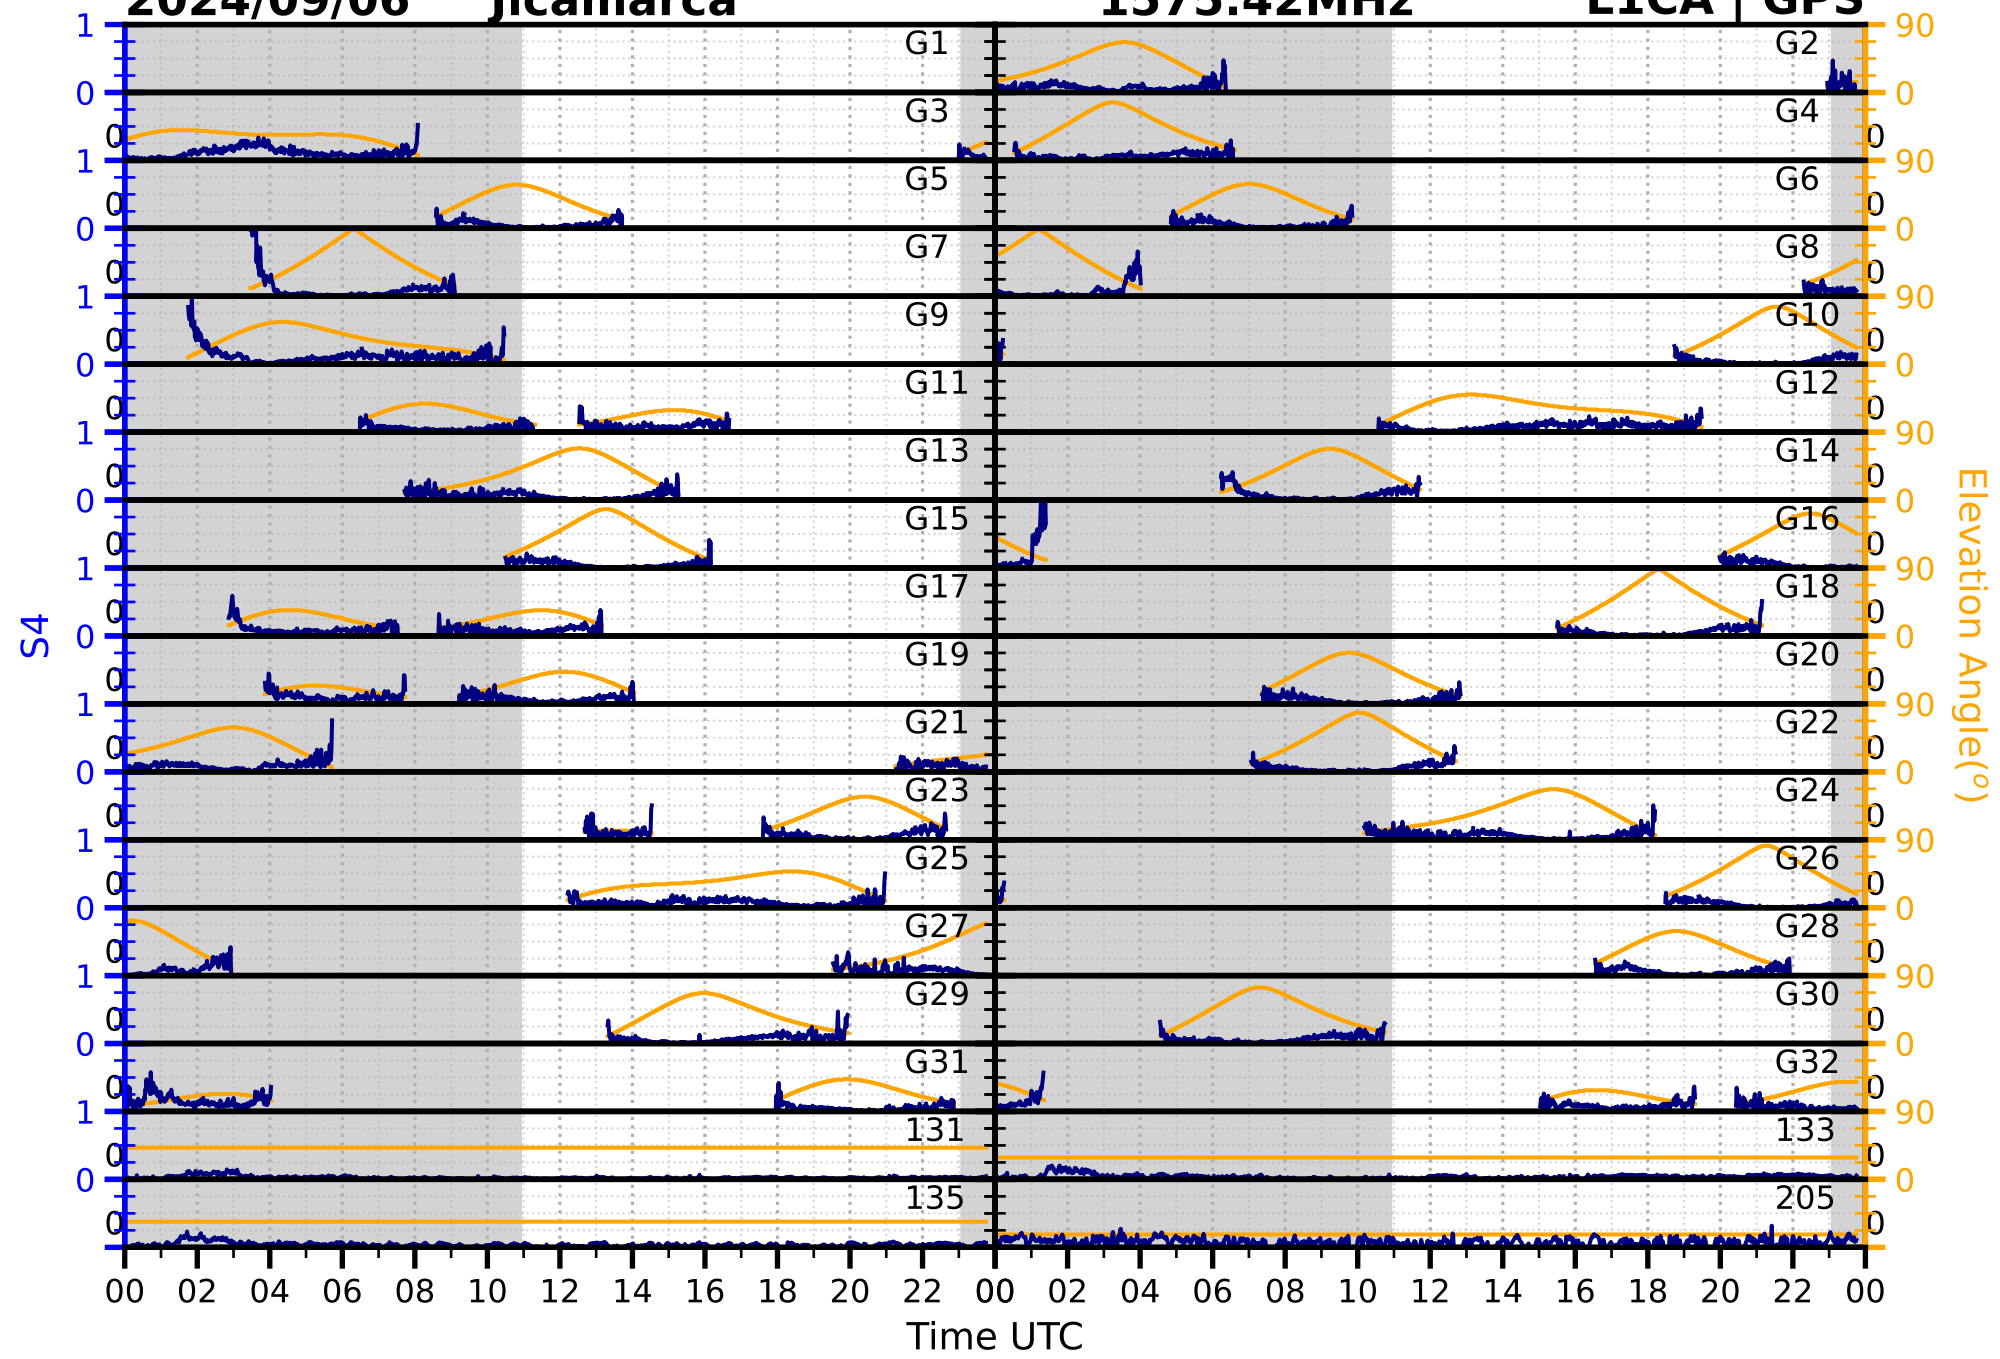

2024/09/06

Jicamarca

S4

1575.42MHz

L1CA | GPS

2024/09/06

Jicamarca

S4

1575.42MHz

L1BC | GALILEO

2024/09/06

Jicamarca

S4

1602MHz

L1CA | GLONASS