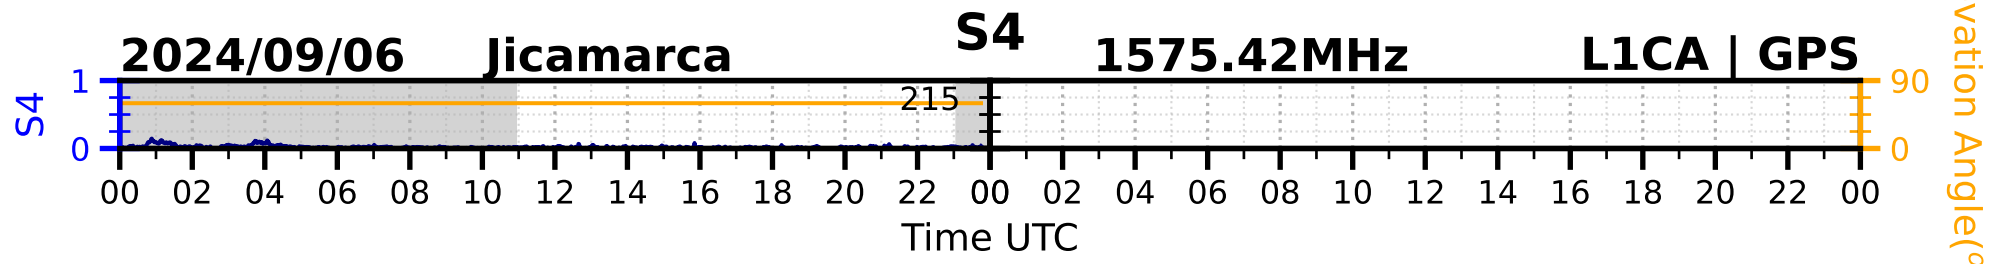

2024/09/06

Jicamarca

S4

1575.42MHz

L1CA | GPS

2024/09/06

Jicamarca

S4

1575.42MHz

L1BC | GALILEO

2024/09/06

Jicamarca

S4

1602MHz

L1CA | GLONASS