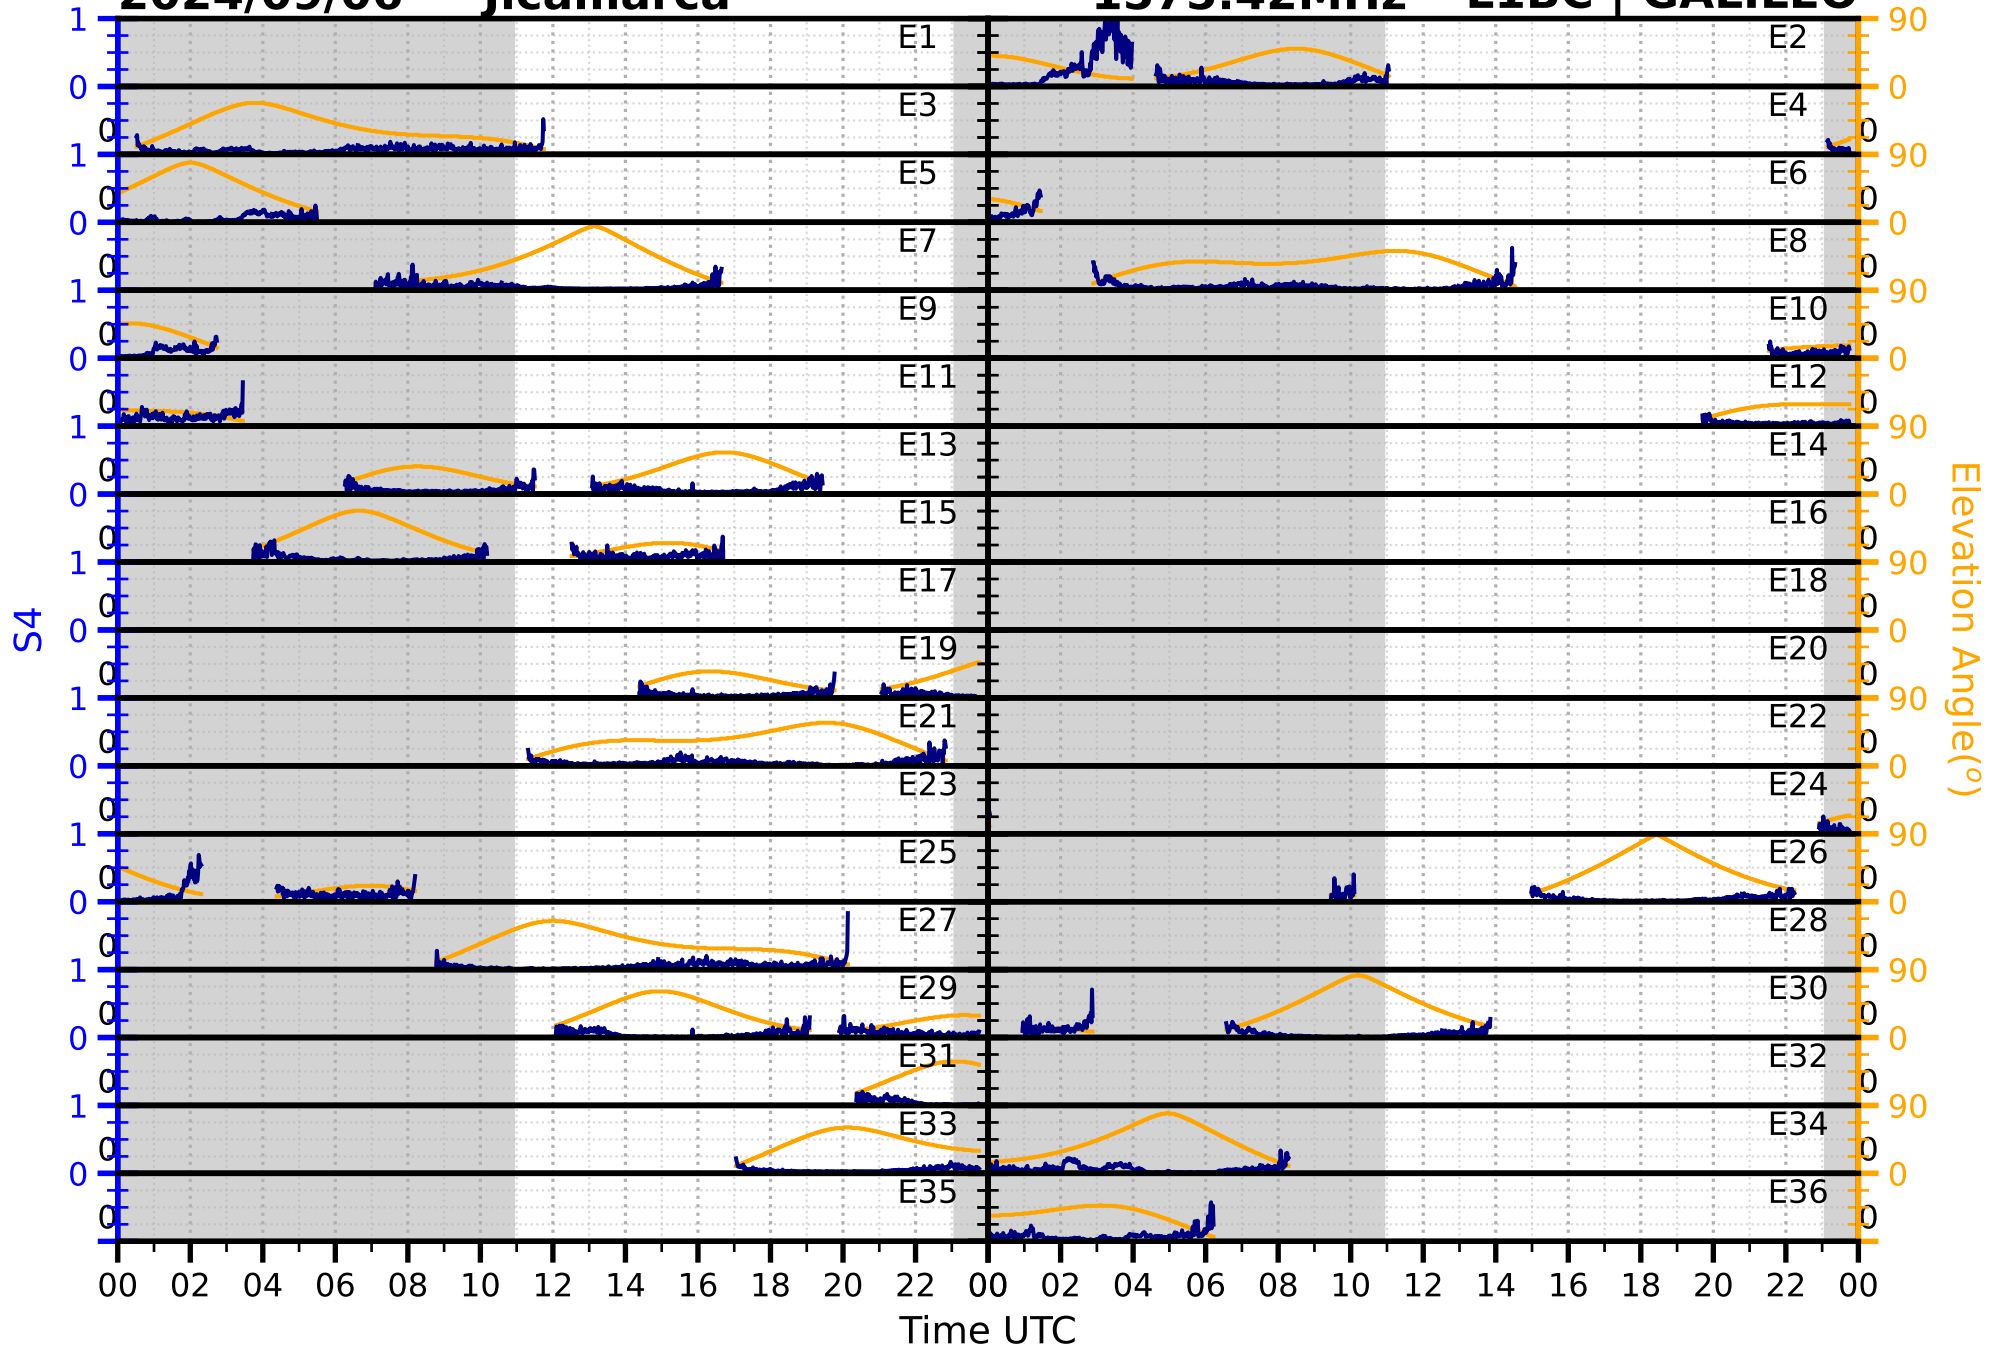

2024/09/06

Jicamarca

S4

1575.42MHz

L1CA | GPS

2024/09/06

Jicamarca

S4

1575.42MHz

L1BC | GALILEO

2024/09/06

Jicamarca

S4

1602MHz

L1CA | GLONASS