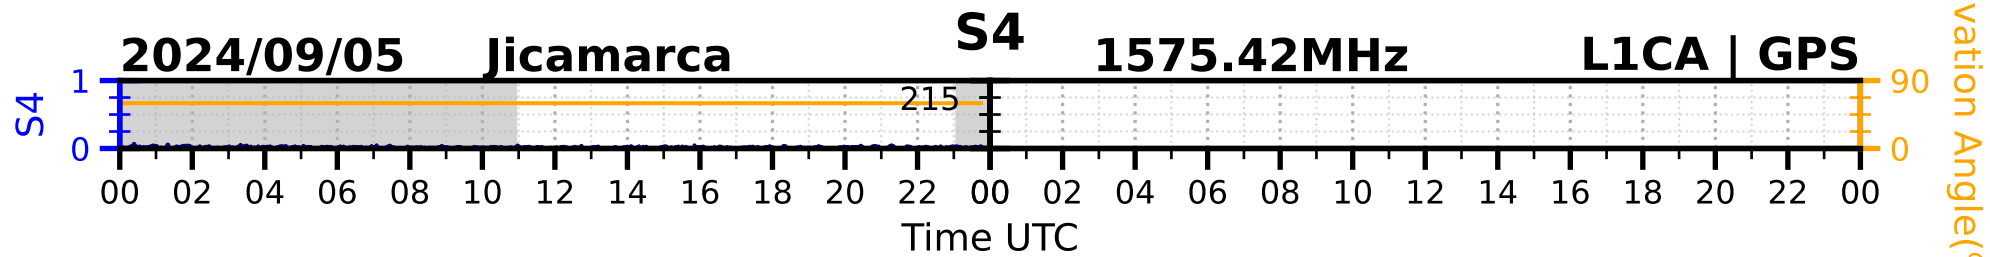

2024/09/05

Jicamarca

S4

1575.42MHz

L1CA | GPS

2024/09/05

Jicamarca

S4

1575.42MHz

L1BC | GALILEO

2024/09/05

Jicamarca

S4

1602MHz

L1CA | GLONASS