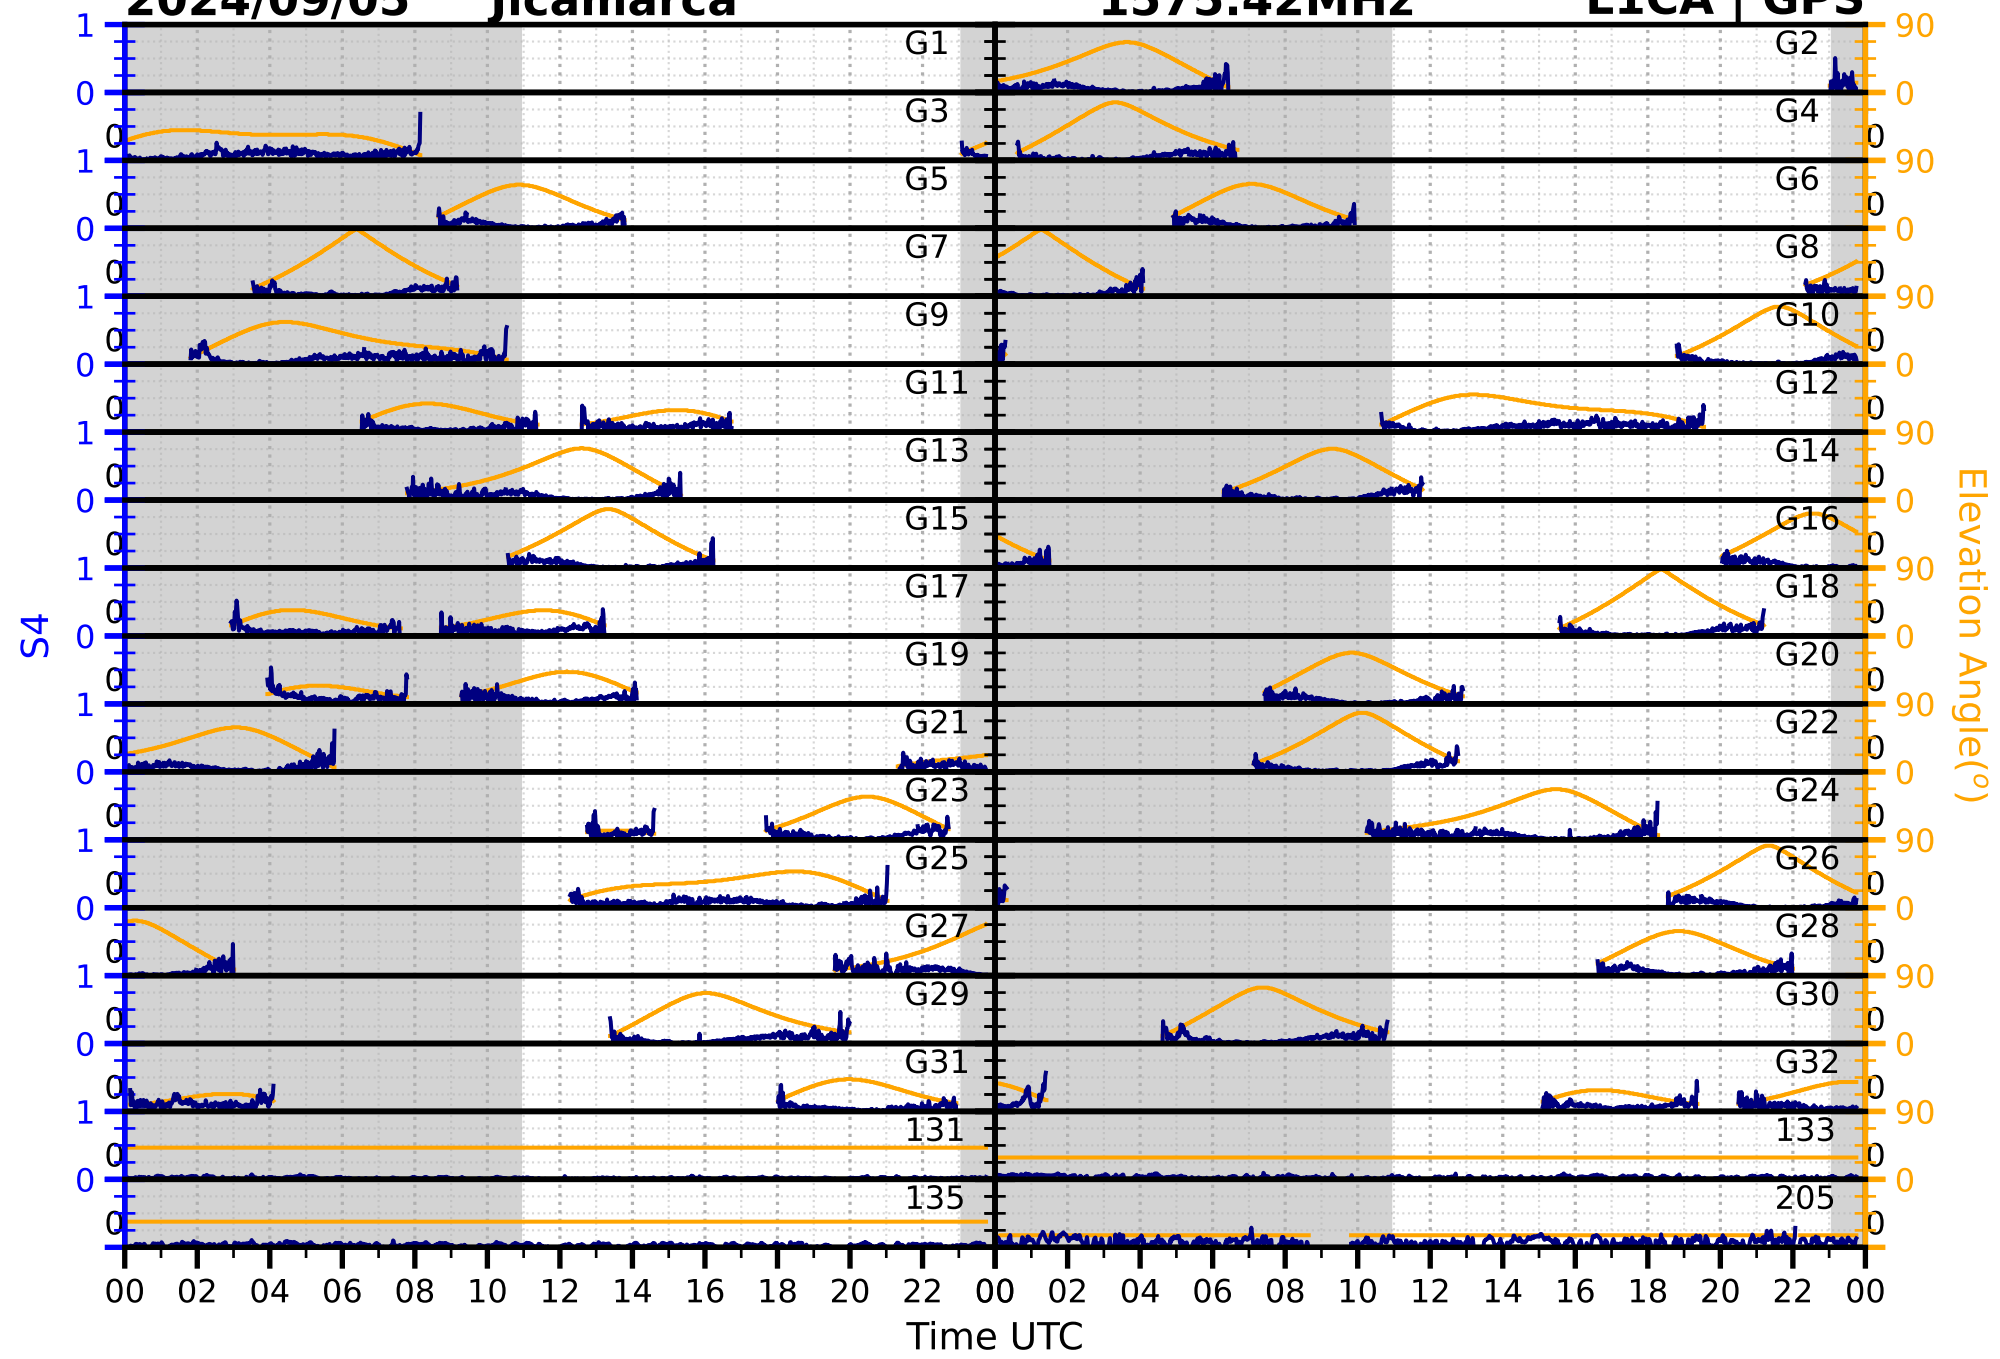

2024/09/05

Jicamarca

S4

1575.42MHz

L1CA | GPS

2024/09/05

Jicamarca

S4

1575.42MHz

L1BC | GALILEO

2024/09/05

Jicamarca

S4

1602MHz

L1CA | GLONASS