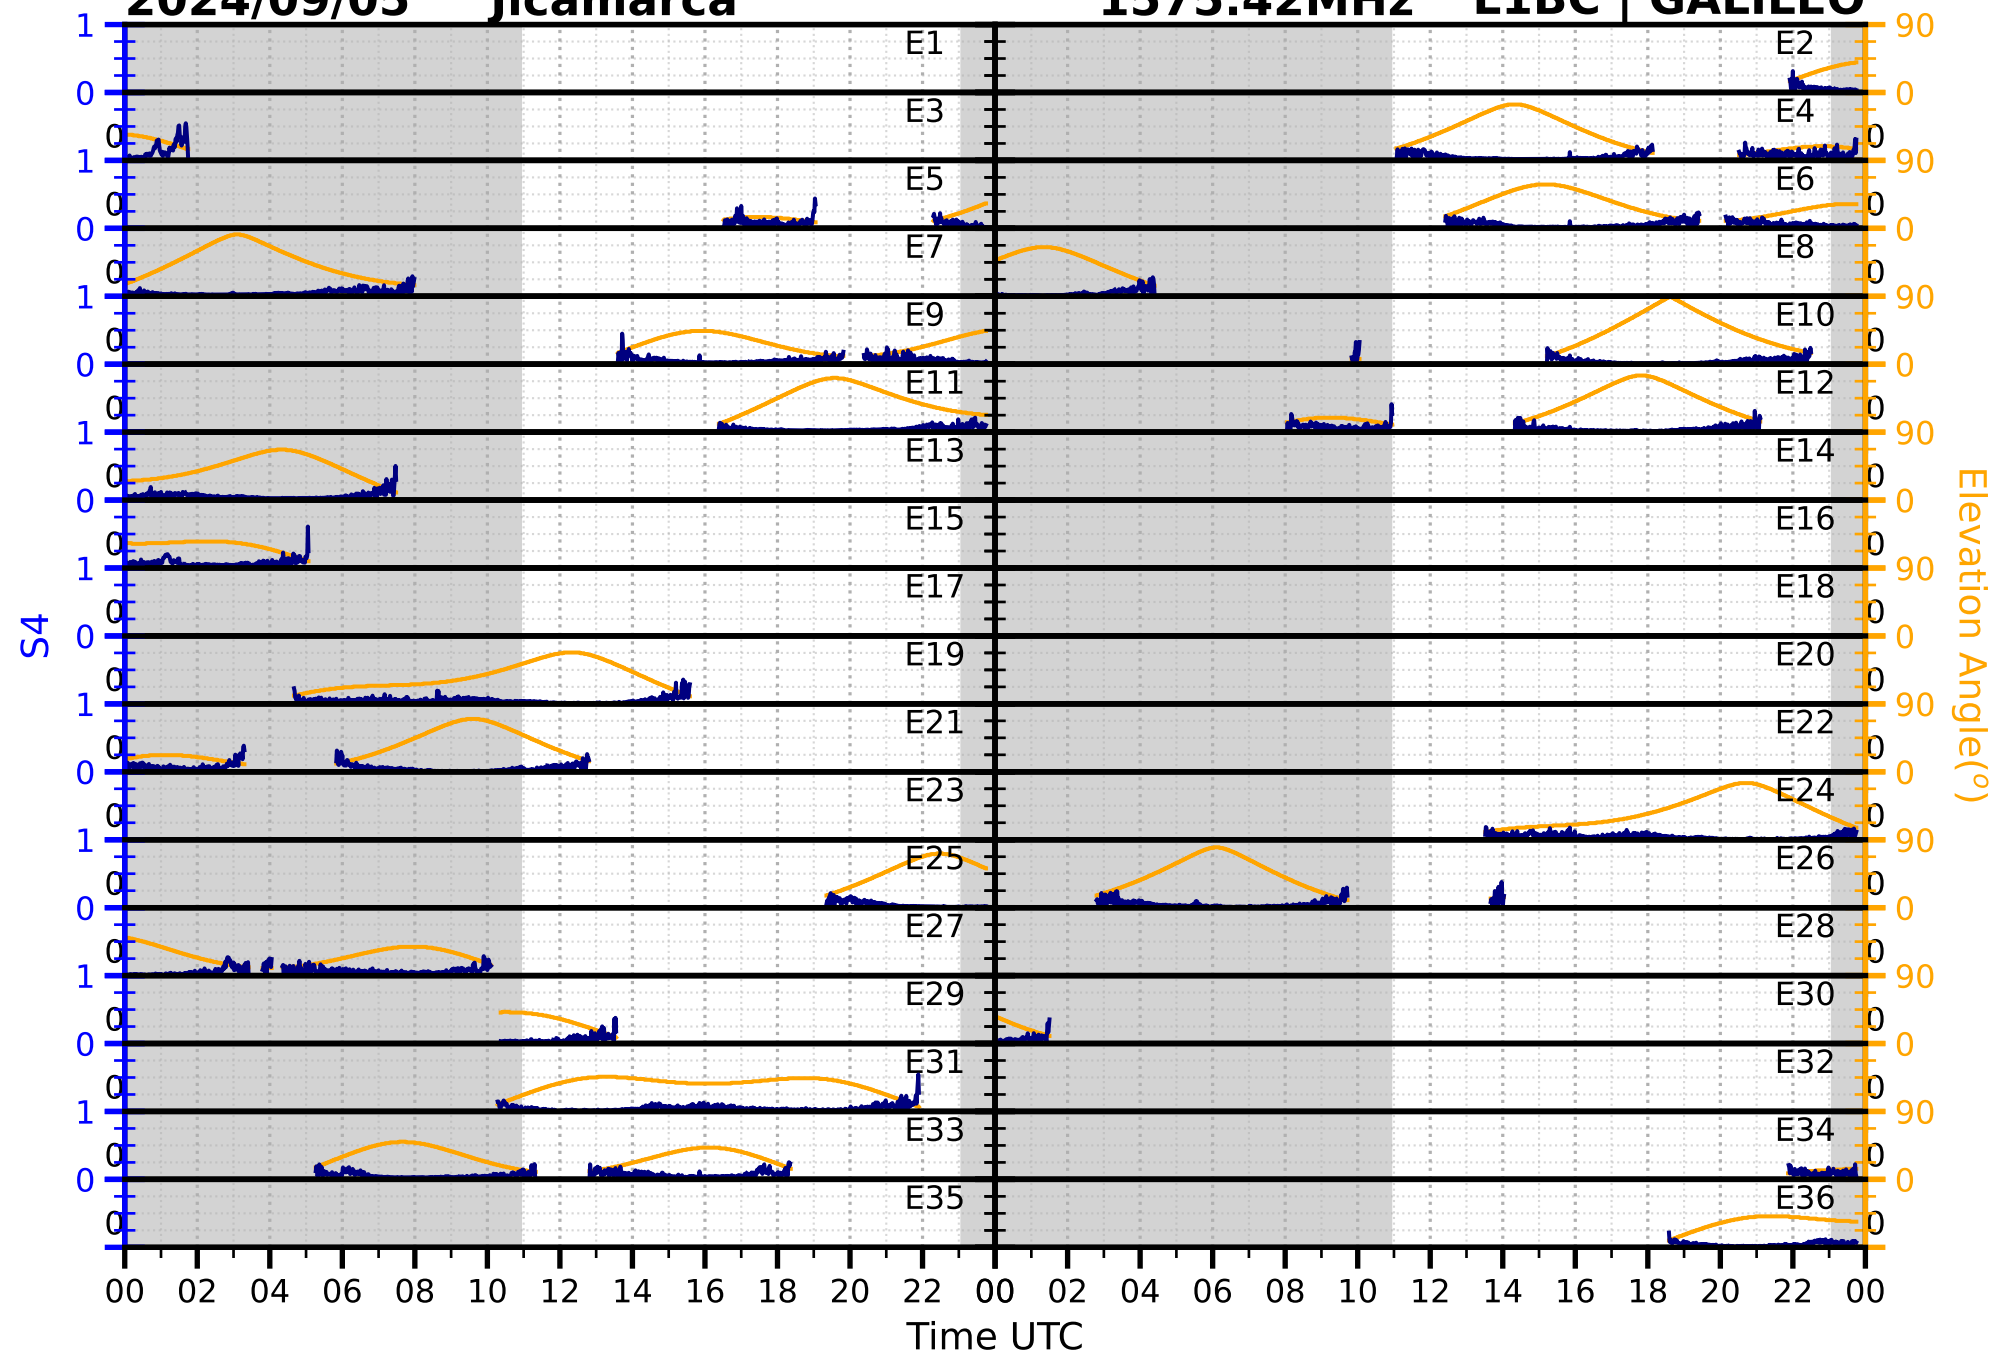

2024/09/05

Jicamarca

S4

1575.42MHz

L1CA | GPS

2024/09/05

Jicamarca

S4

1575.42MHz

L1BC | GALILEO

2024/09/05

Jicamarca

S4

1602MHz

L1CA | GLONASS