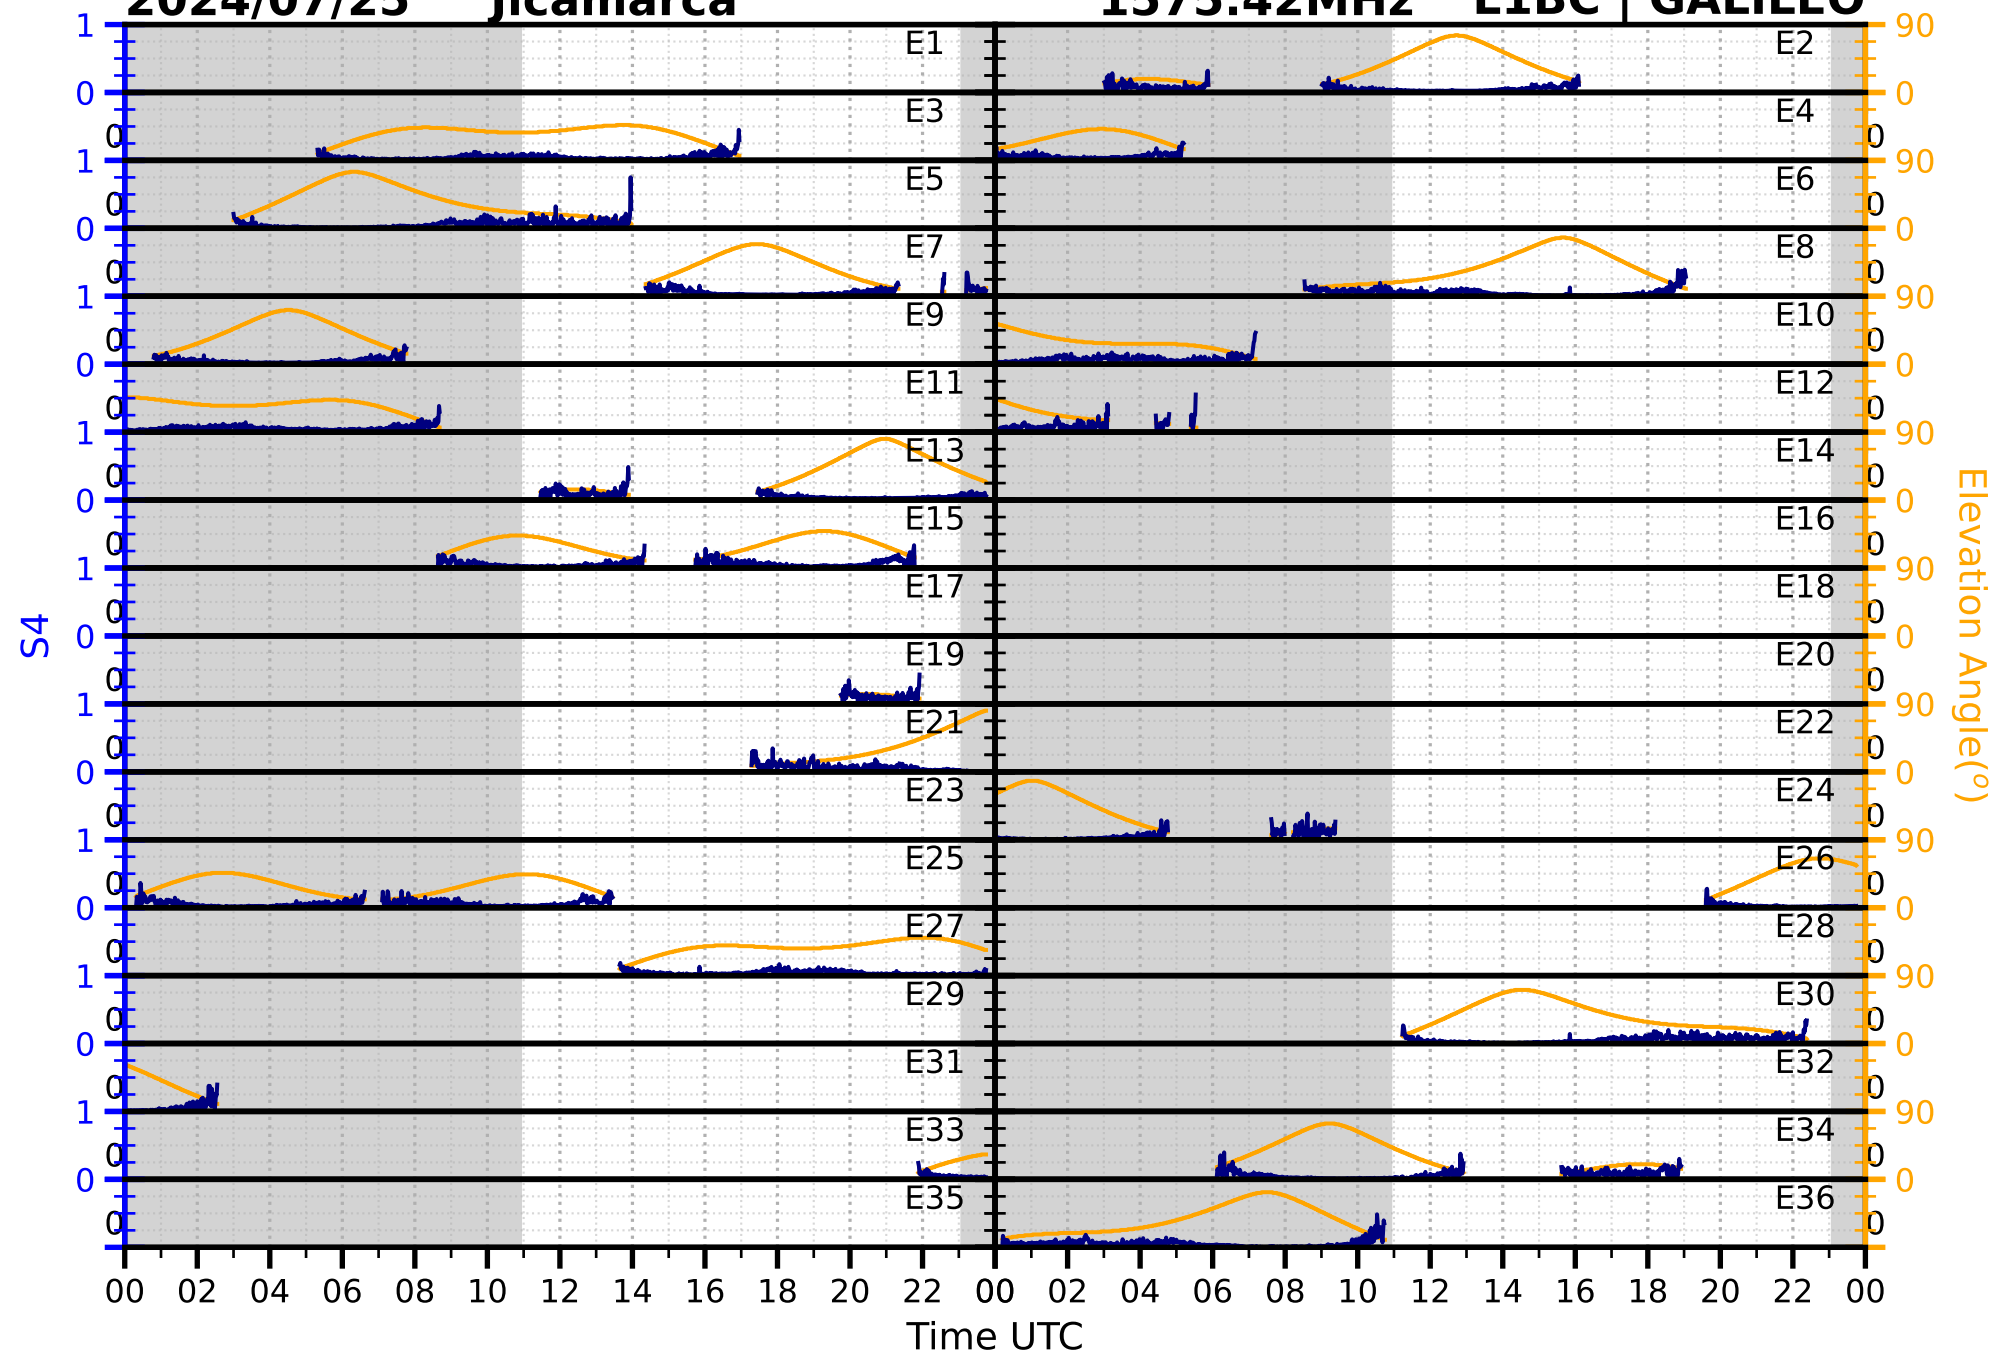

2024/07/25

Jicamarca

S4

1575.42MHz

L1CA | GPS

2024/07/25

Jicamarca

S4

1575.42MHz

L1BC | GALILEO

2024/07/25

Jicamarca

S4

1602MHz

L1CA | GLONASS