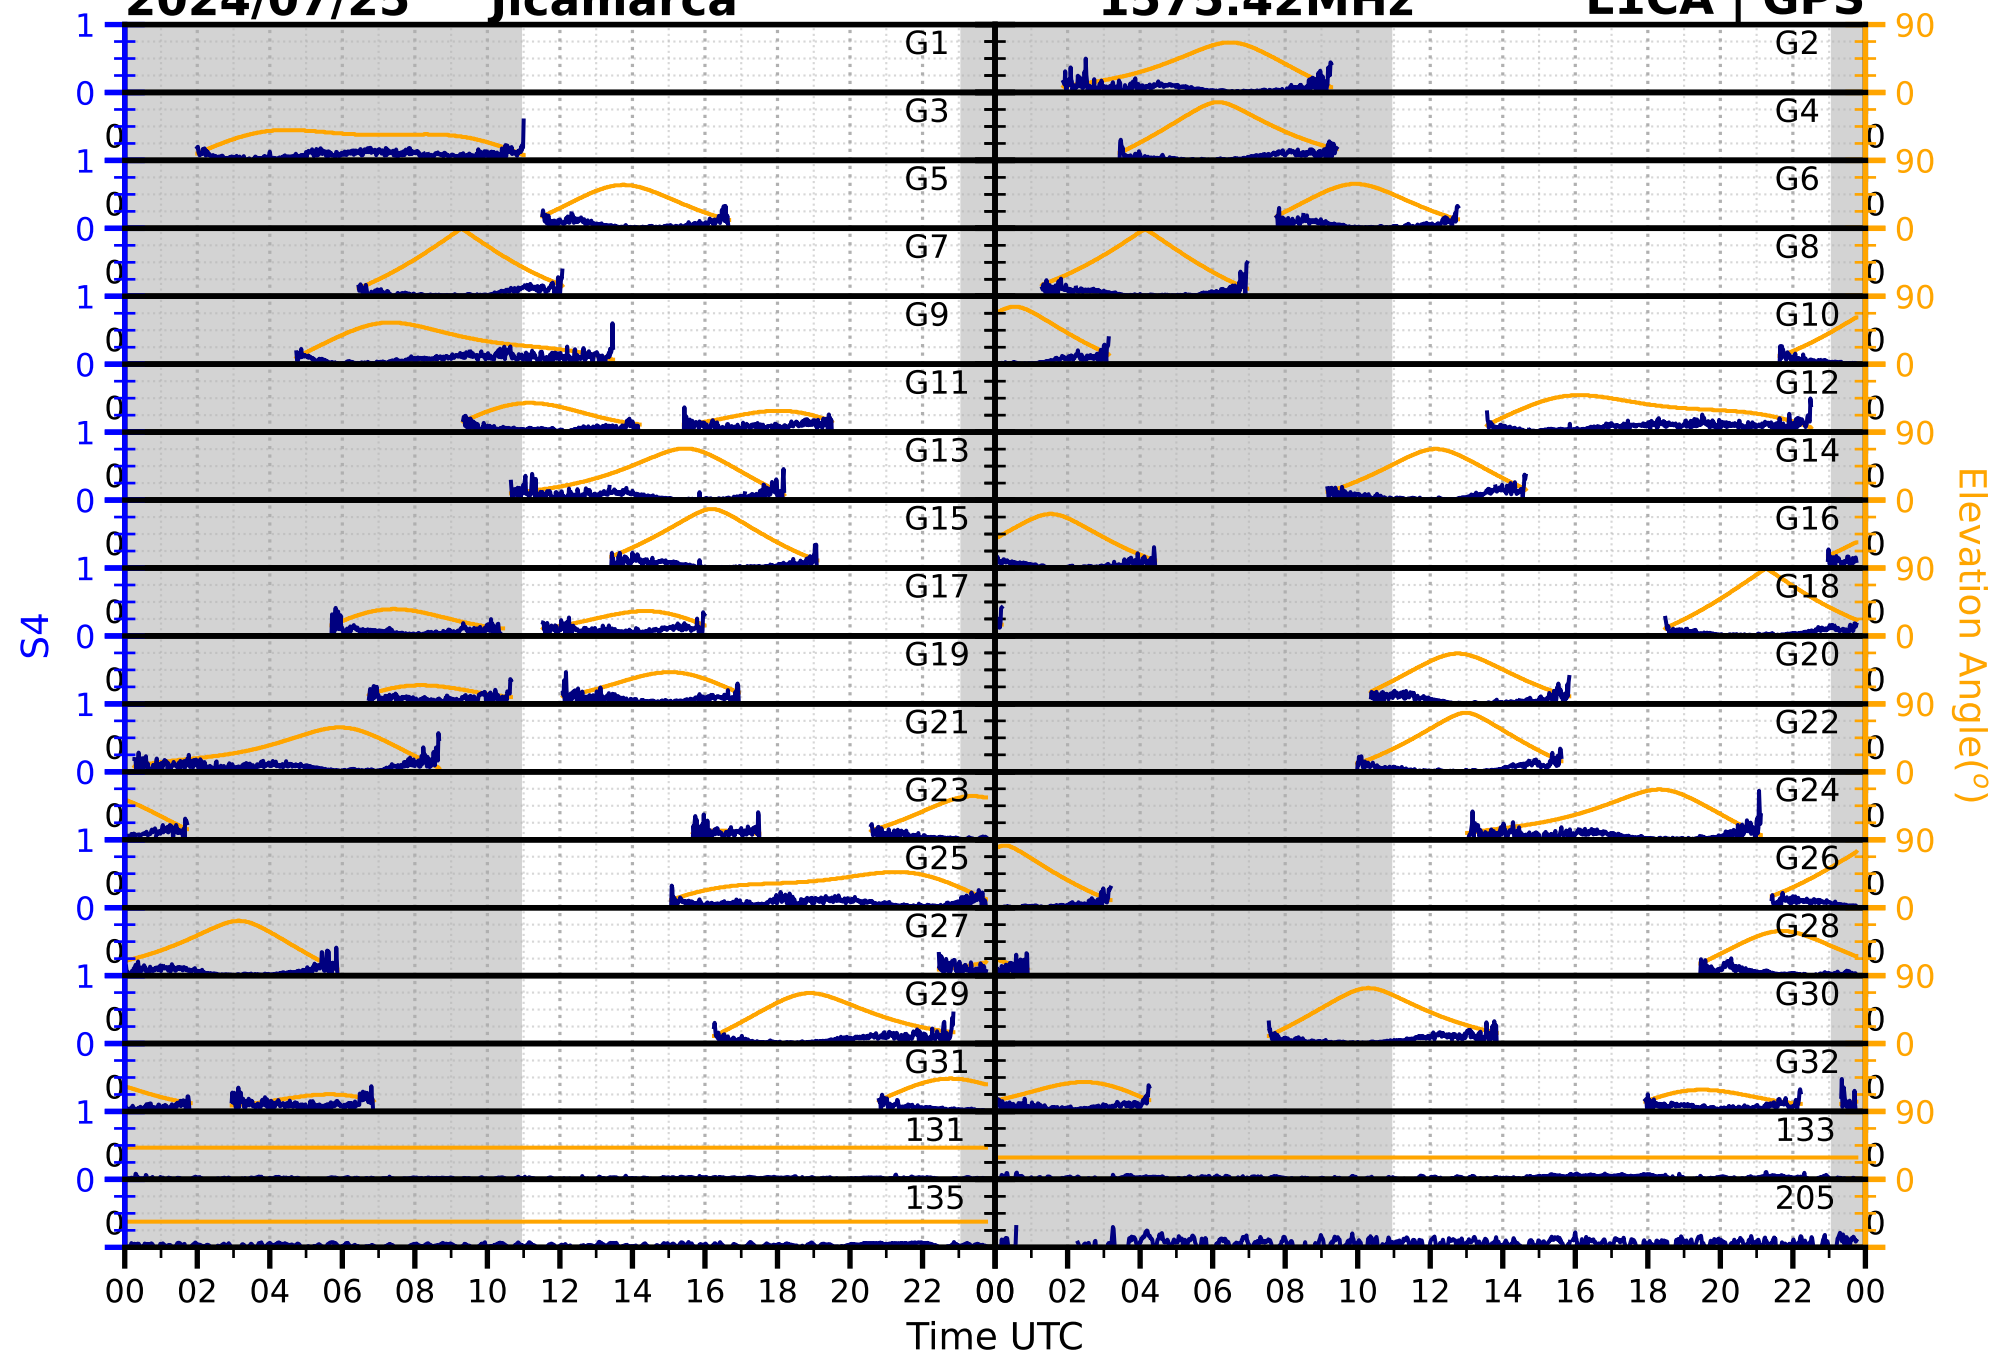

2024/07/25

Jicamarca

S4

1575.42MHz

L1CA | GPS

2024/07/25

Jicamarca

S4

1575.42MHz

L1BC | GALILEO

2024/07/25

Jicamarca

S4

1602MHz

L1CA | GLONASS