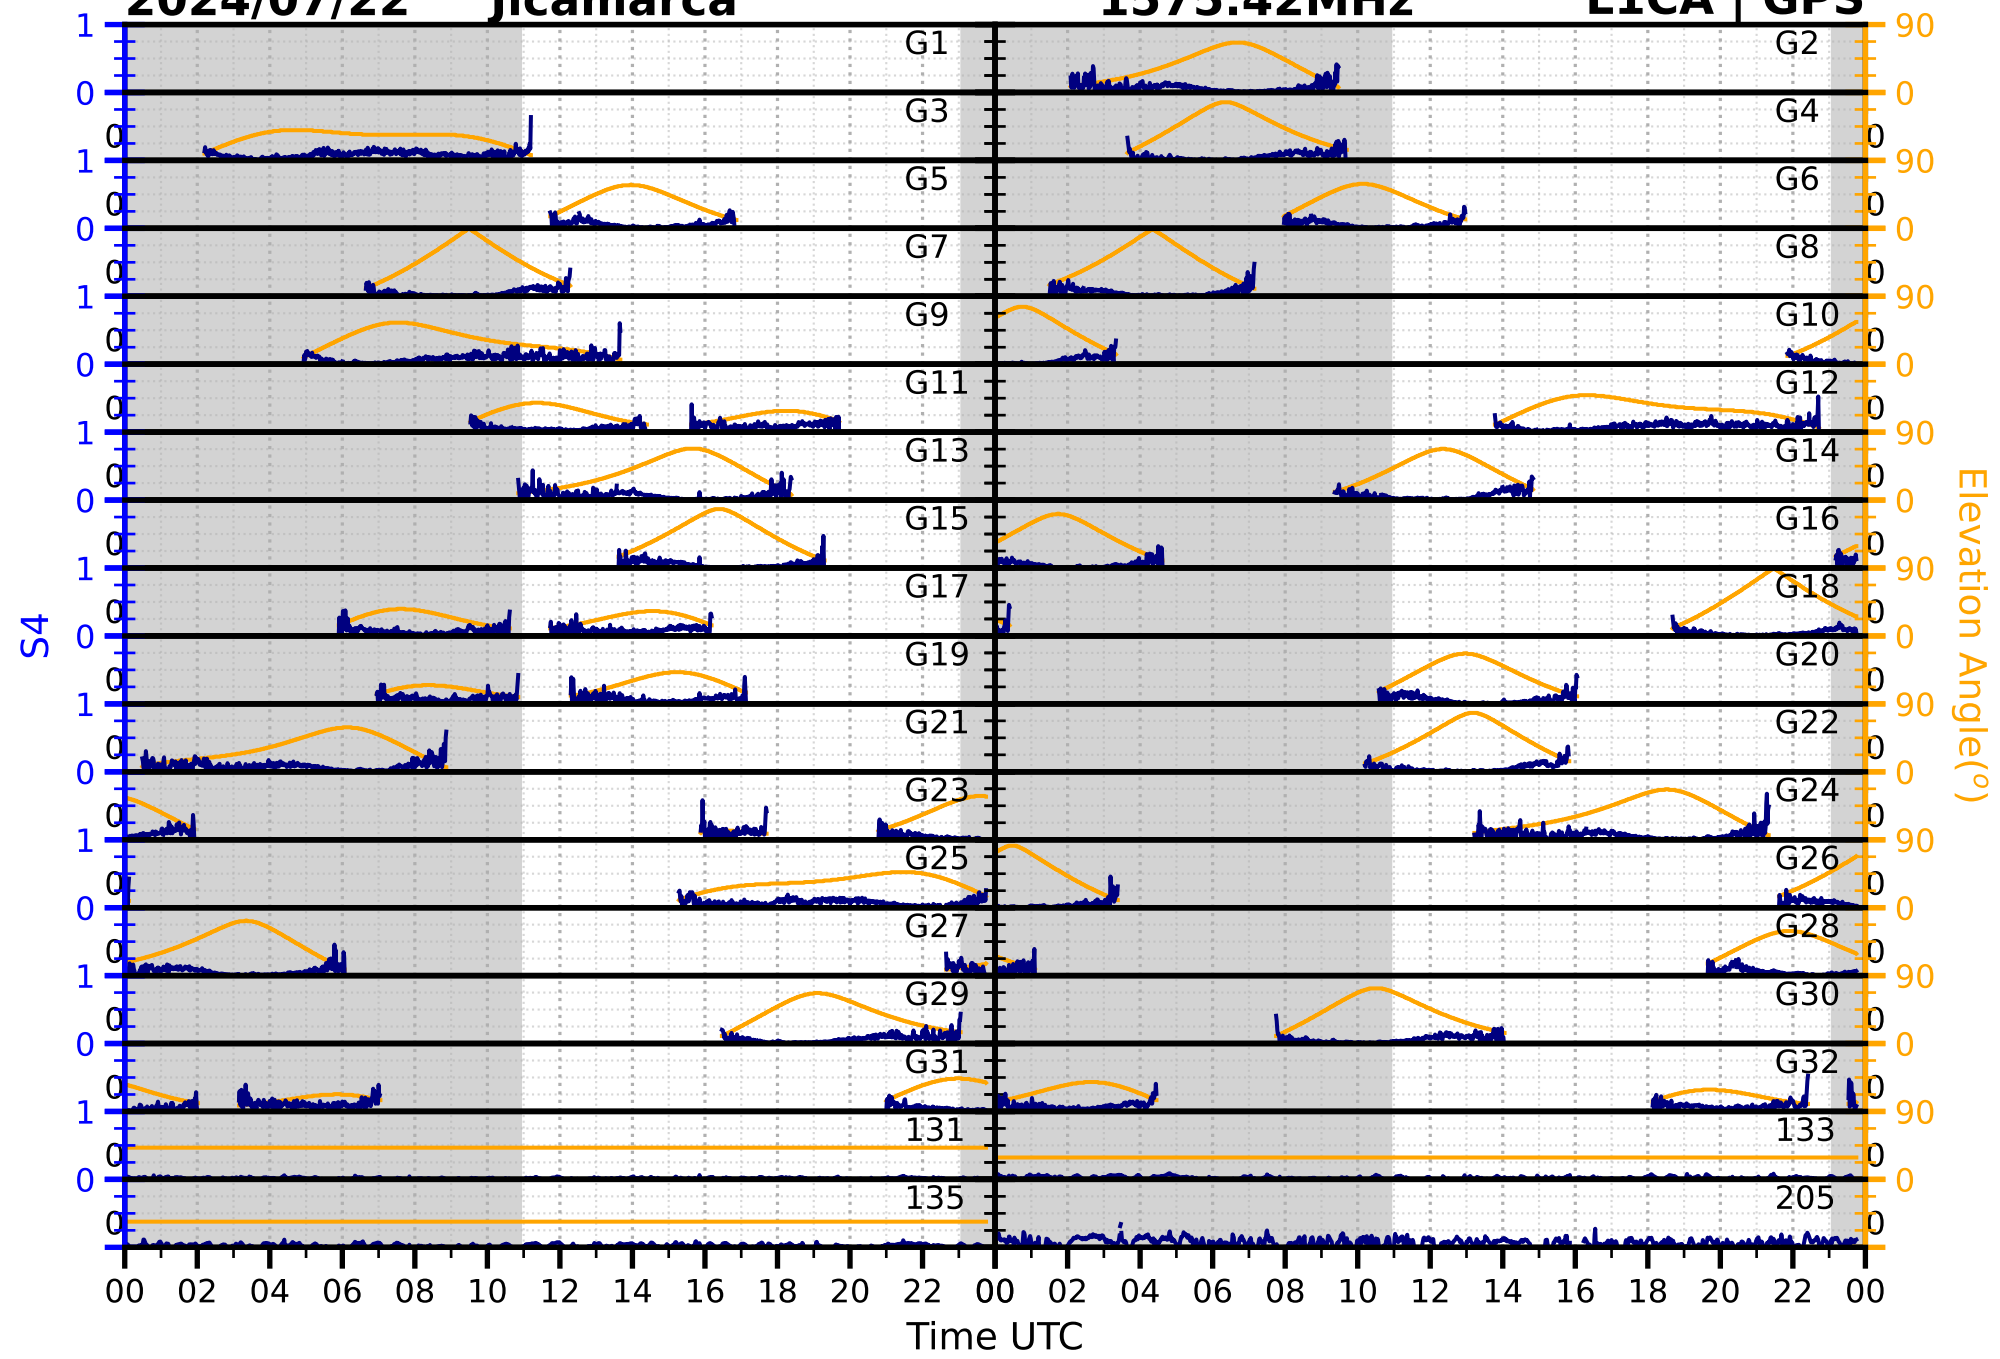

2024/07/22

Jicamarca

S4

1575.42MHz

L1CA | GPS

2024/07/22

Jicamarca

S4

1575.42MHz

L1BC | GALILEO

2024/07/22

Jicamarca

S4

1602MHz

L1CA | GLONASS