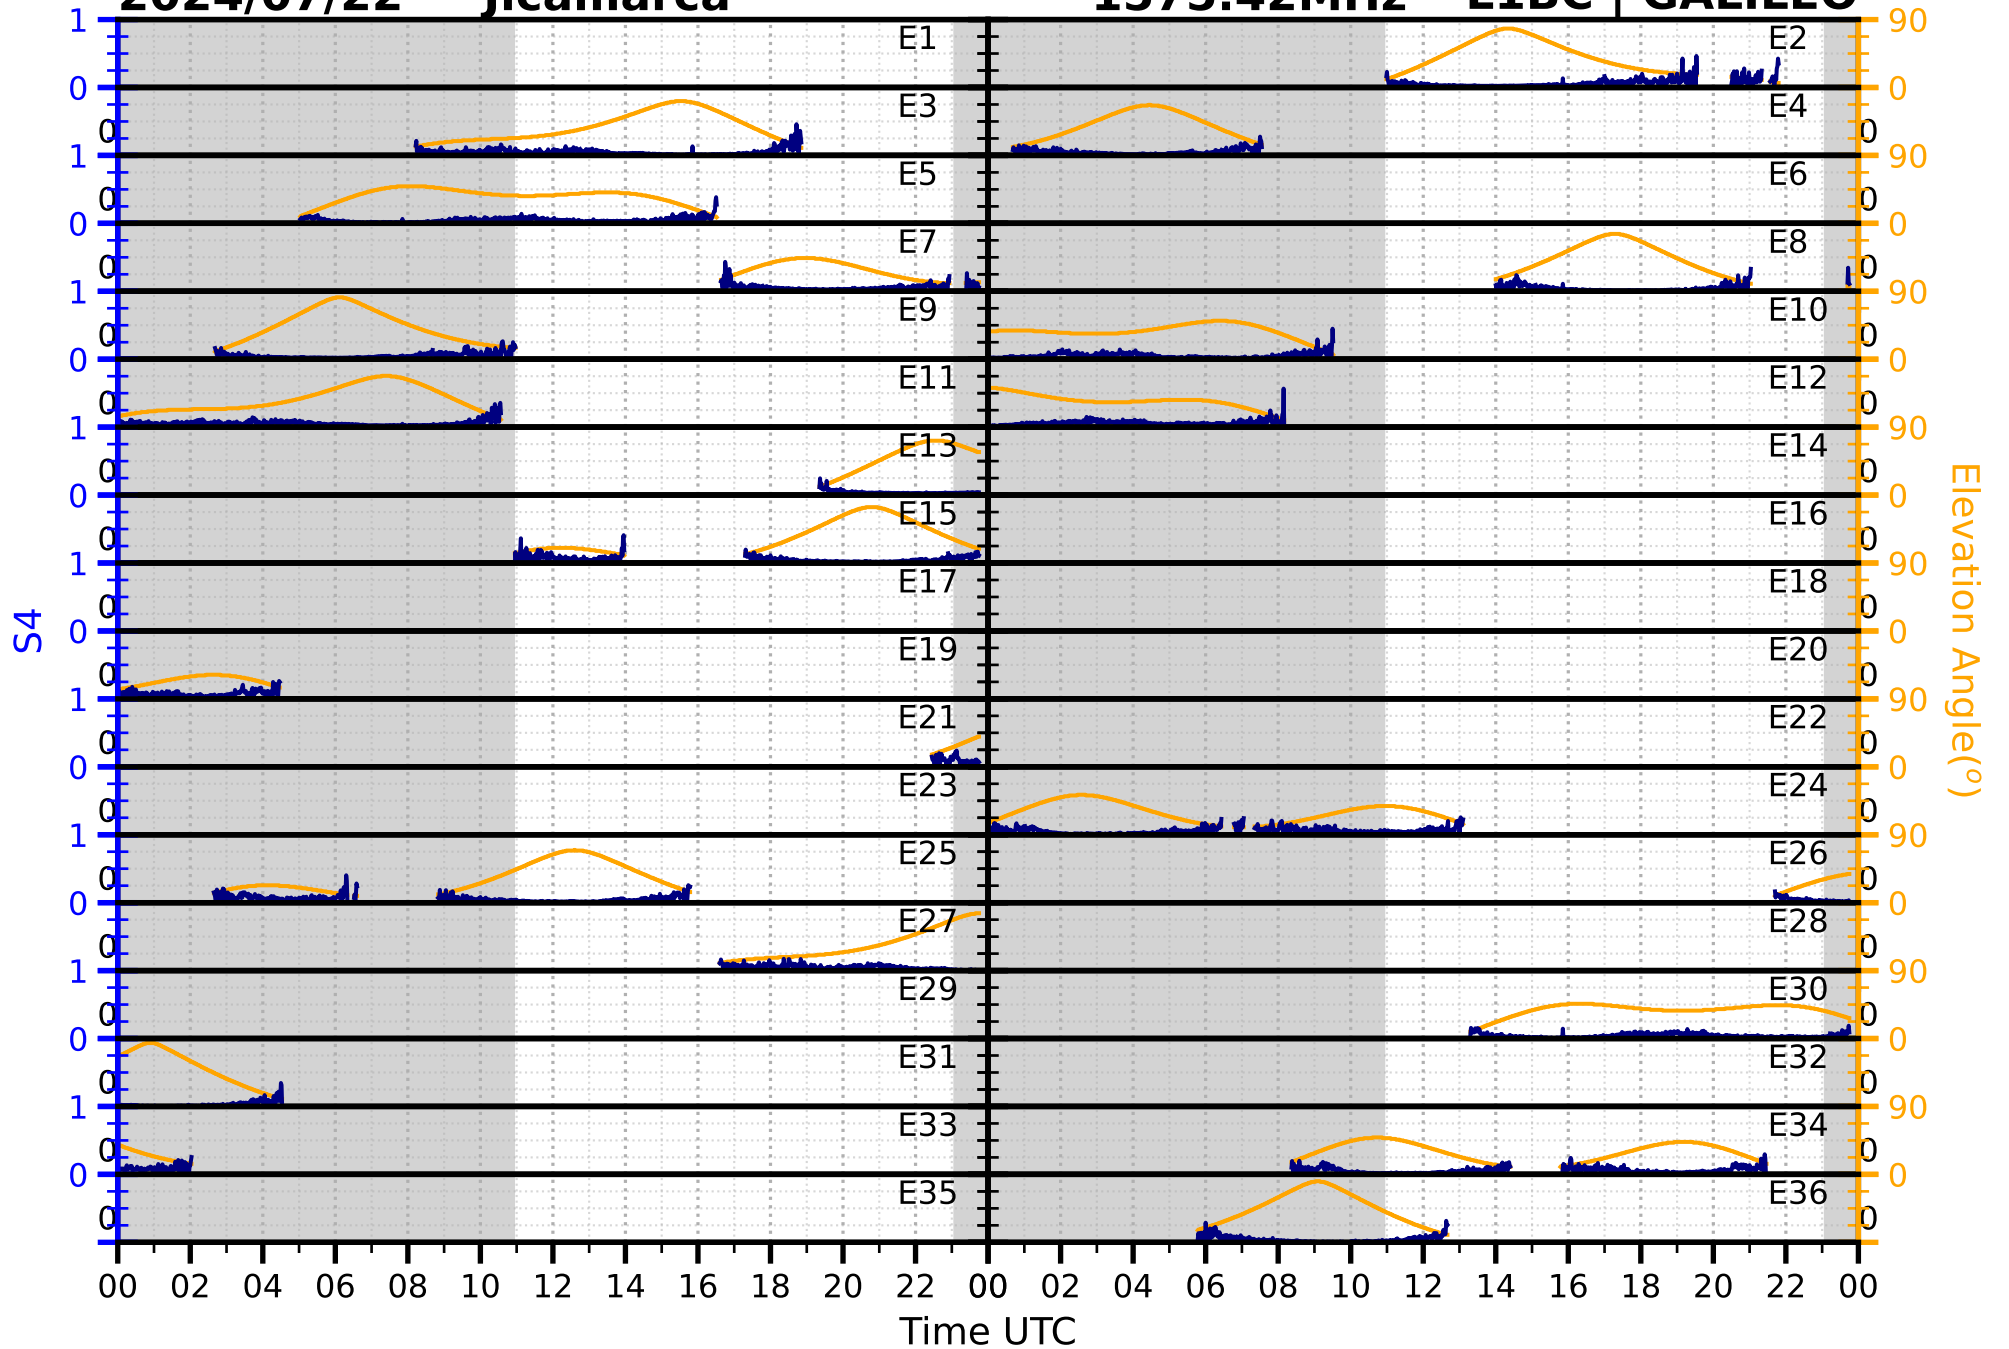

2024/07/22

Jicamarca

S4

1575.42MHz

L1CA | GPS

2024/07/22

Jicamarca

S4

1575.42MHz

L1BC | GALILEO

2024/07/22

Jicamarca

S4

1602MHz

L1CA | GLONASS