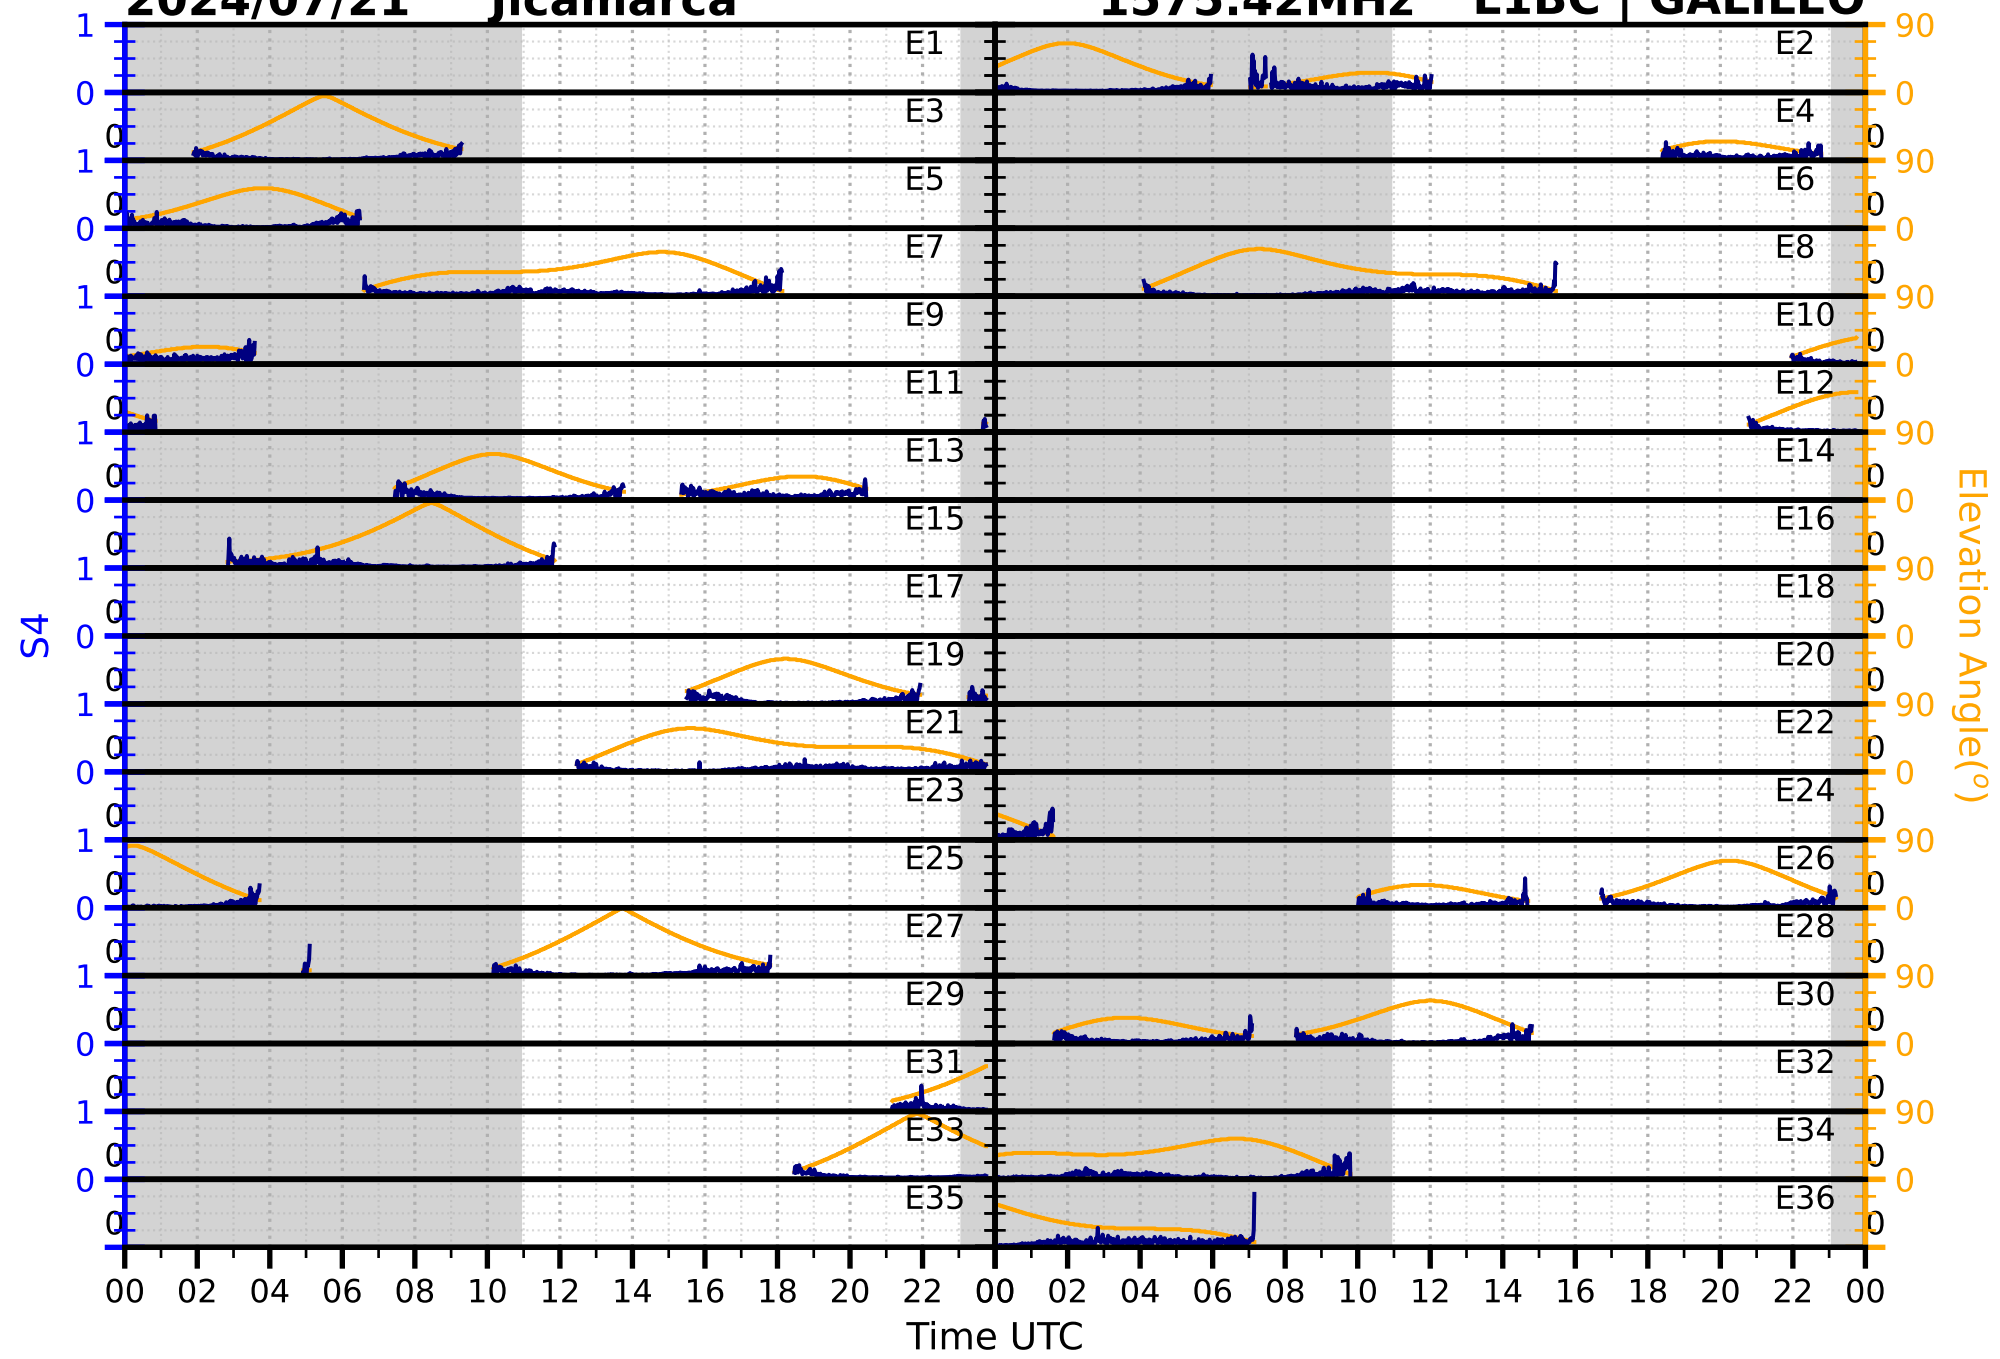

2024/07/21

Jicamarca

S4

1575.42MHz

L1BC | GALILEO

2024/07/21

Jicamarca

S4

1602MHz

L1CA | GLONASS