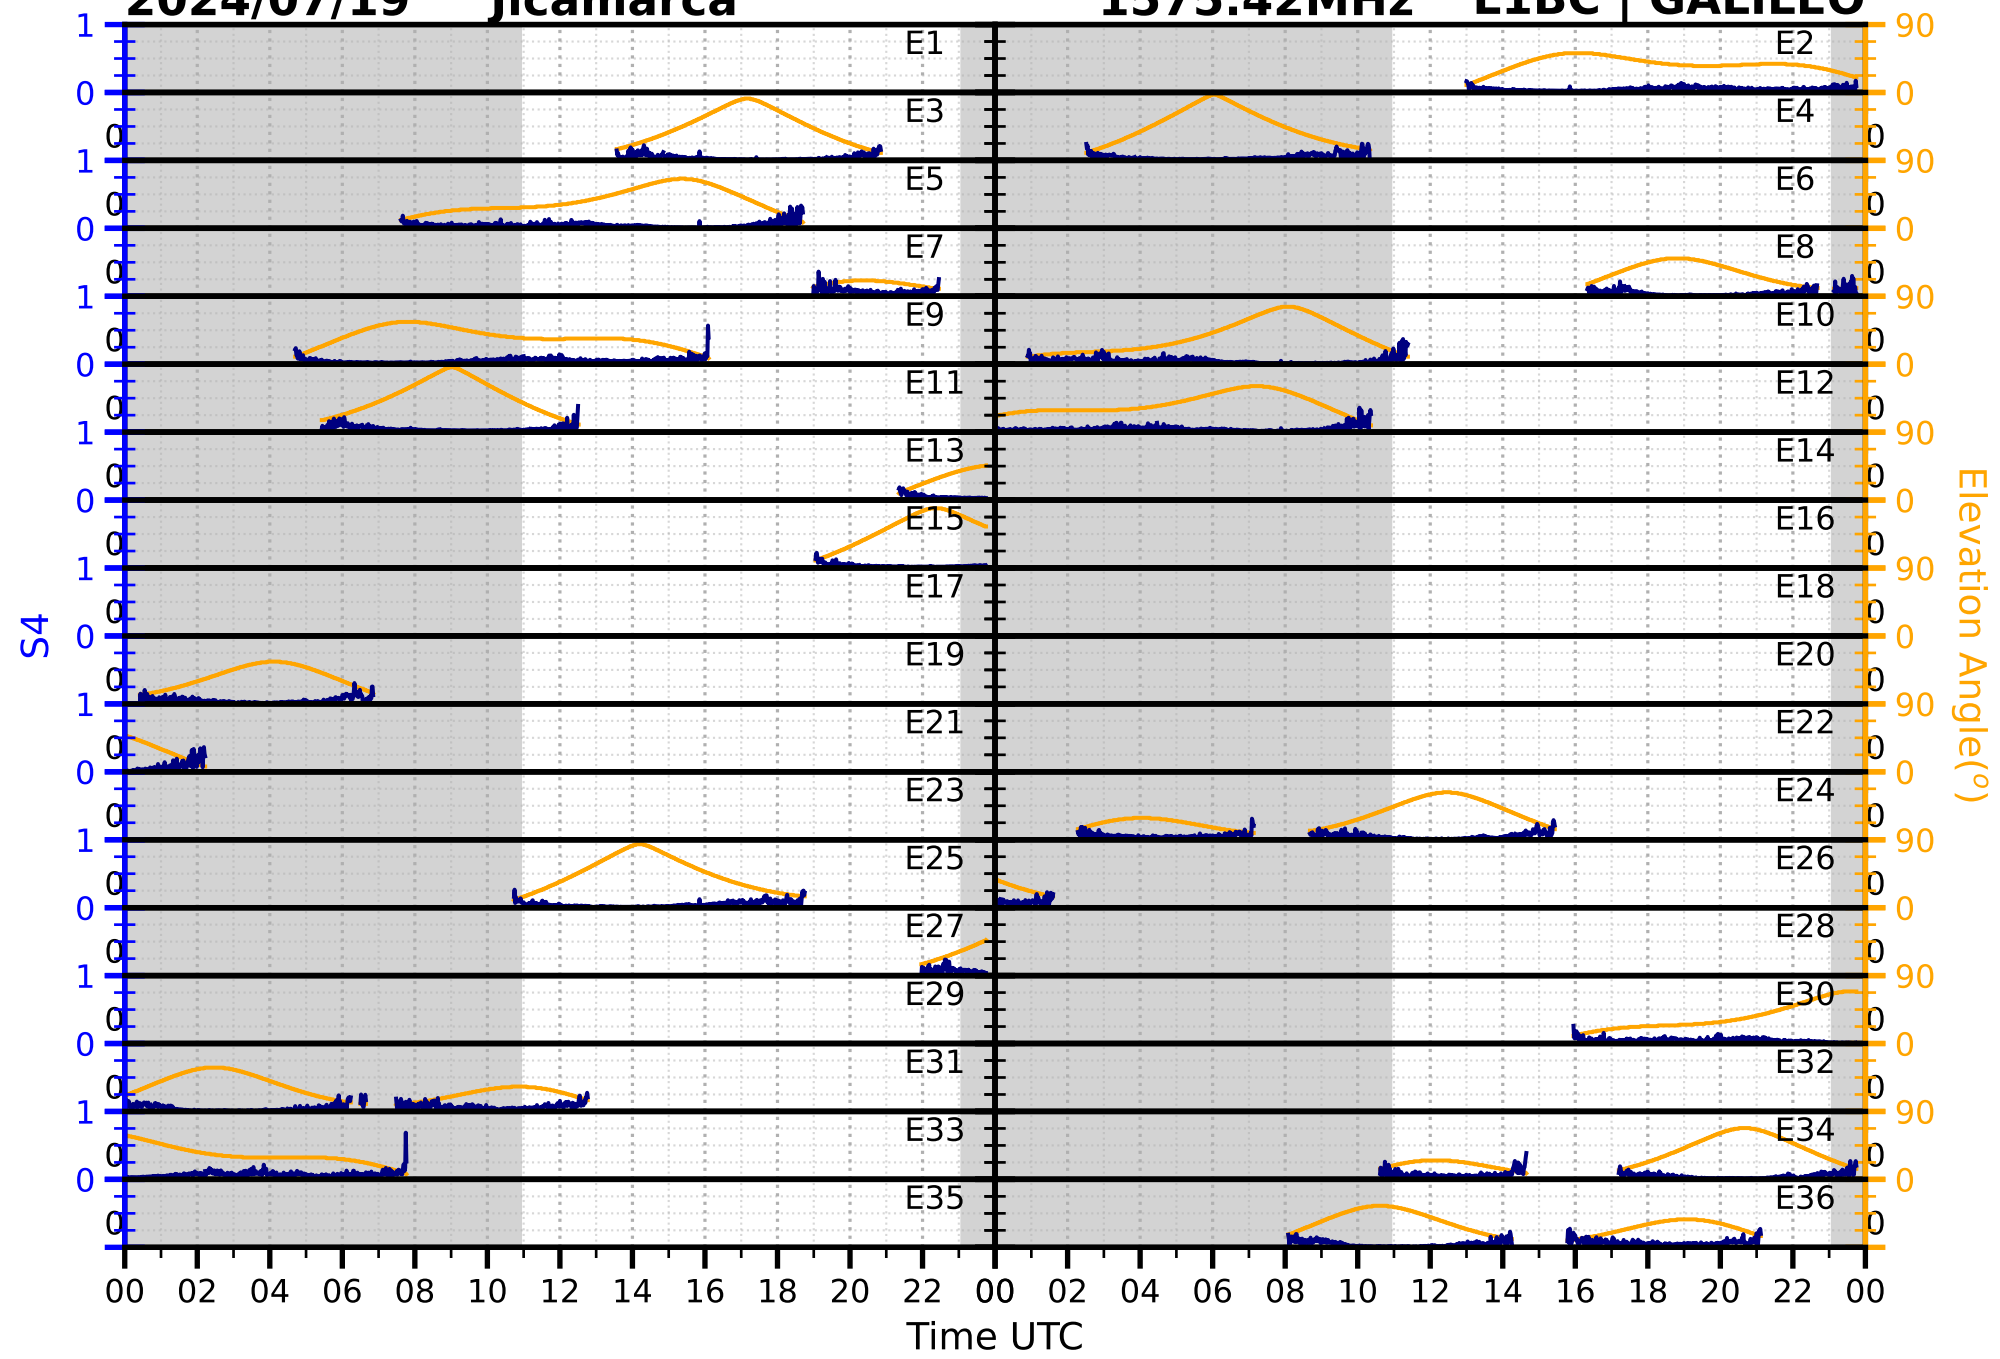

2024/07/19

Jicamarca

S4

1575.42MHz

L1CA | GPS

2024/07/19

Jicamarca

S4

1575.42MHz

L1BC | GALILEO

2024/07/19

Jicamarca

S4

1602MHz

L1CA | GLONASS