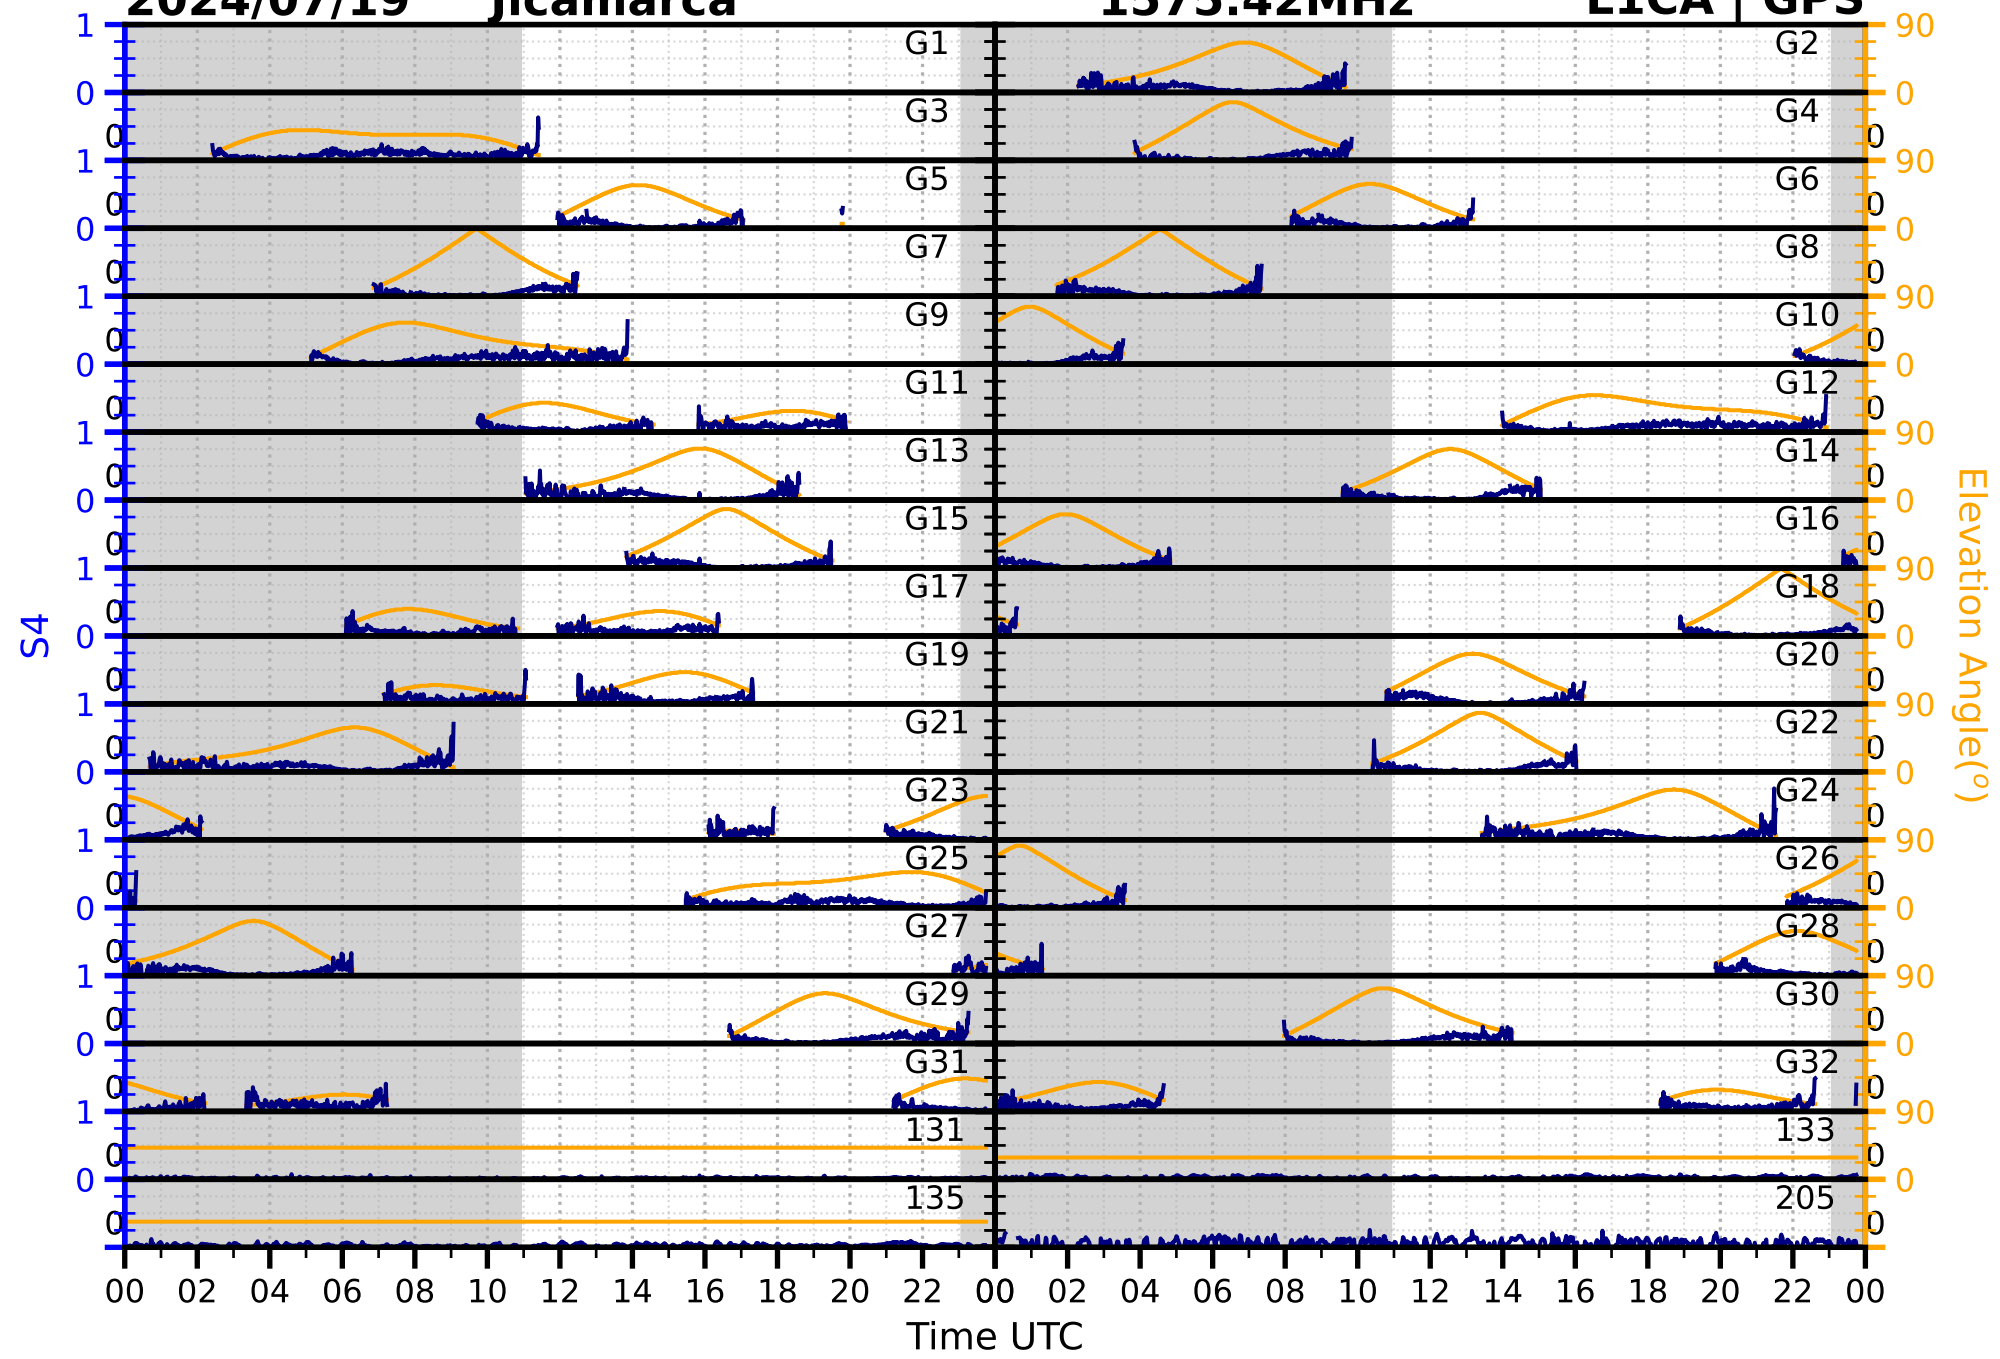

2024/07/19

Jicamarca

S4

1575.42MHz

L1CA | GPS

2024/07/19

Jicamarca

S4

1575.42MHz

L1BC | GALILEO

2024/07/19

Jicamarca

S4

1602MHz

L1CA | GLONASS