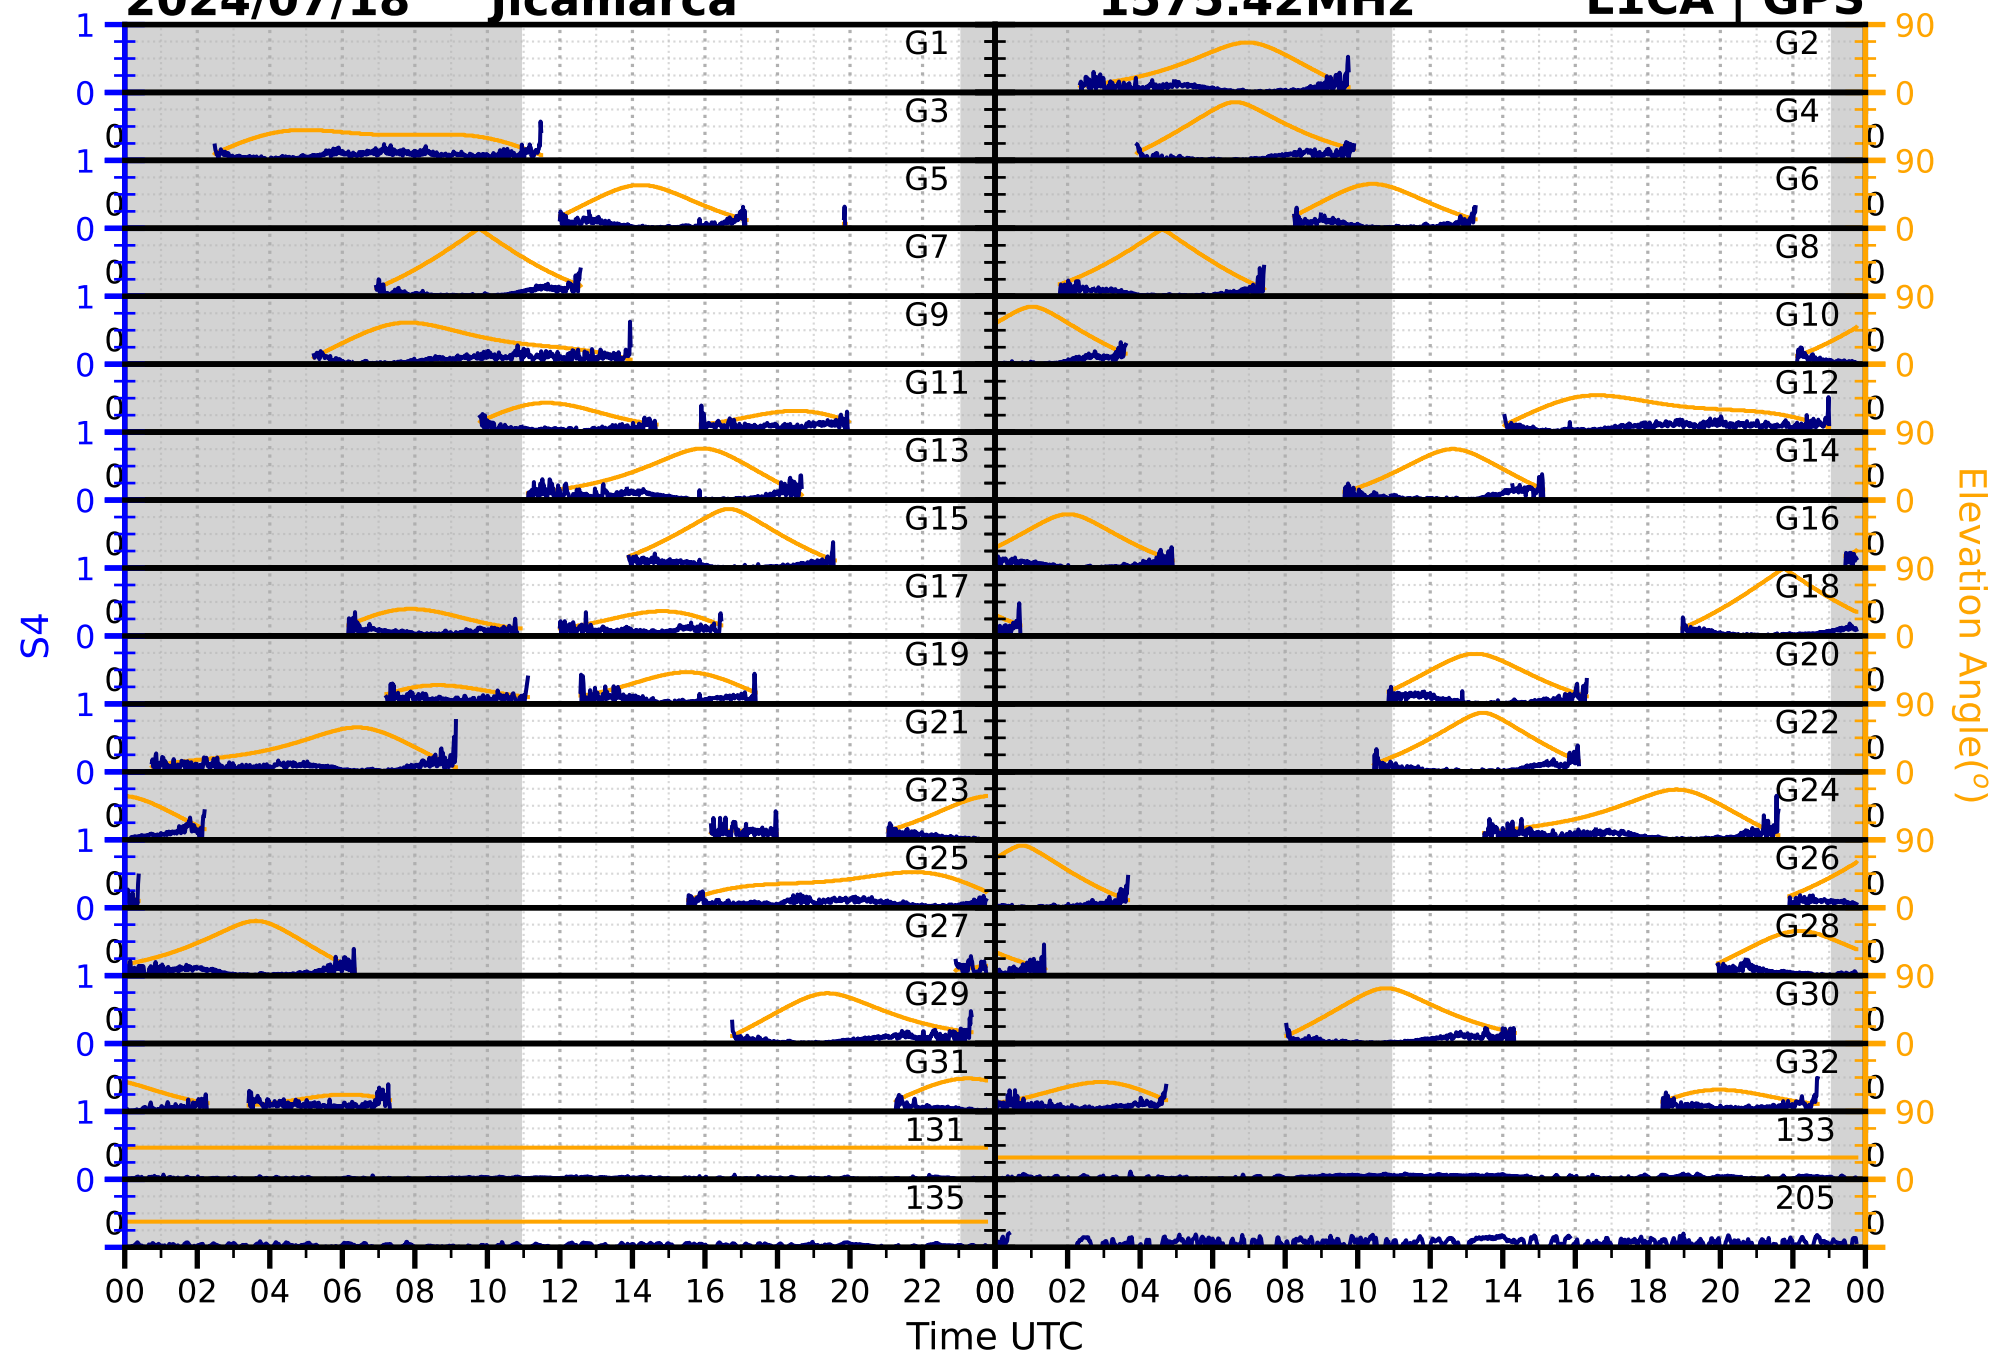

2024/07/18

Jicamarca

S4

1575.42MHz

L1CA | GPS

2024/07/18

Jicamarca

S4

1575.42MHz

L1BC | GALILEO

2024/07/18

Jicamarca

S4

1602MHz

L1CA | GLONASS