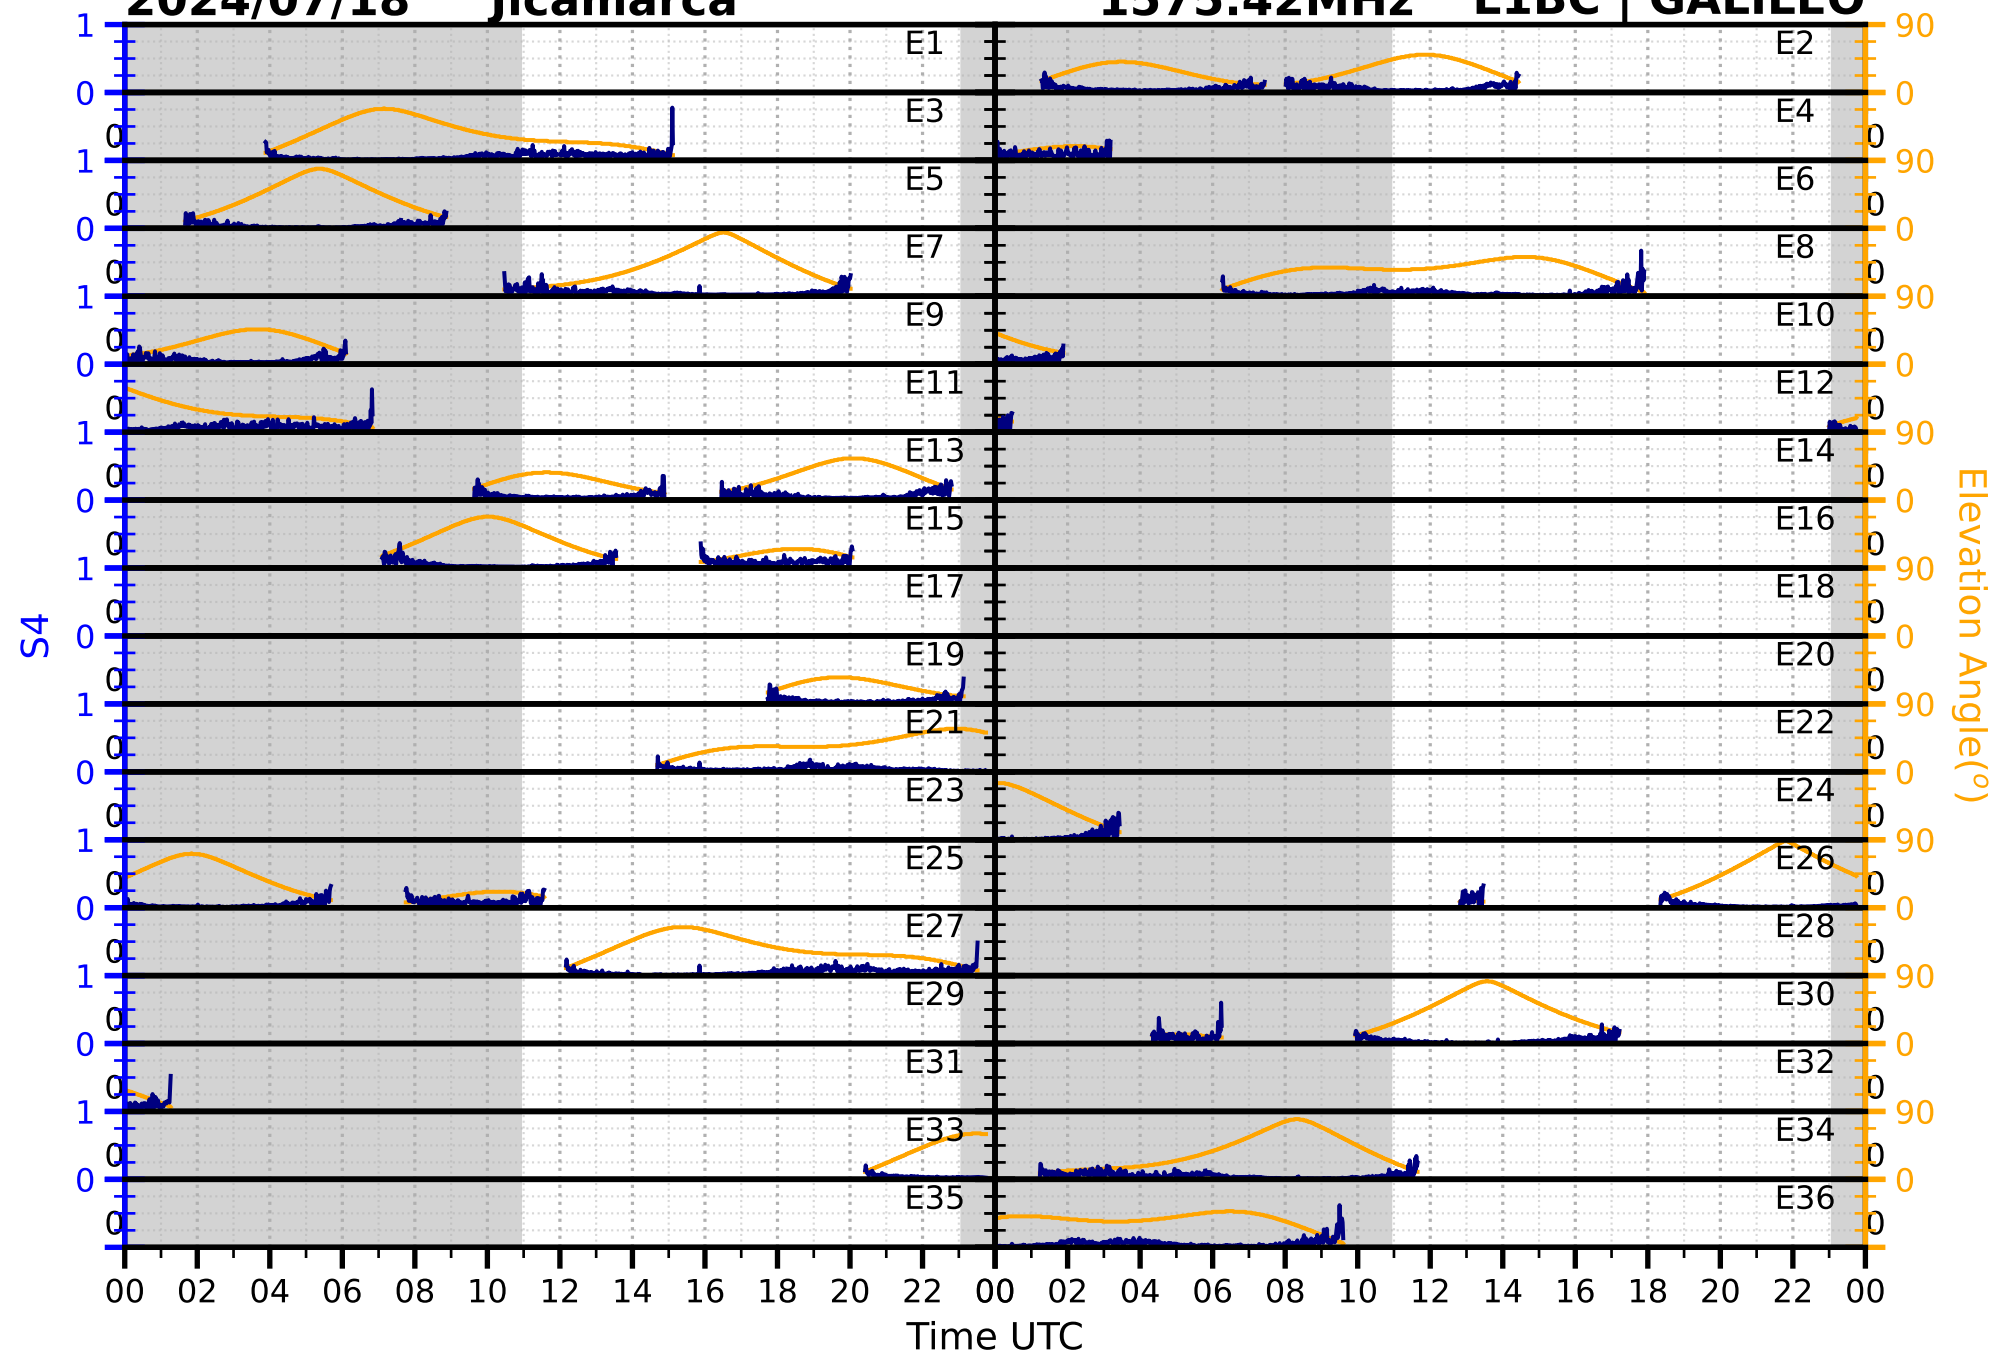

2024/07/18

Jicamarca

S4

1575.42MHz

L1CA | GPS

2024/07/18

Jicamarca

S4

1575.42MHz

L1BC | GALILEO

2024/07/18

Jicamarca

S4

1602MHz

L1CA | GLONASS