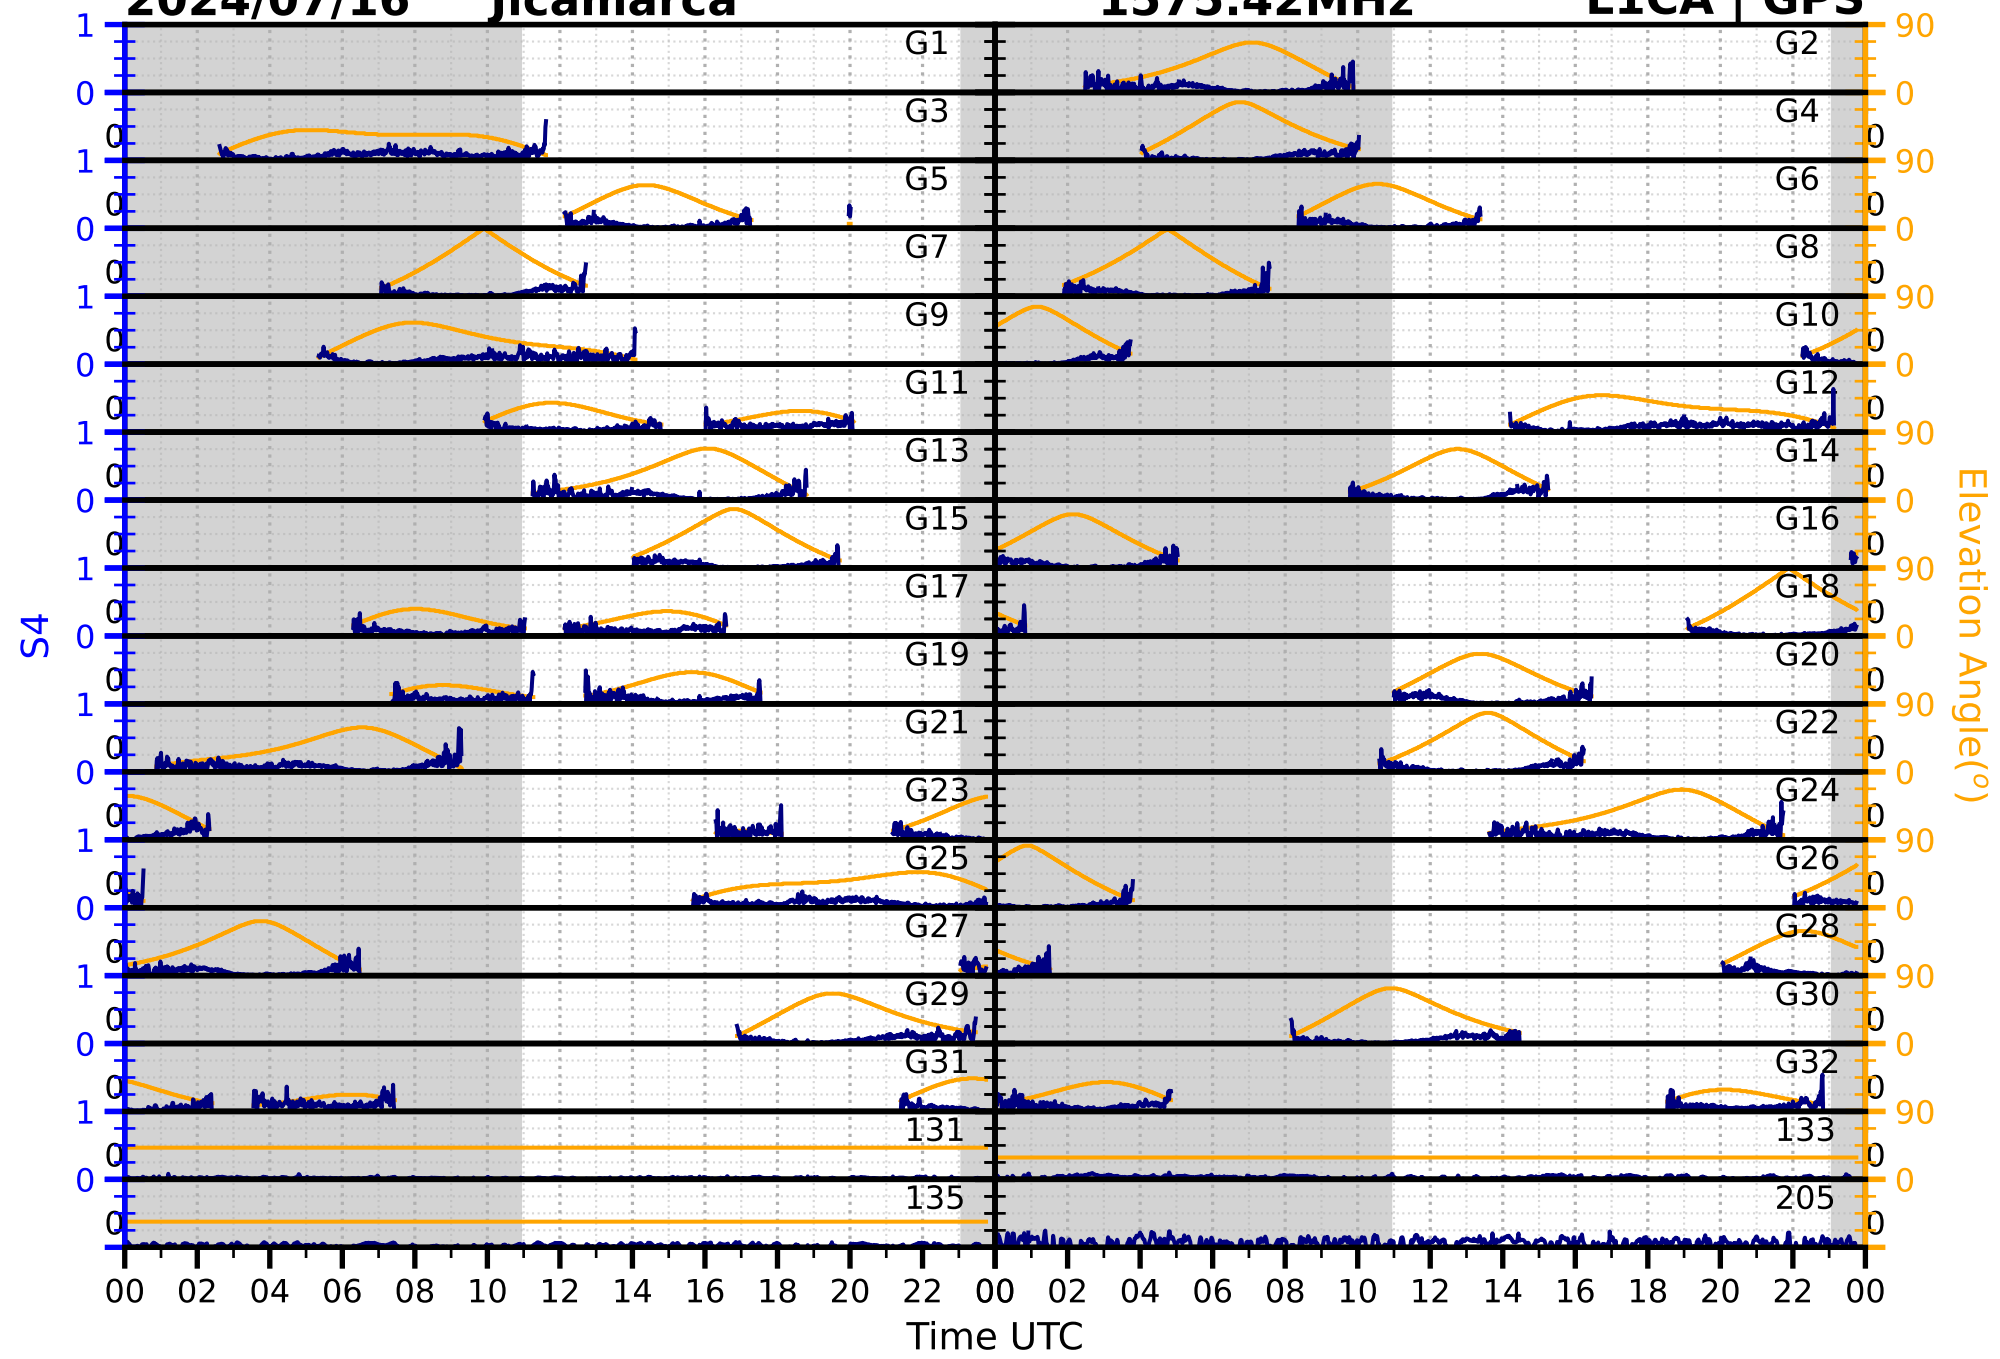

2024/07/16

Jicamarca

S4

1575.42MHz

L1CA | GPS

2024/07/16

Jicamarca

S4

1575.42MHz

L1BC | GALILEO

2024/07/16

Jicamarca

S4

1602MHz

L1CA | GLONASS