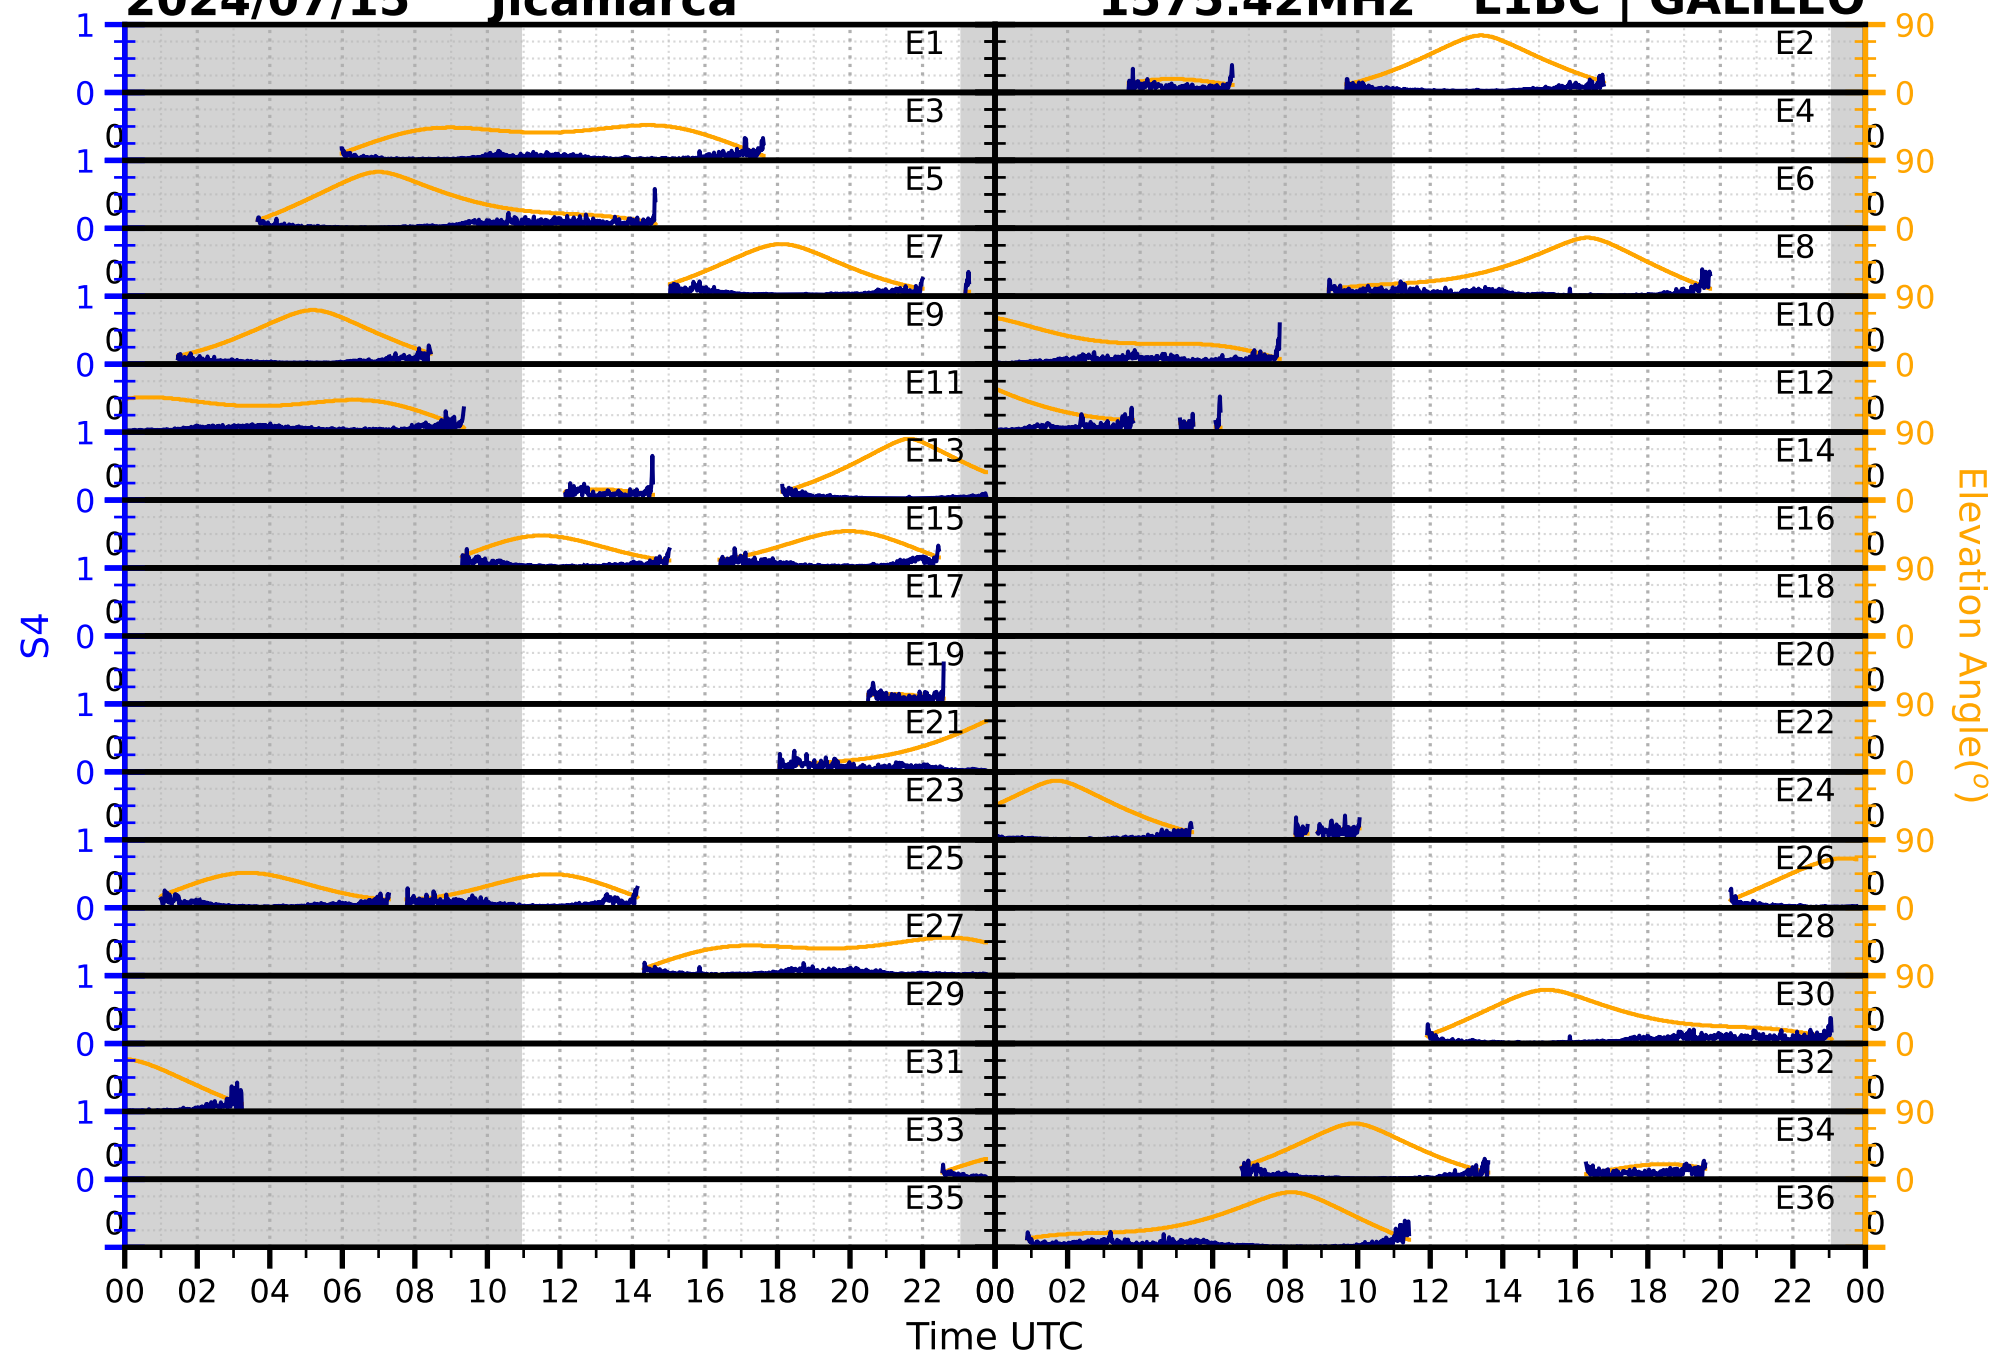

2024/07/15

Jicamarca

S4

1575.42MHz

L1CA | GPS

2024/07/15

Jicamarca

S4

1575.42MHz

L1BC | GALILEO

2024/07/15

Jicamarca

S4

1602MHz

L1CA | GLONASS