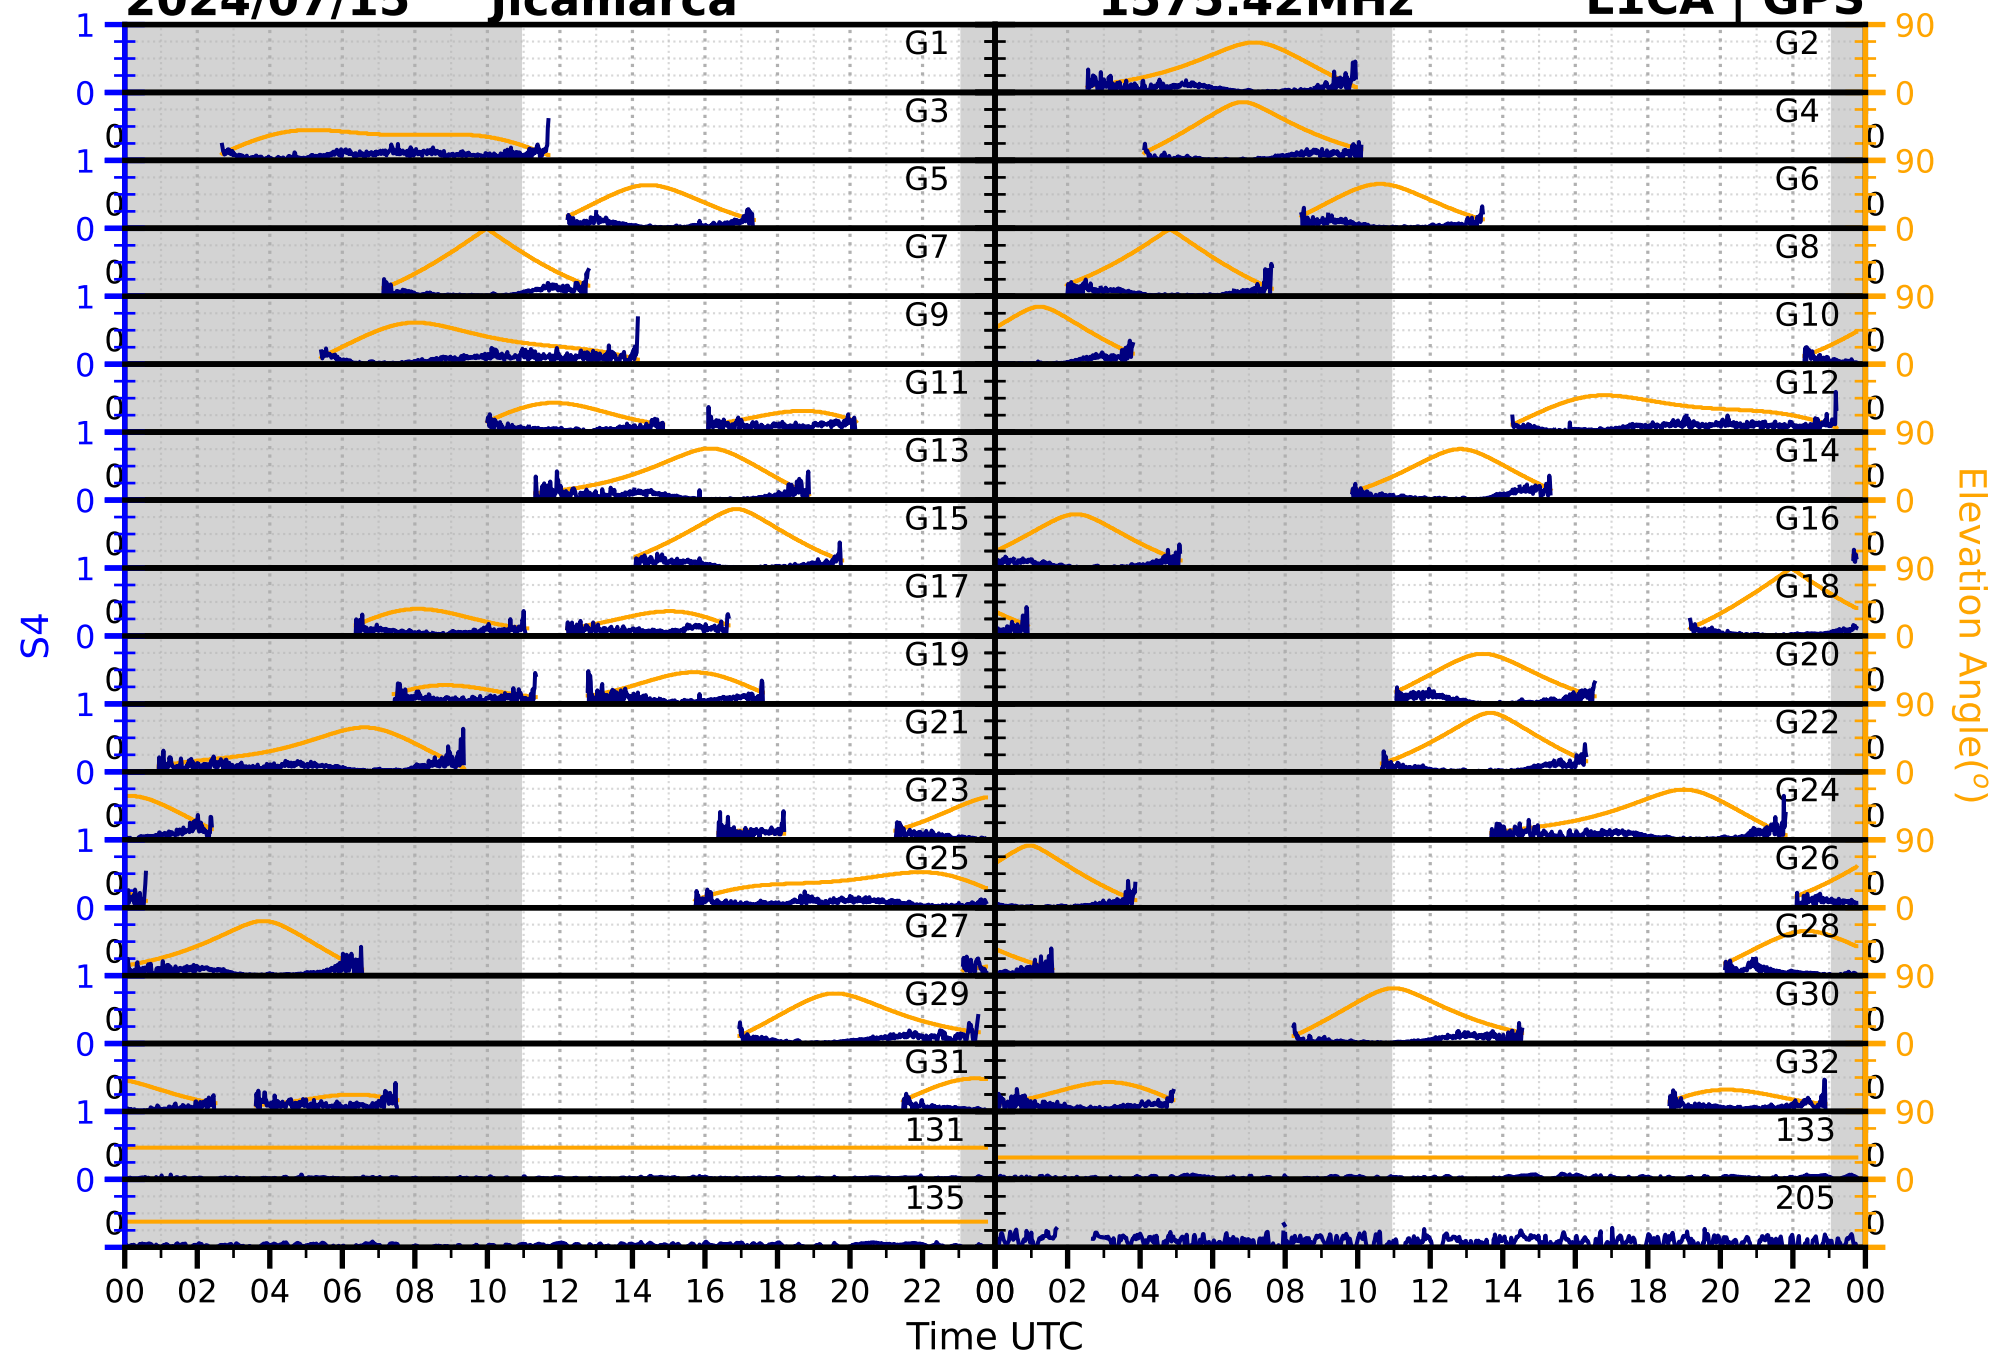

2024/07/15

Jicamarca

S4

1575.42MHz

L1CA | GPS

2024/07/15

Jicamarca

S4

1575.42MHz

L1BC | GALILEO

2024/07/15

Jicamarca

S4

1602MHz

L1CA | GLONASS