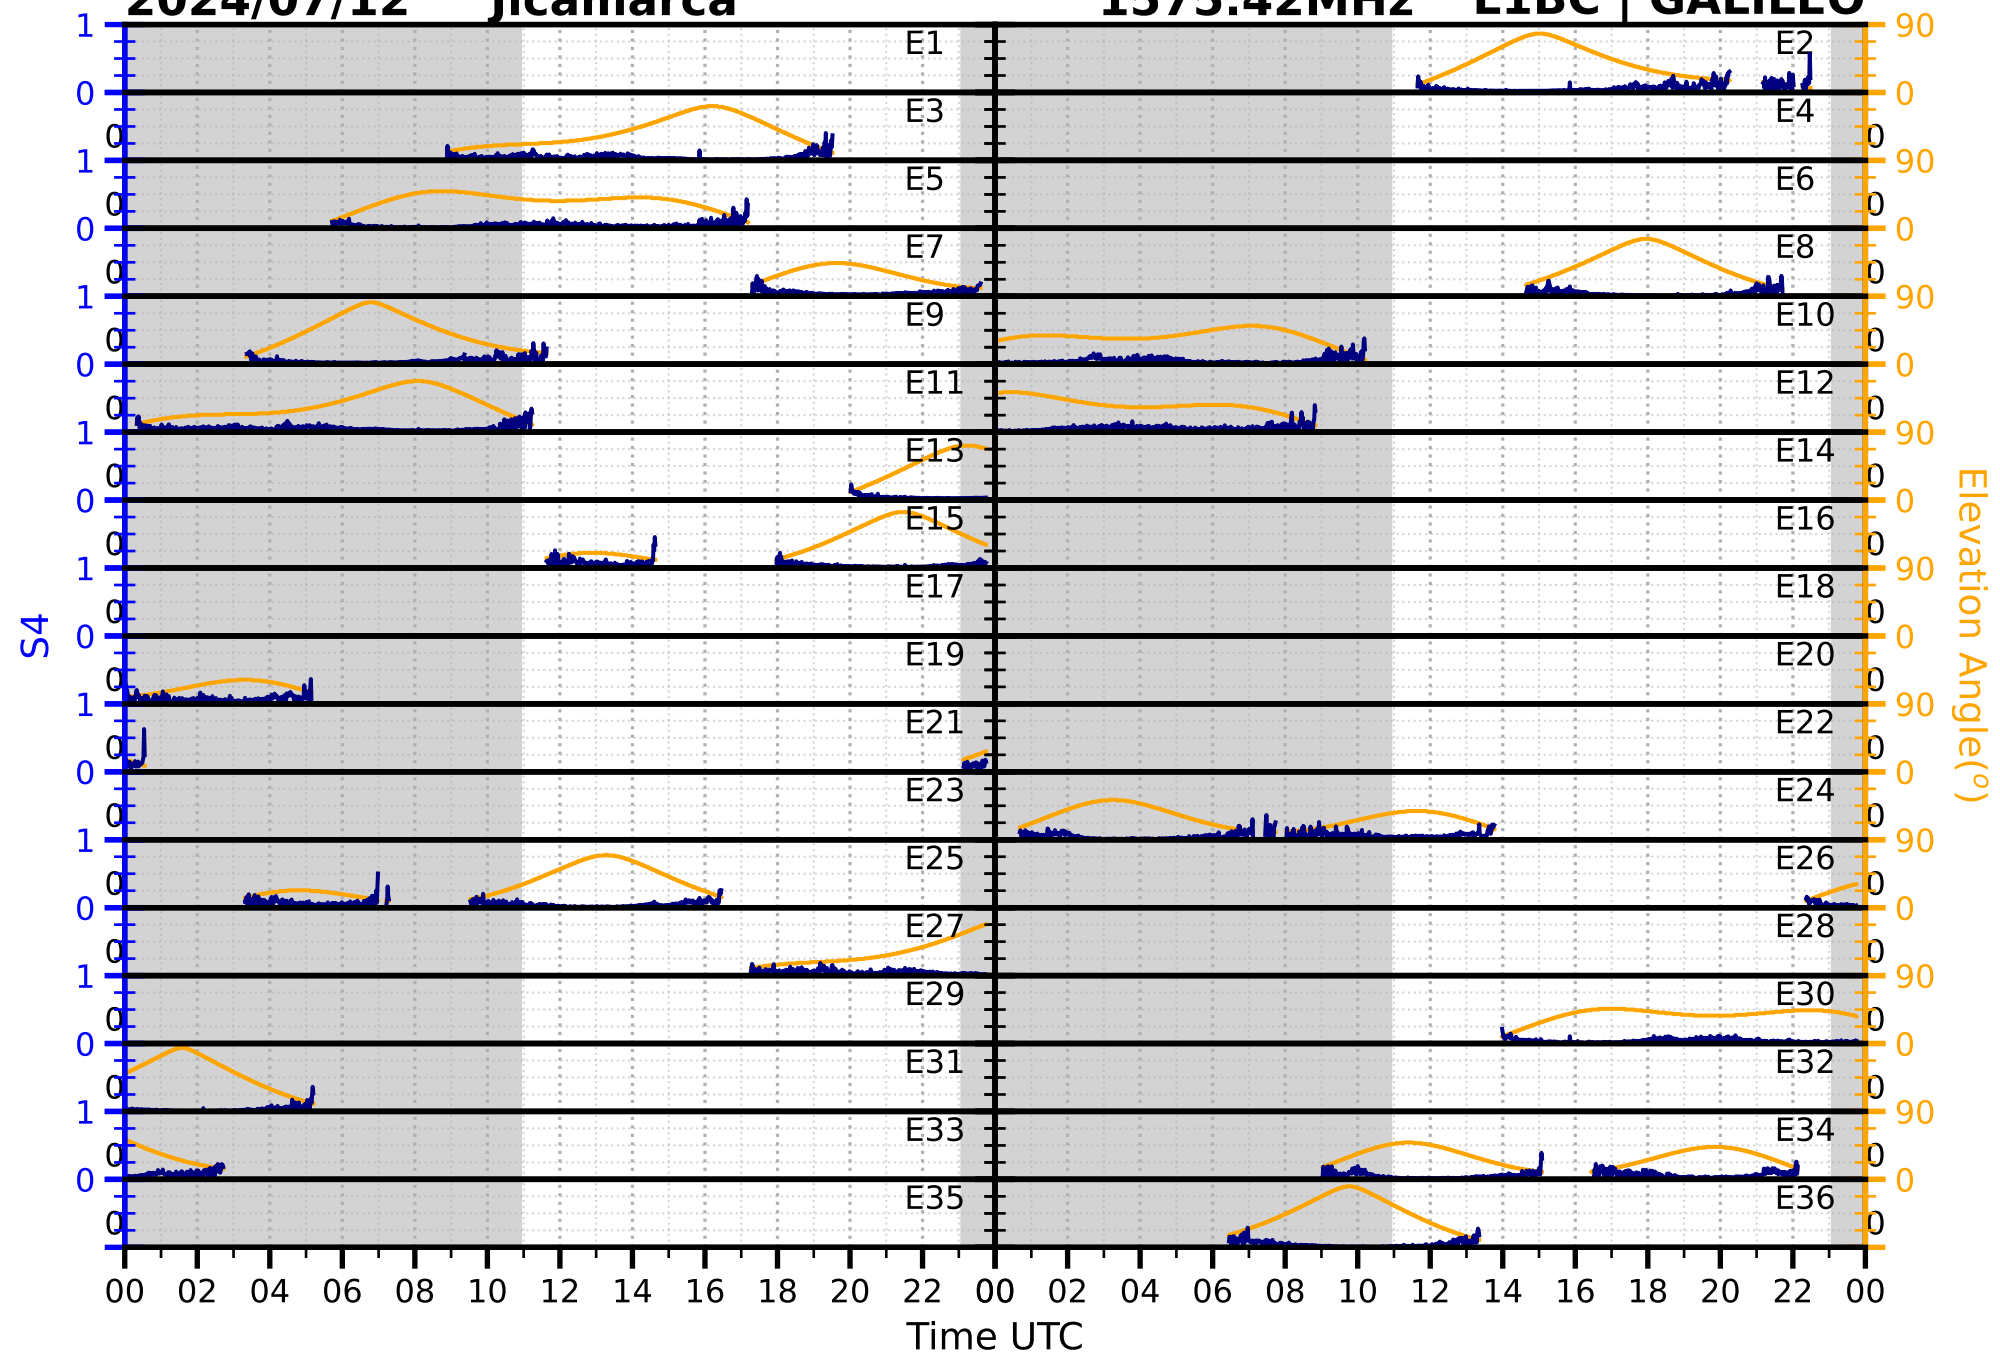

2024/07/12

Jicamarca

S4

1575.42MHz

L1CA | GPS

2024/07/12

Jicamarca

S4

1575.42MHz

L1BC | GALILEO

2024/07/12 Jicamarca S4 1602MHz L1CA | GLONASS