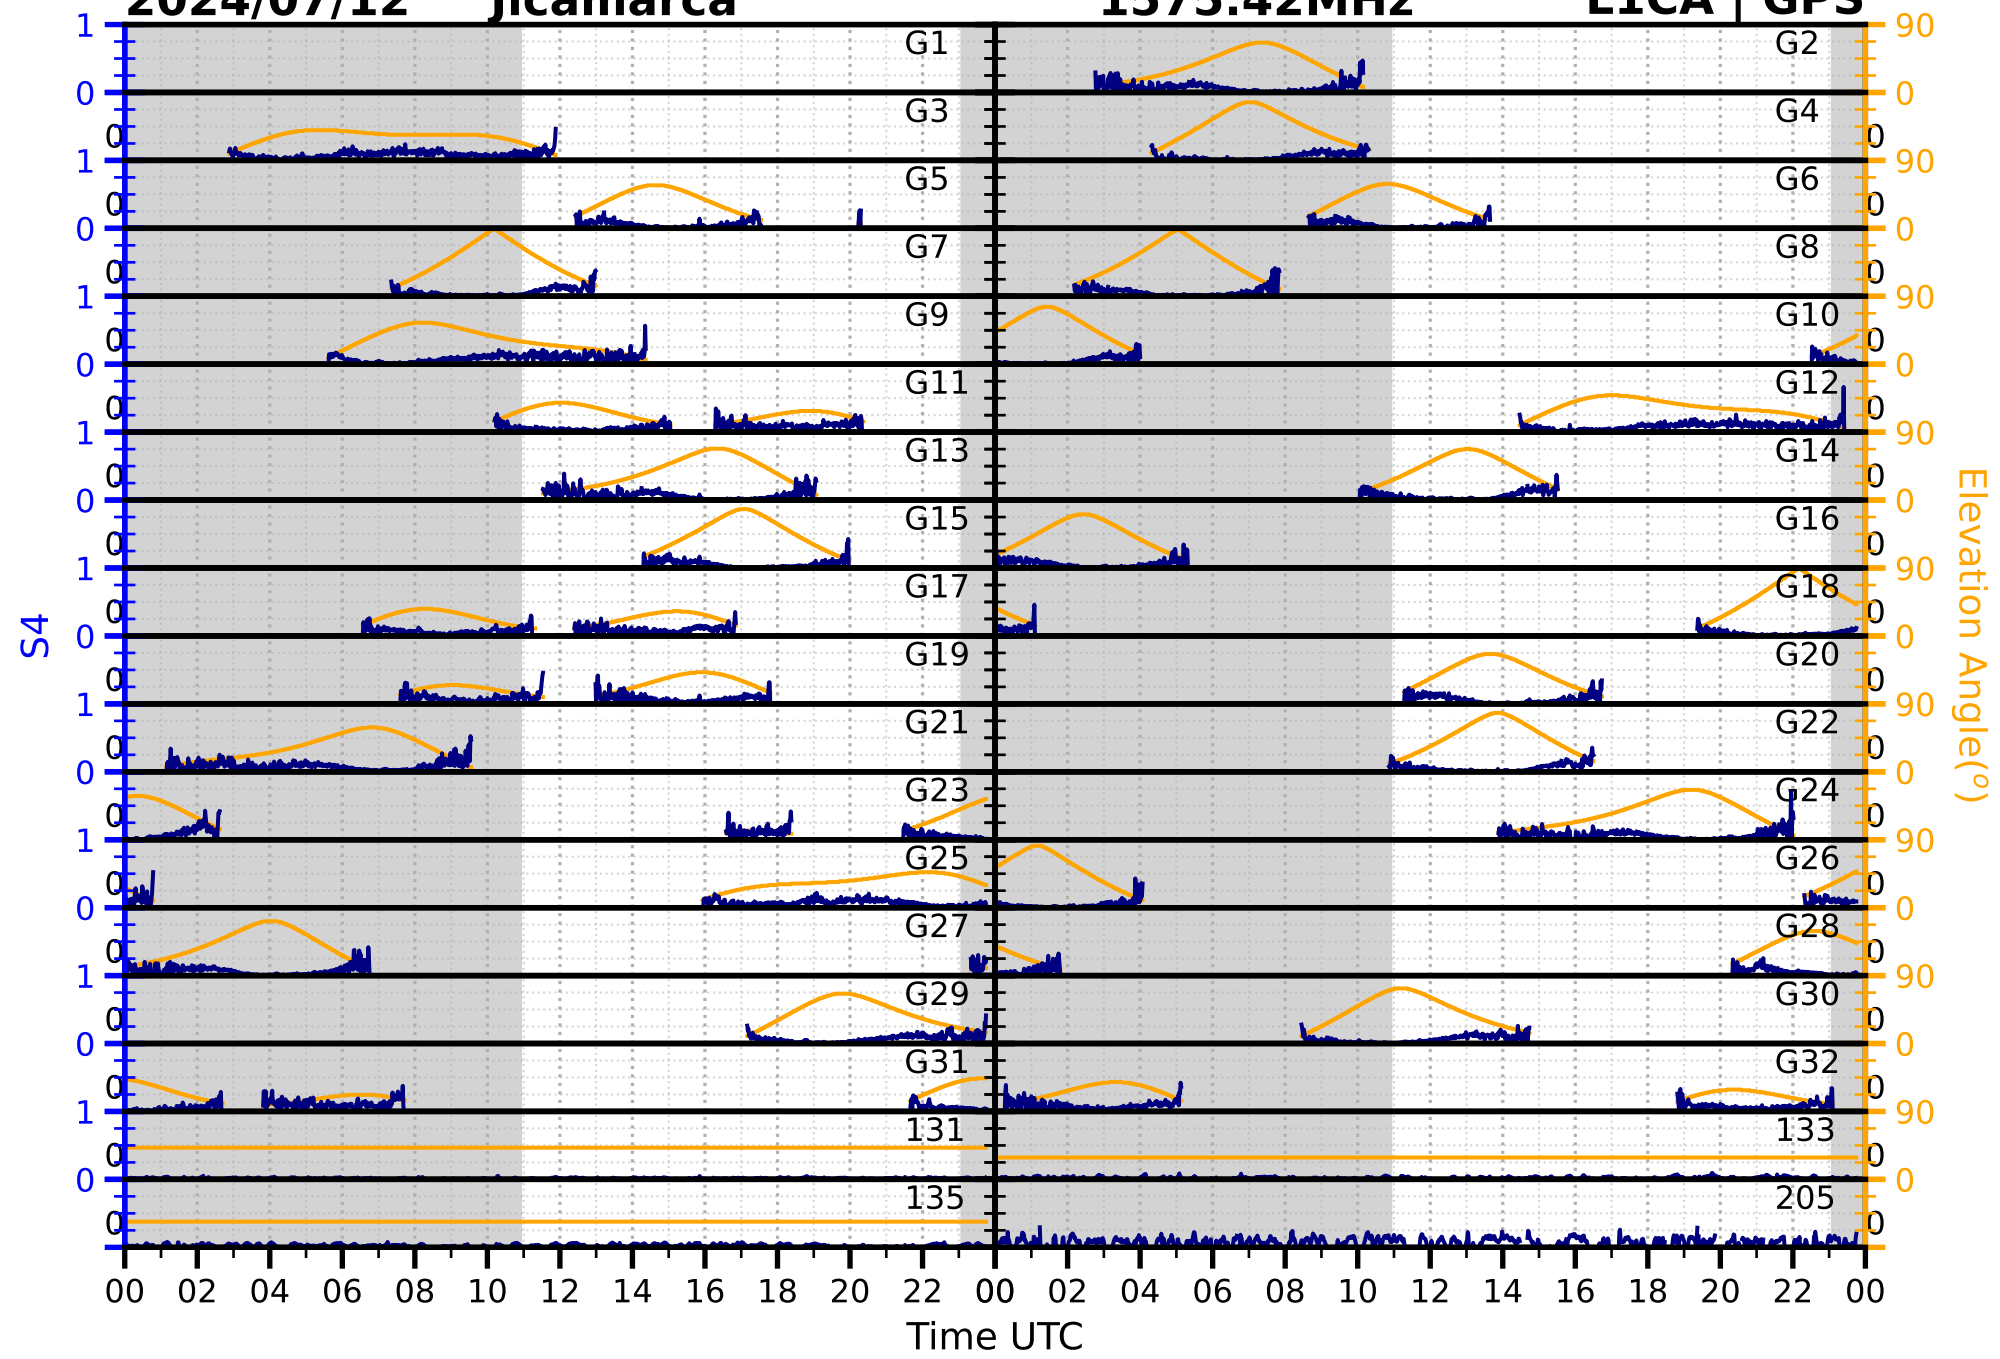

2024/07/12

Jicamarca

S4

1575.42MHz

L1CA | GPS

2024/07/12

Jicamarca

S4

1575.42MHz

L1BC | GALILEO

2024/07/12 Jicamarca S4 1602MHz L1CA | GLONASS