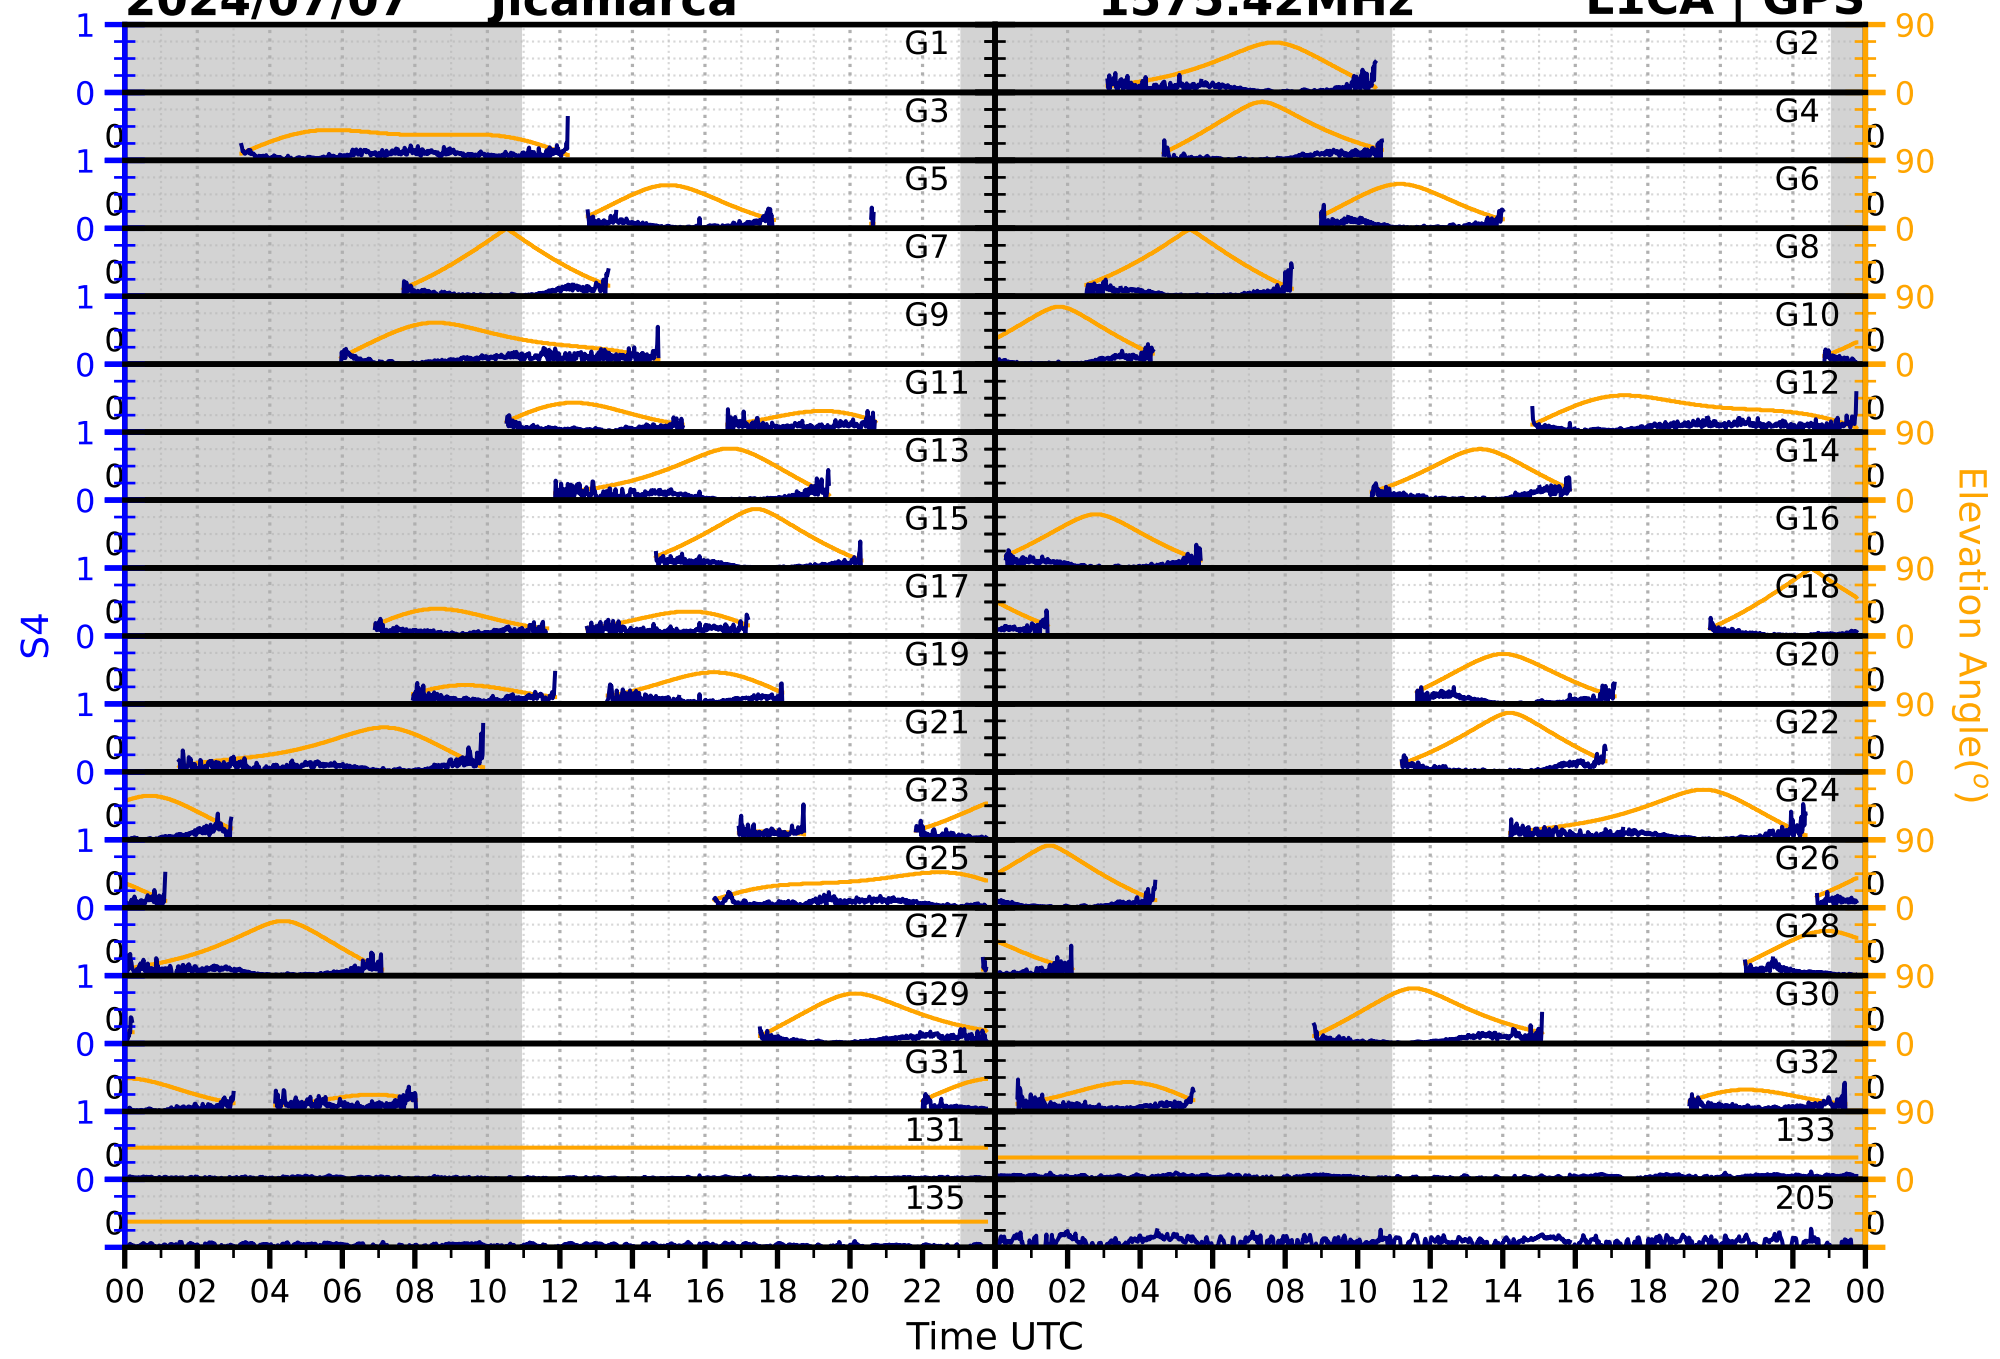

2024/07/07

Jicamarca

S4

1575.42MHz

L1CA | GPS

2024/07/07

Jicamarca

S4

1575.42MHz

L1BC | GALILEO

2024/07/07

Jicamarca

S4

1602MHz

L1CA | GLONASS