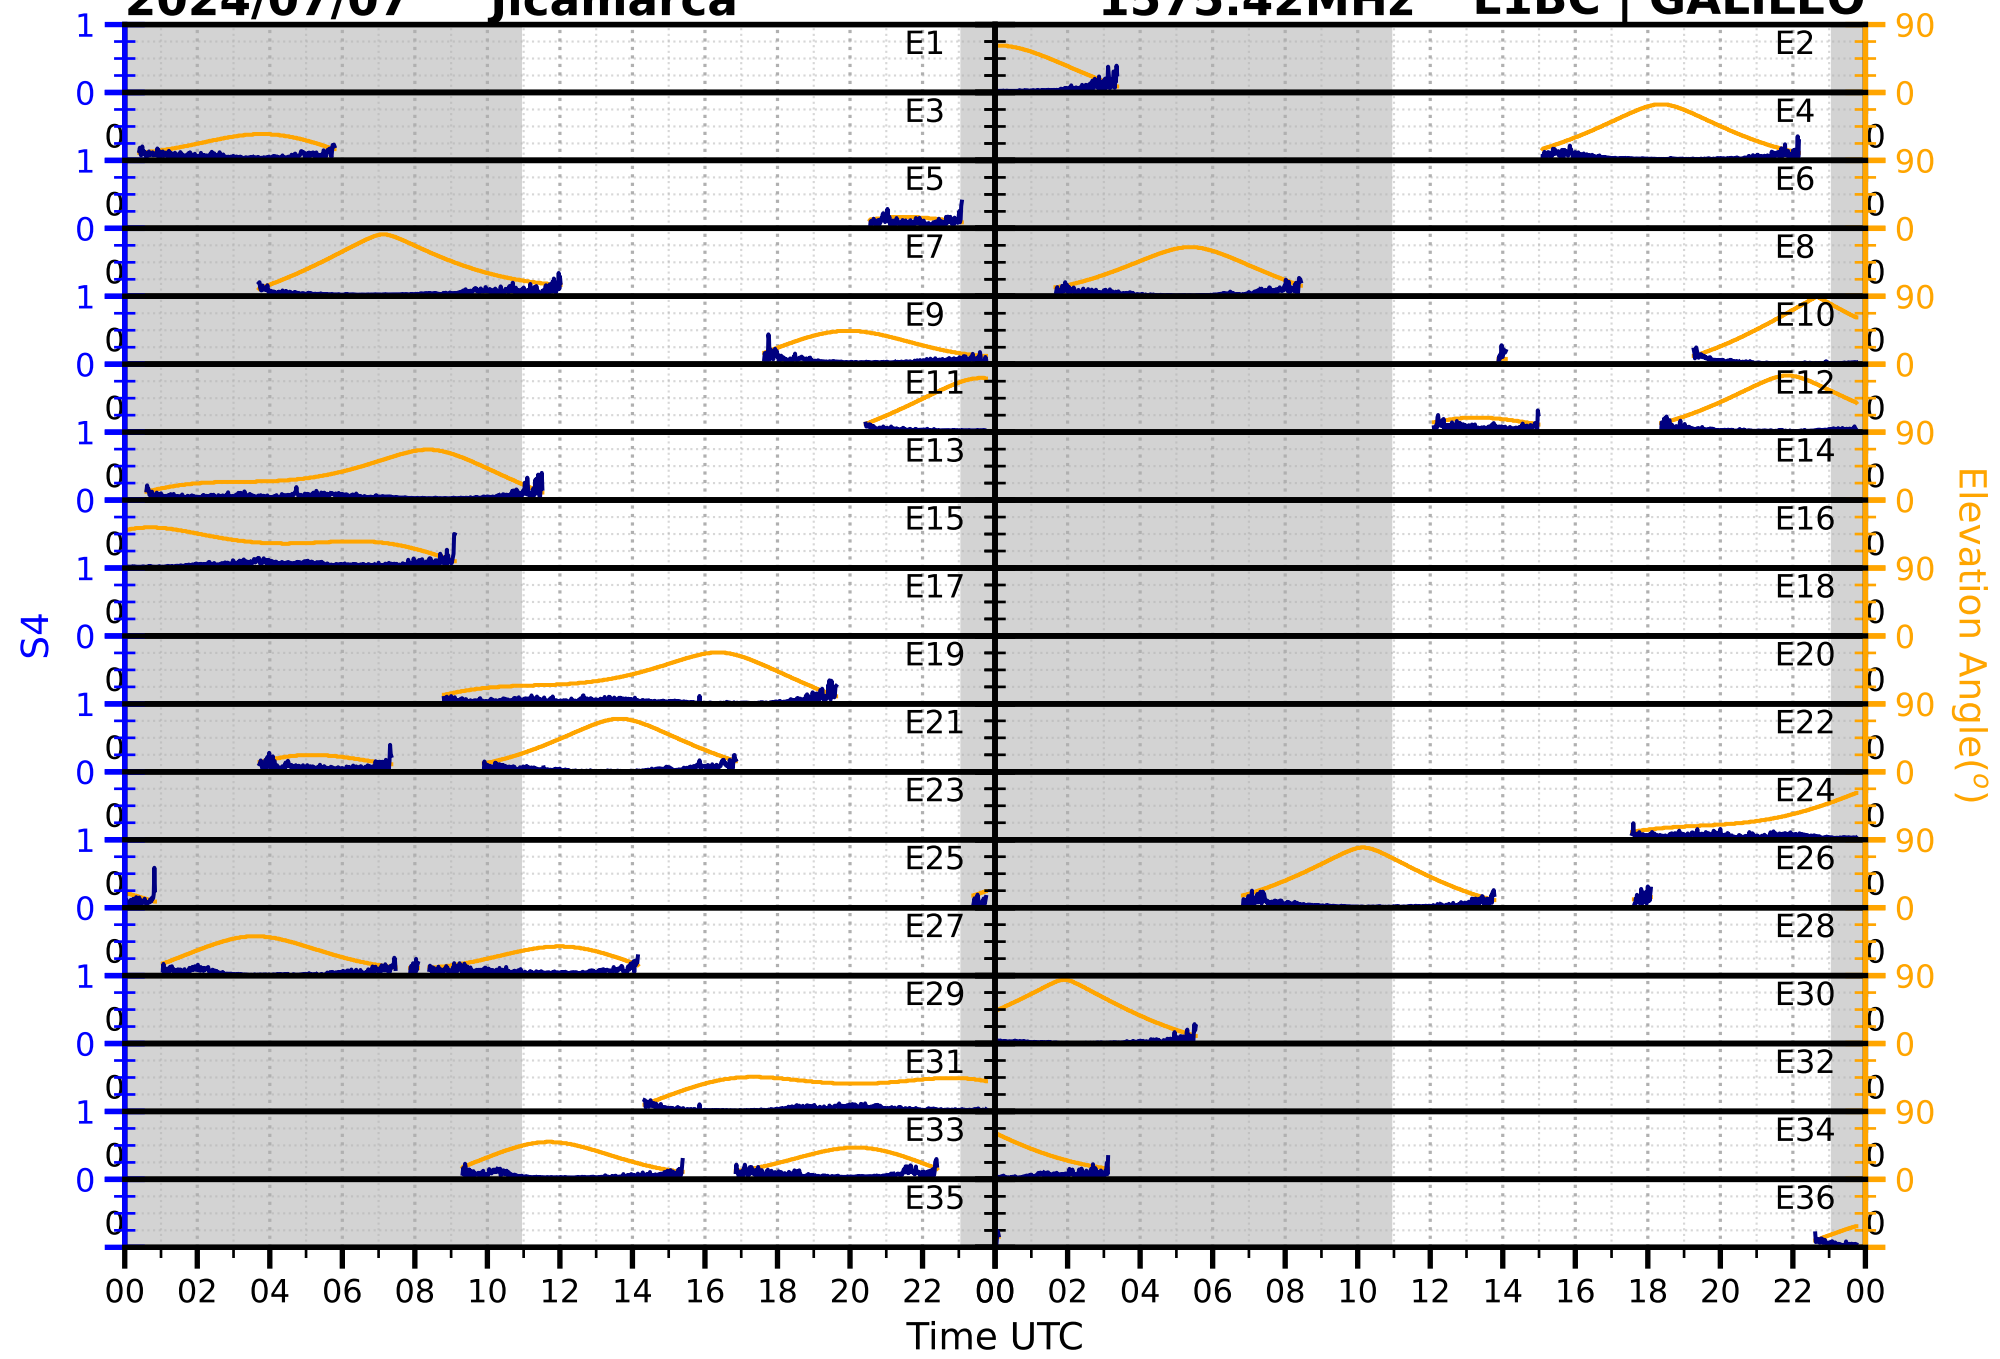

2024/07/07

Jicamarca

S4

1575.42MHz

L1CA | GPS

2024/07/07

Jicamarca

S4

1575.42MHz

L1BC | GALILEO

2024/07/07

Jicamarca

S4

1602MHz

L1CA | GLONASS