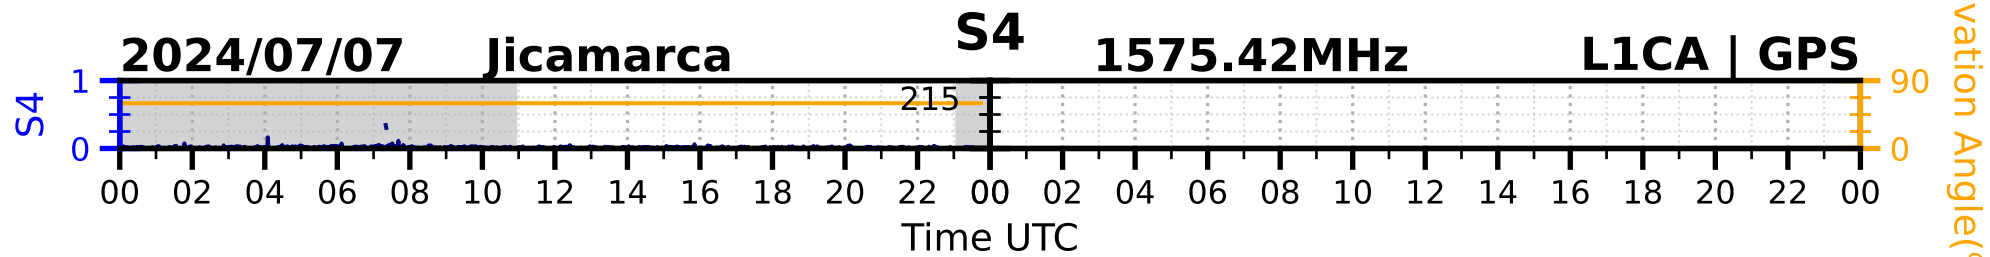

2024/07/07

Jicamarca

S4

1575.42MHz

L1CA | GPS

2024/07/07

Jicamarca

S4

1575.42MHz

L1BC | GALILEO

2024/07/07

Jicamarca

S4

1602MHz

L1CA | GLONASS