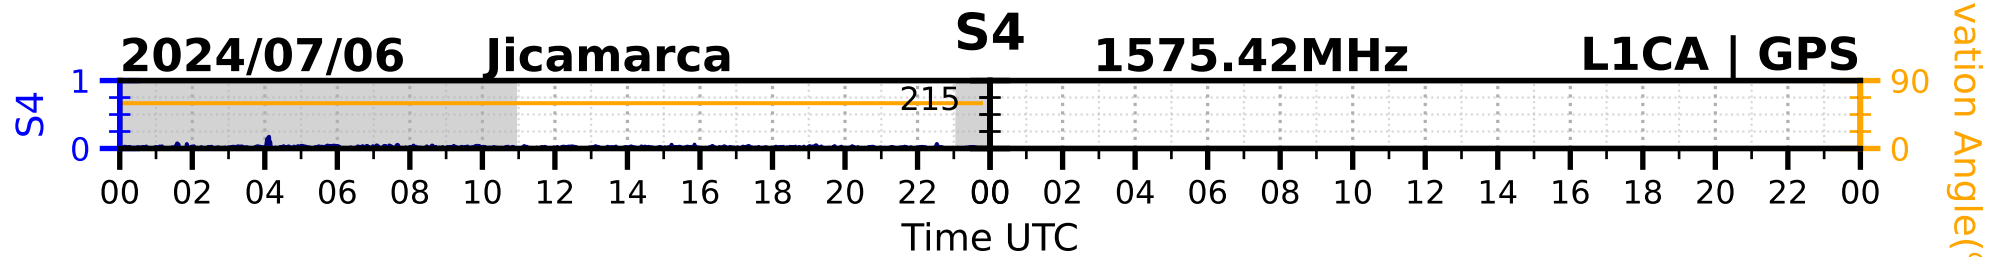

2024/07/06

Jicamarca

S4

1575.42MHz

L1CA | GPS

2024/07/06

Jicamarca

S4

1575.42MHz

L1BC | GALILEO

2024/07/06

Jicamarca

S4

1602MHz

L1CA | GLONASS