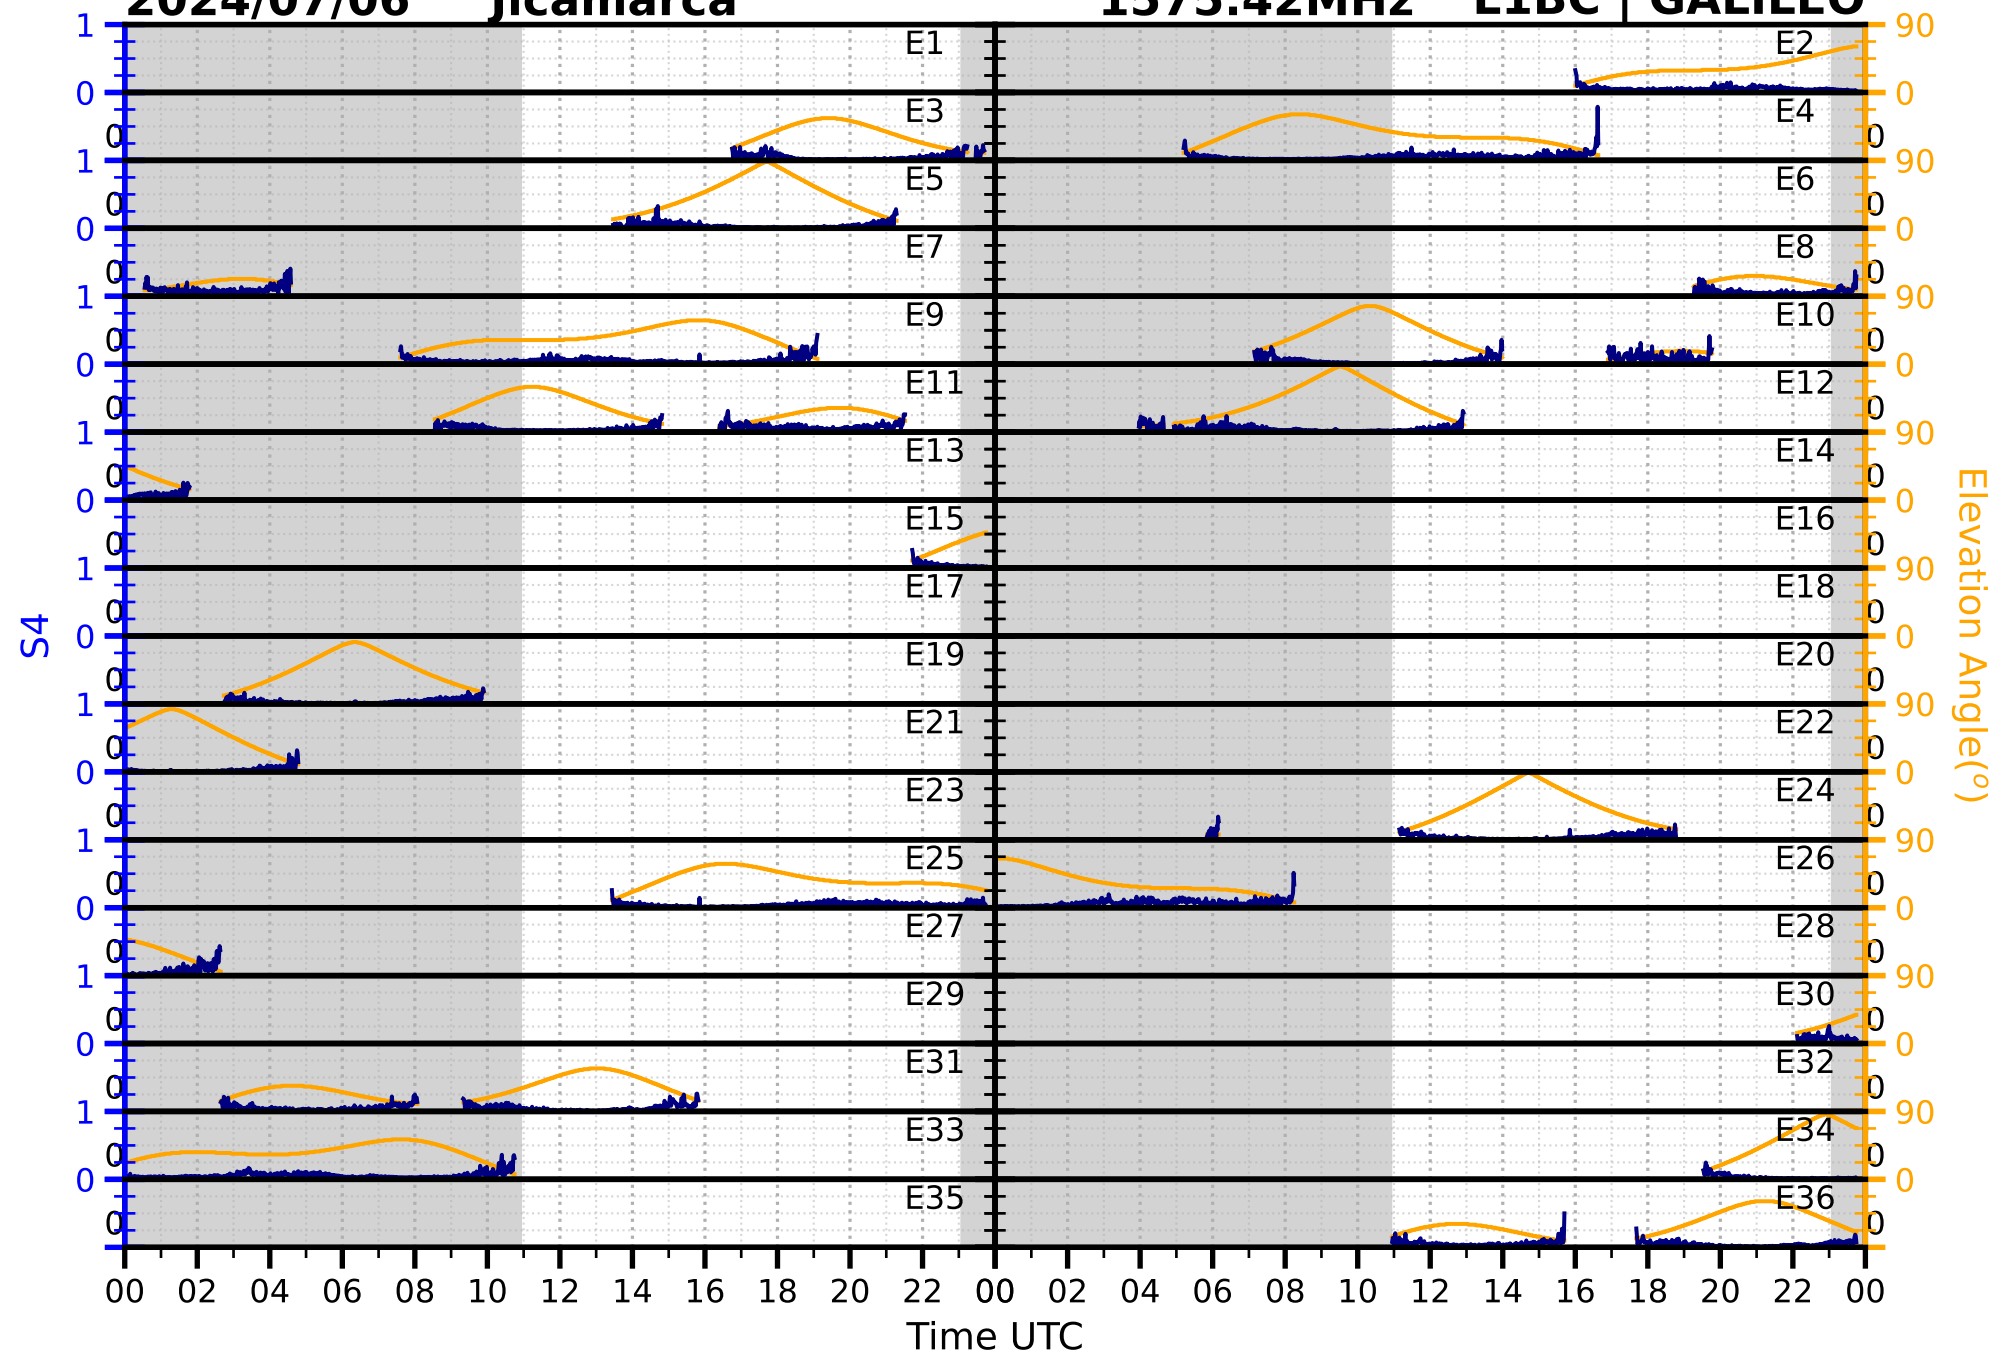

2024/07/06

Jicamarca

S4

1575.42MHz

L1CA | GPS

2024/07/06

Jicamarca

S4

1575.42MHz

L1BC | GALILEO

2024/07/06

Jicamarca

S4

1602MHz

L1CA | GLONASS