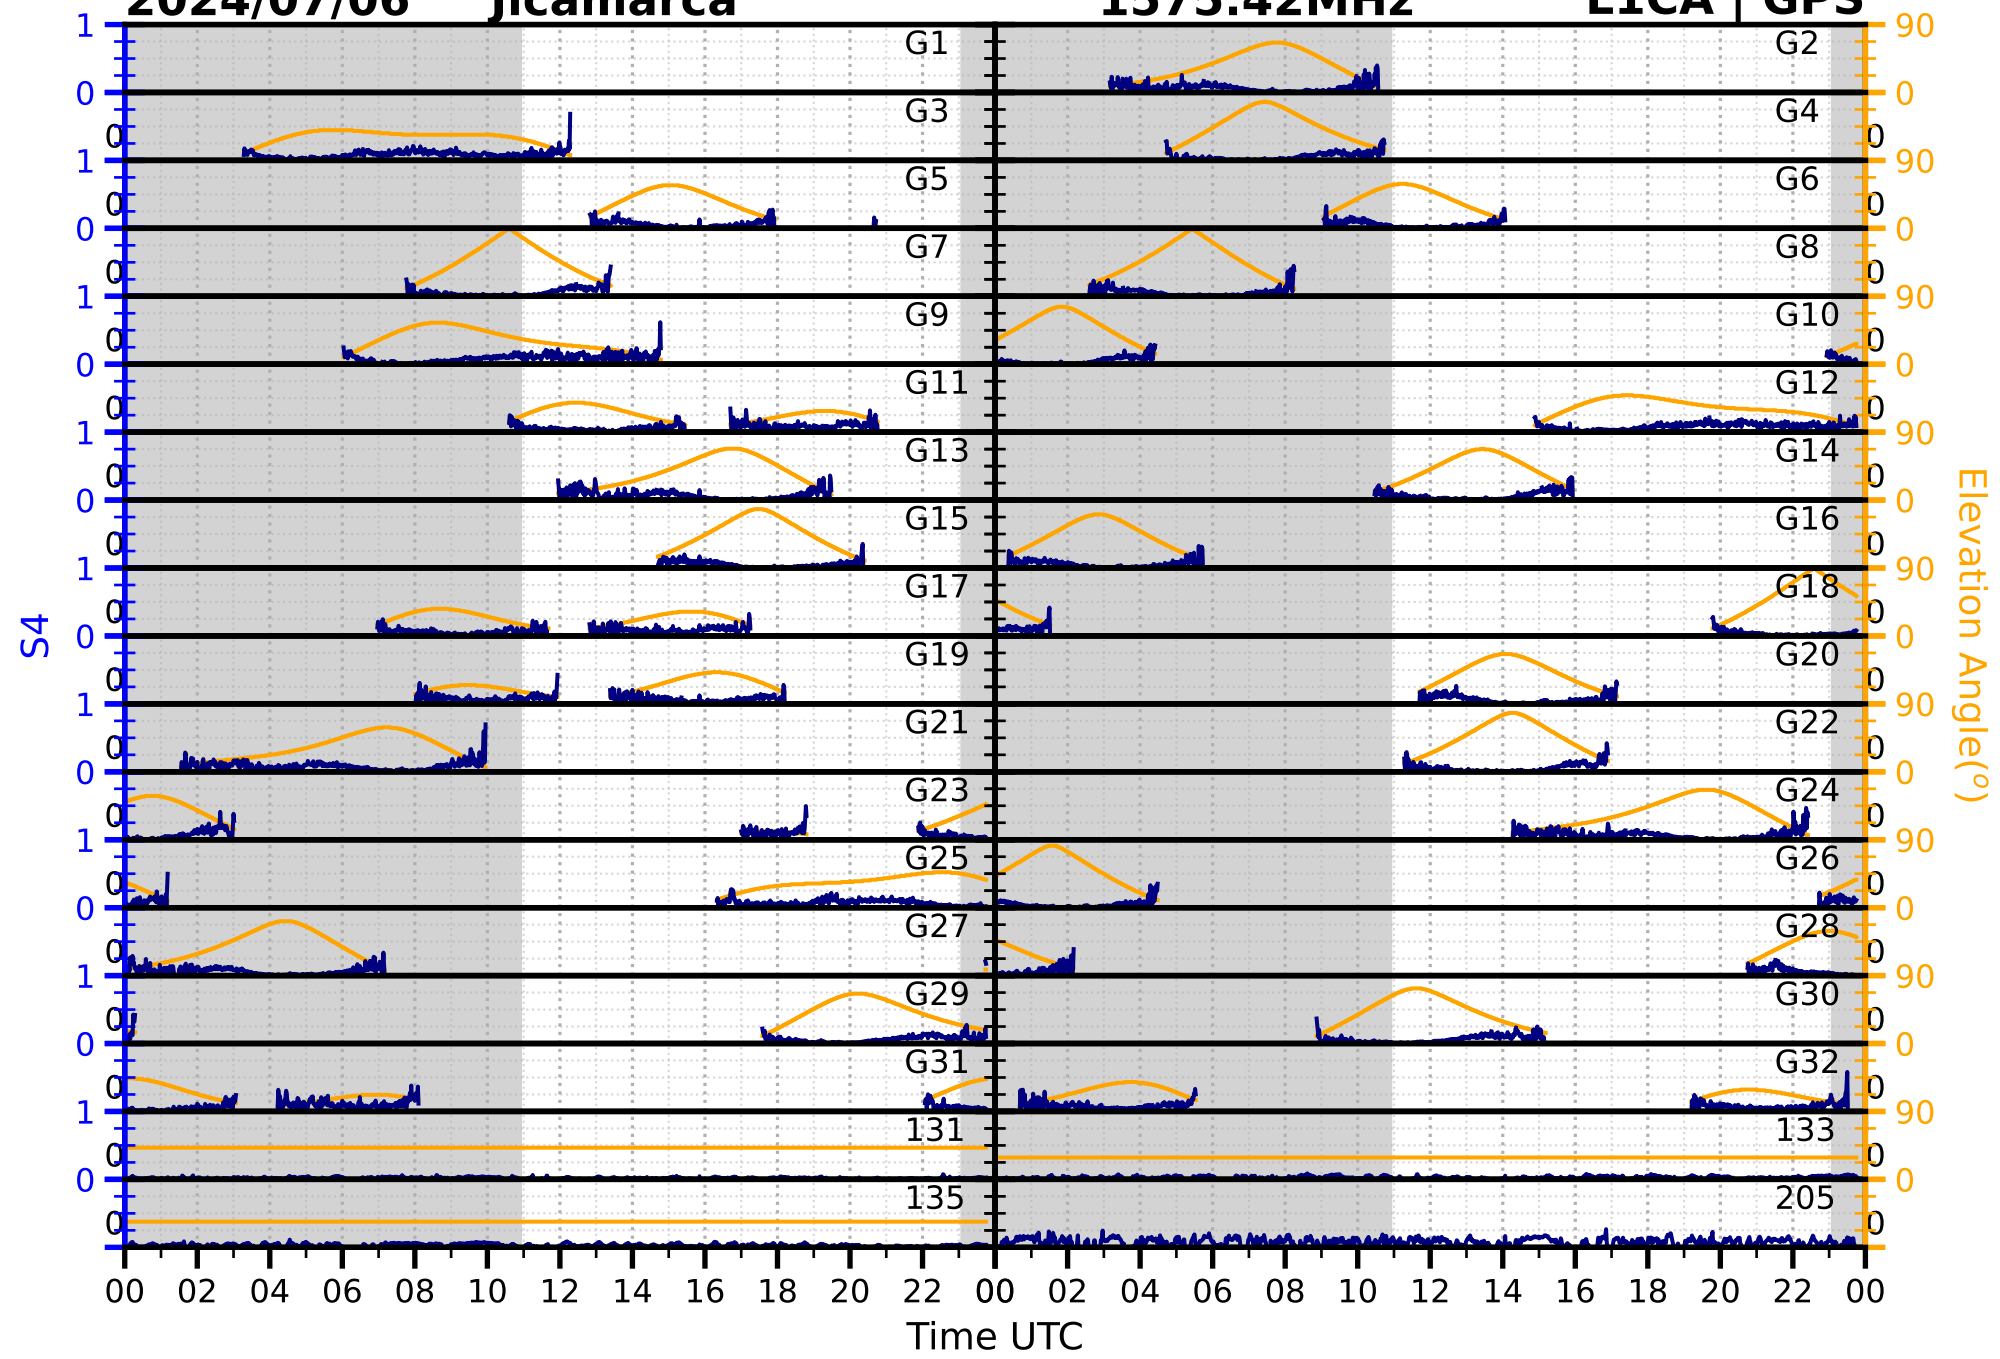

2024/07/06

Jicamarca

S4

1575.42MHz

L1CA | GPS

2024/07/06

Jicamarca

S4

1575.42MHz

L1BC | GALILEO

2024/07/06

Jicamarca

S4

1602MHz

L1CA | GLONASS