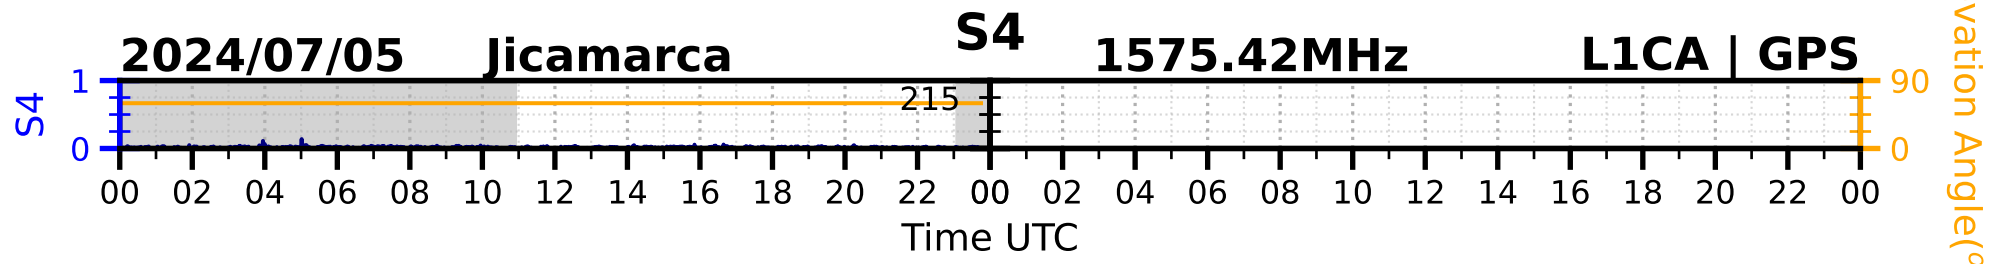

2024/07/05

Jicamarca

S4

1575.42MHz

L1CA | GPS

2024/07/05

Jicamarca

S4

1575.42MHz

L1BC | GALILEO

2024/07/05

Jicamarca

S4

1602MHz

L1CA | GLONASS