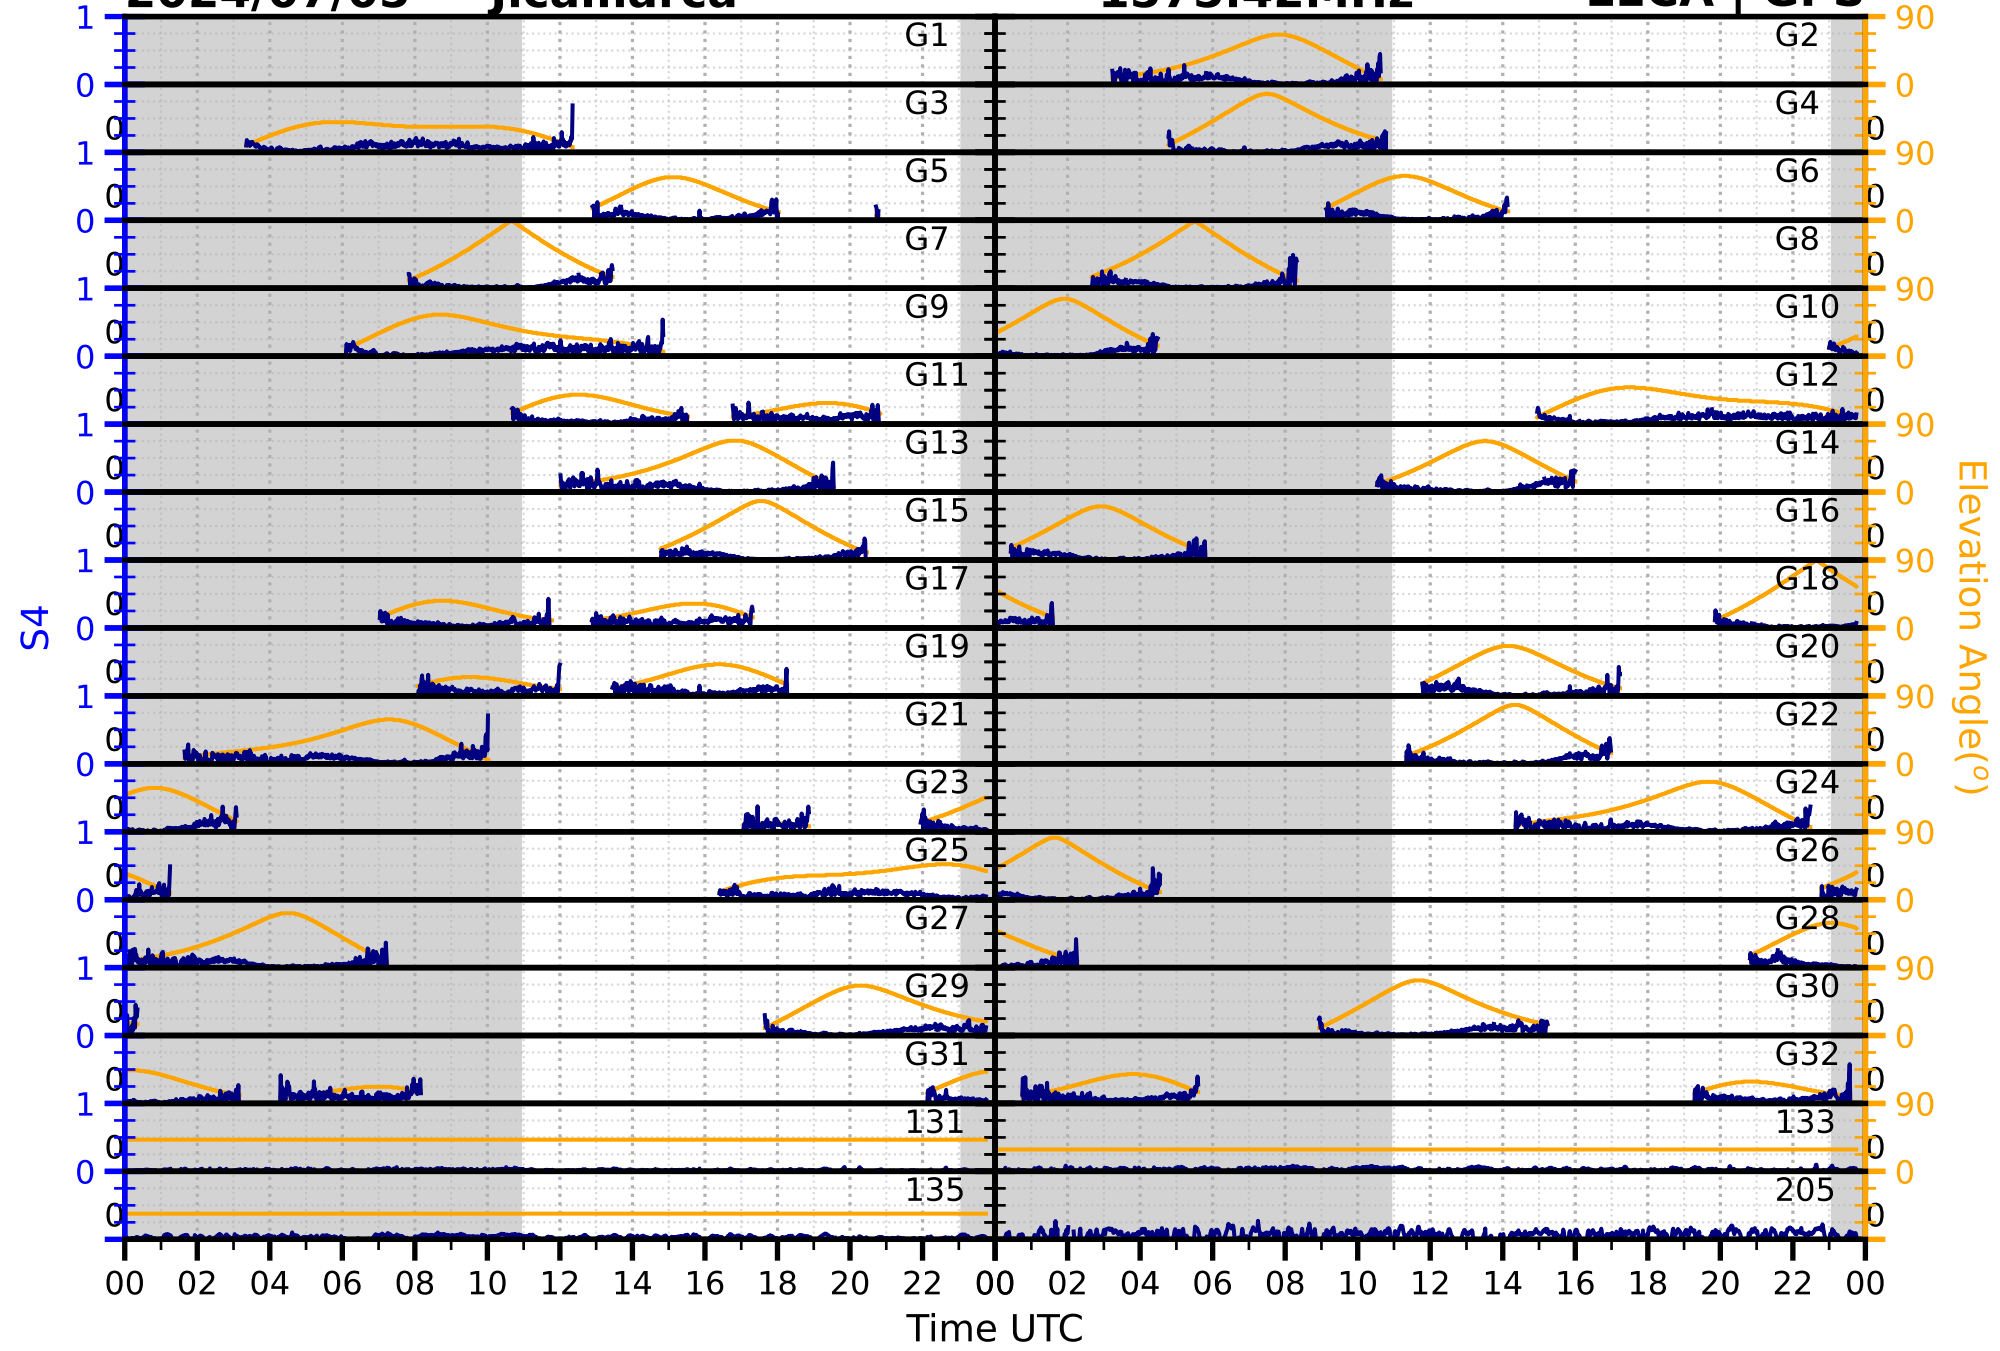

2024/07/05

Jicamarca

S4

1575.42MHz

L1CA | GPS

2024/07/05

Jicamarca

S4

1575.42MHz

L1BC | GALILEO

2024/07/05

Jicamarca

S4

1602MHz

L1CA | GLONASS