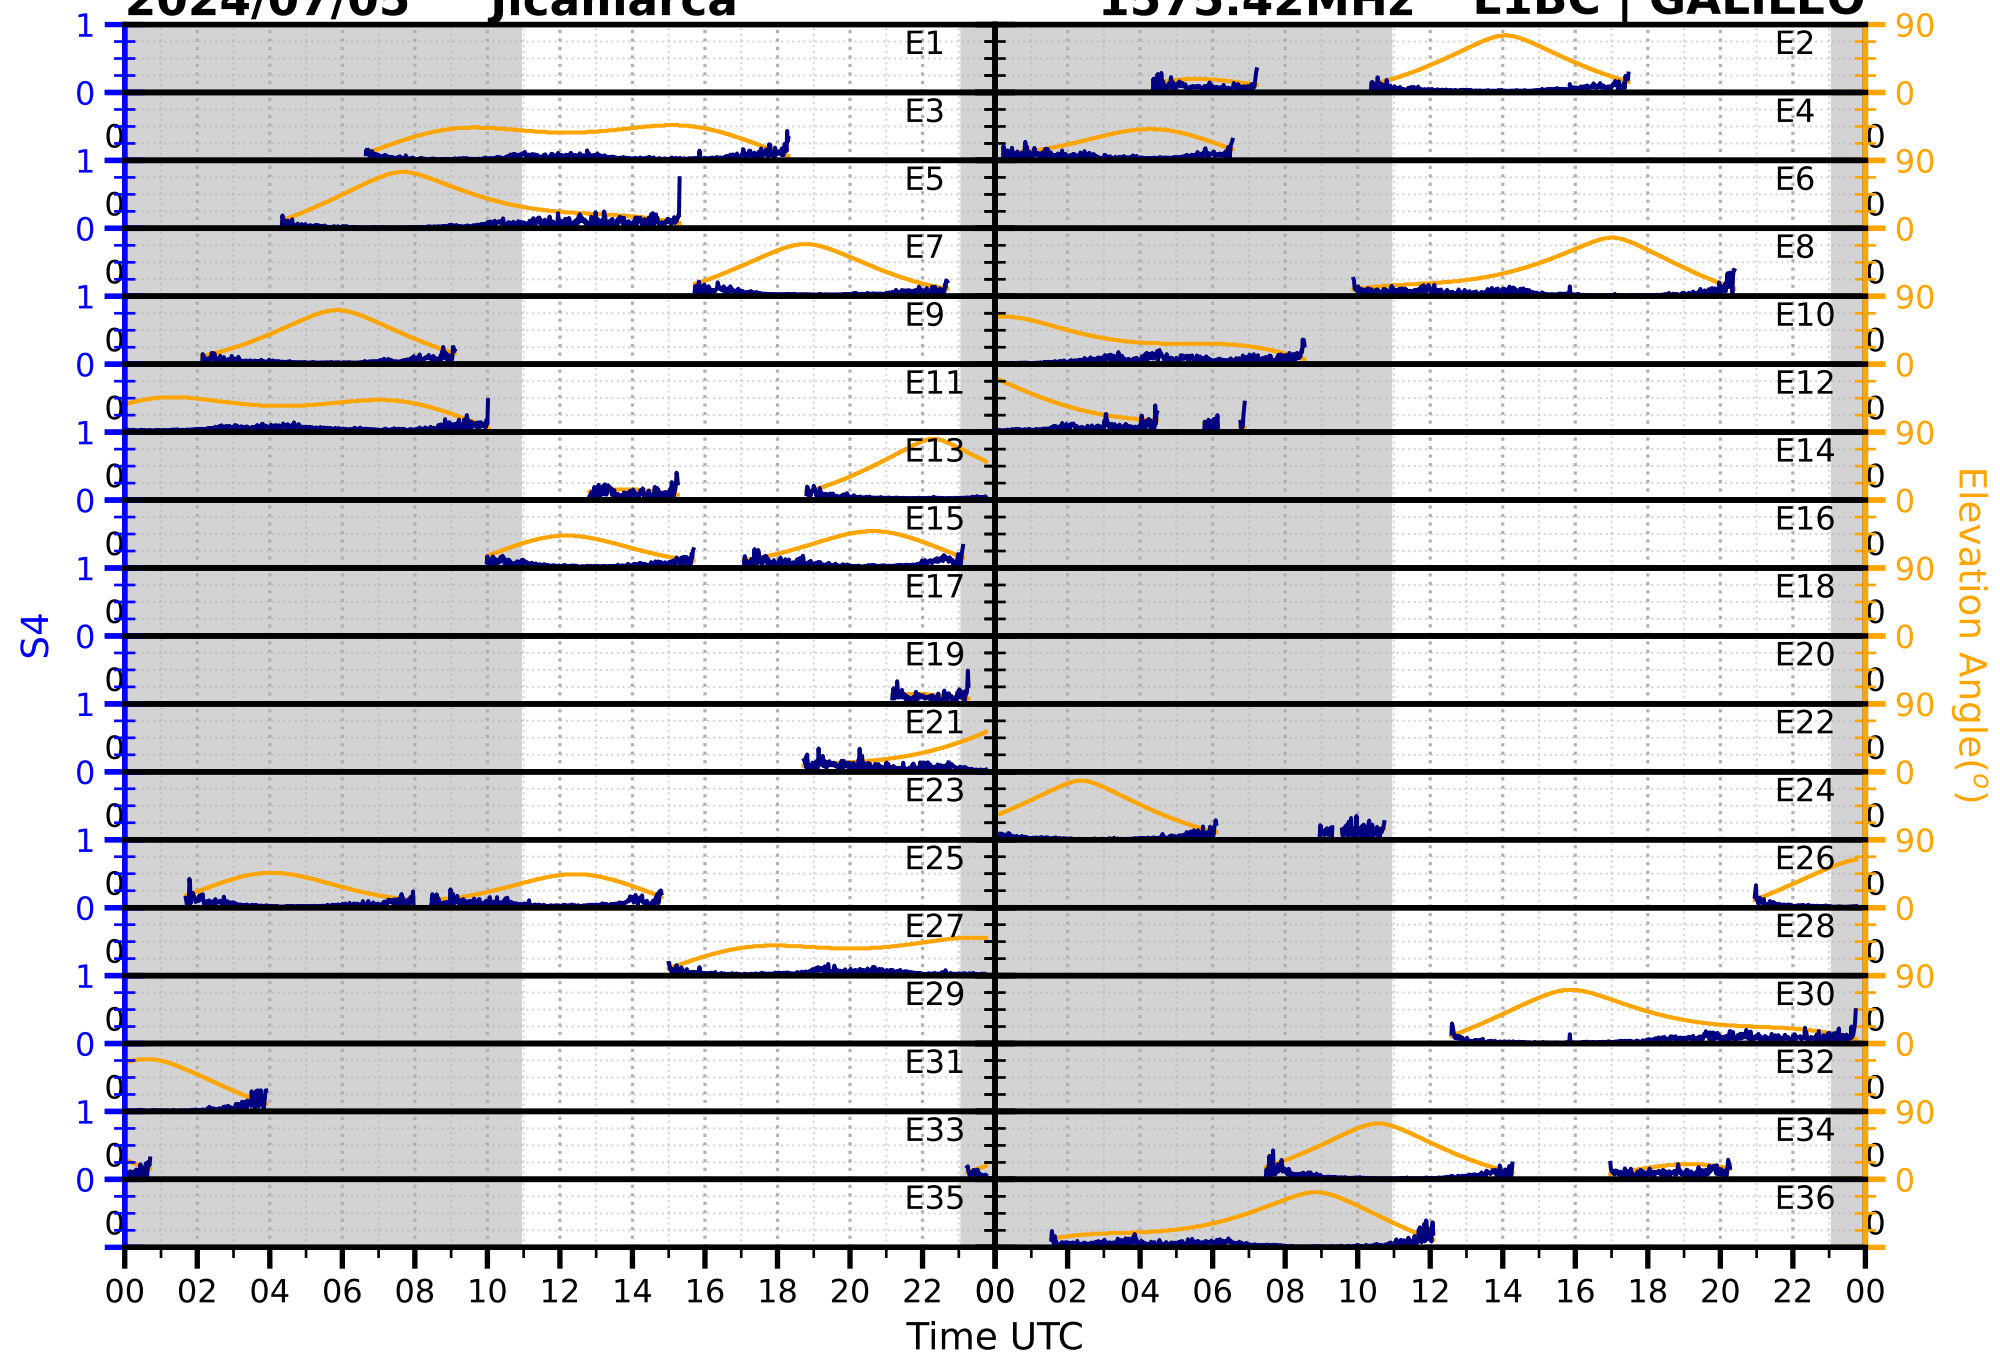

2024/07/05

Jicamarca

S4

1575.42MHz

L1CA | GPS

2024/07/05

Jicamarca

S4

1575.42MHz

L1BC | GALILEO

2024/07/05

Jicamarca

S4

1602MHz

L1CA | GLONASS