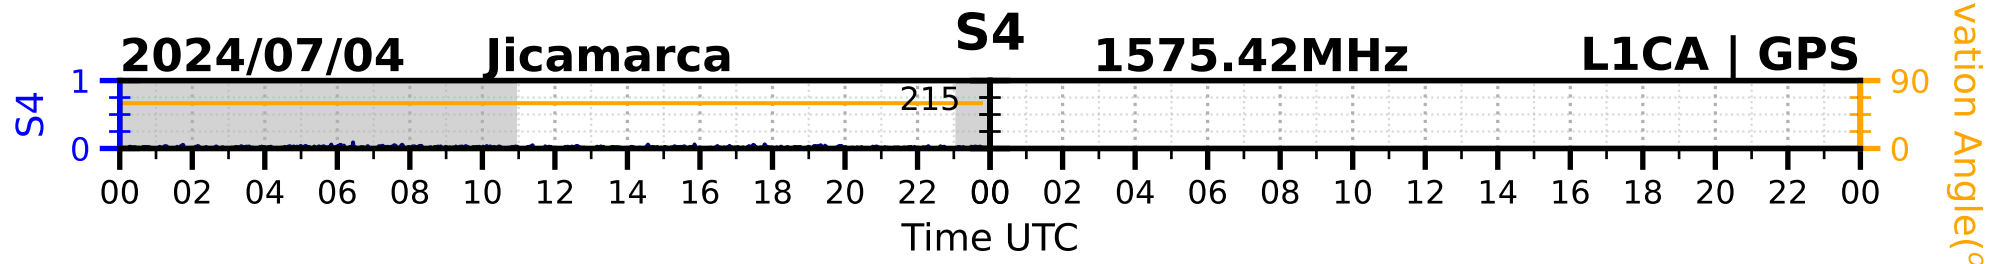

2024/07/04

Jicamarca

S4

1575.42MHz

L1CA | GPS

2024/07/04

Jicamarca

S4

1575.42MHz

L1BC | GALILEO

2024/07/04 Jicamarca S4 1602MHz L1CA | GLONASS