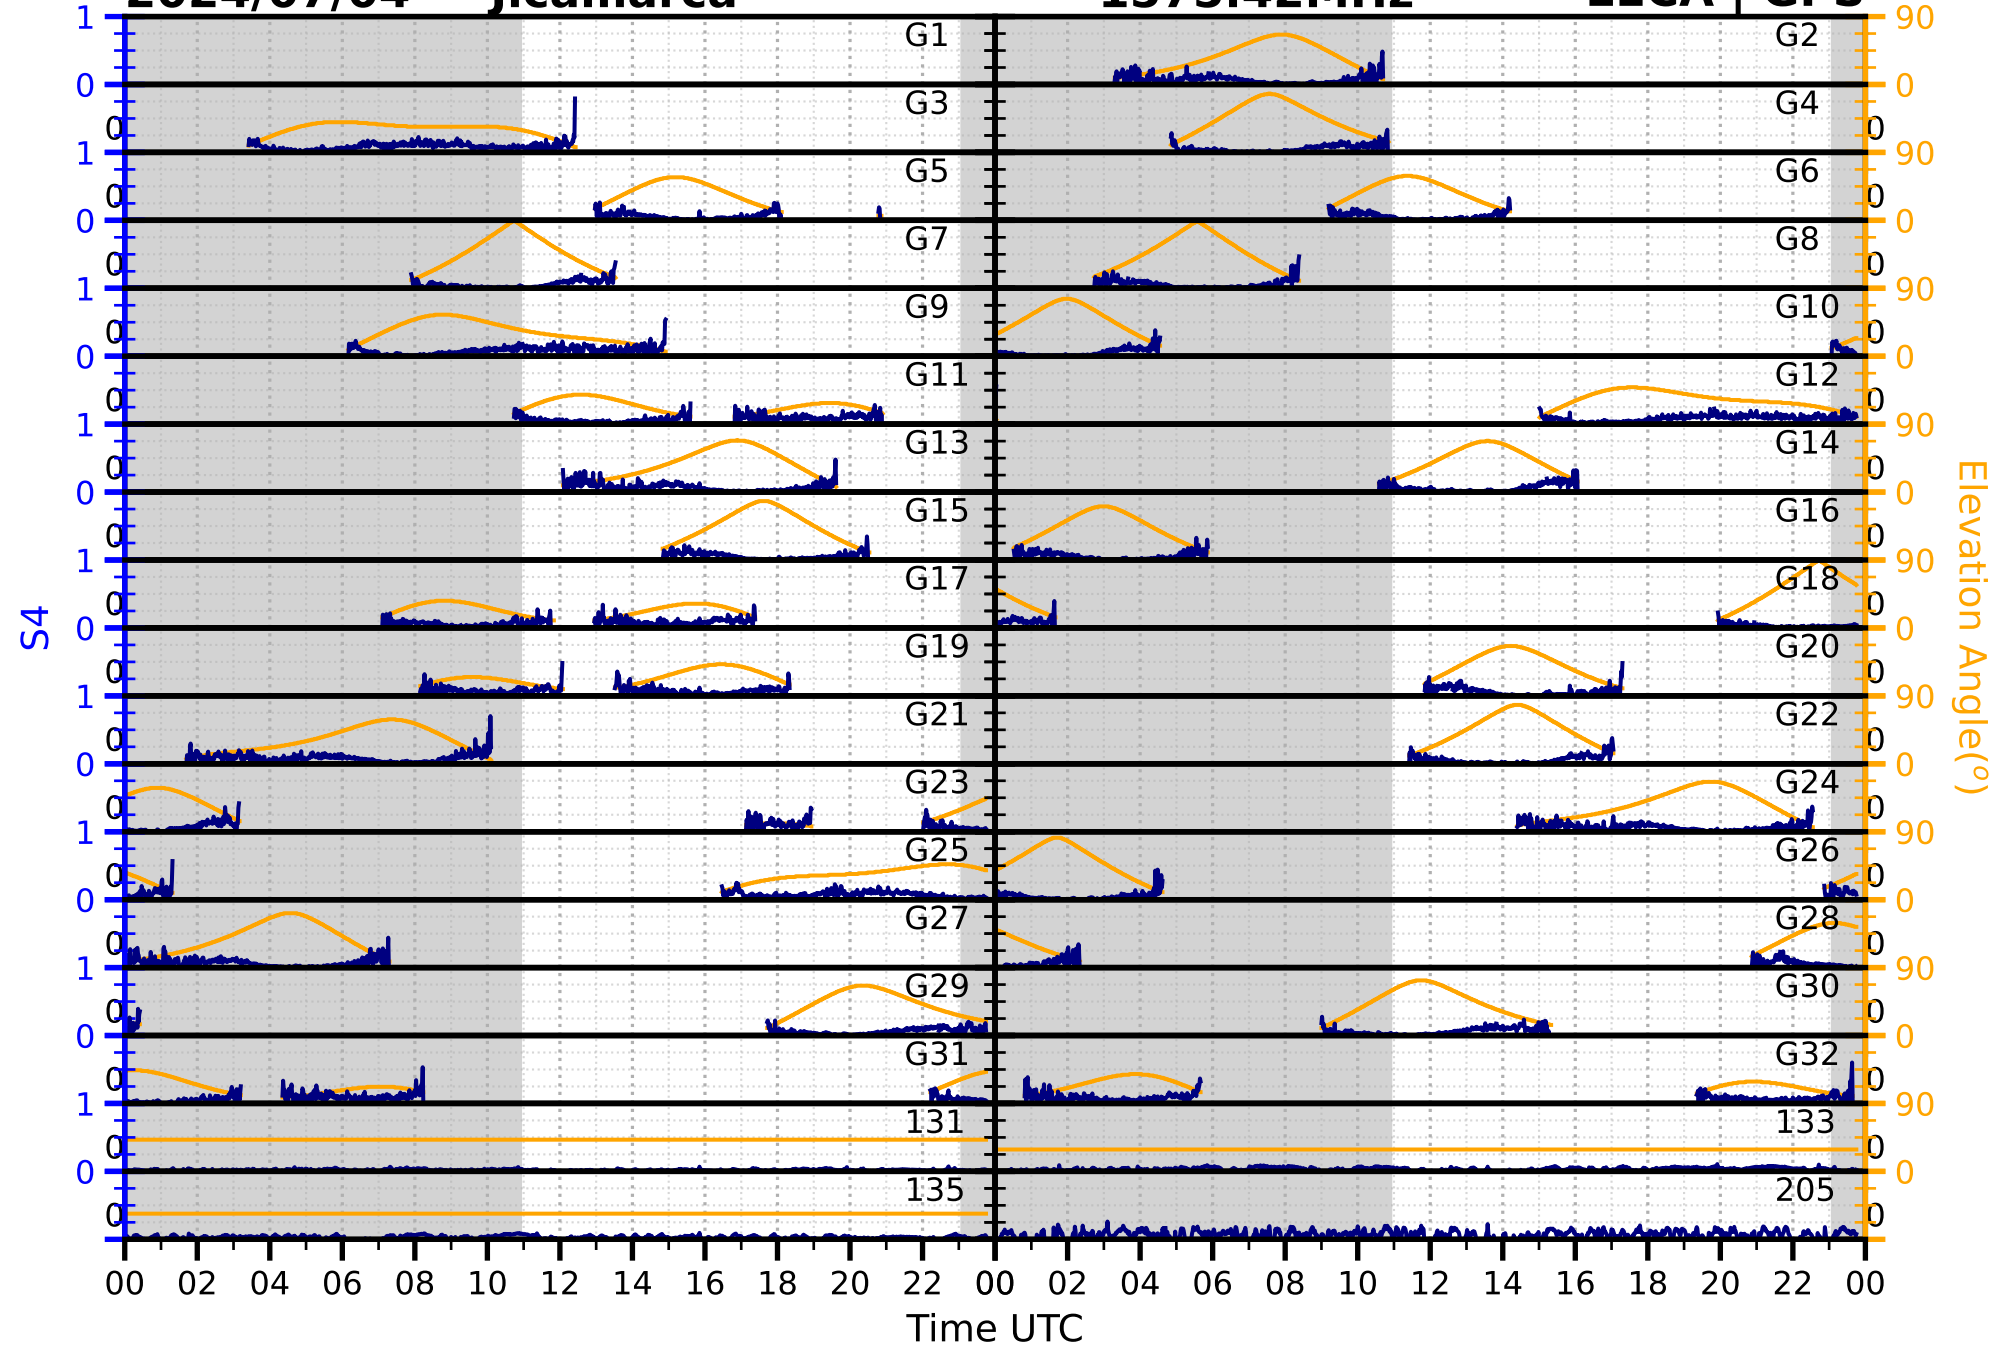

2024/07/04

Jicamarca

S4

1575.42MHz

L1CA | GPS

2024/07/04

Jicamarca

S4

1575.42MHz

L1BC | GALILEO

2024/07/04 Jicamarca S4 1602MHz L1CA | GLONASS