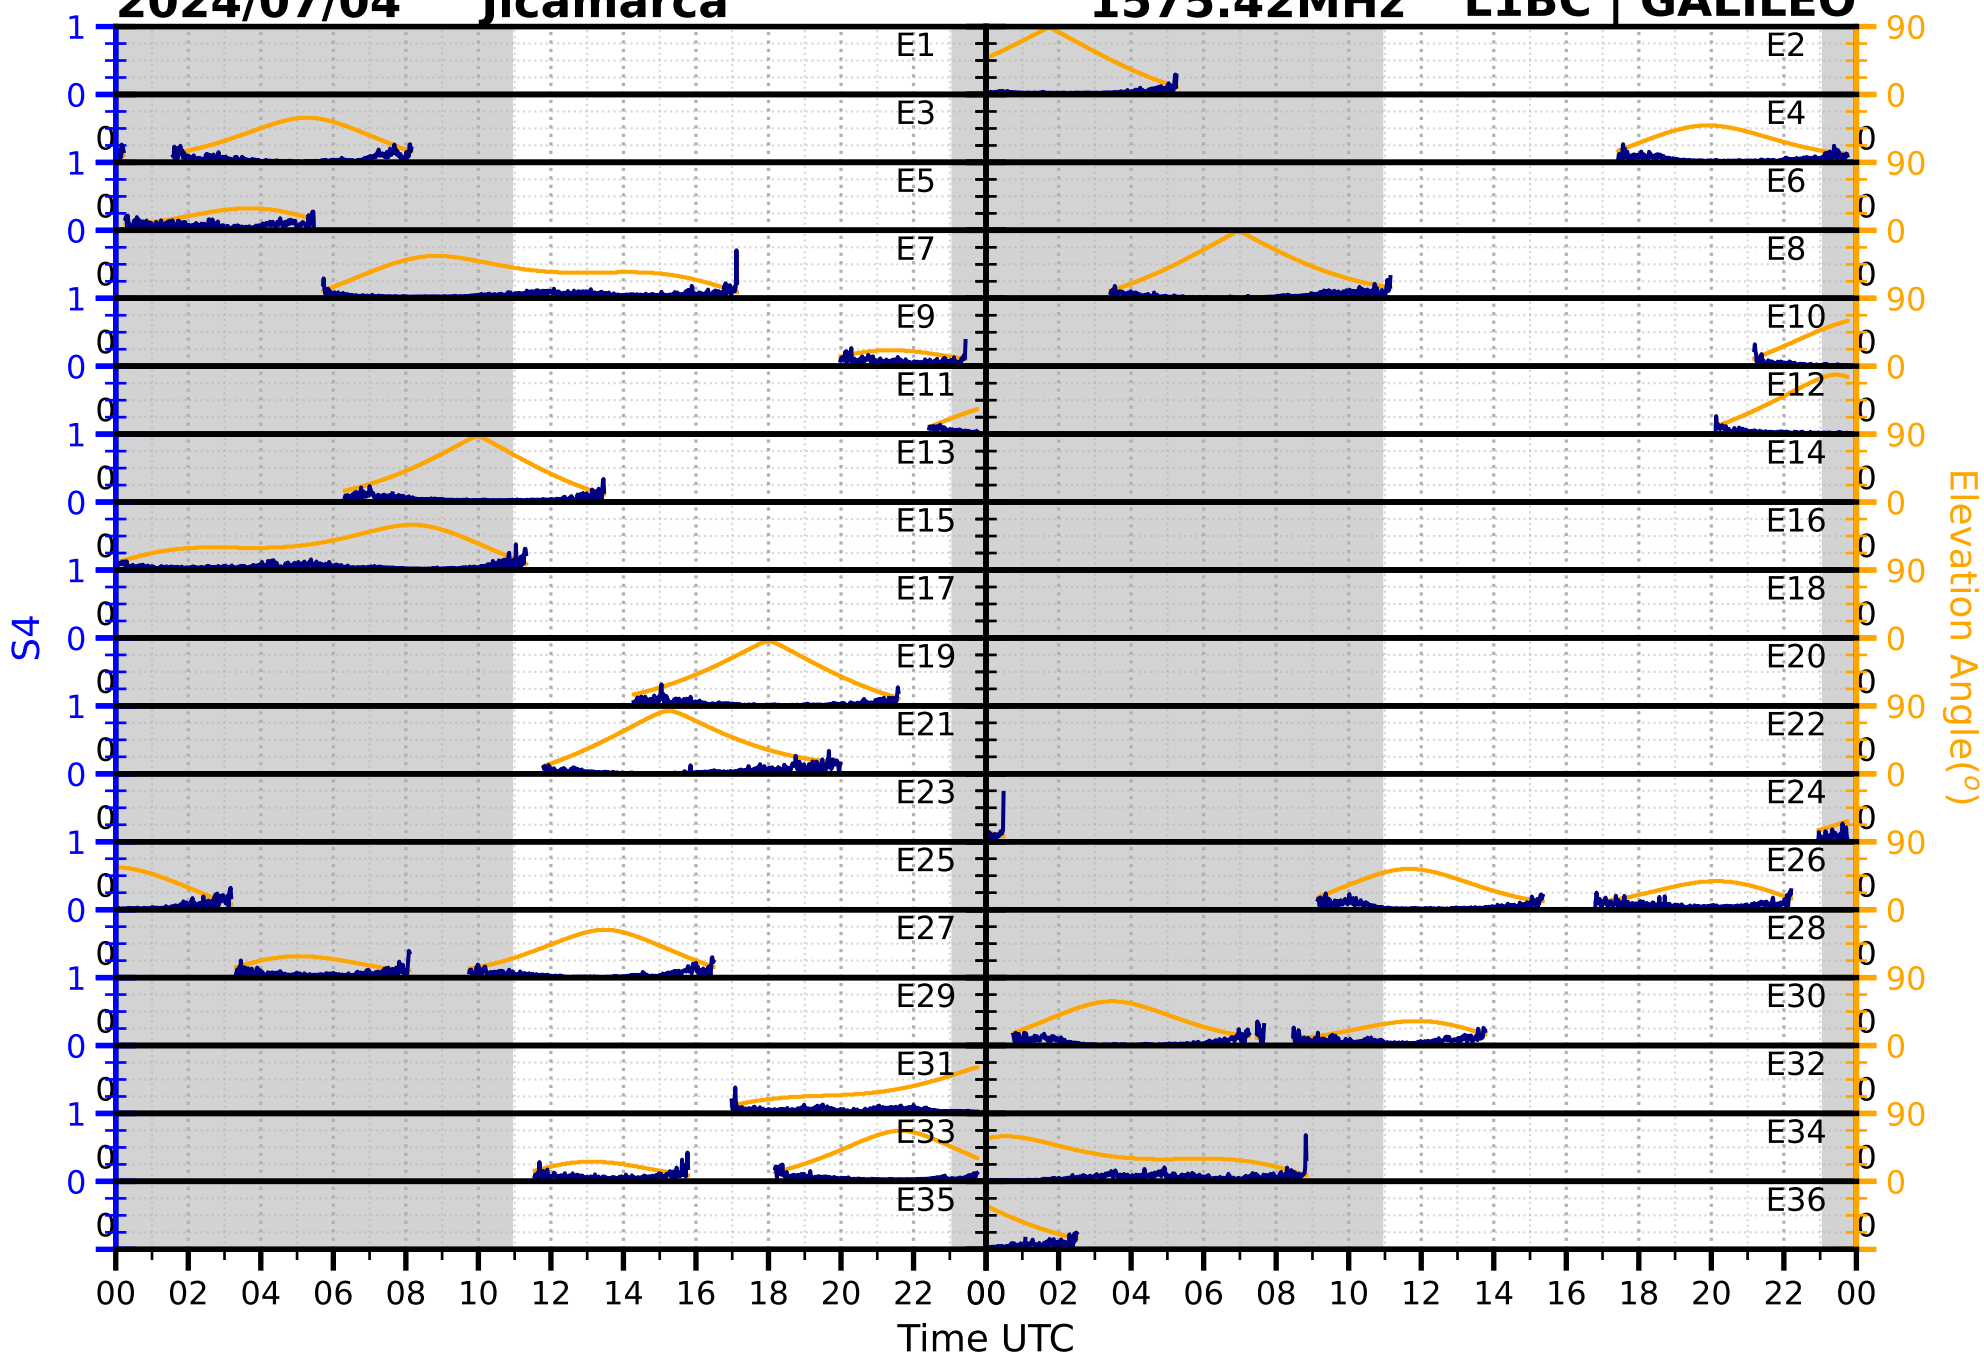

2024/07/04

Jicamarca

S4

1575.42MHz

L1CA | GPS

2024/07/04

Jicamarca

S4

1575.42MHz

L1BC | GALILEO

2024/07/04 Jicamarca S4 1602MHz L1CA | GLONASS