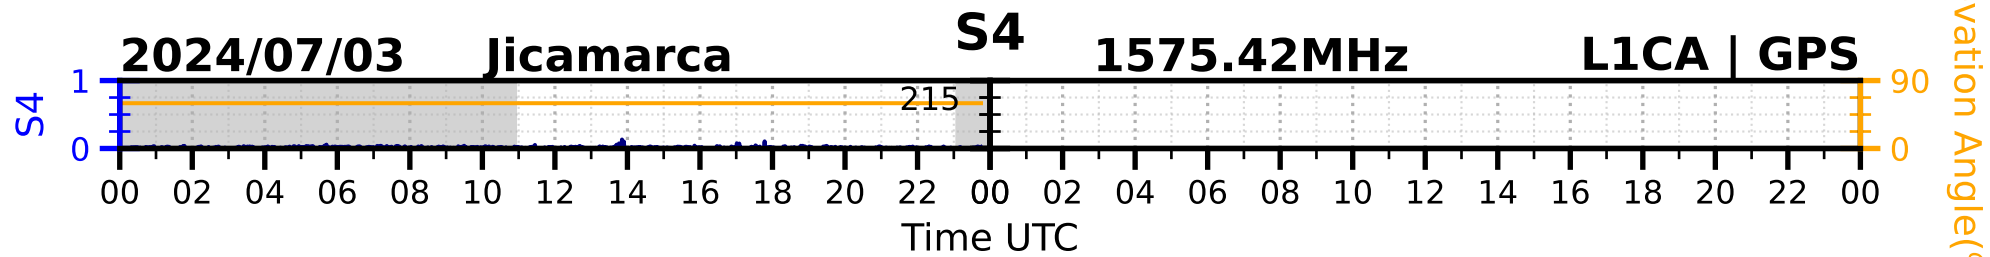

2024/07/03

Jicamarca

S4

1575.42MHz

L1CA | GPS

2024/07/03

Jicamarca

S4