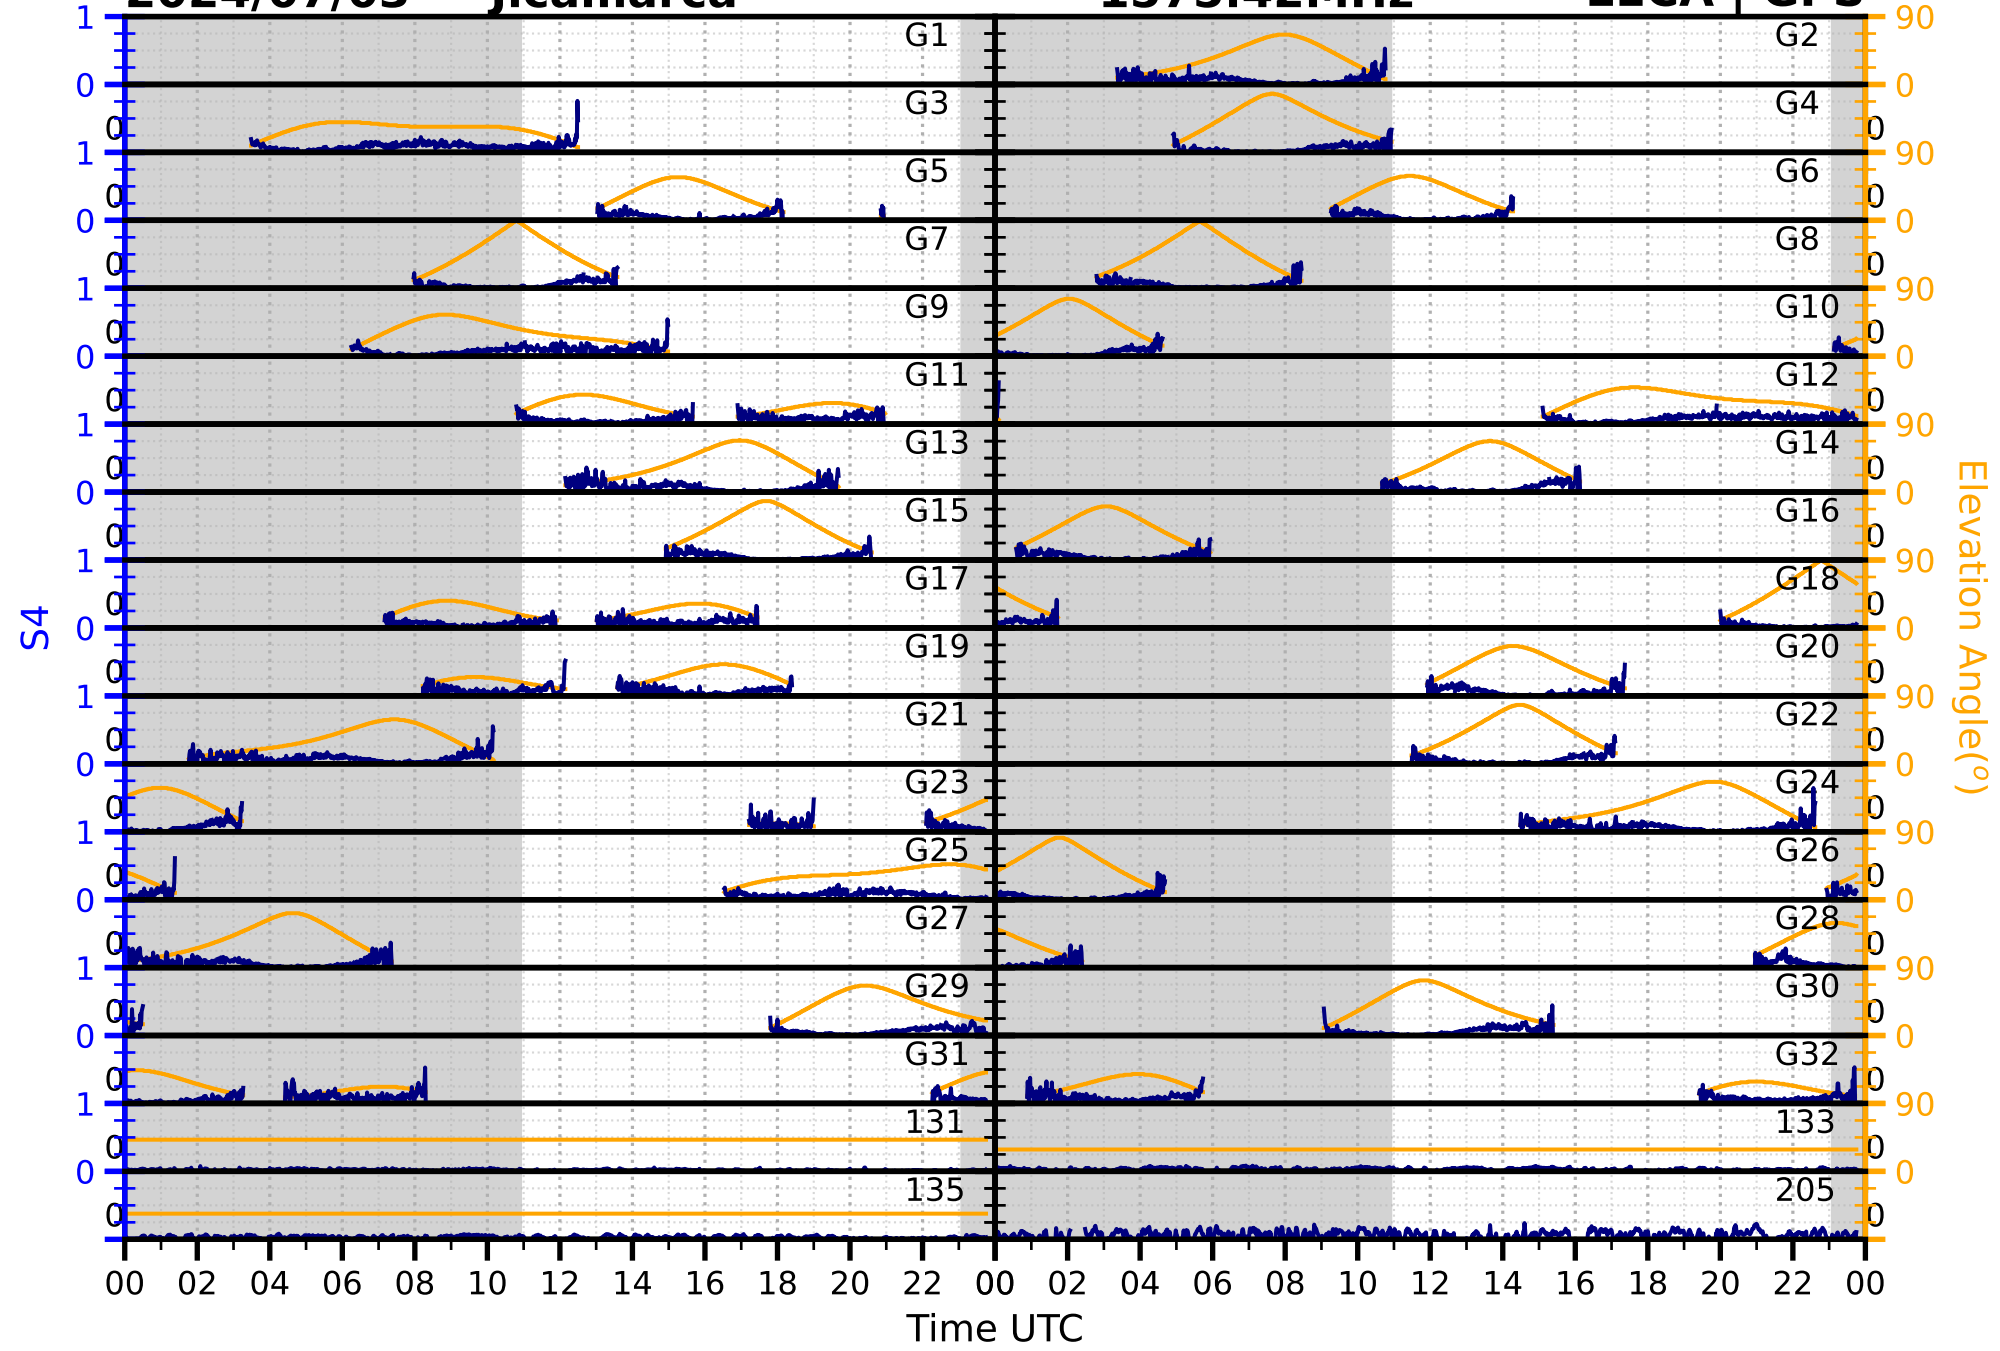

2024/07/03

Jicamarca

S4

1575.42MHz

L1CA | GPS

2024/07/03

Jicamarca

S4

1575.42MHz

L1BC | GALILEO