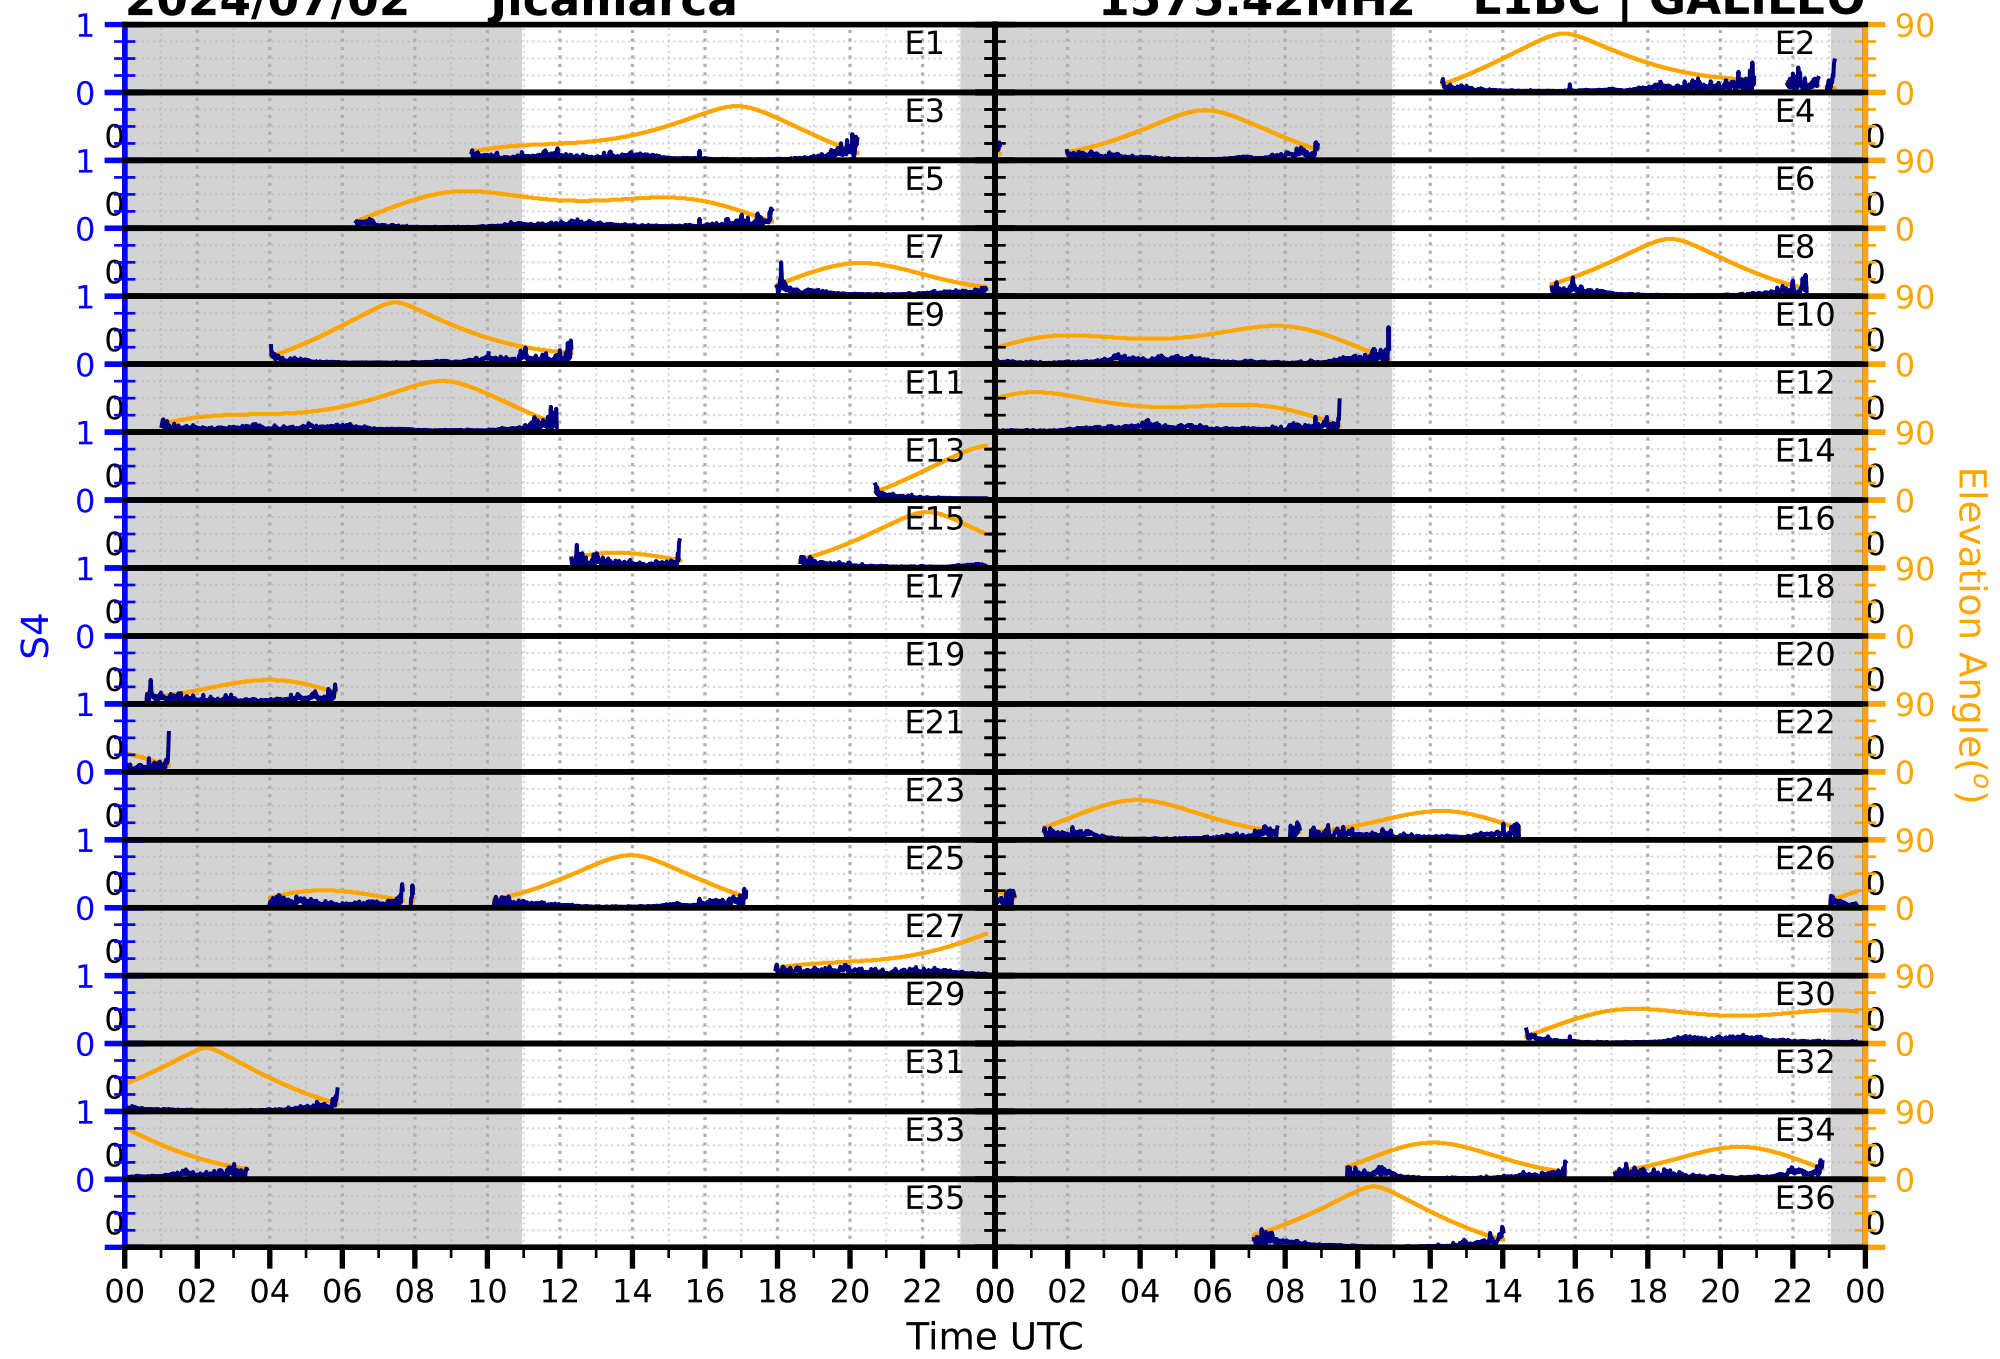

2024/07/02

Jicamarca

S4

1575.42MHz

L1CA | GPS

2024/07/02

Jicamarca

S4

1575.42MHz

L1BC | GALILEO

2024/07/02

Jicamarca

S4

1602MHz

L1CA | GLONASS