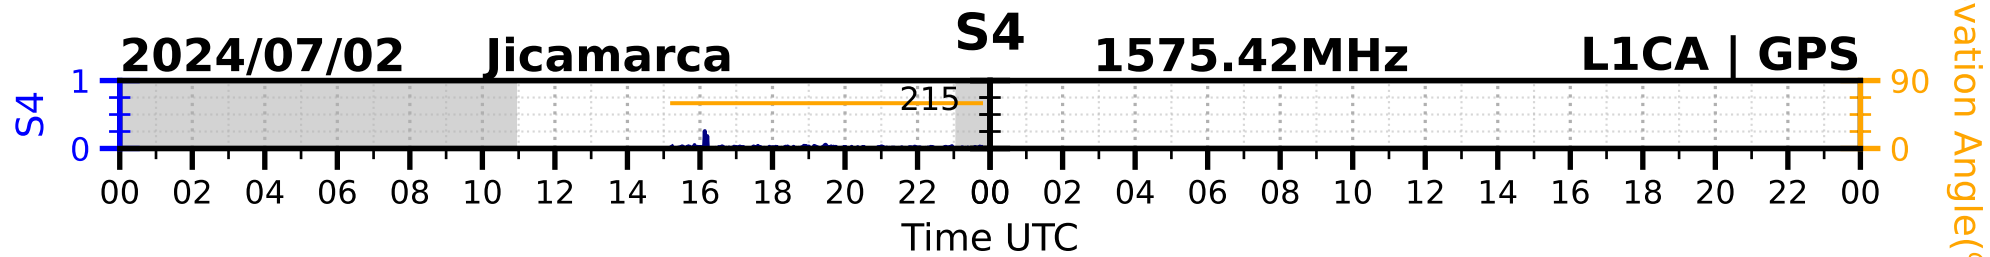

2024/07/02

Jicamarca

S4

1575.42MHz

L1CA | GPS

2024/07/02

Jicamarca

S4

1575.42MHz

L1BC | GALILEO

2024/07/02

Jicamarca

S4

1602MHz

L1CA | GLONASS