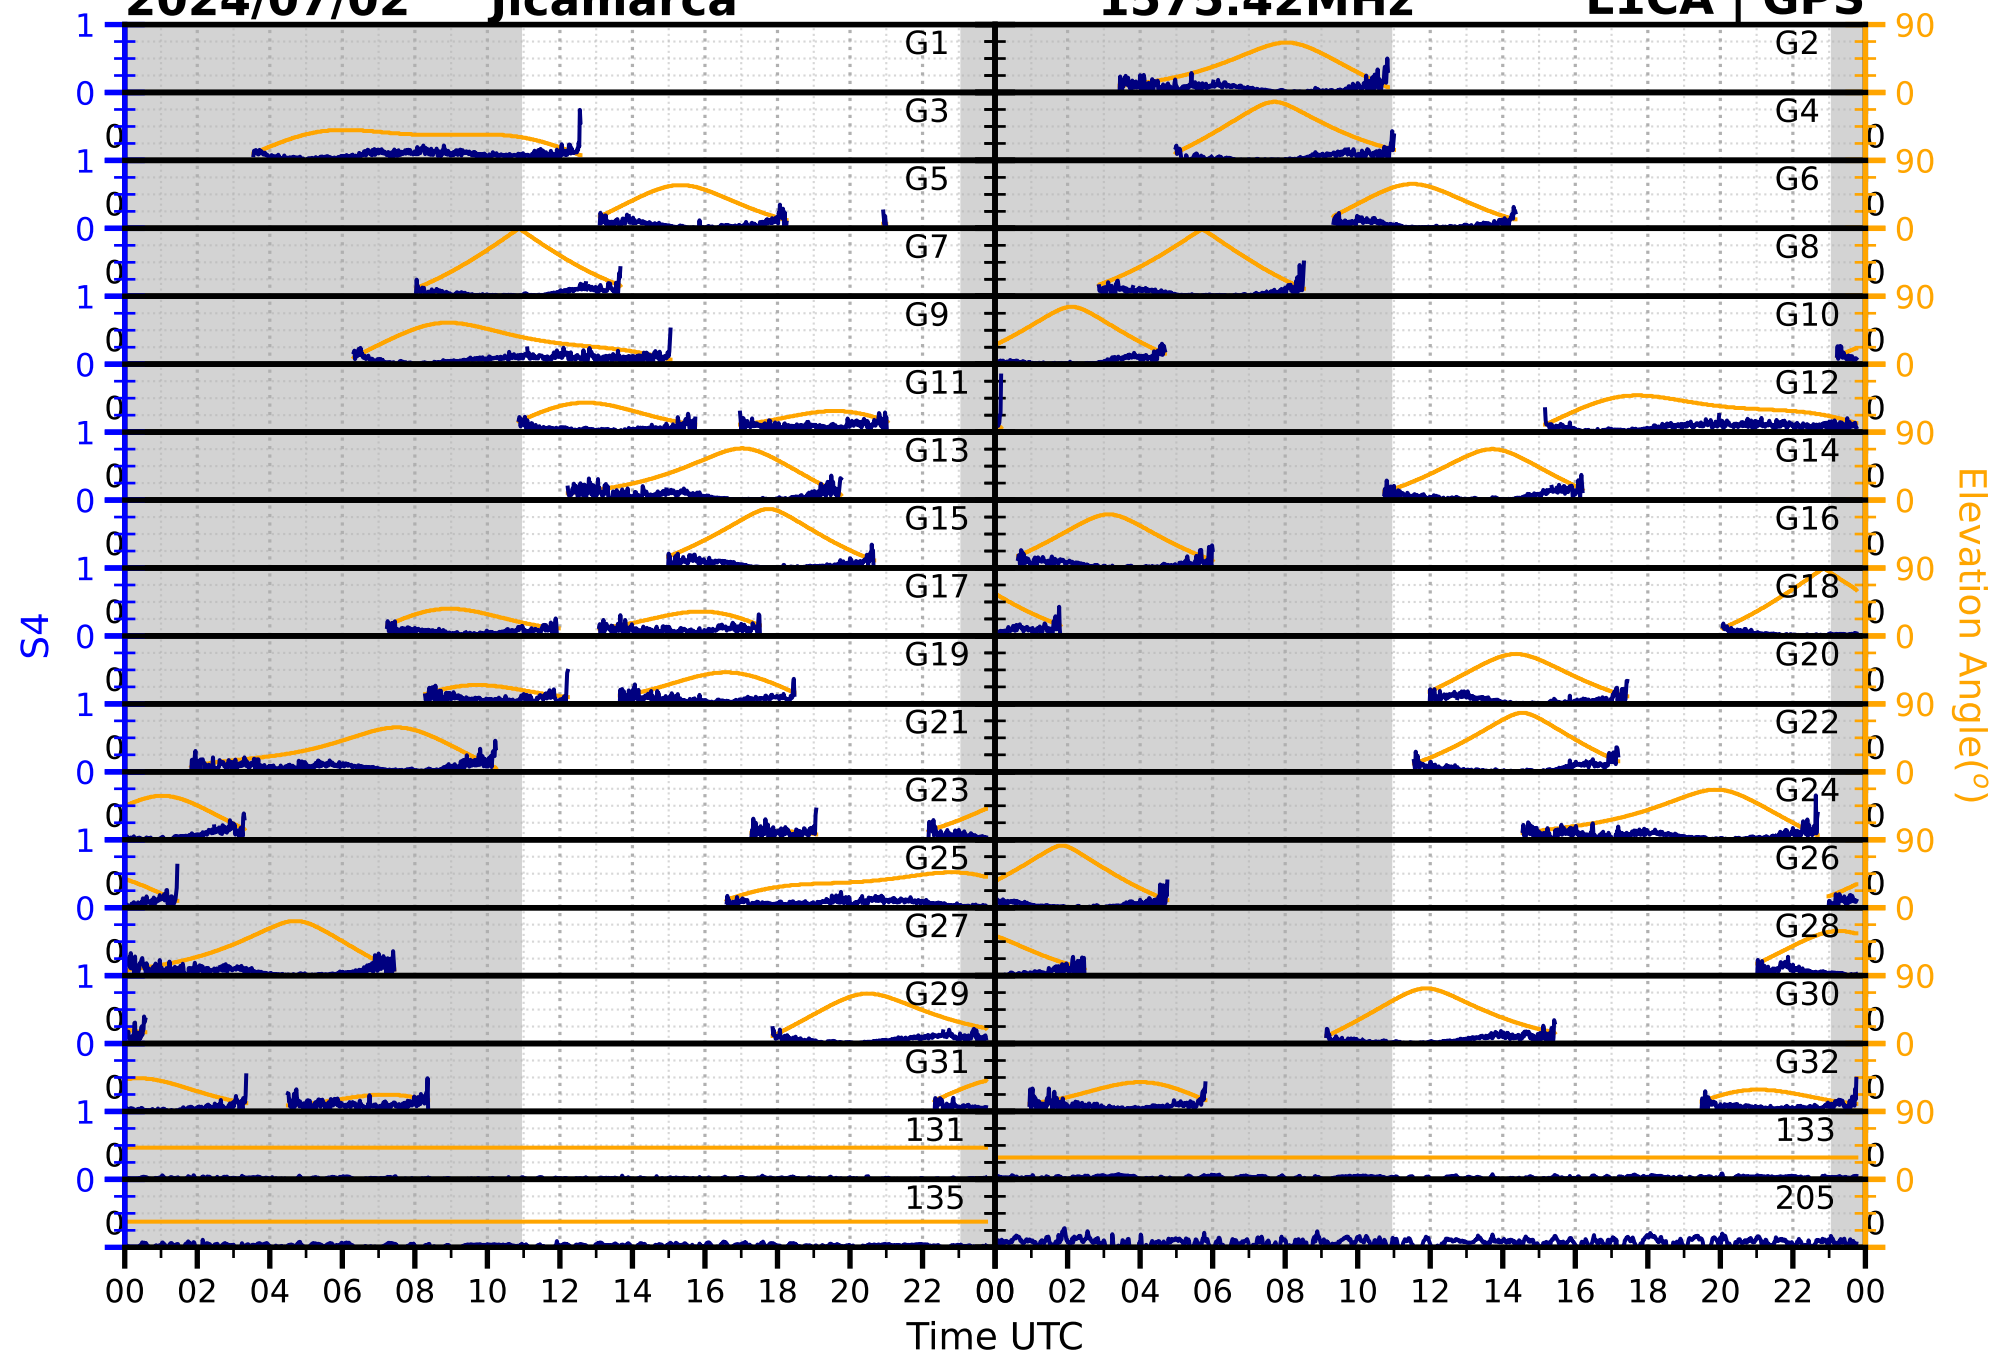

2024/07/02

Jicamarca

S4

1575.42MHz

L1CA | GPS

2024/07/02

Jicamarca

S4

1575.42MHz

L1BC | GALILEO

2024/07/02

Jicamarca

S4

1602MHz

L1CA | GLONASS