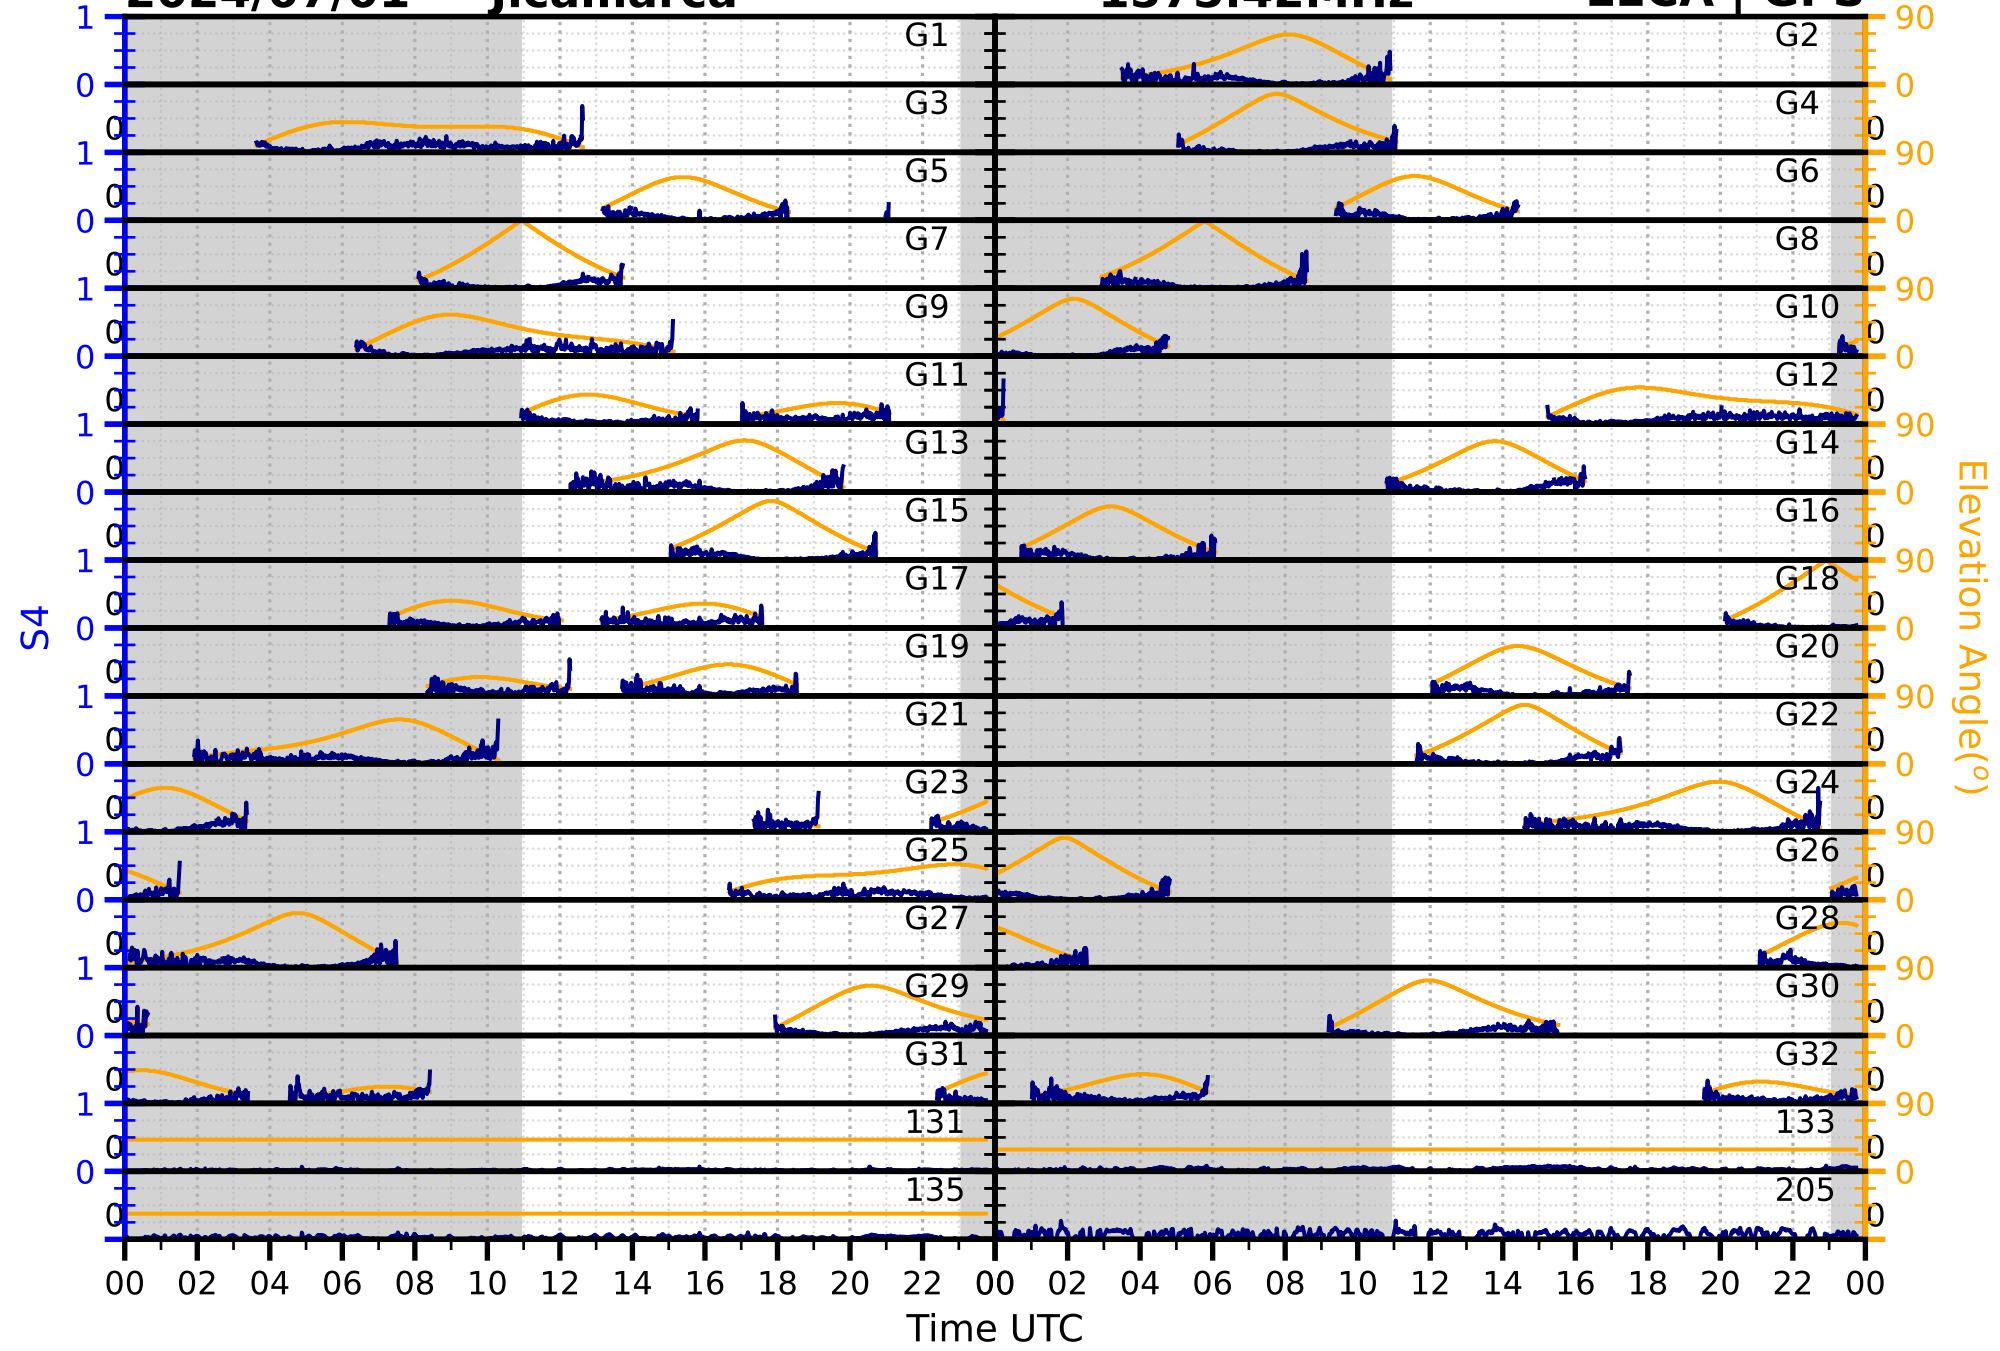

2024/07/01

Jicamarca

S4

1575.42MHz

L1CA | GPS

2024/07/01

Jicamarca

S4

1575.42MHz

L1BC | GALILEO

2024/07/01

Jicamarca

S4

1602MHz

L1CA | GLONASS