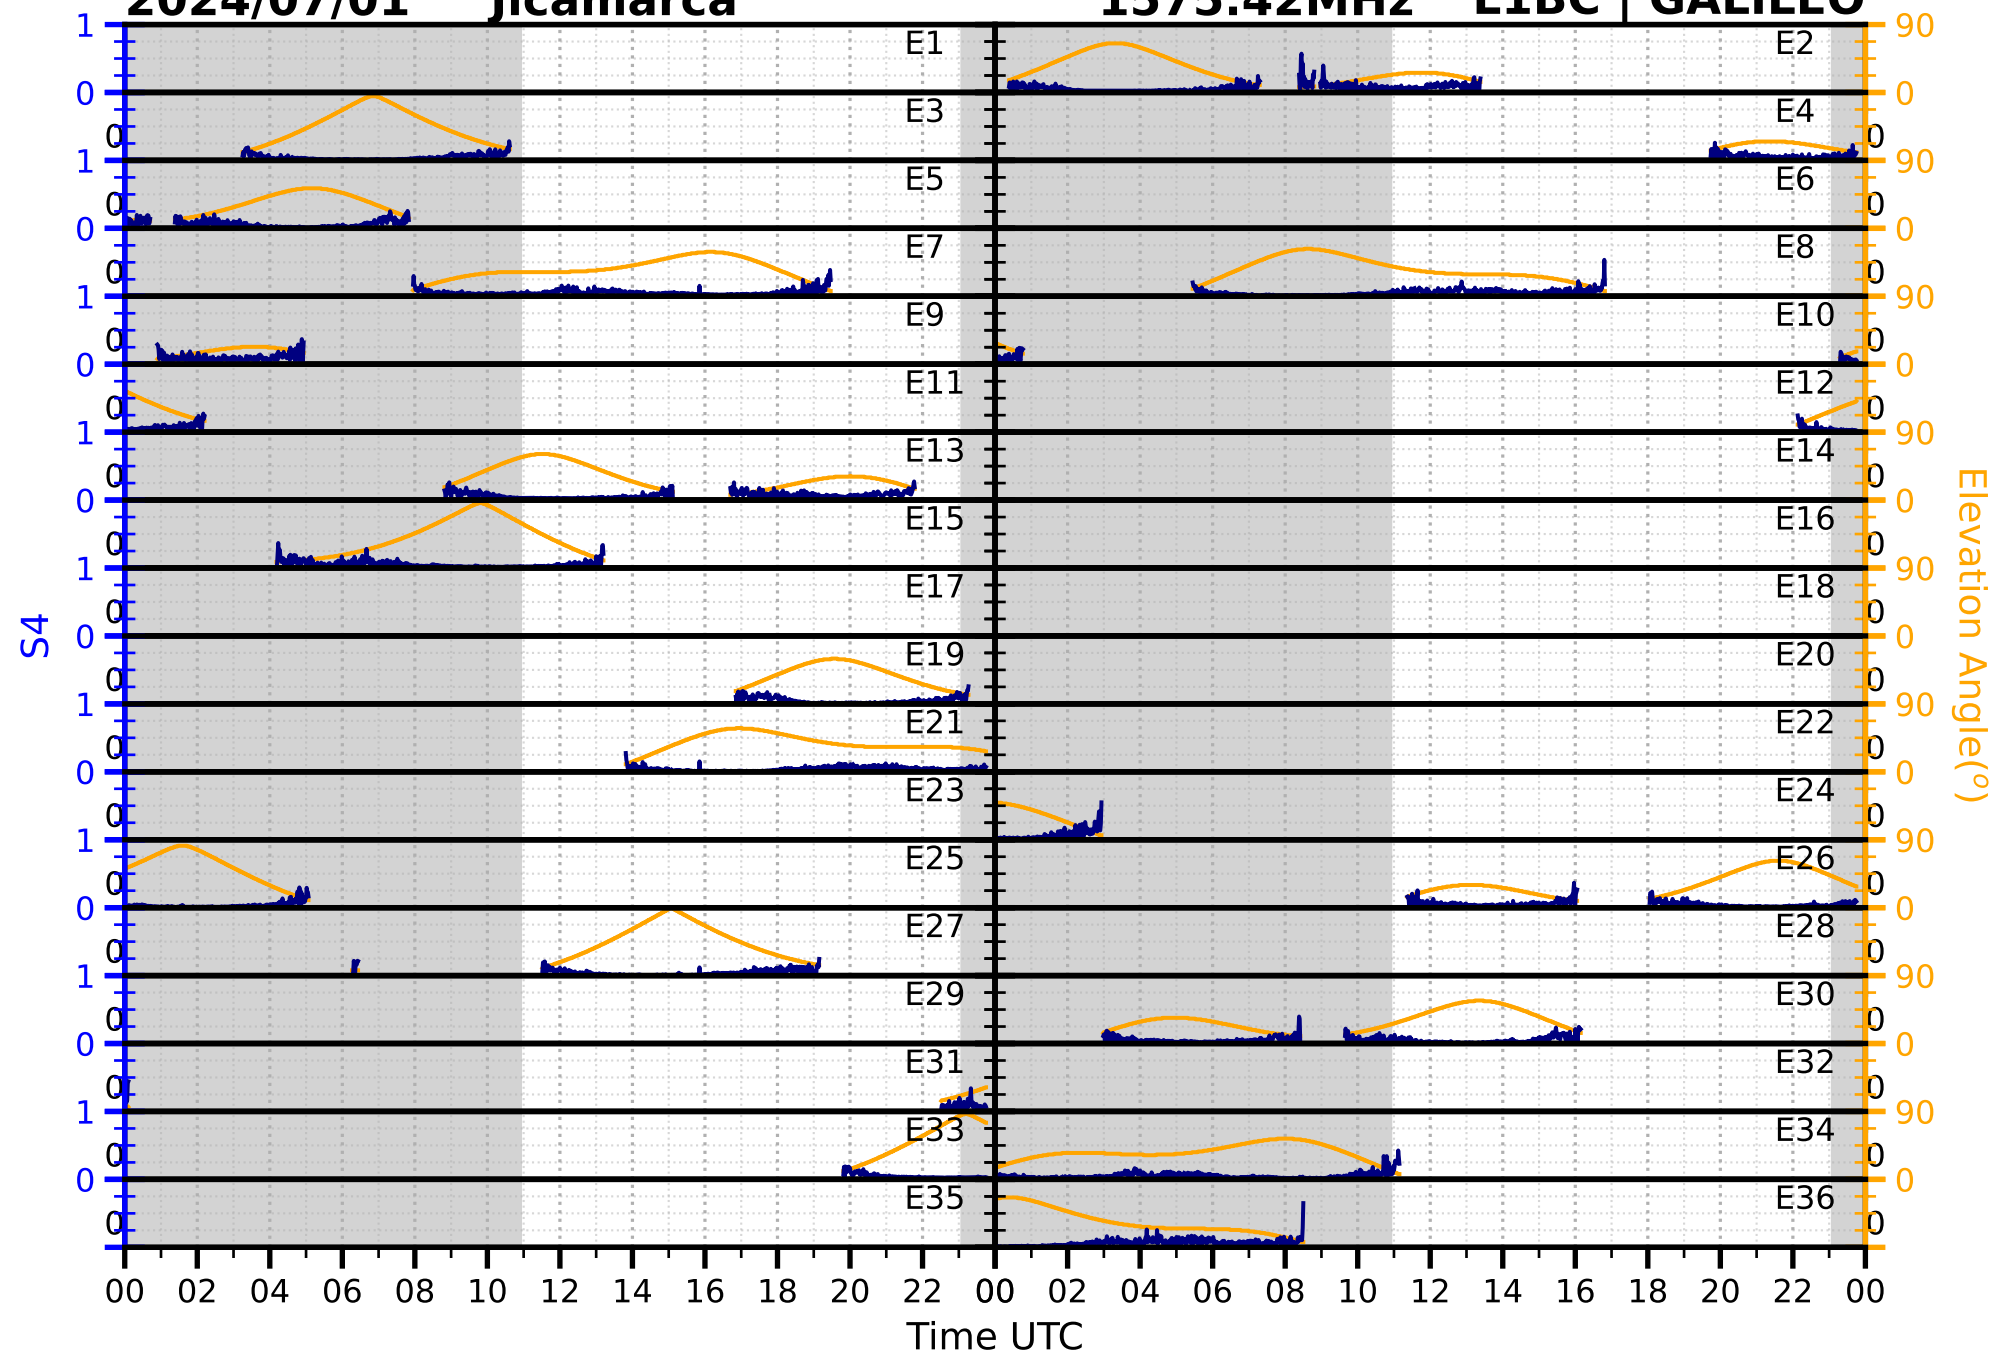

2024/07/01

Jicamarca

S4

1575.42MHz

L1CA | GPS

2024/07/01

Jicamarca

S4

1575.42MHz

L1BC | GALILEO

2024/07/01

Jicamarca

S4

1602MHz

L1CA | GLONASS