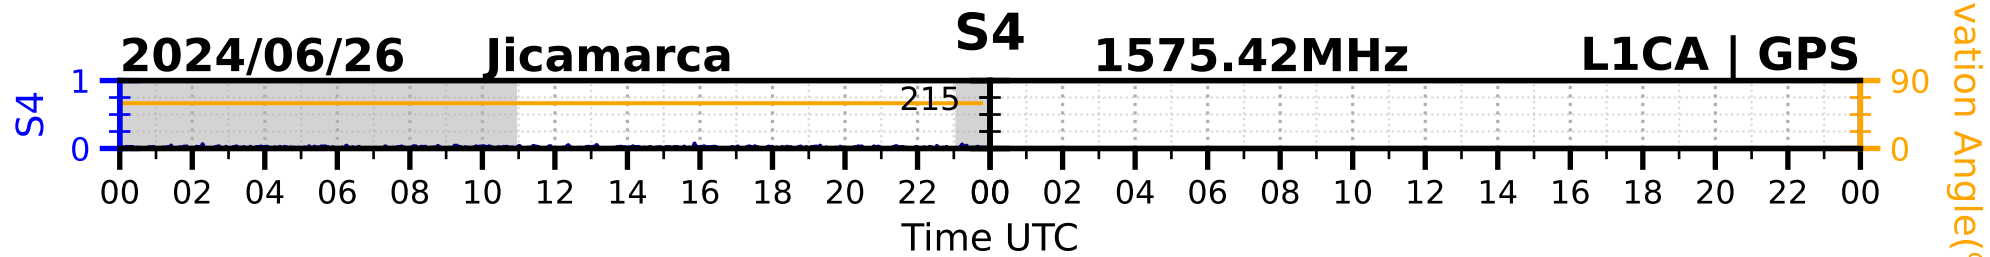

2024/06/26

Jicamarca

S4

1575.42MHz

L1CA | GPS

2024/06/26

Jicamarca

S4

1575.42MHz

L1BC | GALILEO

2024/06/26

Jicamarca

S4

1602MHz

L1CA | GLONASS