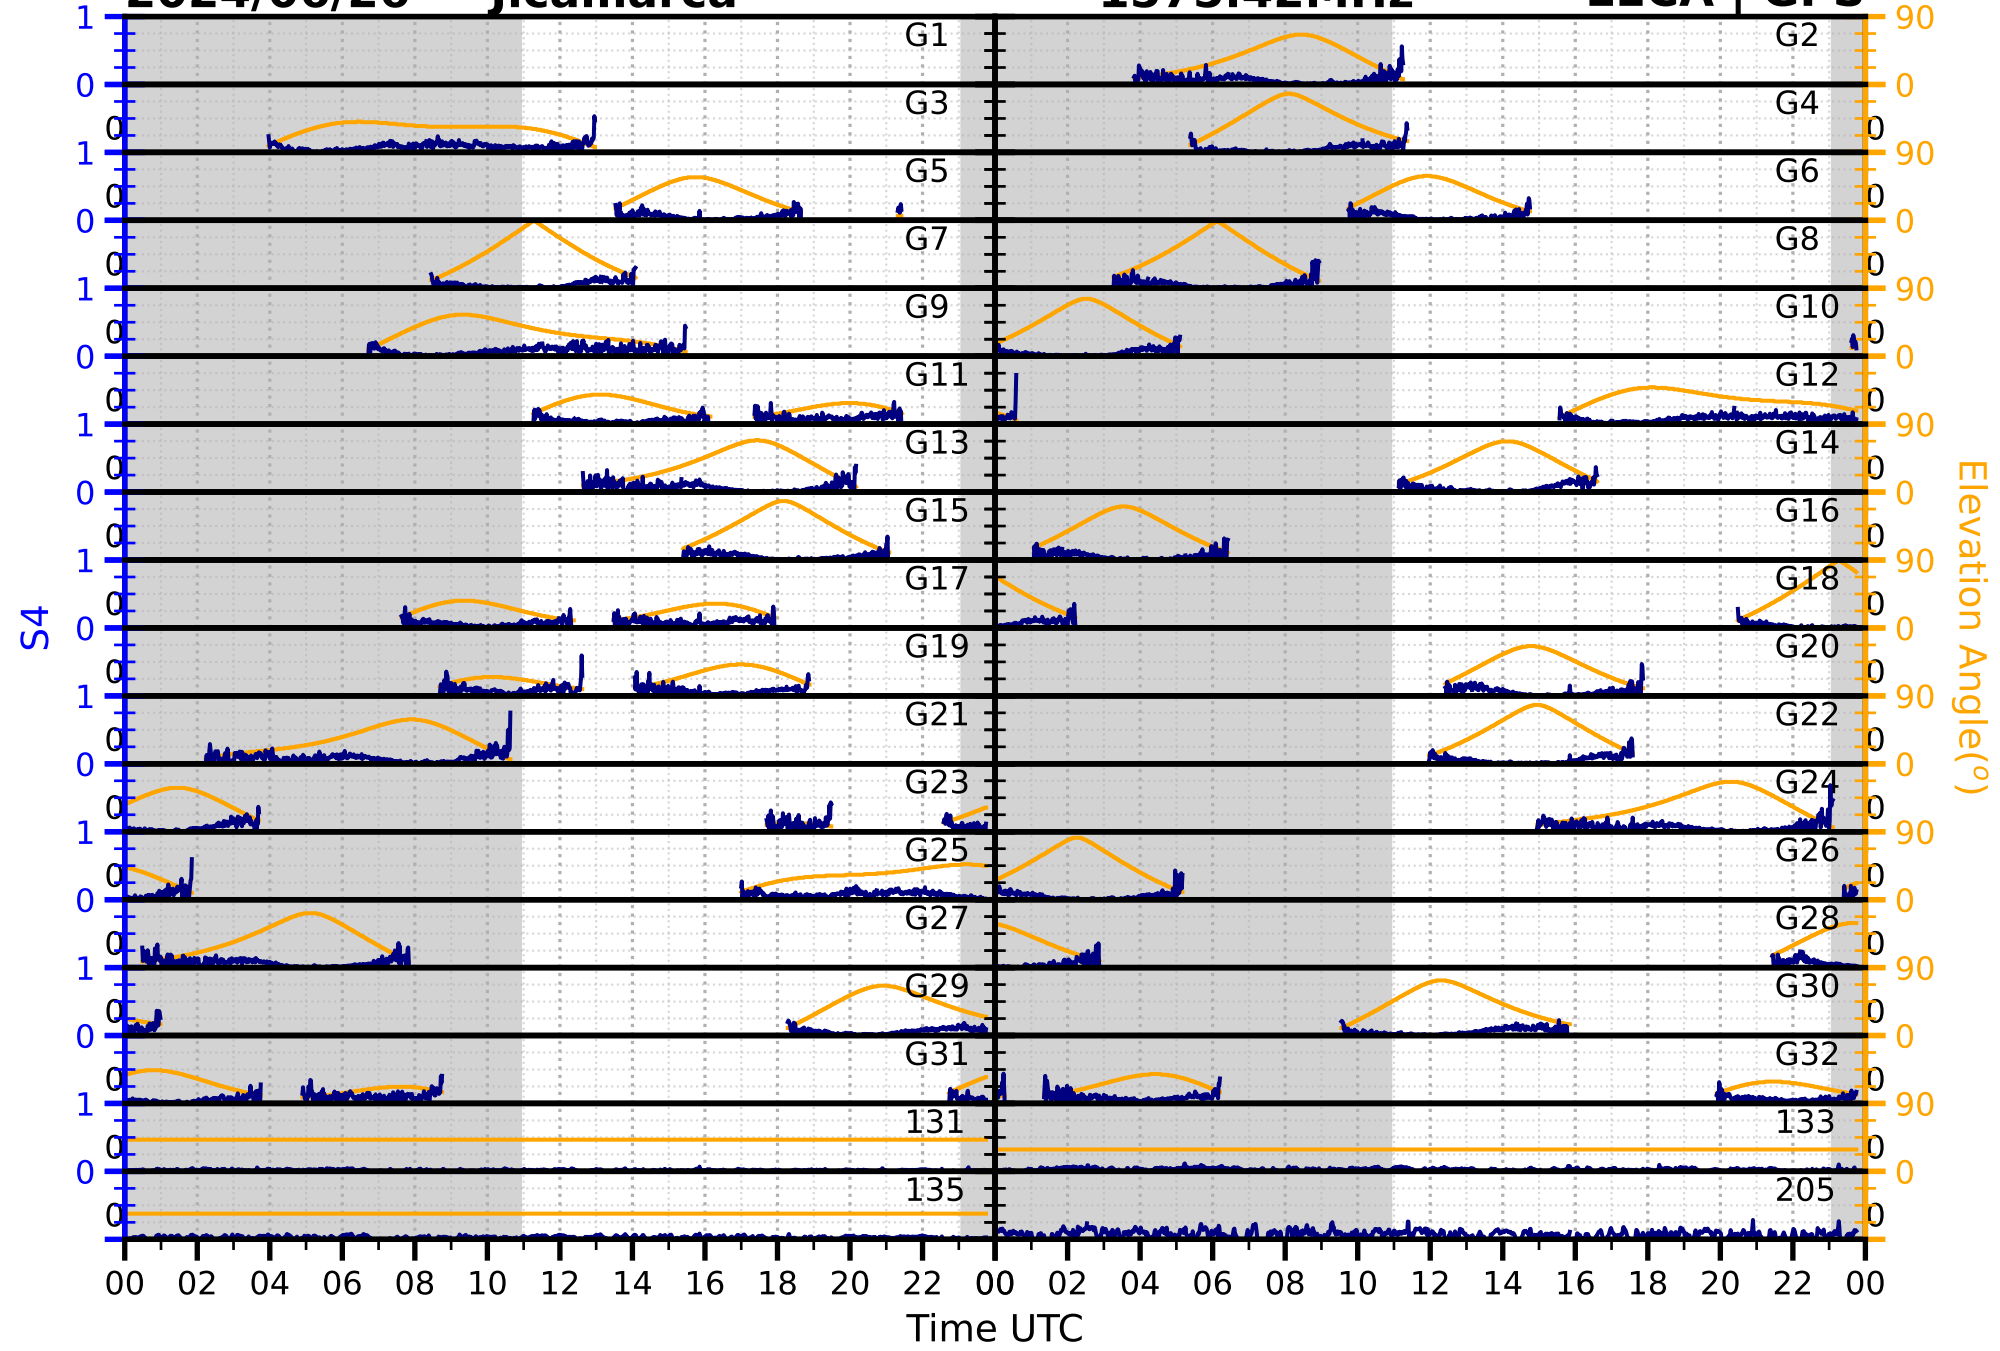

2024/06/26

Jicamarca

S4

1575.42MHz

L1CA | GPS

2024/06/26

Jicamarca

S4

1575.42MHz

L1BC | GALILEO

2024/06/26

Jicamarca

S4

1602MHz

L1CA | GLONASS